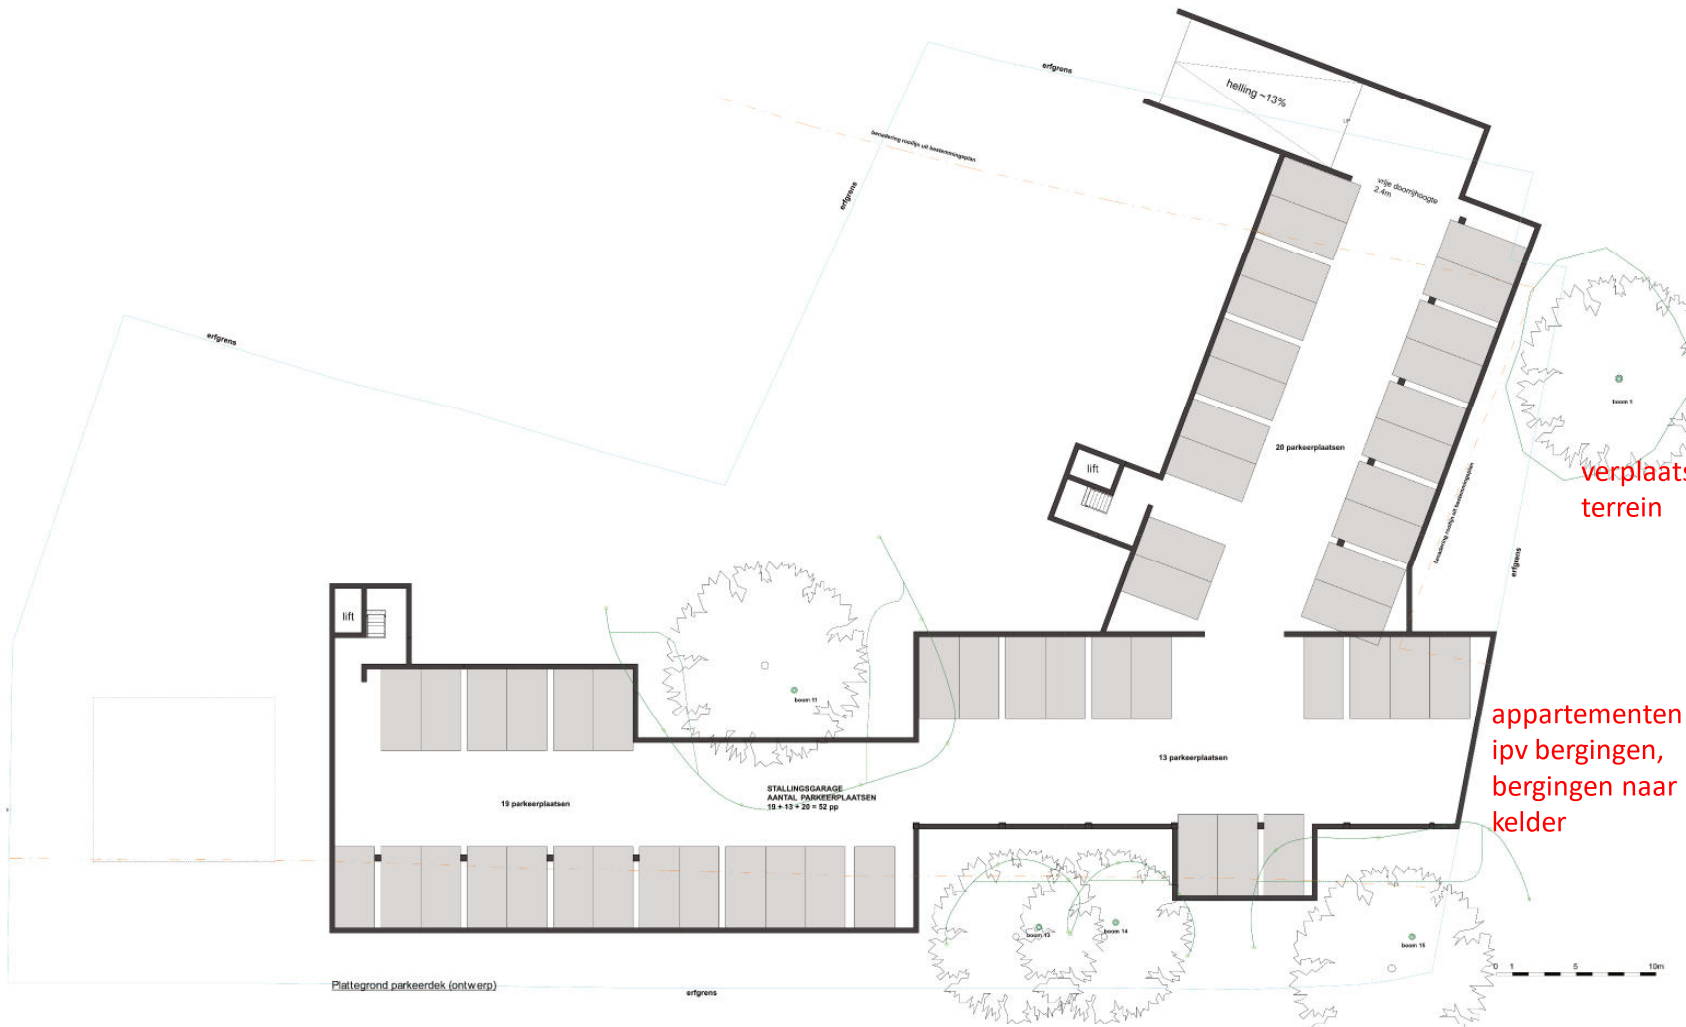

■ ■ **APPARTEMENTEN TERBORGSEWEG DOETINCHEM**

22 februari 2023 Info Omwonenden

verplaatsen inrit naar eigen terrein

appartementen
ipv bergingen,
bergingen naar
kelder

bovenzijde
parkeerkelder met
groen afgewerkt

appartementen
ipv bergingen,
bergingen naar
kelder

verplaatste inrit

hoogte-opbouw
blokken III en IV
anders

hoogte-opbouw
blokken III en IV
anders

Doorsnede hellingbaan

Doorsnede blok V

impressie Frans Halsweg richting Oostelijke Randweg