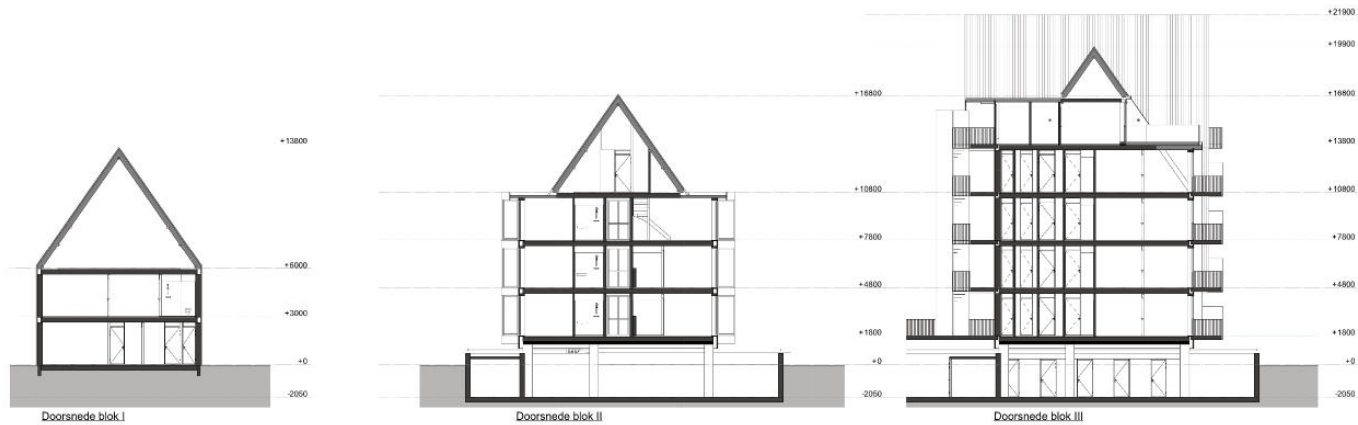

■ ■ **APPARTEMENTEN TERBORGSEWEG DOETINCHEM**

22 februari 2023 Info Omwonenden

verplaatsen inrit naar eigen terrein

appartementen
ipv bergingen,
bergingen naar
kelder

bovenzijde
parkeerkelder met
groen afgewerkt

appartementen
ipv bergingen,
bergingen naar
kelder

verplaatste inrit

hoogte-opbouw
blokken III en IV
anders

hoogte-opbouw
blokken III en IV
anders

Doorsnede hellingbaan

Doorsnede blok V

impressie Frans Halsweg richting Oostelijke Randweg