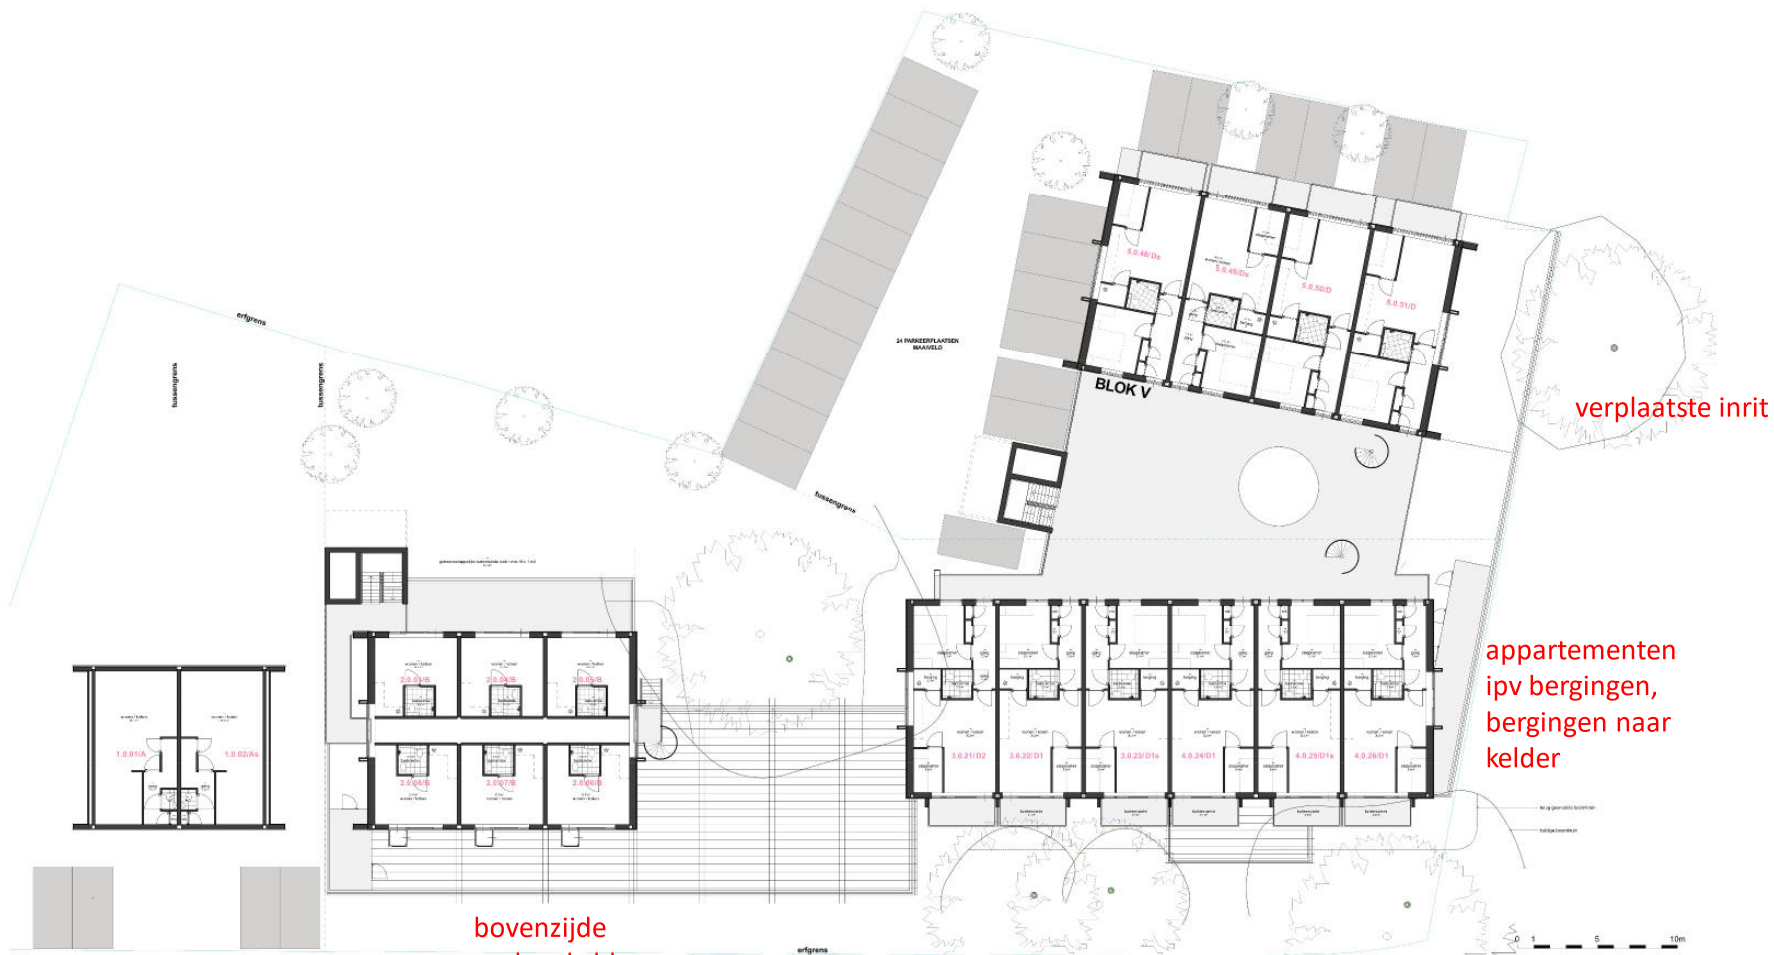

■ ■ **APPARTEMENTEN TERBORGSEWEG DOETINCHEM**

22 februari 2023 Info Omwonenden

verplaatsen inrit naar eigen terrein

appartementen
ipv bergingen,
bergingen naar
kelder

bovenzijde
parkeerkelder met
groen afgewerkt

appartementen
ipv bergingen,
bergingen naar
kelder

verplaatste inrit

hoogte-opbouw
blokken III en IV
anders

hoogte-opbouw
blokken III en IV
anders

Doorsnede hellingbaan

Doorsnede blok V

impressie Frans Halsweg richting Oostelijke Randweg