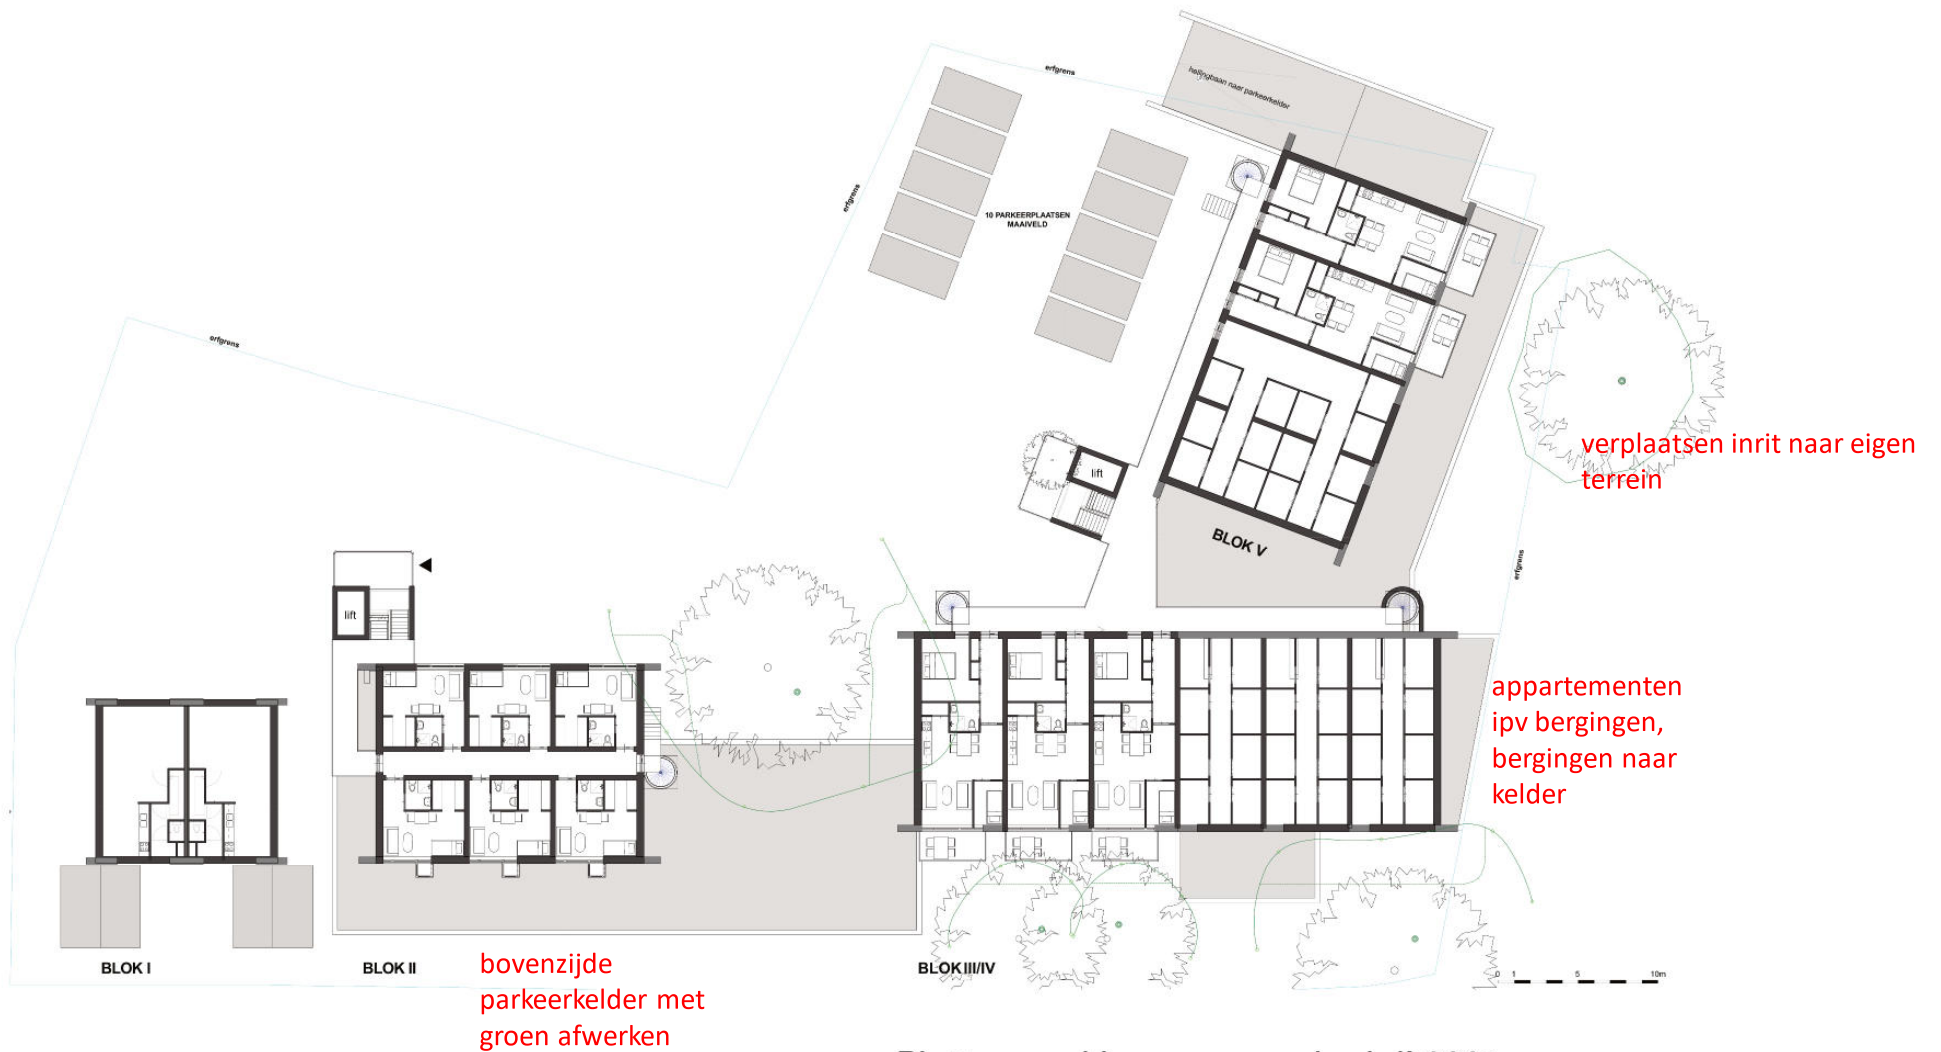

■ ■ **APPARTEMENTEN TERBORGSEWEG DOETINCHEM**

22 februari 2023 Info Omwonenden

verplaatsen inrit naar eigen terrein

appartementen
ipv bergingen,
bergingen naar
kelder

bovenzijde
parkeerkelder met
groen afgewerkt

appartementen
ipv bergingen,
bergingen naar
kelder

verplaatste inrit

hoogte-opbouw
blokken III en IV
anders

hoogte-opbouw
blokken III en IV
anders

Doorsnede hellingbaan

Doorsnede blok V

impressie Frans Halsweg richting Oostelijke Randweg