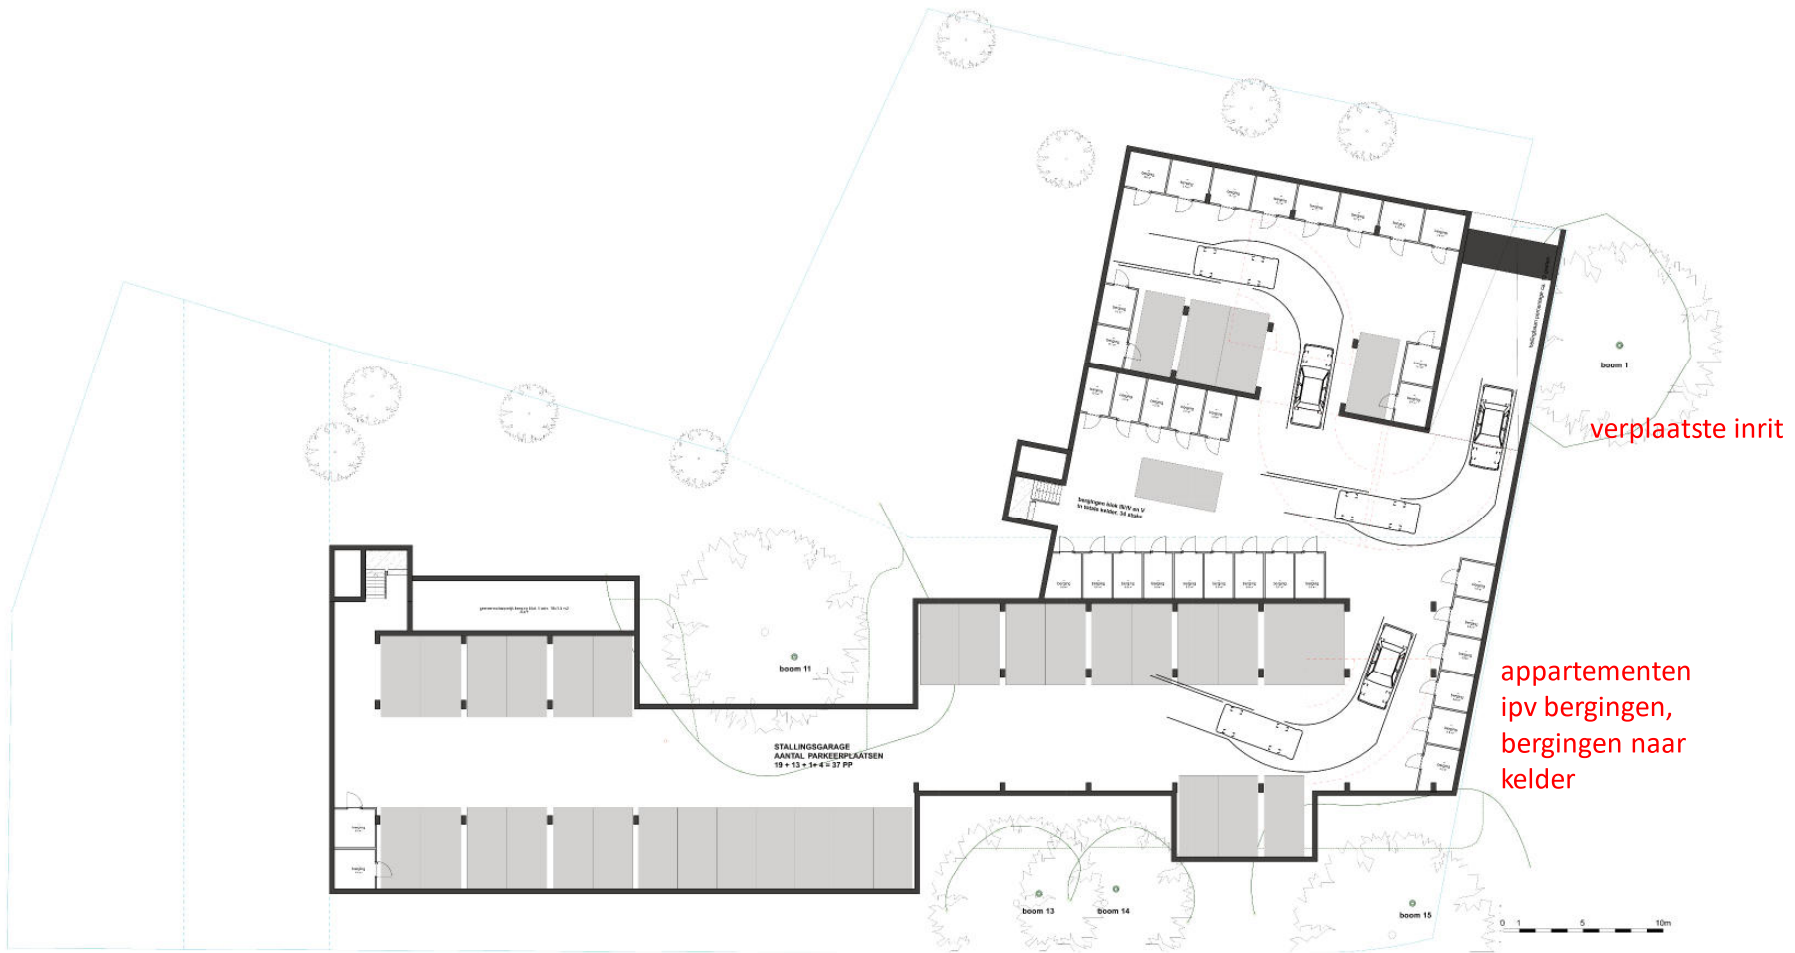

■ ■ **APPARTEMENTEN TERBORGSEWEG DOETINCHEM**

22 februari 2023 Info Omwonenden

verplaatsen inrit naar eigen terrein

appartementen
ipv bergingen,
bergingen naar
kelder

bovenzijde
parkeerkelder met
groen afgewerkt

appartementen
ipv bergingen,
bergingen naar
kelder

verplaatste inrit

hoogte-opbouw
blokken III en IV
anders

hoogte-opbouw
blokken III en IV
anders

Doorsnede hellingbaan

Doorsnede blok V

impressie Frans Halsweg richting Oostelijke Randweg