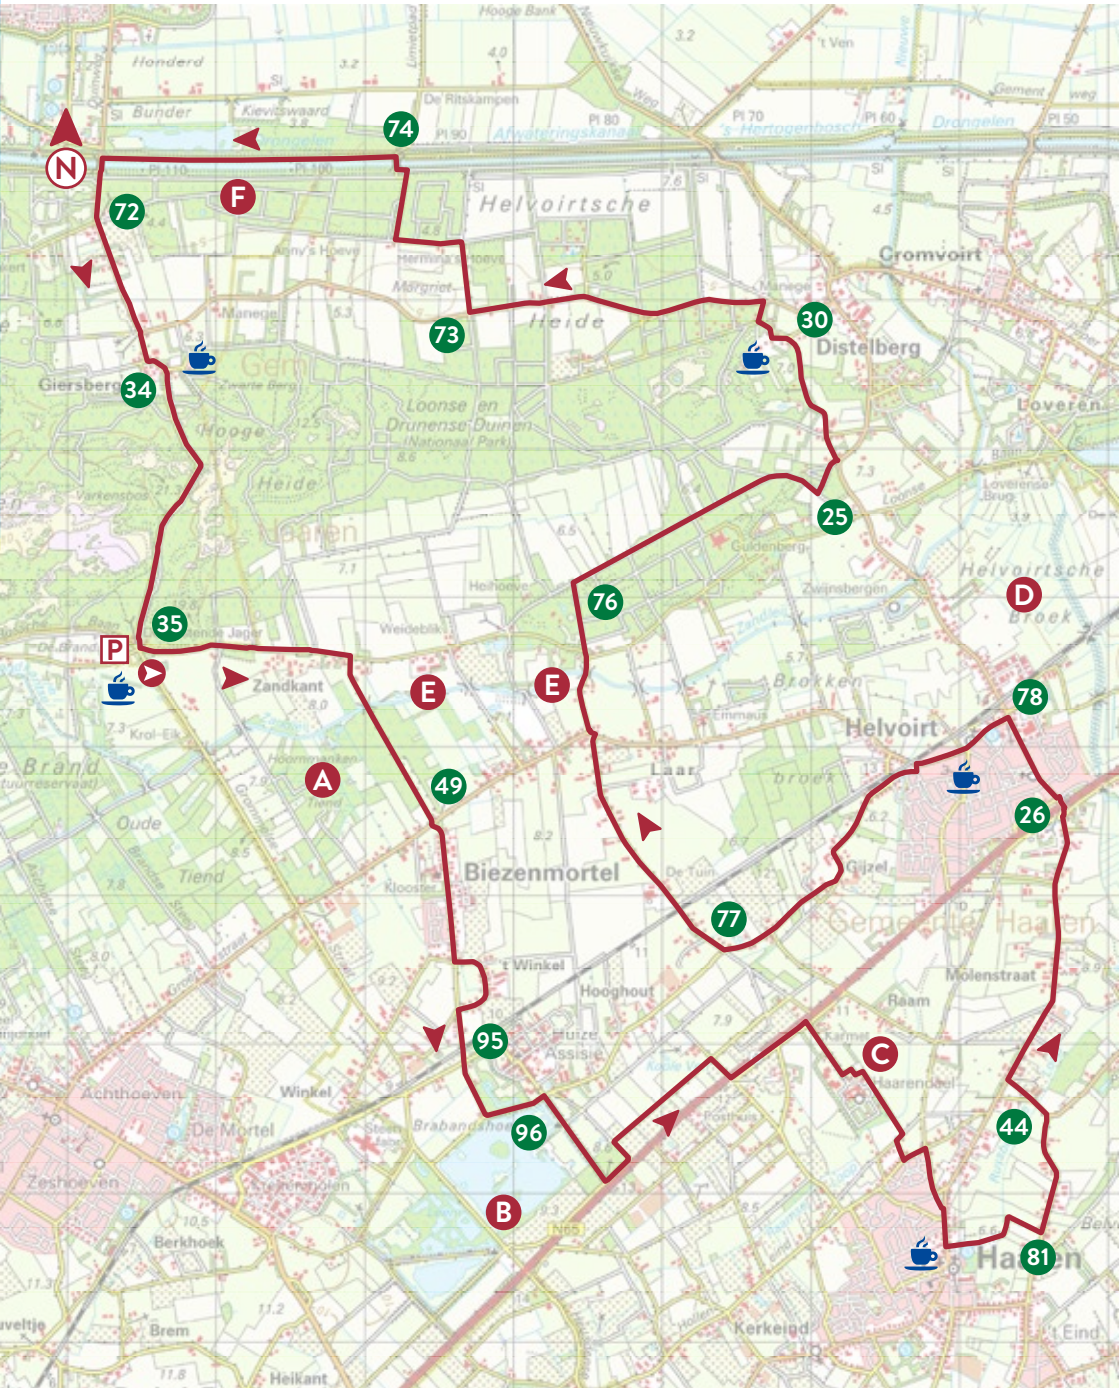

FIETSROUTE

lengte 33 KM

 = 1 km