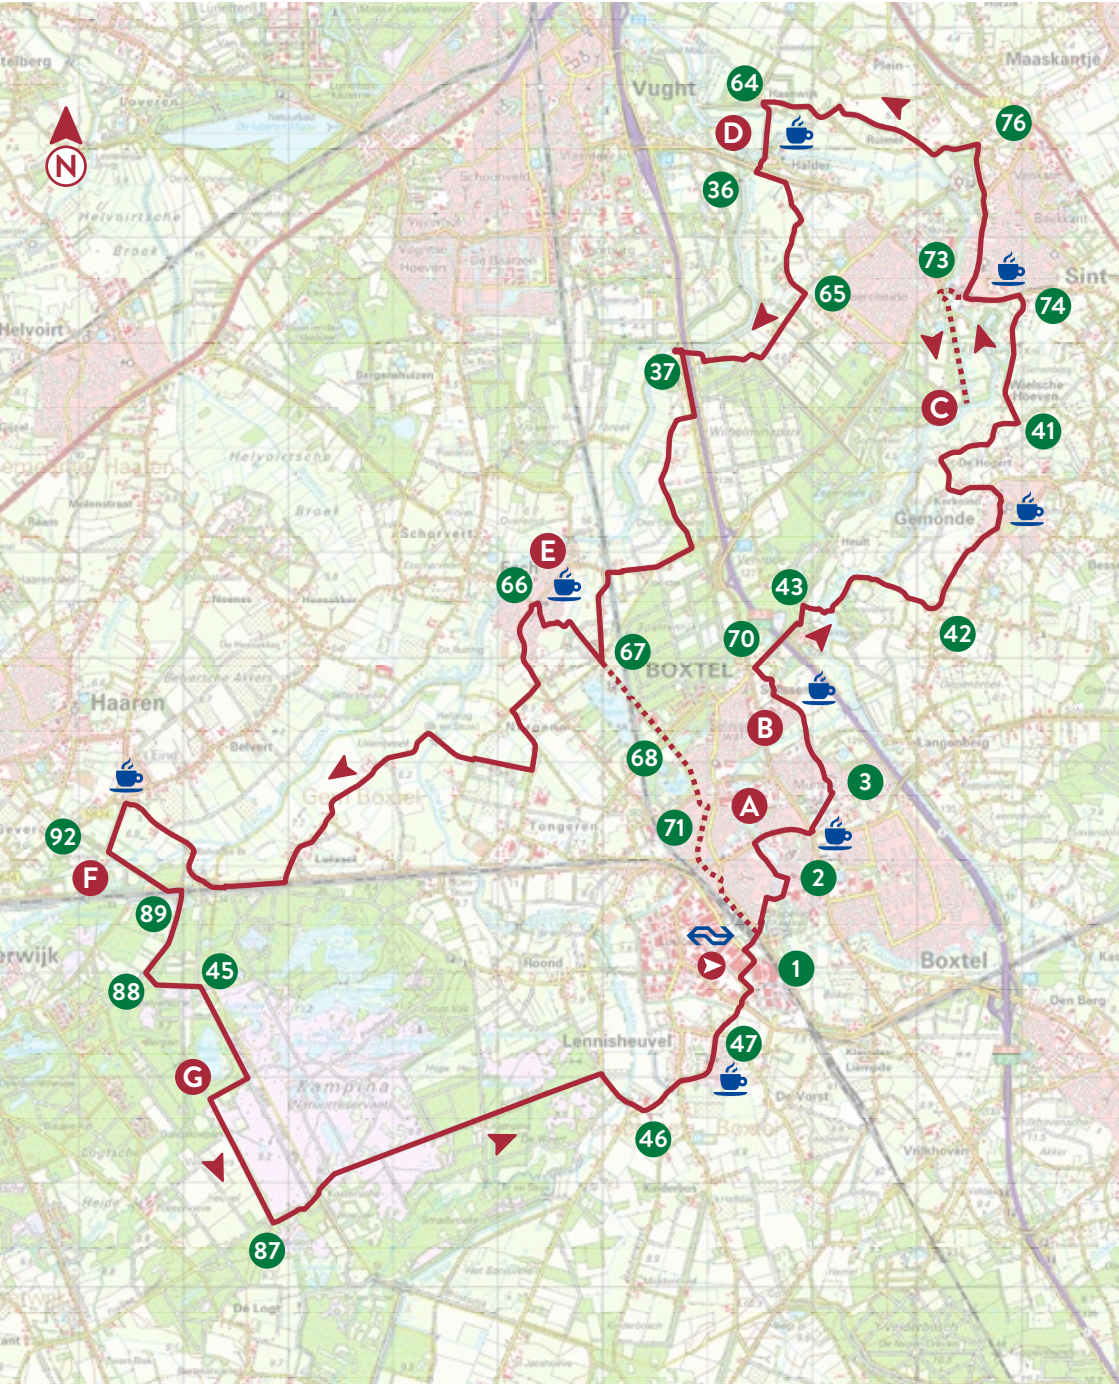

# FIETSROUTE

lengte 45 of 28 KM

1 km