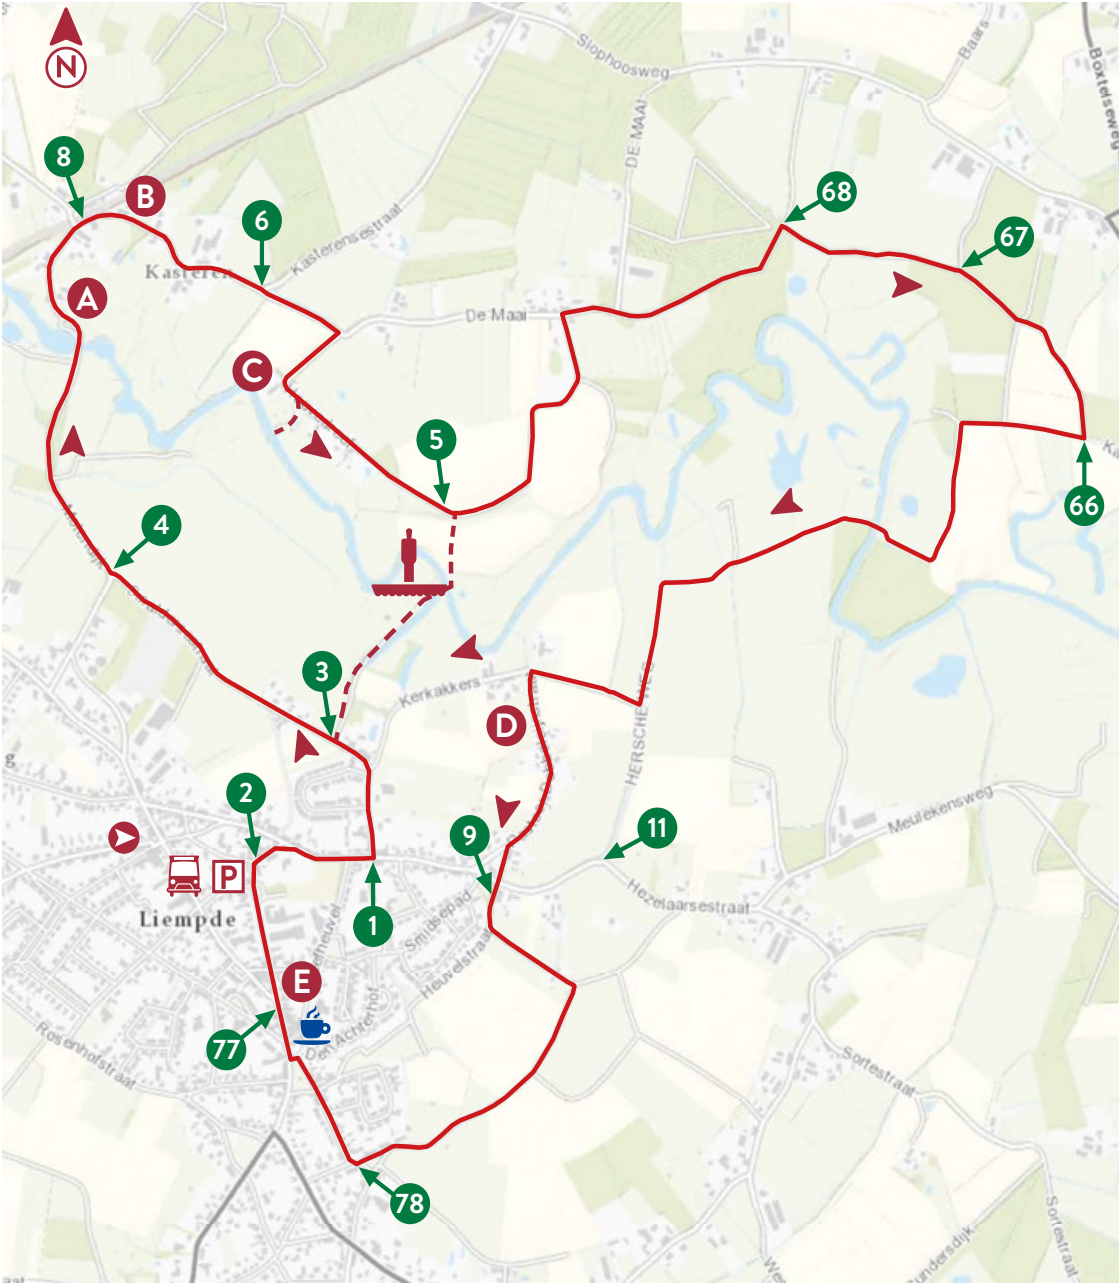

WANDELROUTE RONDJE DOMMELBEEMDEN

lengte 10 of 7,5 KM

 = 1 km