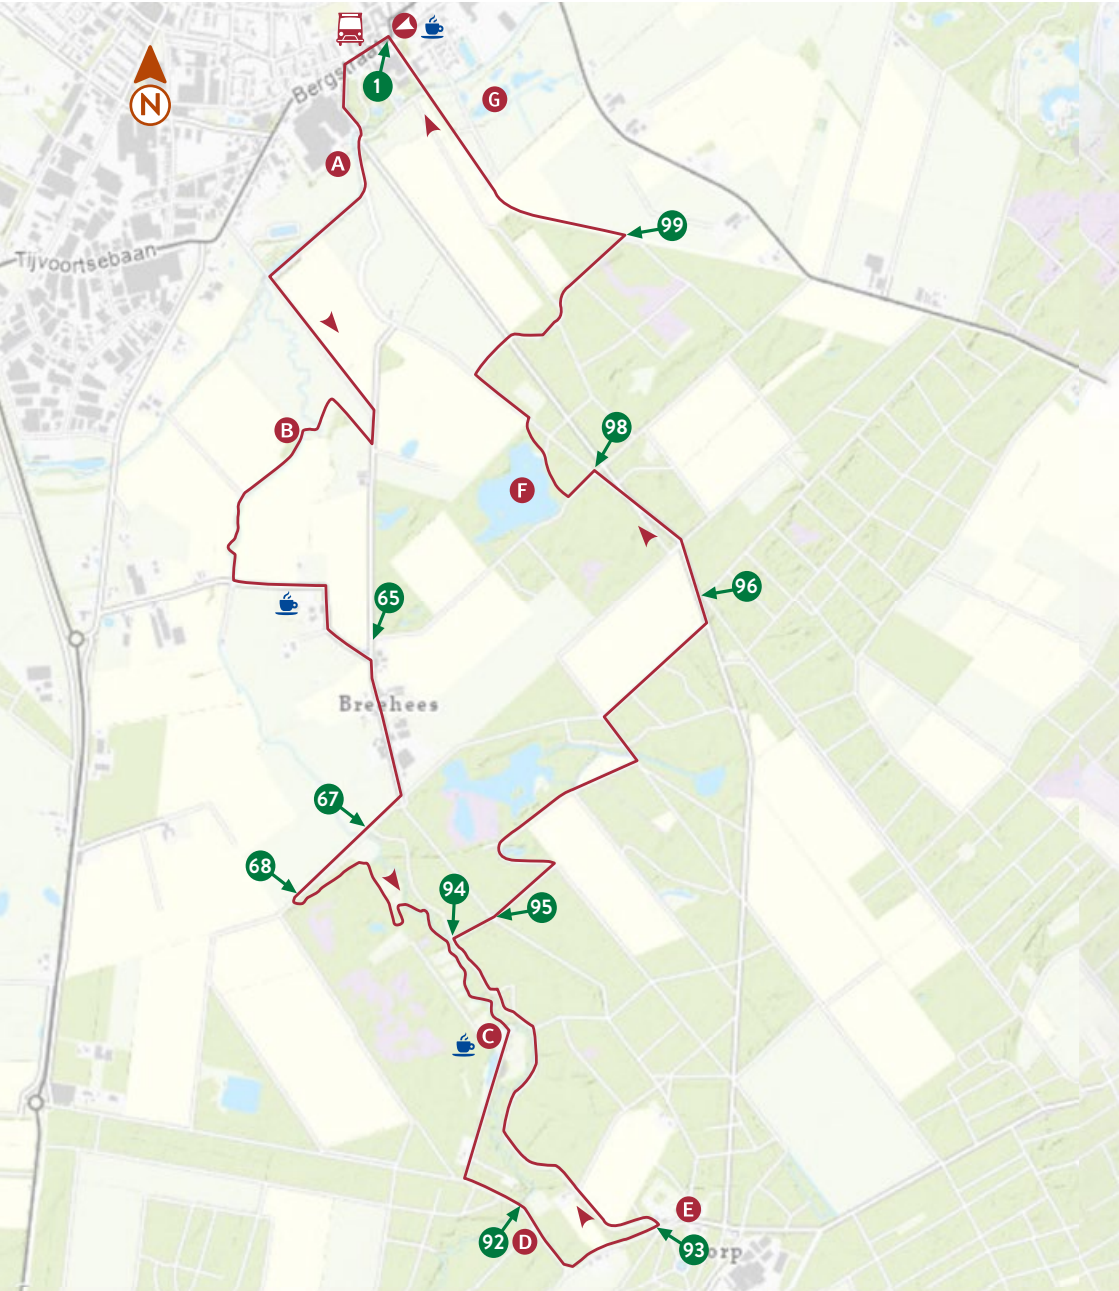

WANDELROUTE RONDJE ROVERTSE LEIJ

lengte 12 KM

 = 1 km