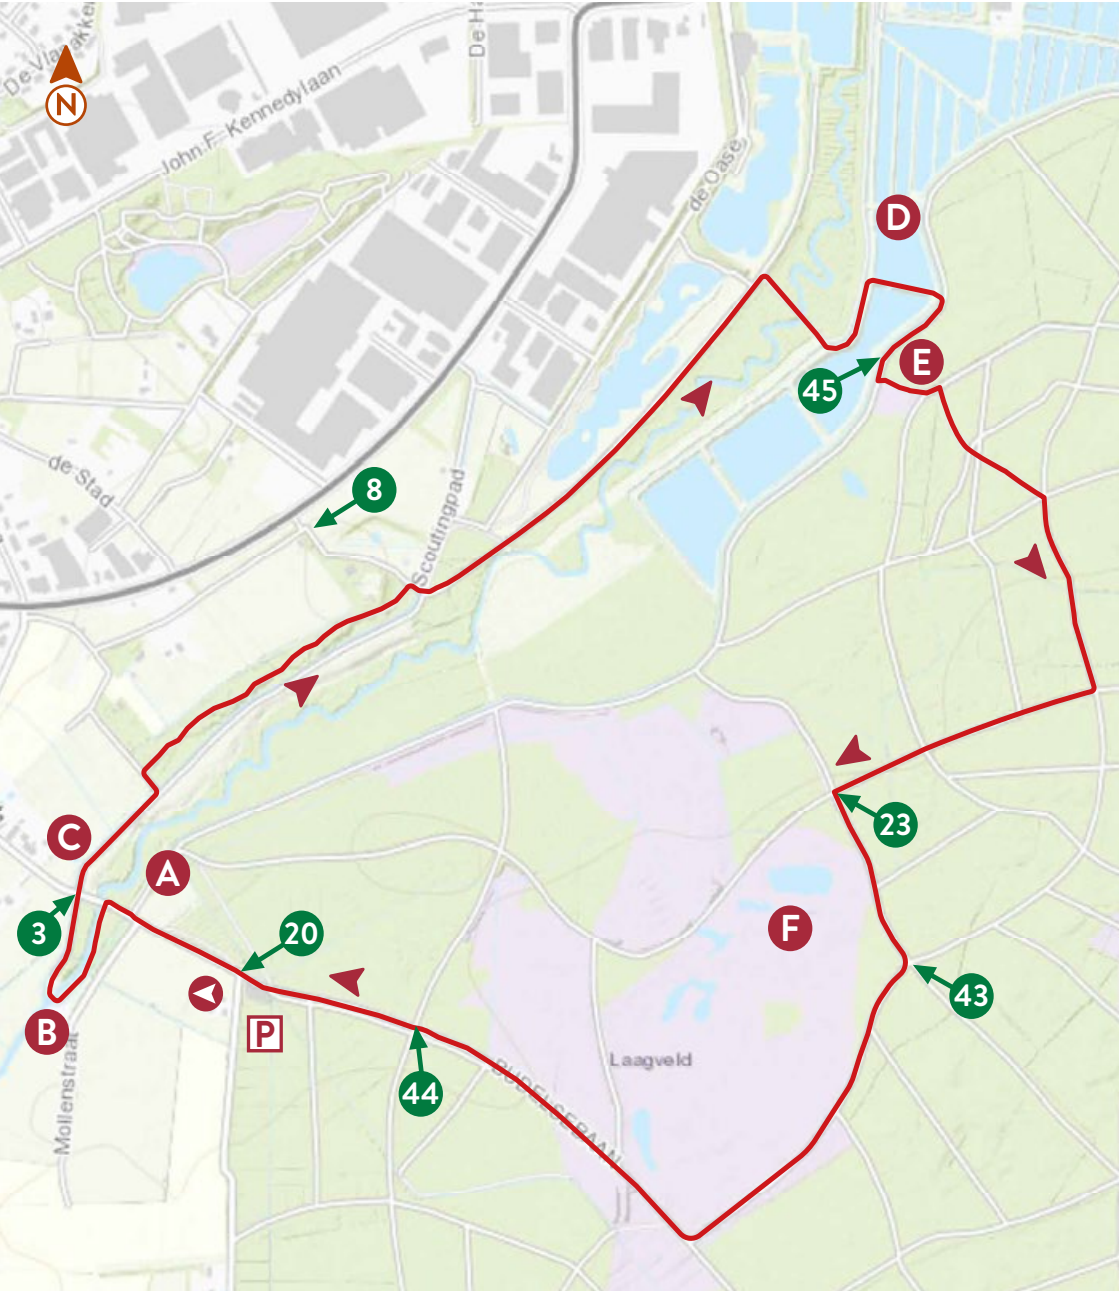

WANDELROUTE RONDJE TONGELREEP

lengte 6 KM

 = 1 km