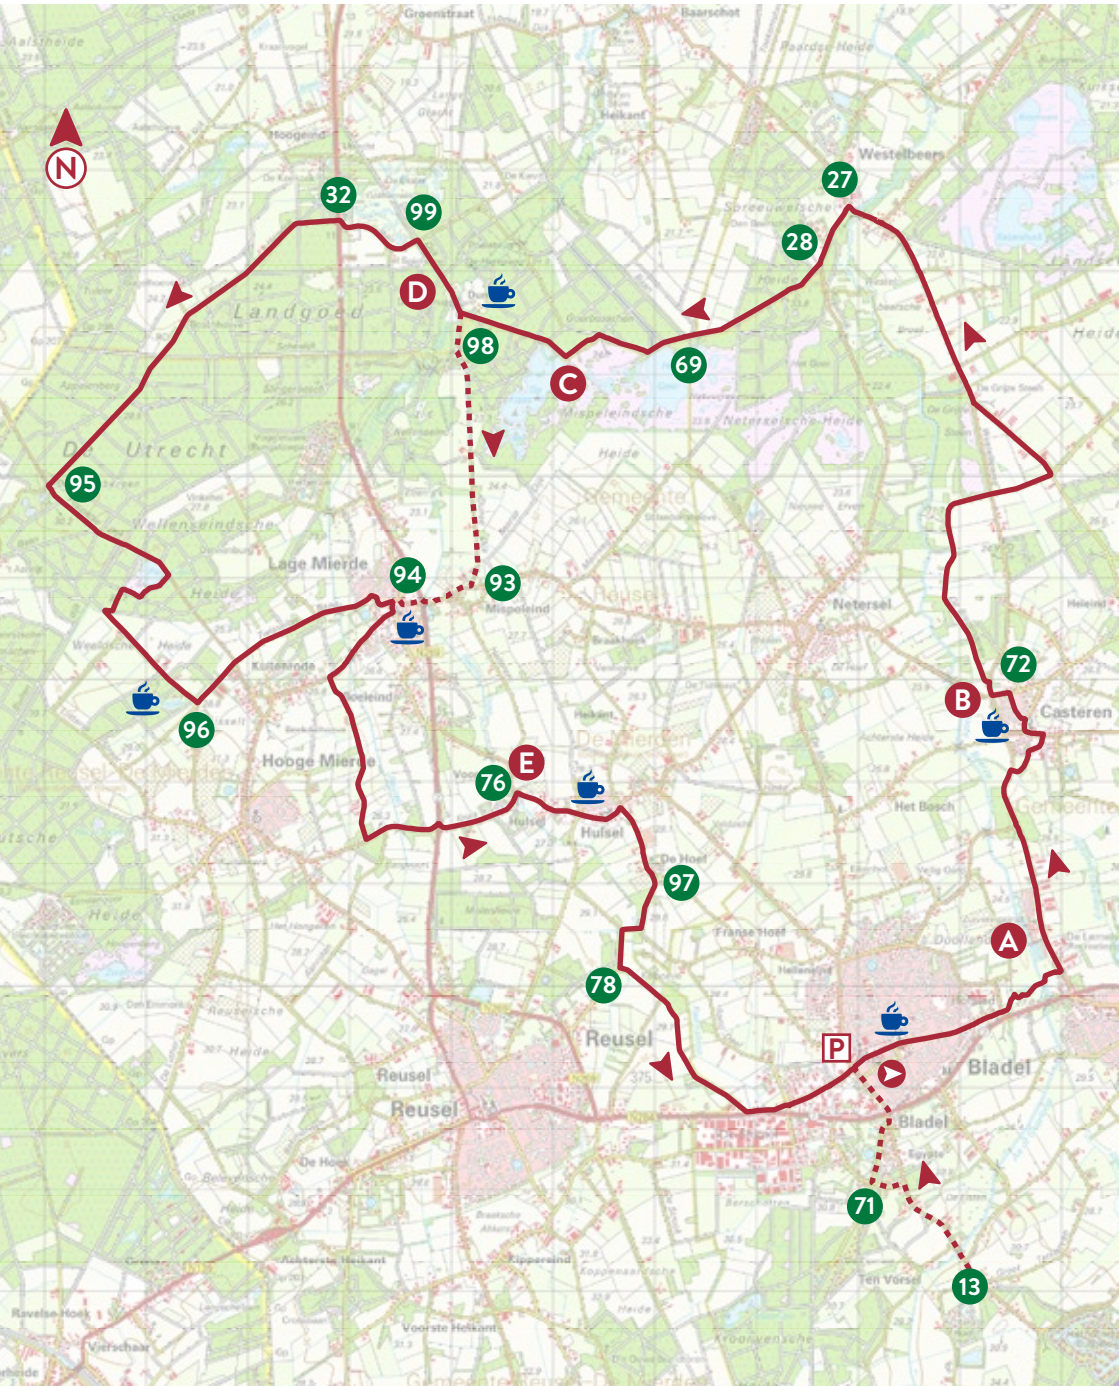

FIETSROUTE

lengte 40 of 32 KM

1 km