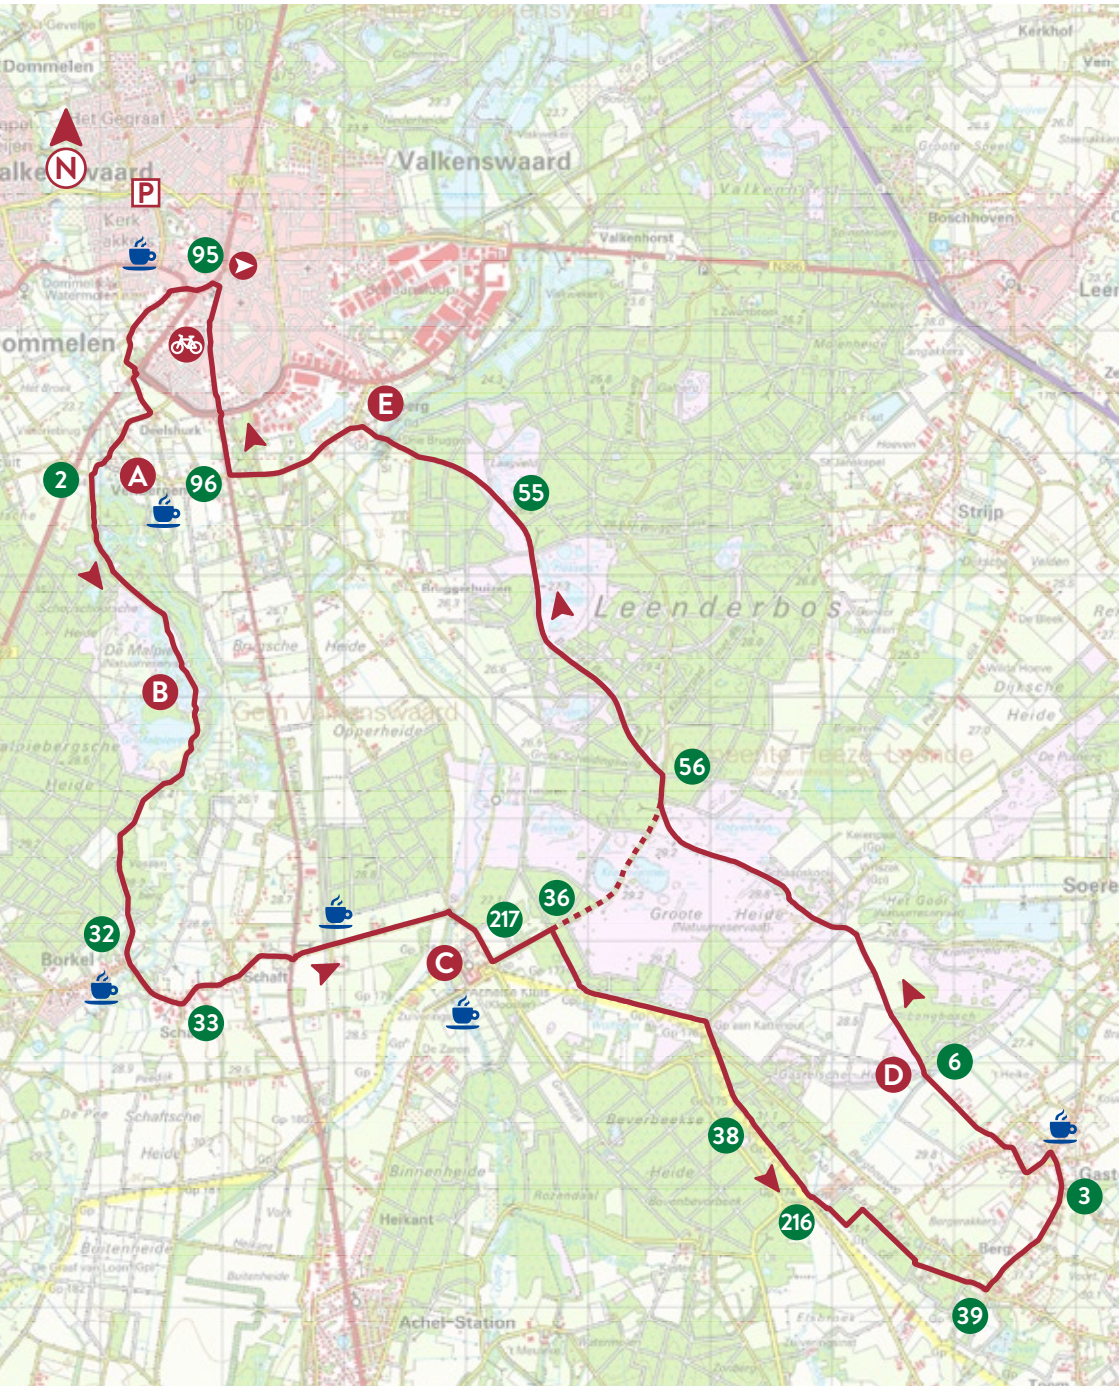

FIETSROUTE

lengte 20 of 30 KM

 = 1 km