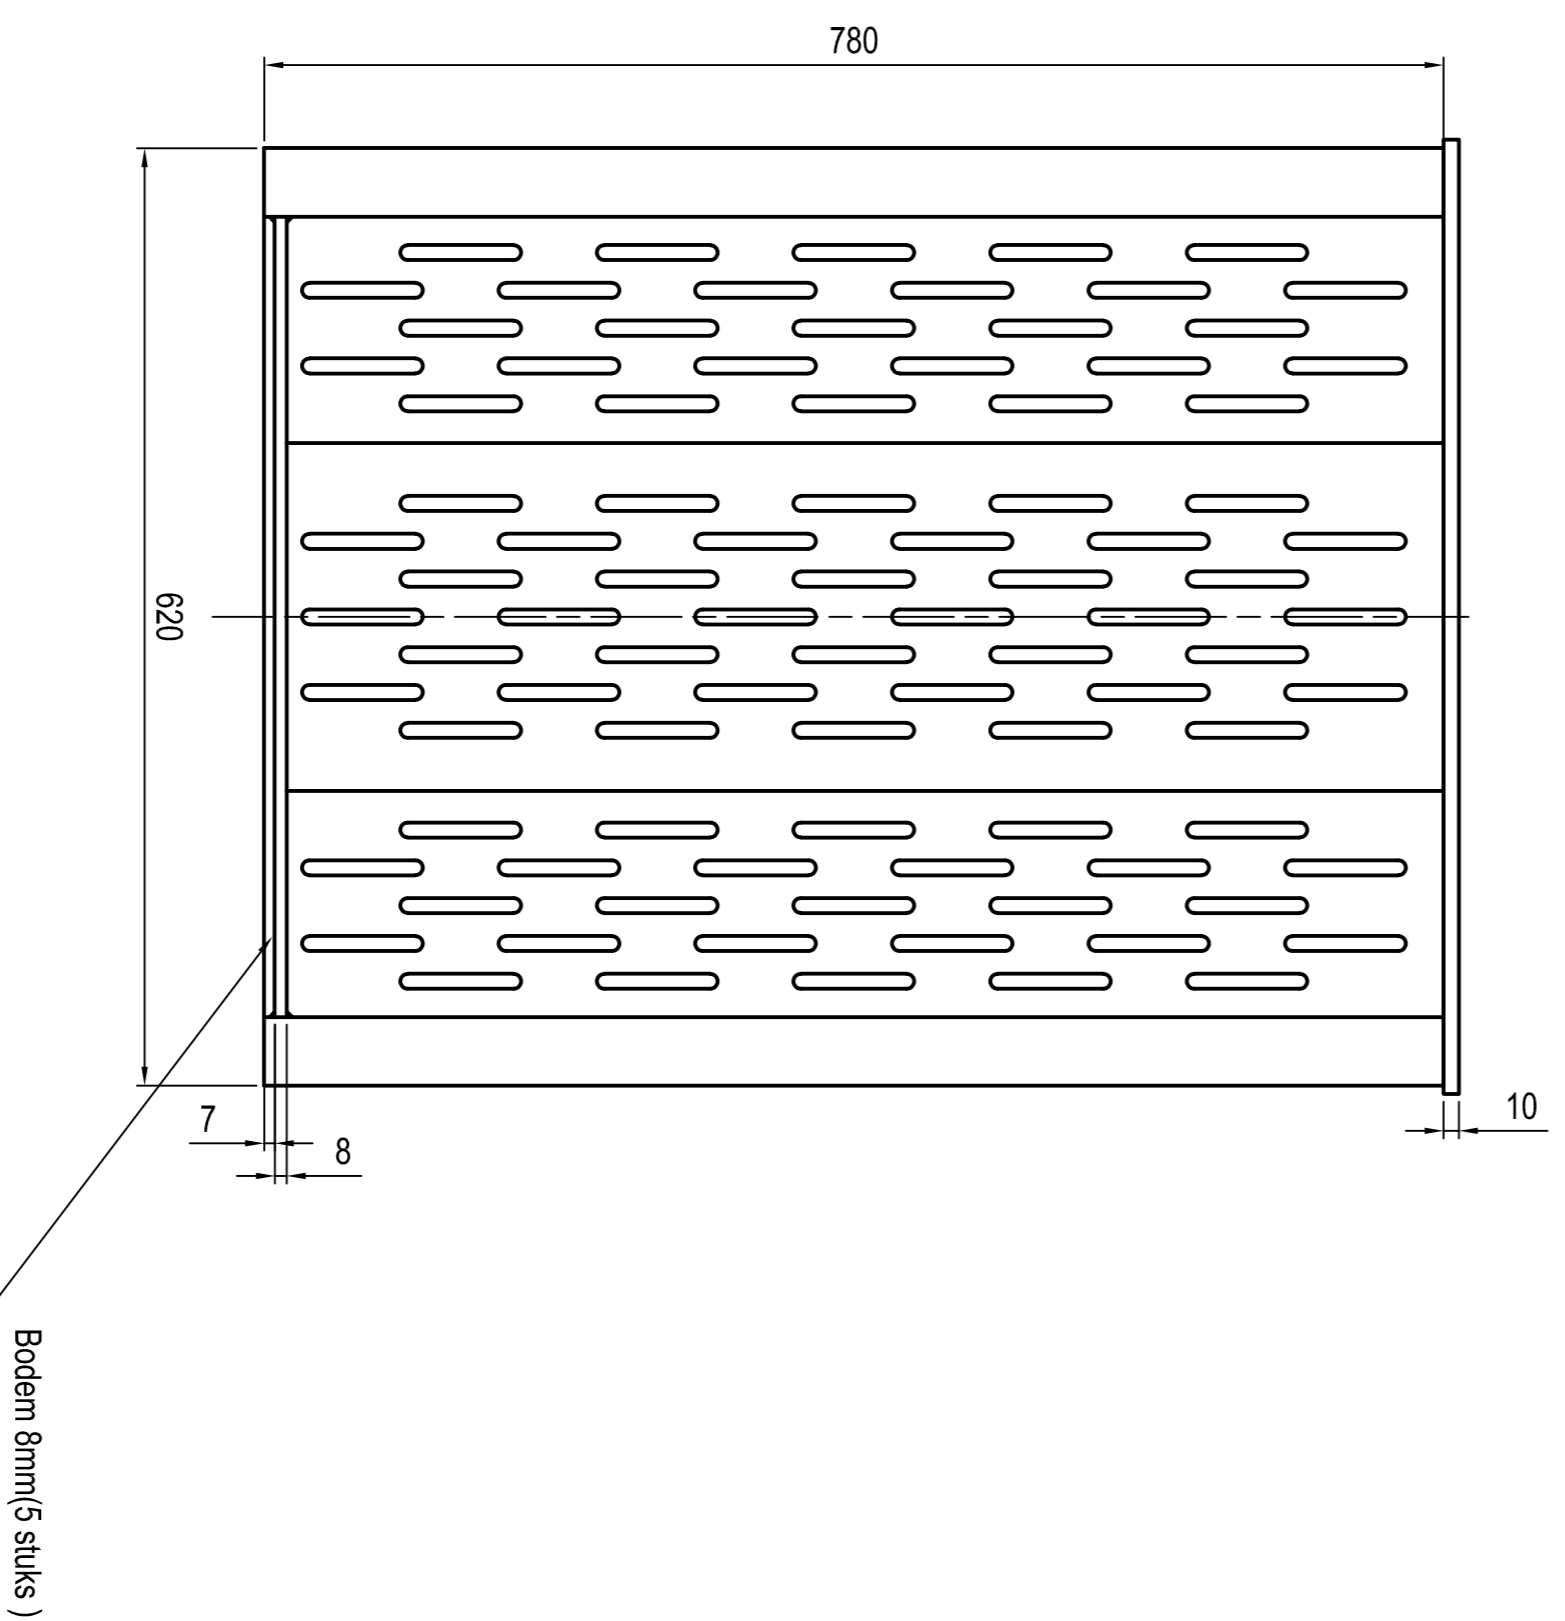

AANZICHT

Opmerkingen:
Materiaal : PE 8 / 10 mm
5 stuks met bodem
5 stuks zonder bodem

Revisie	Omschrijving	Tekenaar	Datum	Status
	WATERSCHAP DE DOMMEL			

SIMMBA-ROOSTER - breedte 620mm

VAN DORP KWBP REKENING EN VERLENING
OPGAVE OPGAVEN EN OPGAVEN
WERKEN EN OPGAVEN
OPGAVEN EN OPGAVEN
OPGAVEN EN OPGAVEN

Schaal:	1:5	Maat eenheid:	mm
Datum:	15-6-2021	Projectie:	
Getekend:	AS	Order nr.:	PR281292.BX.RE.007
		Tekening nr.:	PR281292.007-200
			A1