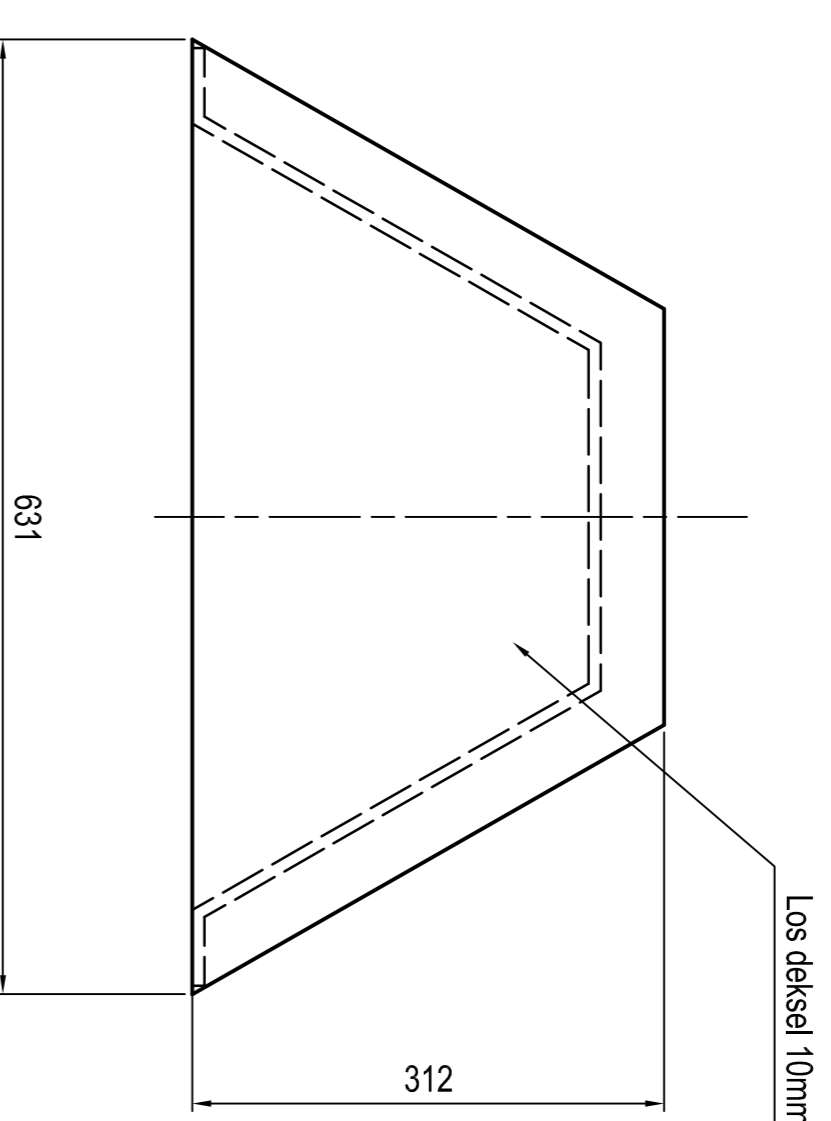

BOVENAANZICHT
(met dekse)