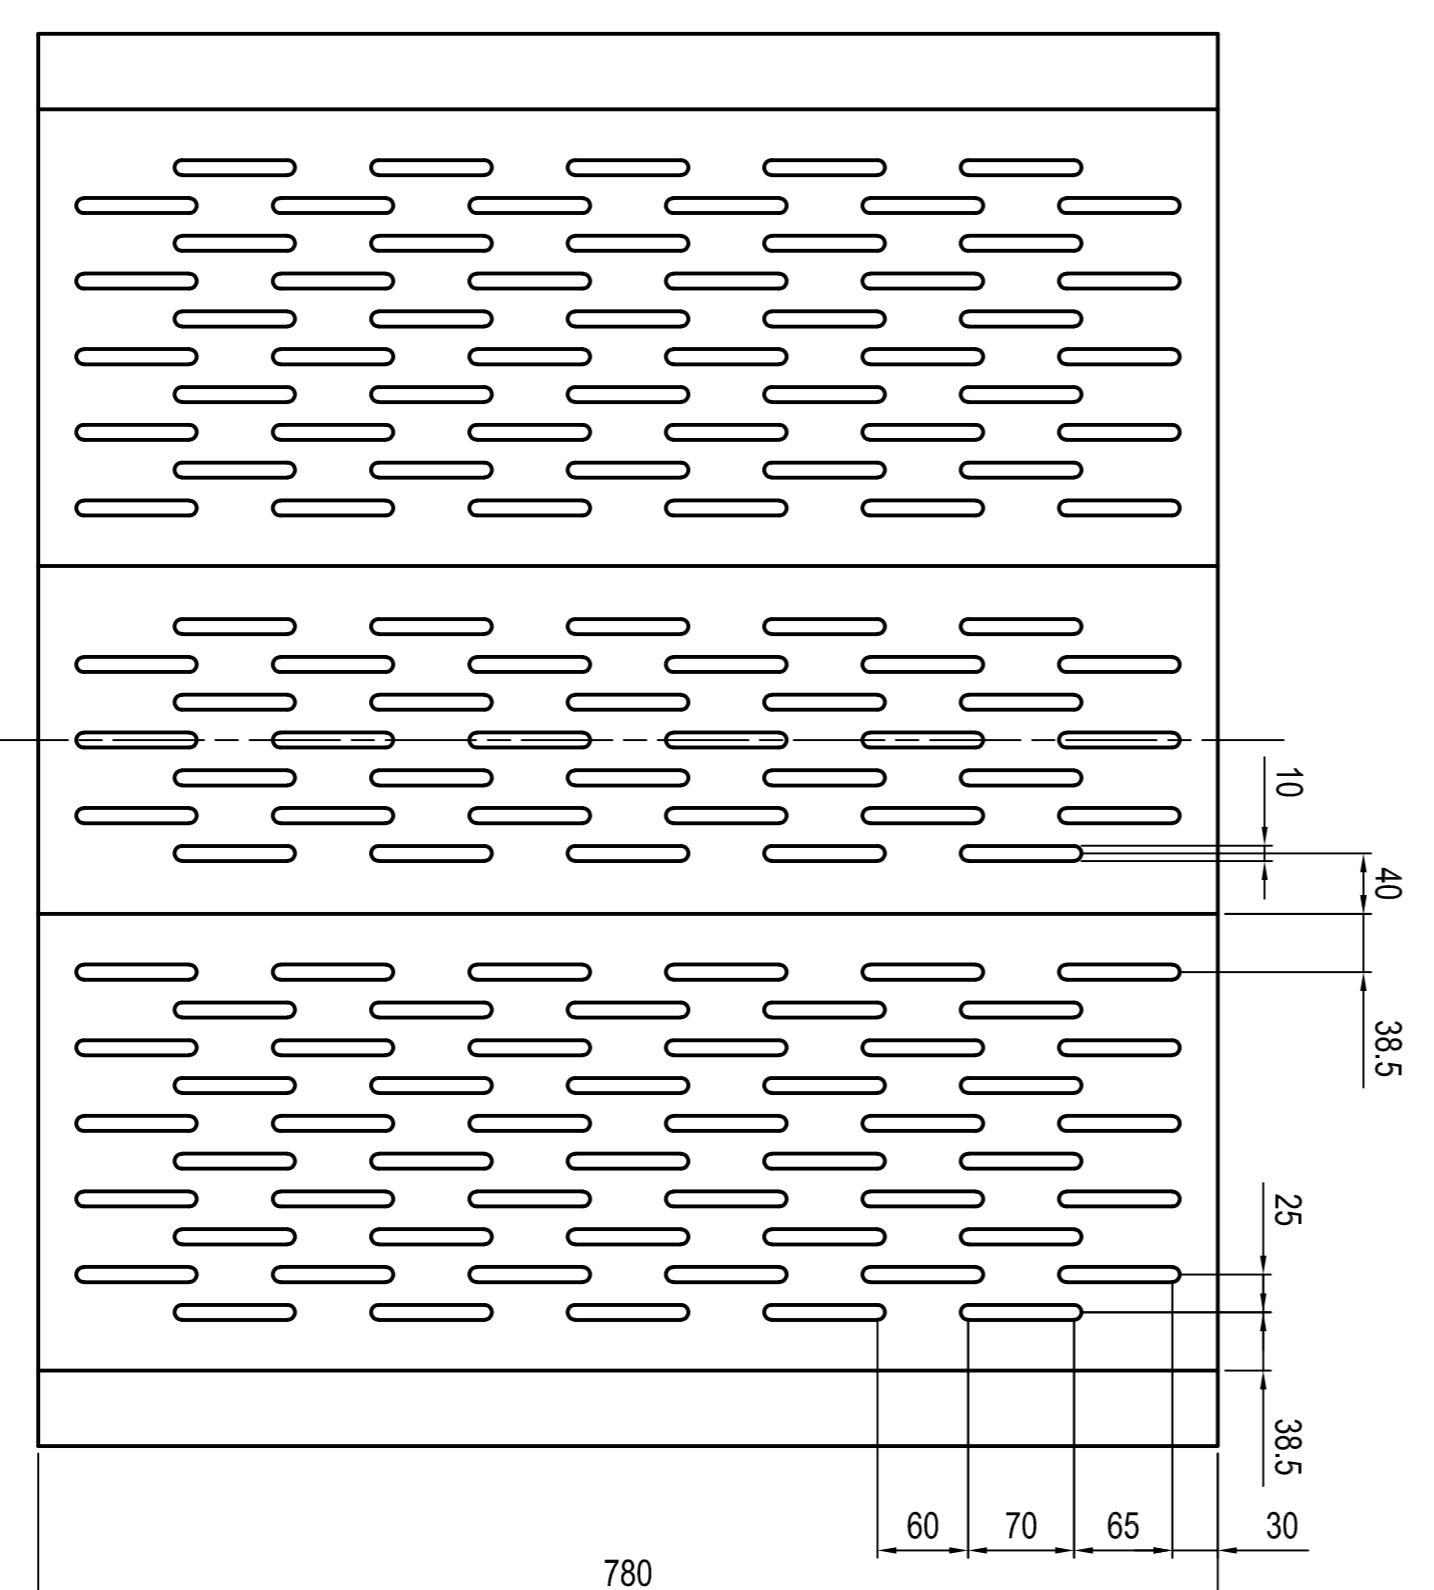

PATTERN OVERZICHT

Opmerkingen:
Materiaal : PE 8 / 10 mm
5 stuks met bodem
5 stuks zonder bodem

Revisie	Omschrijving	Tekenaar	Datum	Status
	WATERSCHAP DE DOMMEL			

SIMMBA-ROOSTER - breedte 620mm

VAN DORP KWBP REKENING EN VERLENING
OPGAVE OPGAVEN EN OPGAVEN
WERKEN EN OPGAVEN
OPGAVEN EN OPGAVEN
OPGAVEN EN OPGAVEN

Schaal:	1:5	Maat eenheid:	mm
Datum:	15-6-2021	Projectie:	
Getekend:	AS	Order nr.:	PR281292.BX.RE.007
		Tekening nr.:	PR281292.007-200
			A1