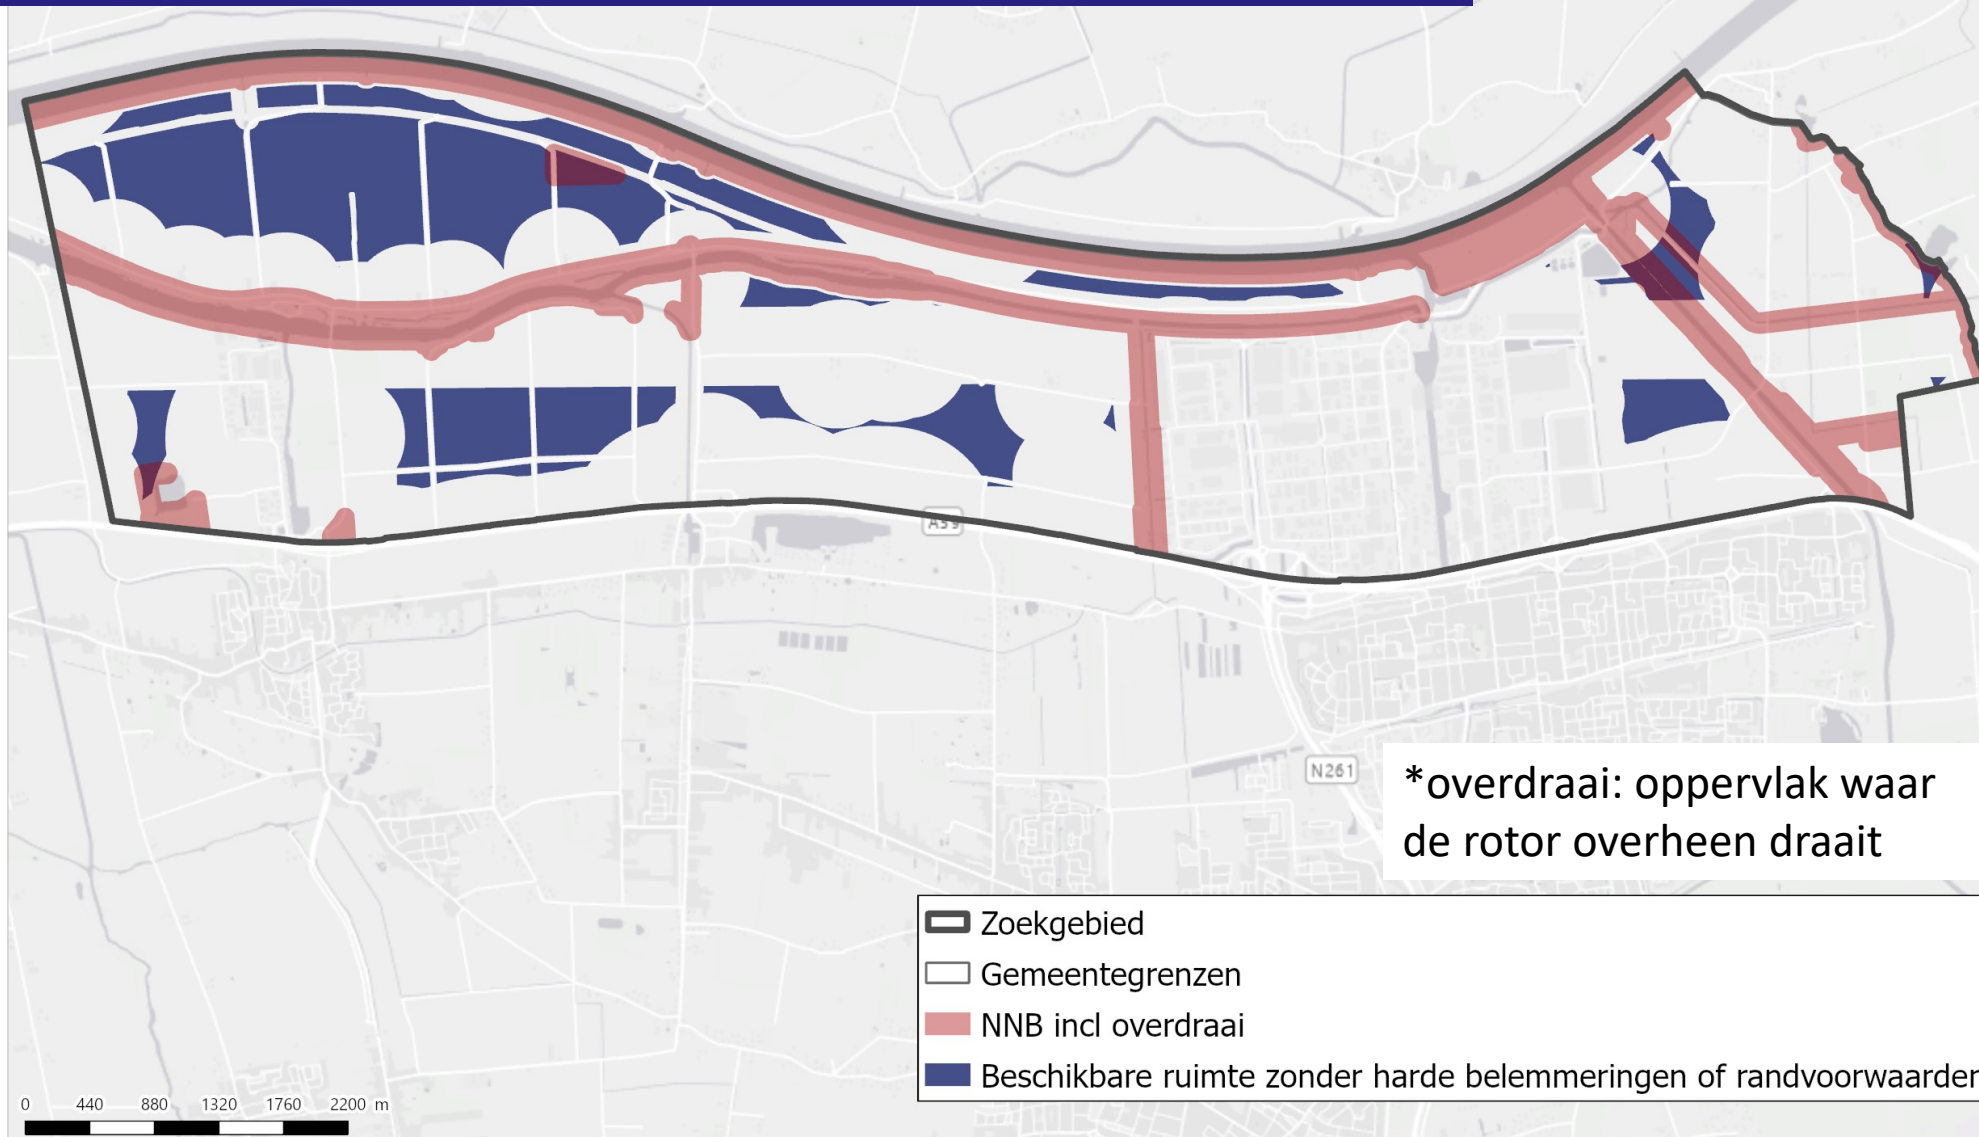

PlanMER: Beschikbare ruimte in zoekgebied

Minus doorstroom- en laagvlieggebied

Minus waterkeringen en -beschermzones

Minus Natuurnetwerk Brabant (incl. overdraai*)

Minus aanvliegroutes helikopters vanuit Gilze-Rijen

Beschikbare ruimte + belemmeringen planMER