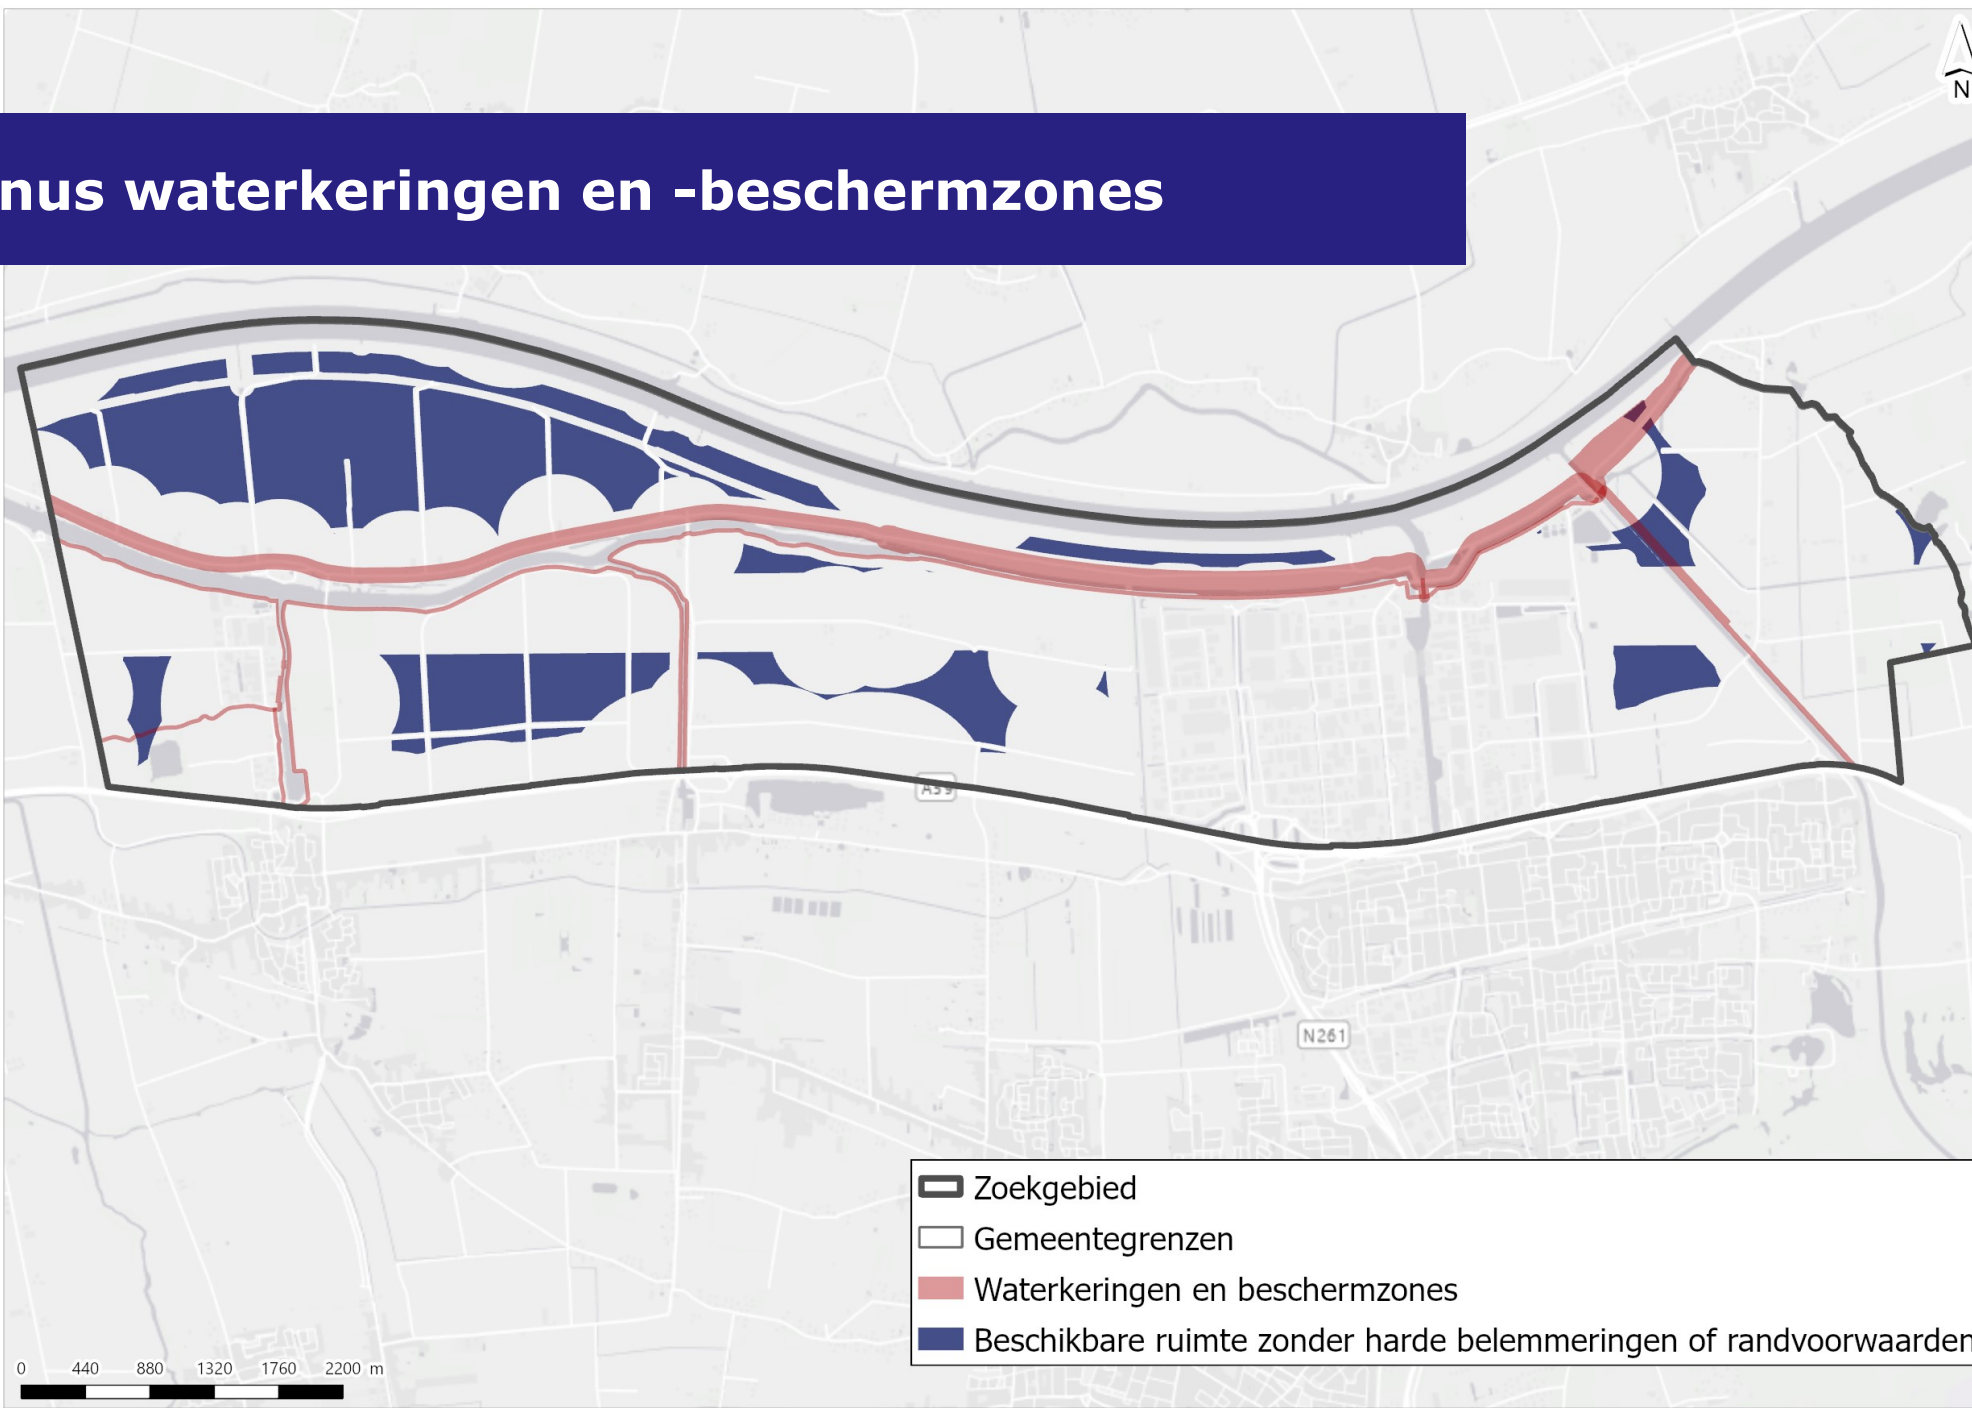

PlanMER: Beschikbare ruimte in zoekgebied

Minus doorstroom- en laagvlieggebied

Minus waterkeringen en -beschermzones

Minus Natuurnetwerk Brabant (incl. overdraai*)

Minus aanvliegroutes helikopters vanuit Gilze-Rijen

Beschikbare ruimte + belemmeringen planMER