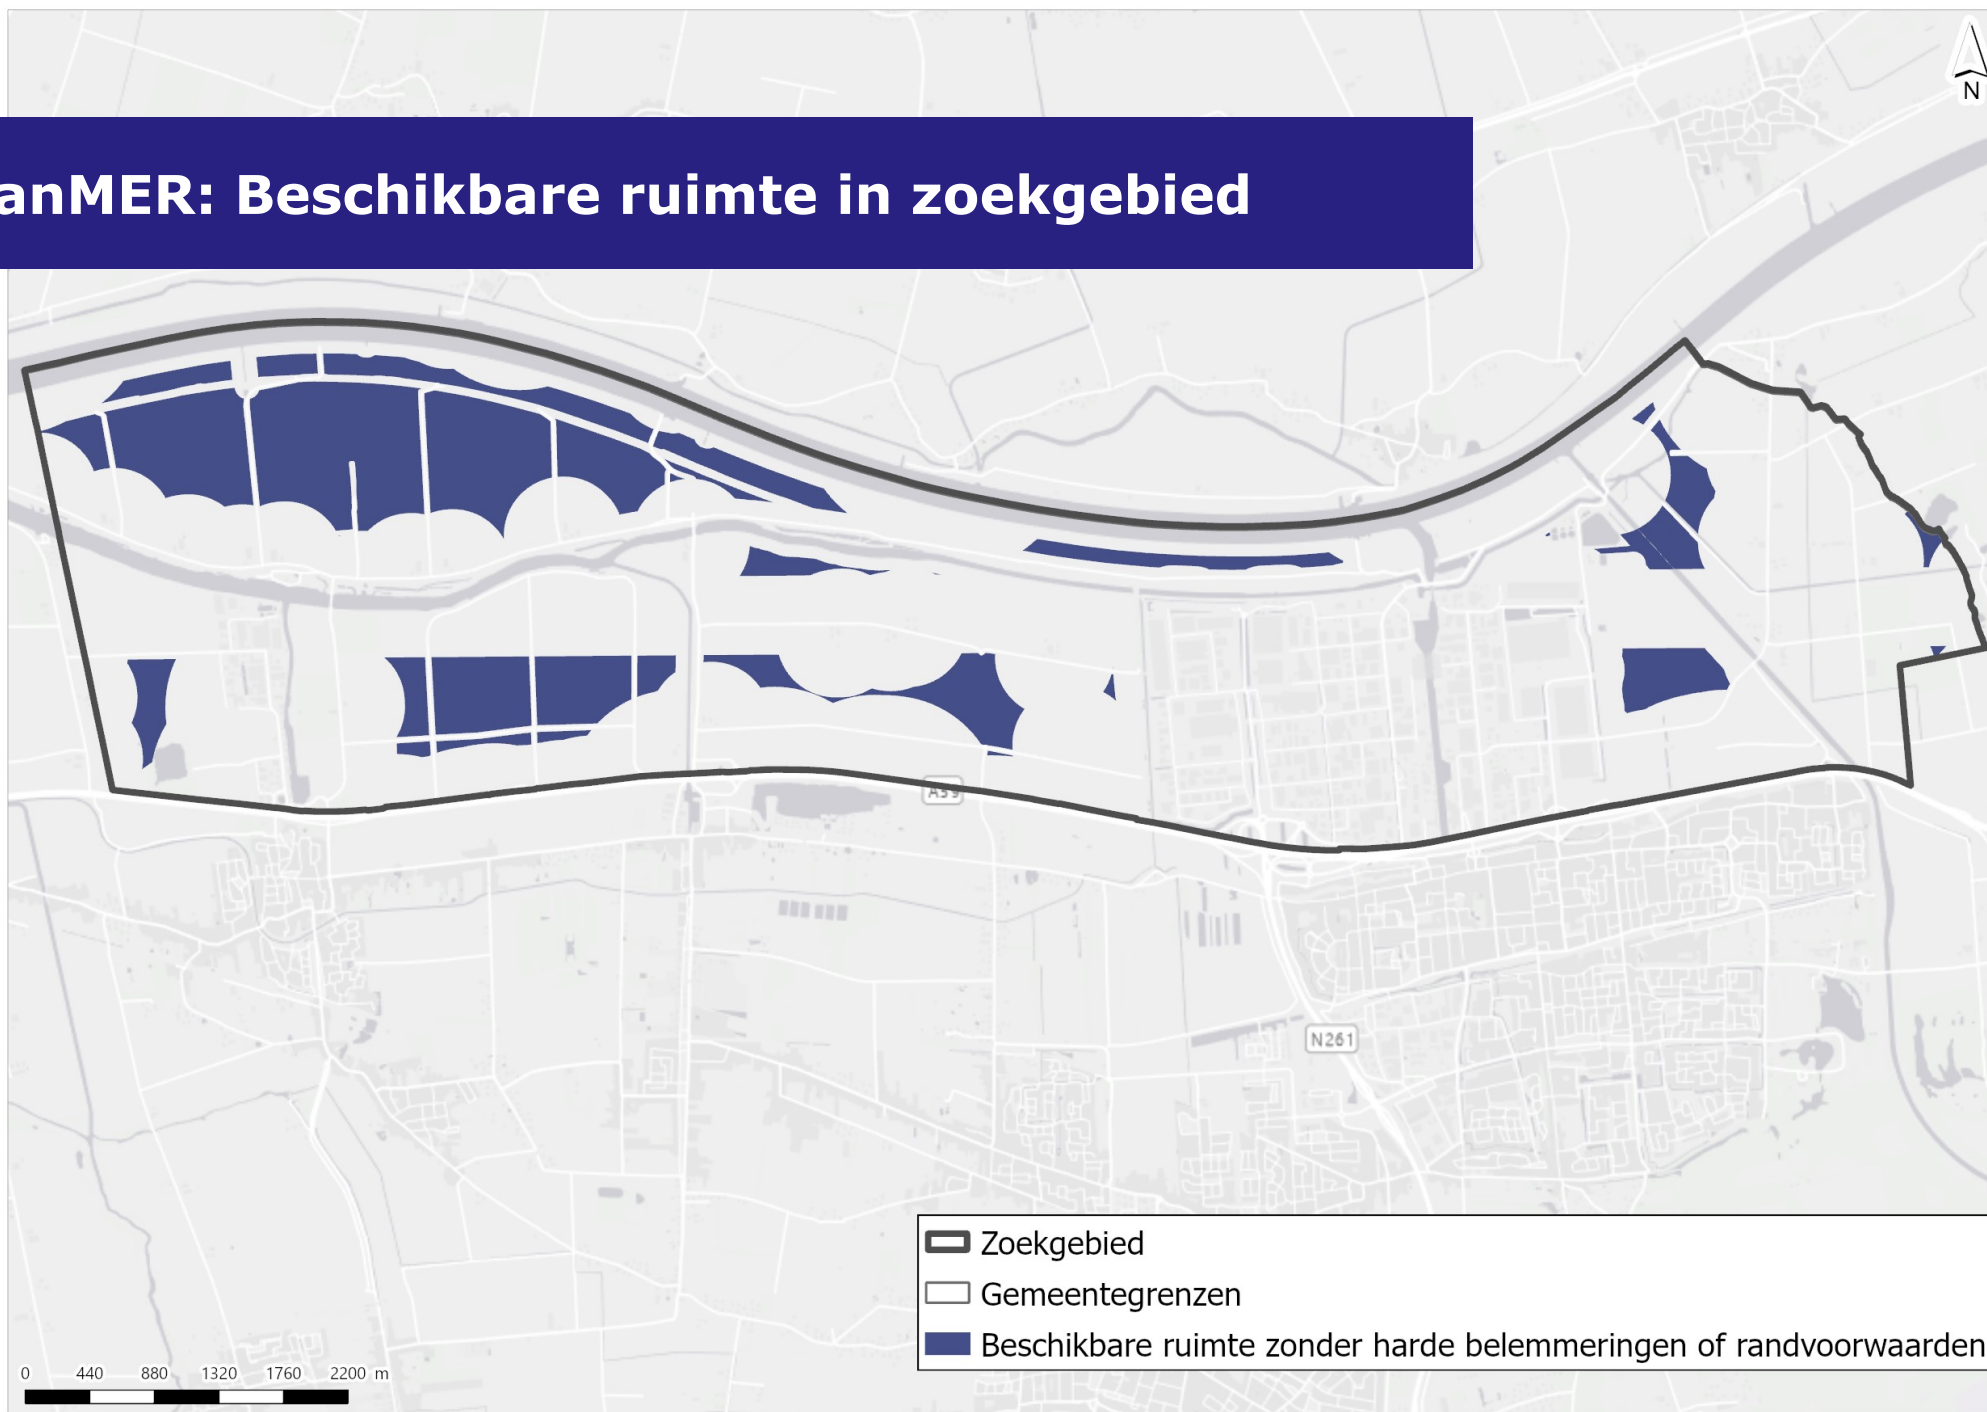

PlanMER: Beschikbare ruimte in zoekgebied

Minus doorstroom- en laagvlieggebied

Minus waterkeringen en -beschermzones

Minus Natuurnetwerk Brabant (incl. overdraai*)

Minus aanvliegroutes helikopters vanuit Gilze-Rijen

Beschikbare ruimte + belemmeringen planMER