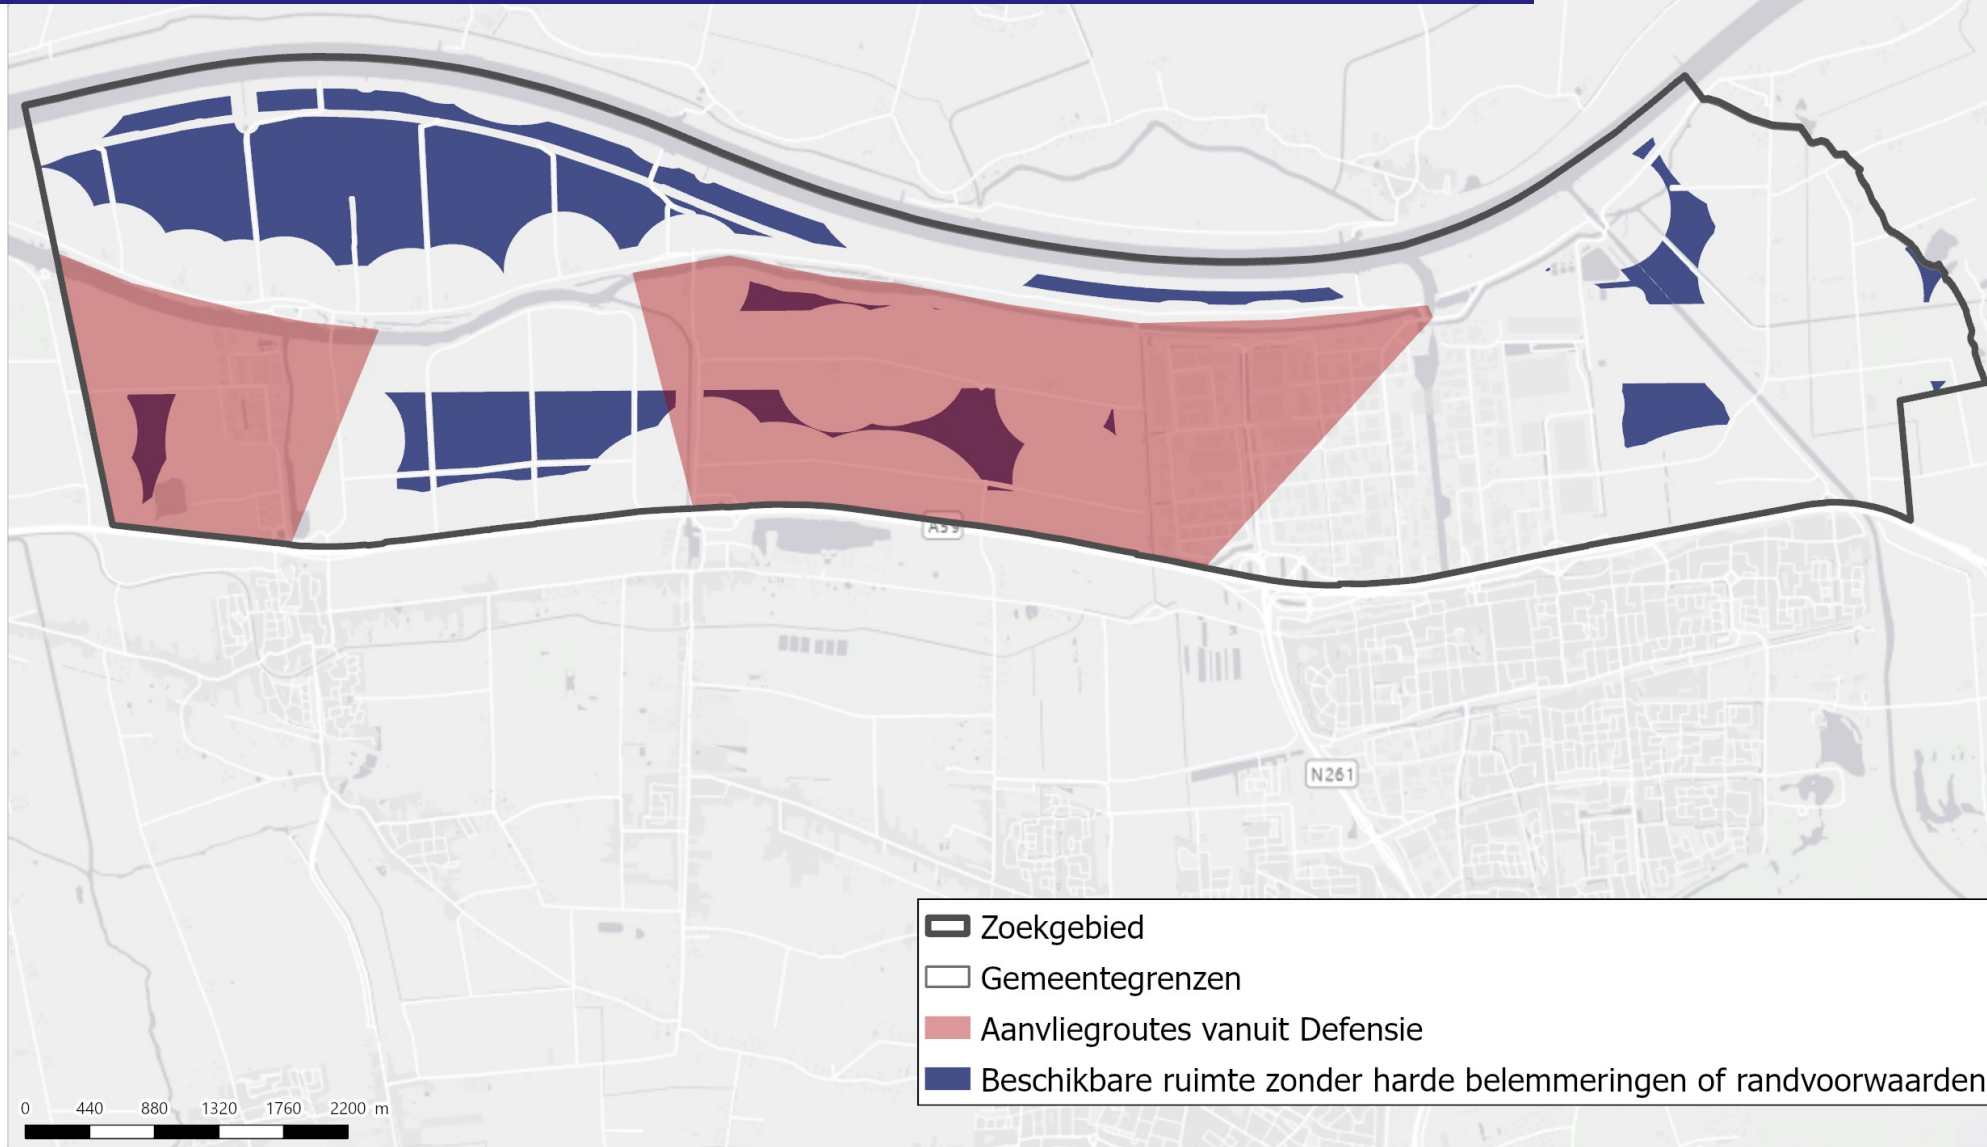

PlanMER: Beschikbare ruimte in zoekgebied

Minus doorstroom- en laagvlieggebied

Minus waterkeringen en -beschermzones

Minus Natuurnetwerk Brabant (incl. overdraai*)

Minus aanvliegroutes helikopters vanuit Gilze-Rijen

Beschikbare ruimte + belemmeringen planMER