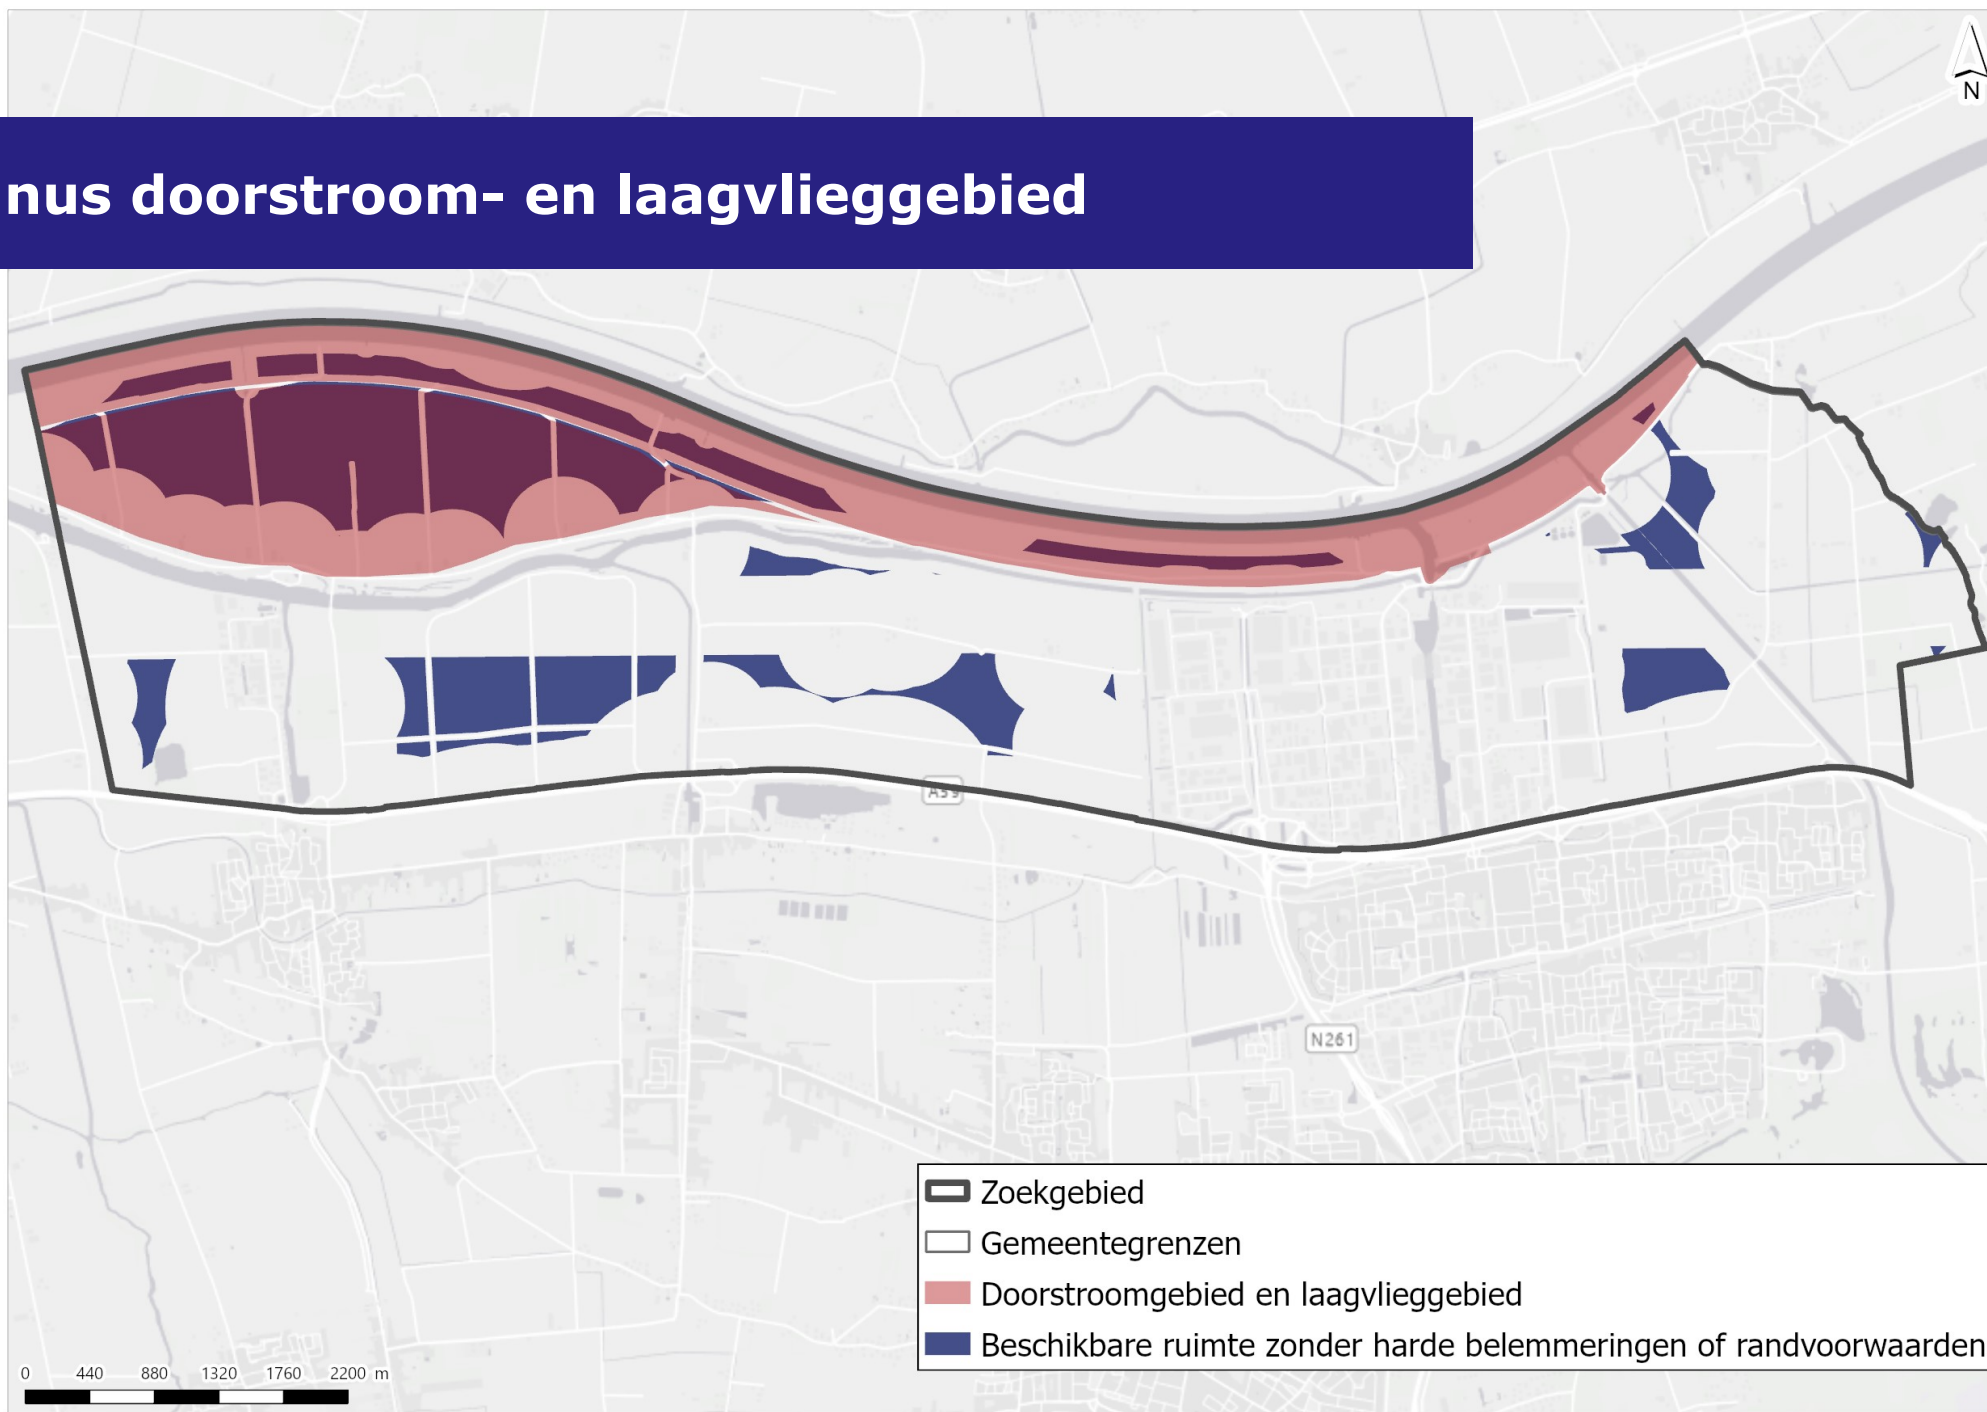

PlanMER: Beschikbare ruimte in zoekgebied

Minus doorstroom- en laagvlieggebied

Minus waterkeringen en -beschermzones

Minus Natuurnetwerk Brabant (incl. overdraai*)

Minus aanvliegroutes helikopters vanuit Gilze-Rijen

Beschikbare ruimte + belemmeringen planMER