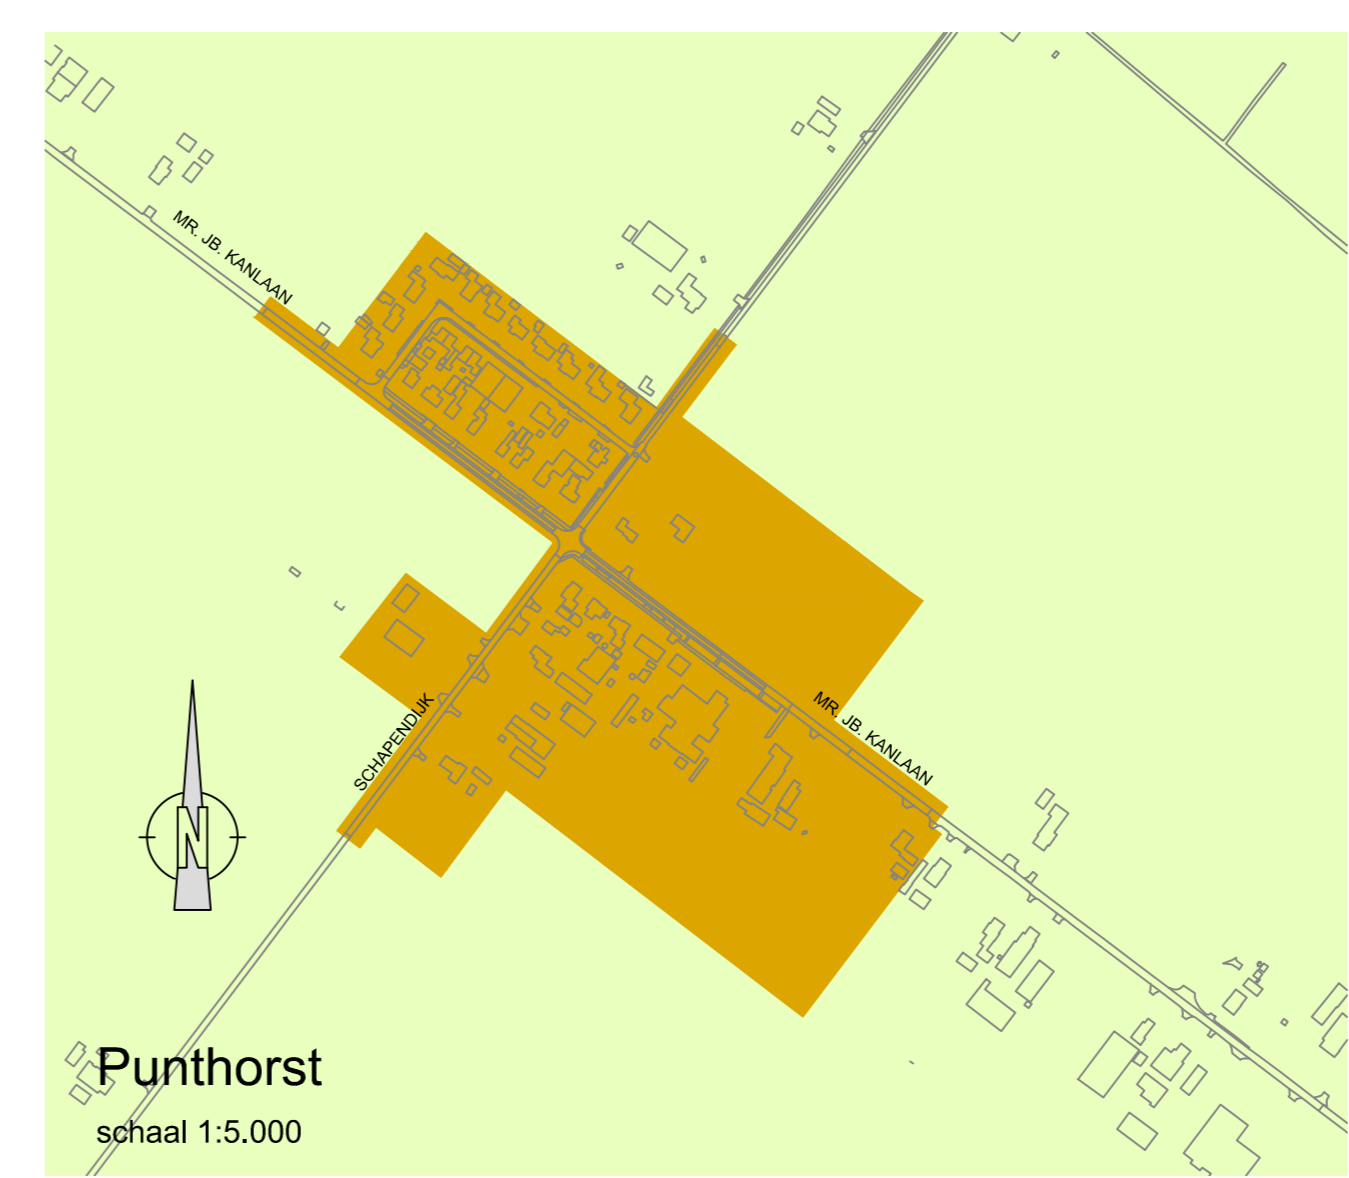

BUITENGEBIED
schaal 1:30.000

STAPHORST
schaal 1:7.000

ROUVEEN
schaal 1:5.000

IJHORST
schaal 1:5.000

Punthorst
schaal 1:5.000

LEGENDA

- Woonerf
- 30 km/h gebieden
- 50 km/h gebieden
- 60 km/h gebieden
- 80 km/h gebieden

Maten in meters, hoogtematen in meters Lo.v. N.A.P., tenzij anders vermeld

		Project: Snelheidsregime gemeente Staphorst		Tekeningnummer: GS09-T052
Overzichtskaart snelheidsregimes		Schaal: 1:1		Versie: E
Gemaakt door: ADI	Datum: 09-04-2020	Bestandsnaam: GS09-T052\Verkeersveiligheid\Snelheidsregime.chg	Formaat: A0	Schaal: Zie tek.