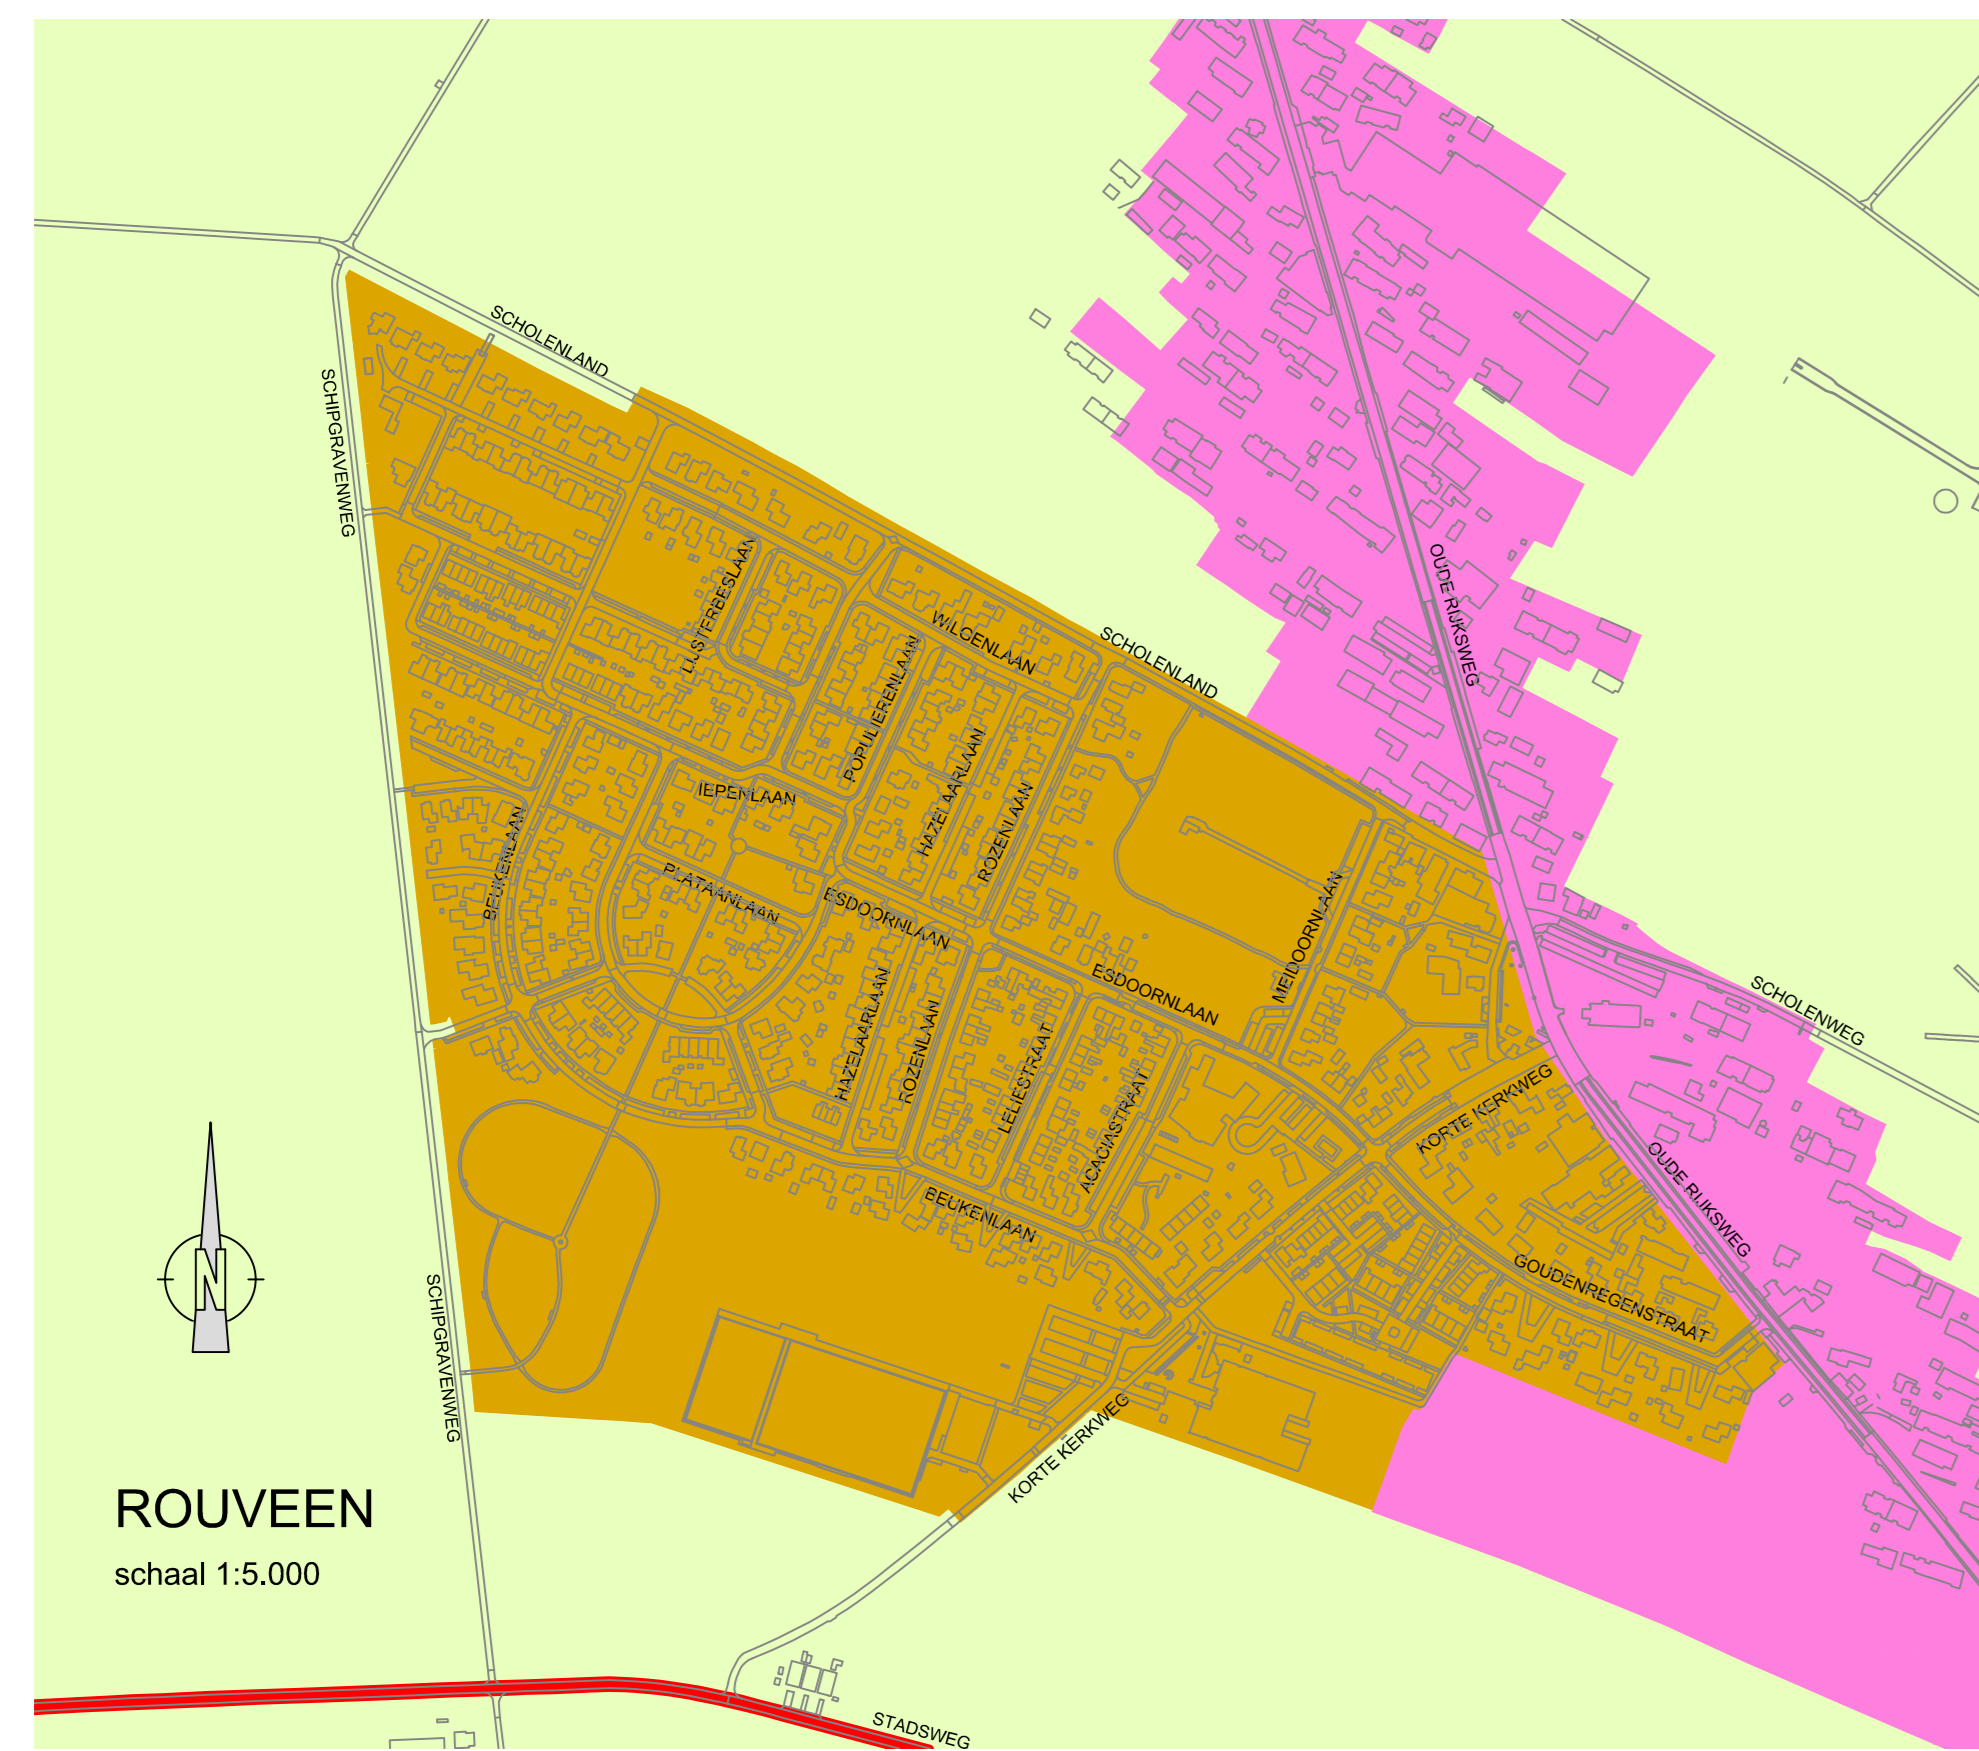

BUITENGEBIED
schaal 1:30.000

STAPHORST
schaal 1:7.000

ROUVEEN
schaal 1:5.000

IJHORST
schaal 1:5.000

Punthorst
schaal 1:5.000

LEGENDA

- Woonerf
- 30 km/h gebieden
- 50 km/h gebieden
- 60 km/h gebieden
- 80 km/h gebieden

E	Stempel en formaat gewijzigd	HJA	20-10-2019
D	Wijziging snelheidsregime gebieden	ADI	20-10-2018
C	Wijziging snelheidsregime Gemeenteweg	JNS	09-08-2015
B	Wijziging snelheidsregime Singberweg	ADI	14-08-2011
A	Opstellen tekeningen	ADI	03-12-2010
Verz:	Wijziging:	Naam:	Datum:

Maten in meters, hoogtematen in meters Lo.v. N.A.P., tenzij anders vermeld

		Project: Snelheidsregime gemeente Staphorst		Tekeningnummer: GS09-T052
Overzichtskaart snelheidsregimes		Schaal: 1:1		Versie: E
Gemaakt door: ADI	Datum: 09-04-2020	Bestandsnaam: GS09-T052\Verkeersveiligheid\Snelheidsregime.chg	Formaat: A0	Schaal: Zie tek.