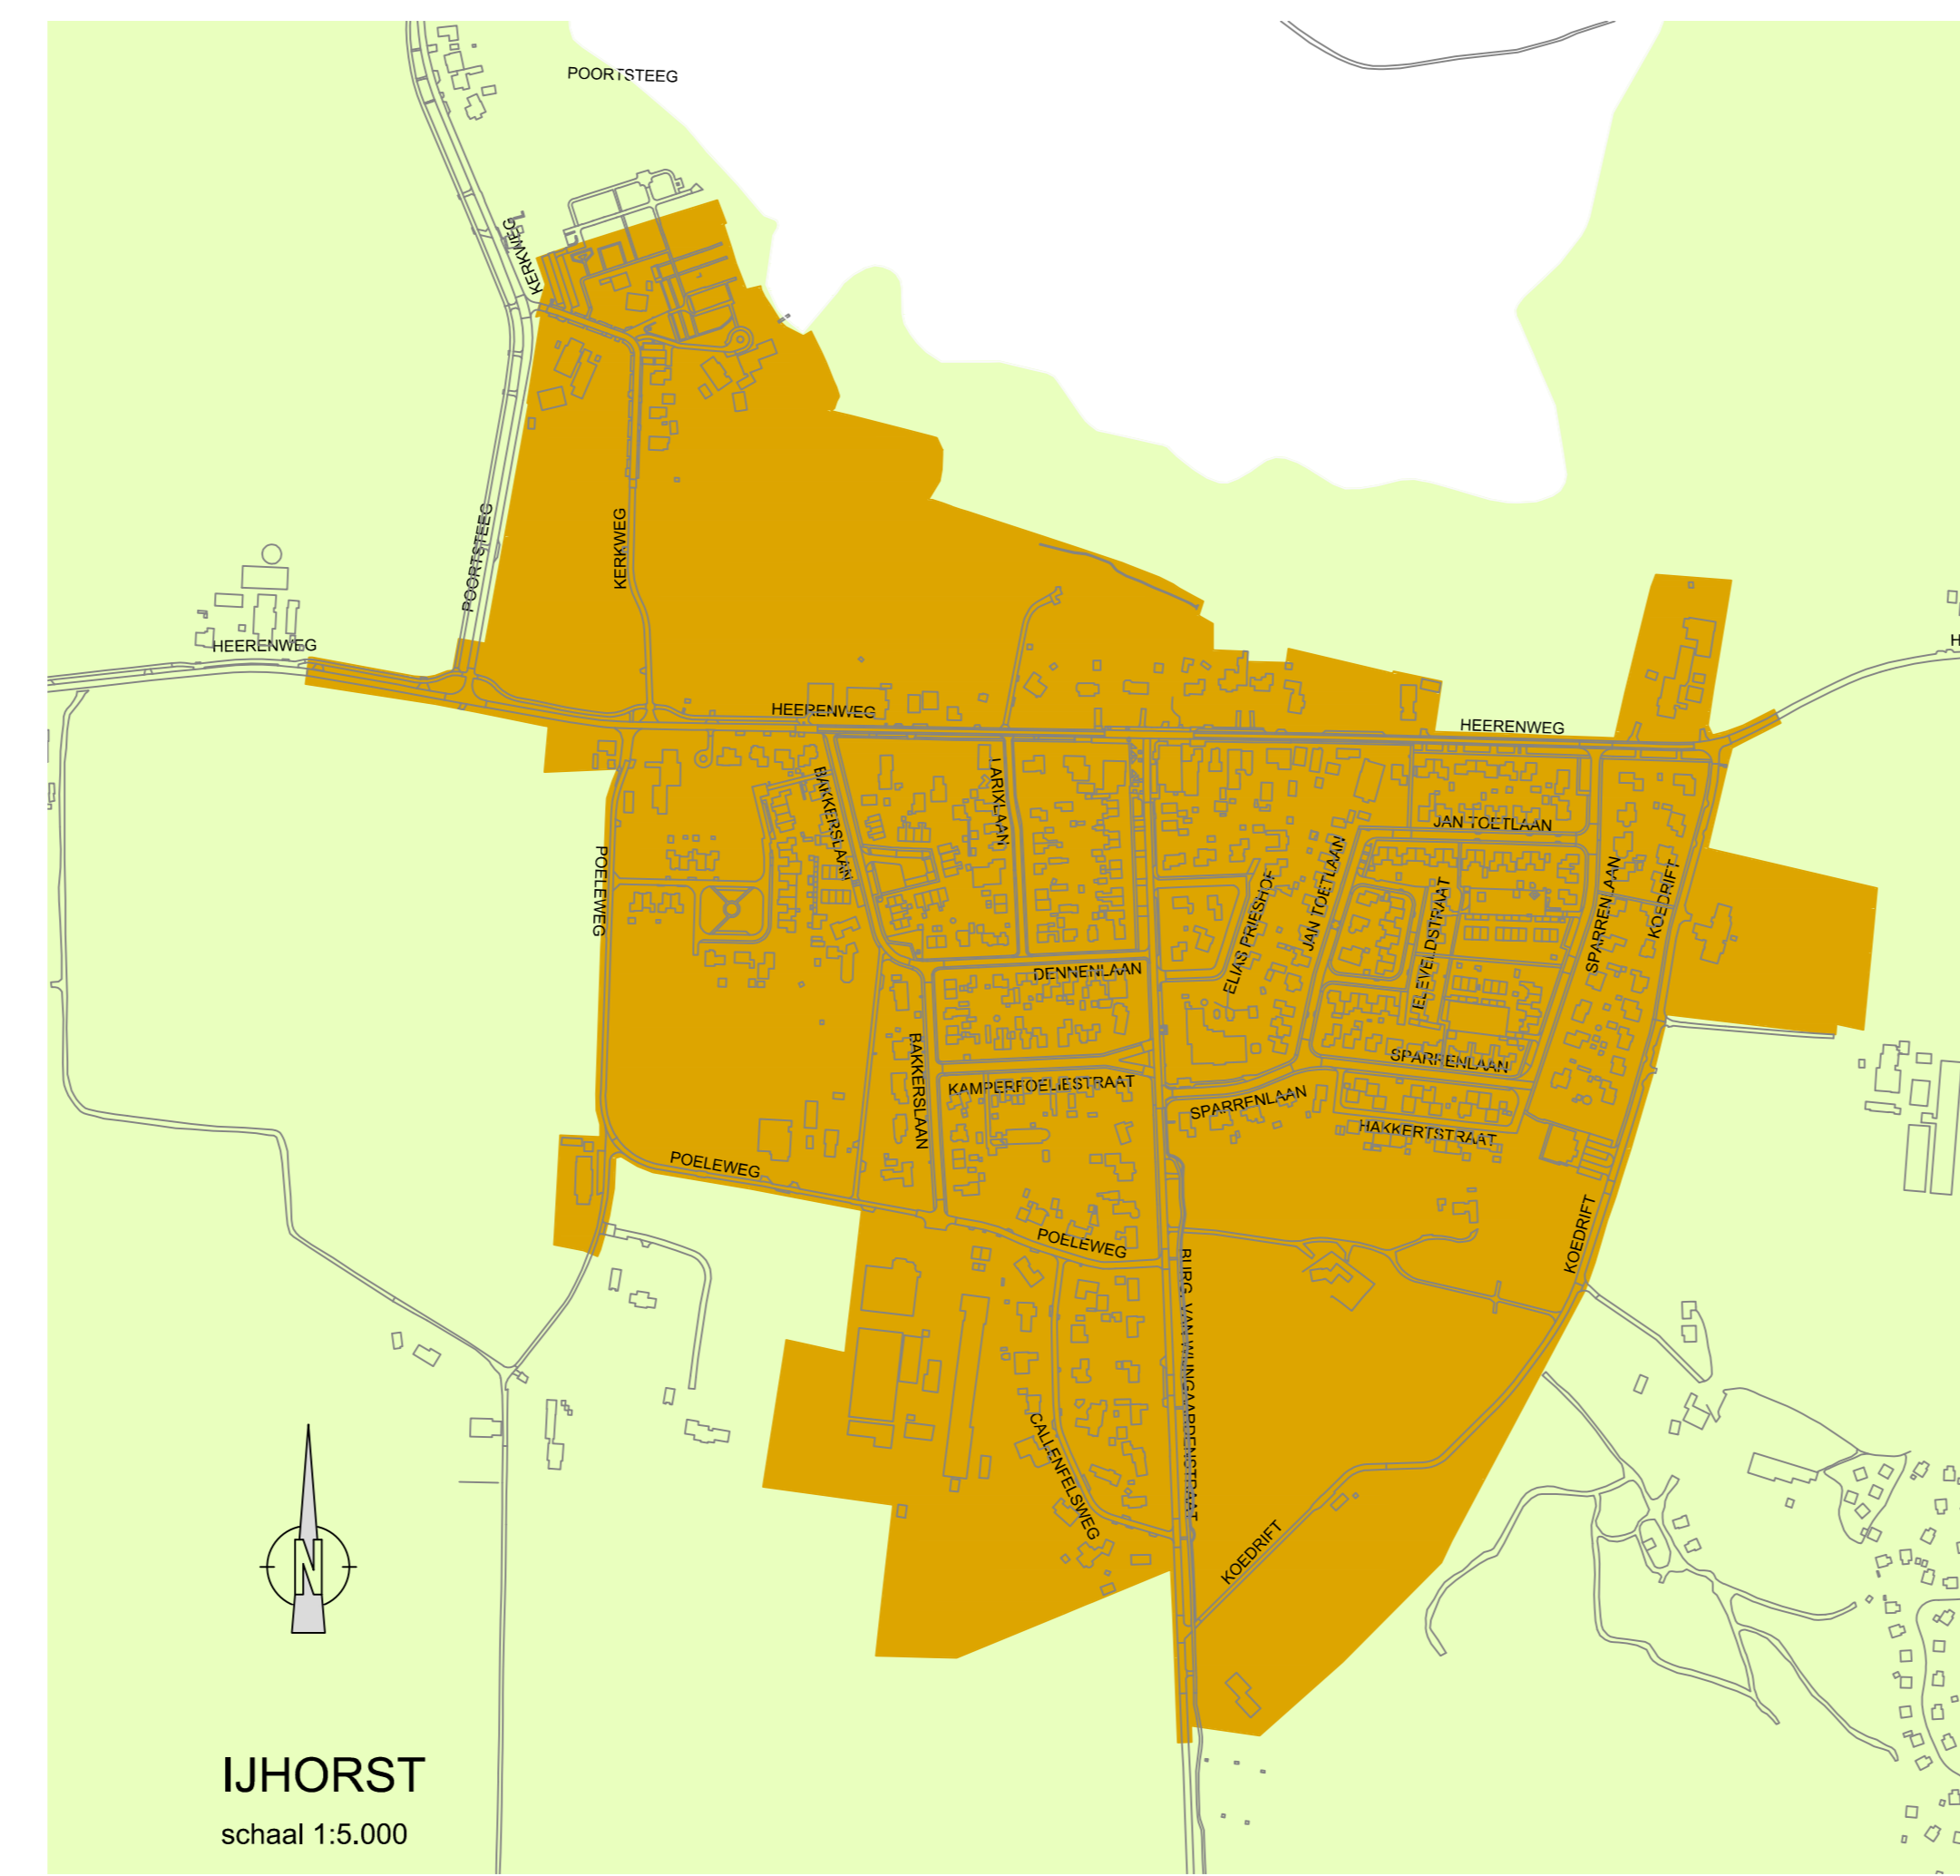

BUITENGEBIED
schaal 1:30.000

STAPHORST
schaal 1:7.000

ROUVEEN
schaal 1:5.000

IJHORST
schaal 1:5.000

Punthorst
schaal 1:5.000

LEGENDA

- Woonerf
- 30 km/h gebieden
- 50 km/h gebieden
- 60 km/h gebieden
- 80 km/h gebieden

E	Stempel en formaat gewijzigd	HJA	20-10-2019
D	Wijziging snelheidsregime gebieden	ADI	20-10-2018
C	Wijziging snelheidsregime Gemeenteweg	JNS	09-08-2015
B	Wijziging snelheidsregime Singberweg	ADI	14-08-2011
A	Opstellen tekeningen	ADI	03-12-2010
Verz:	Wijziging:	Naam:	Datum:

Maten in meters, hoogtematen in meters Lo.v. N.A.P., tenzij anders vermeld

		Project: Snelheidsregime gemeente Staphorst		Tekeningnummer: GS09-T052
Overzichtskaart snelheidsregimes		Schaal: 1:1		Versie: E
Gemaakt door: ADI	Datum: 09-04-2020	Bestandsnaam: GS09-T052\Verkeersveiligheid\Snelheidsregime.chg	Formaat: A0	Schaal: Zie tek.