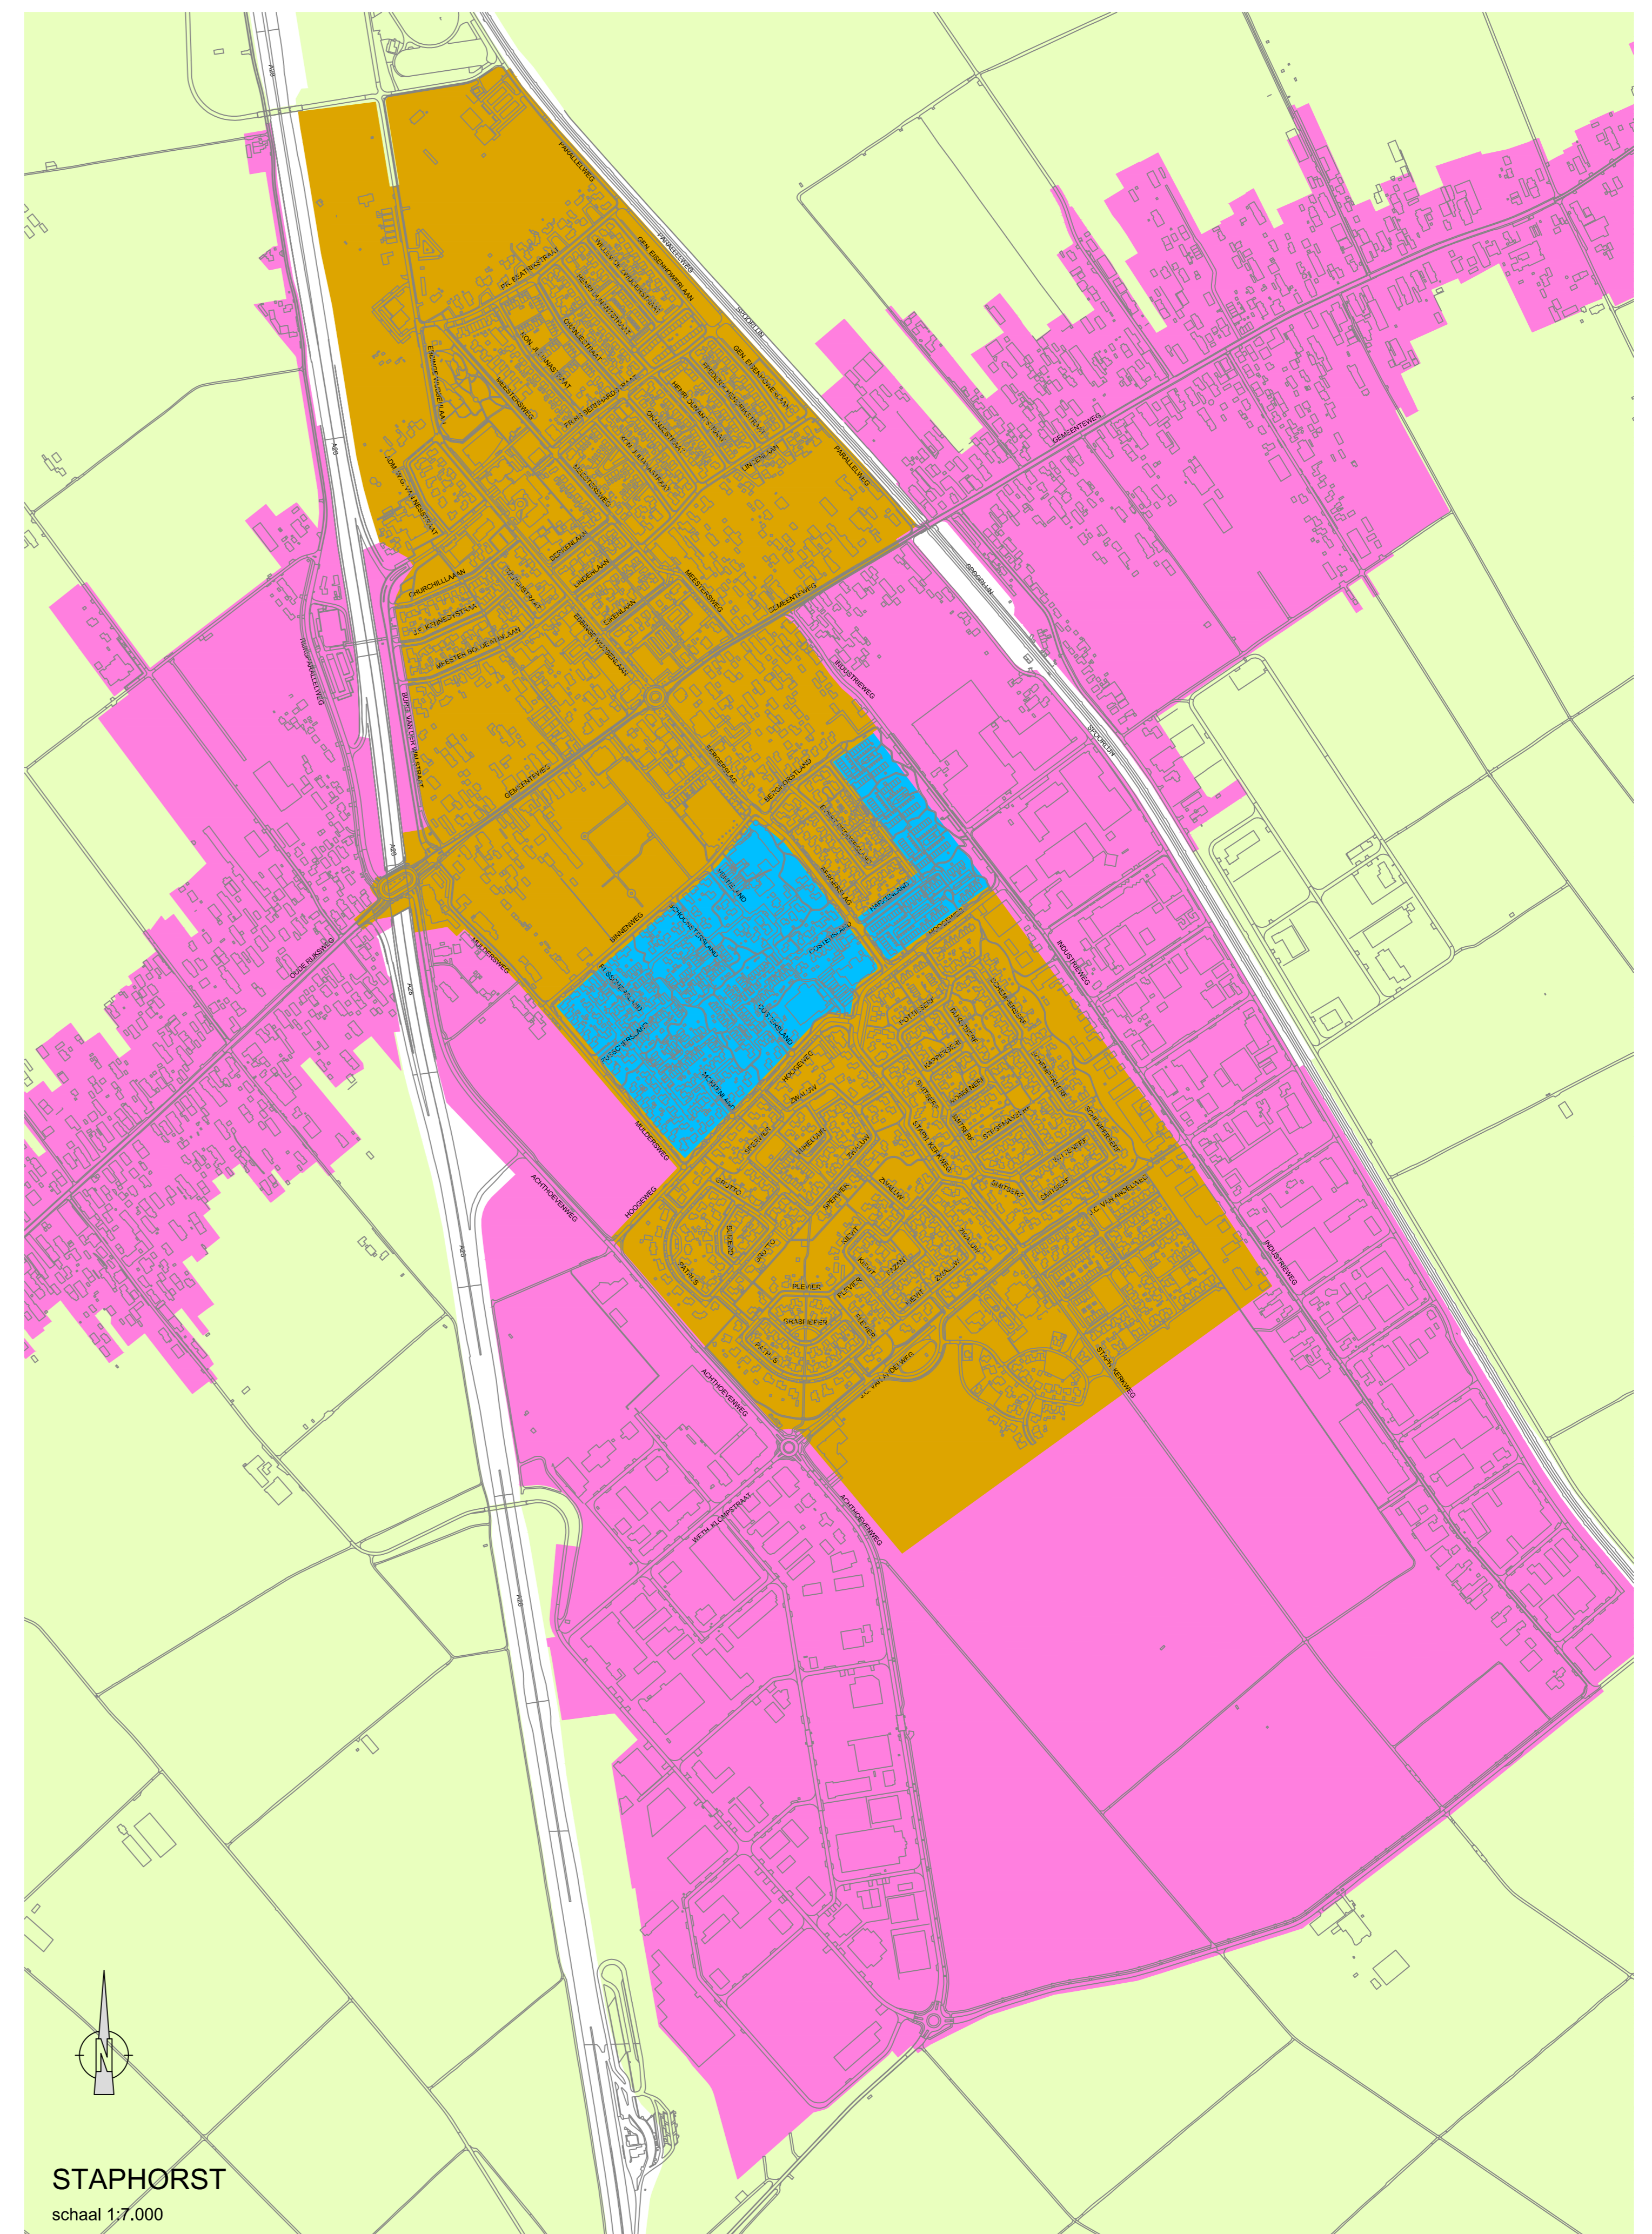

BUITENGEBIED
schaal 1:30.000

STAPHORST
schaal 1:7.000

ROUVEEN
schaal 1:5.000

IJHORST
schaal 1:5.000

Punthorst
schaal 1:5.000

LEGENDA

- Woonerf
- 30 km/h gebieden
- 50 km/h gebieden
- 60 km/h gebieden
- 80 km/h gebieden

E	Stempel en formaat gewijzigd	HJA	20-10-2019
D	Wijziging snelheidsregime gebieden	ADI	20-10-2018
C	Wijziging snelheidsregime Gemeenteweg	JNS	09-08-2015
B	Wijziging snelheidsregime Singberweg	ADI	14-08-2011
A	Opstellen tekeningen	ADI	03-12-2010
Verz:	Wijziging:	Naam:	Datum:

Maten in meters, hoogtematen in meters Lo.v. N.A.P., tenzij anders vermeld

		Project: Snelheidsregime gemeente Staphorst		Tekeningnummer: GS09-T052
Overzichtskaart snelheidsregimes		Schaal: 1:1		Versie: E
Gemaakt door: ADI	Datum: 09-04-2020	Bestandsnaam: GS09-T052\Verkeersveiligheid\Snelheidsregime.chg	Formaat: A0	Schaal: Zie tek.