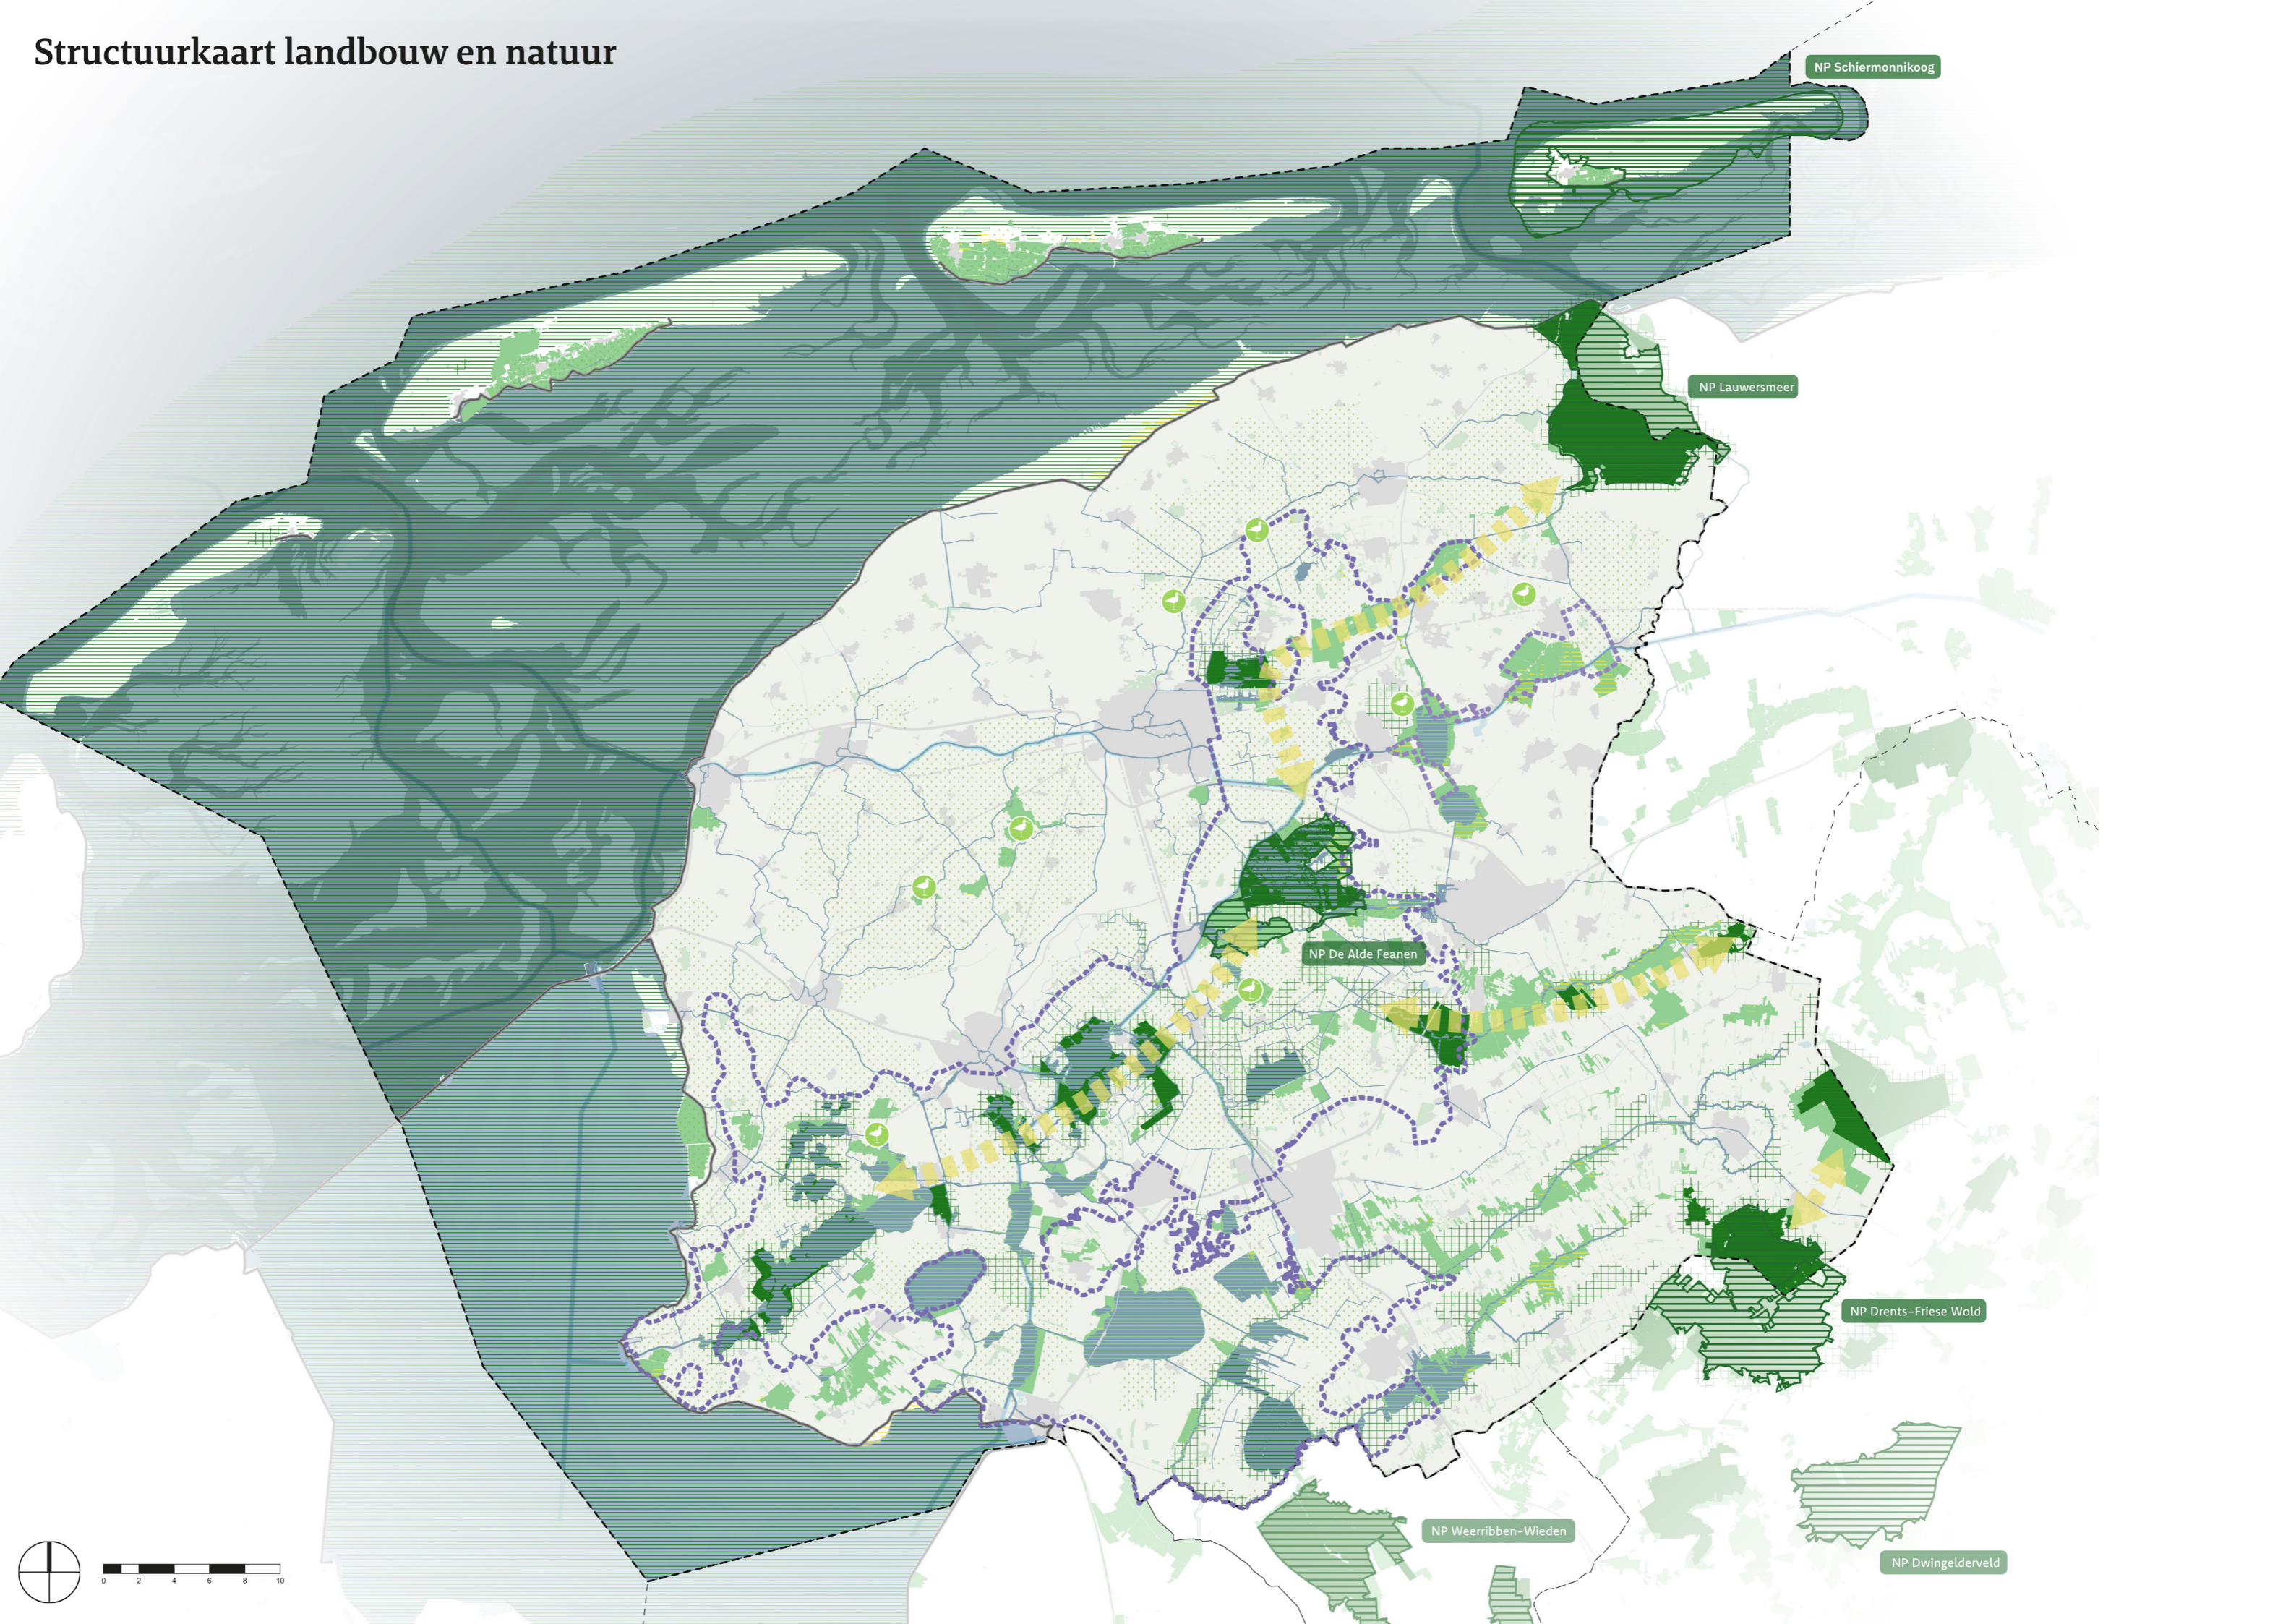

Structuurkaart landbouw en natuur

LEGENDA

Bestaand

- Basis**
-  Steden en dorpen
 -  Infrastructuur
 -  Primaire (zee) dijken
 -  Vaarverbinding
 -  IJsselmeer
 -  Waddenzee

Landbouw en natuur

-  Werkgebied Veenweideprogramma
-  Weidevogelgebied
-  Natura 2000 (water en land)
-  Natuurnetwerk Nederland (water en land)
-  Nog in te richten NNN
-  Natuur buiten NNN
-  Nationaal Park

Toekomst

- Landbouw en natuur**
-  Landbouwhoofdstructuur

-  Meervoudige opgaven:
- Overgangszone kwetsbaar natuurgebied
 - Beekdal
 - Grondwaterbeschermingsgebied
 -  Werkgebied Veenweideprogramma (onderdeel van meervoudige opgaven)

-  Weidevogelgebied
-  Aanvalsplan Grutto
-  Natura 2000 (water en land)
-  Natuurnetwerk Nederland (water en land)
-  Kansrijke ecologische verbinding (indicatief)
-  Nationaal Park