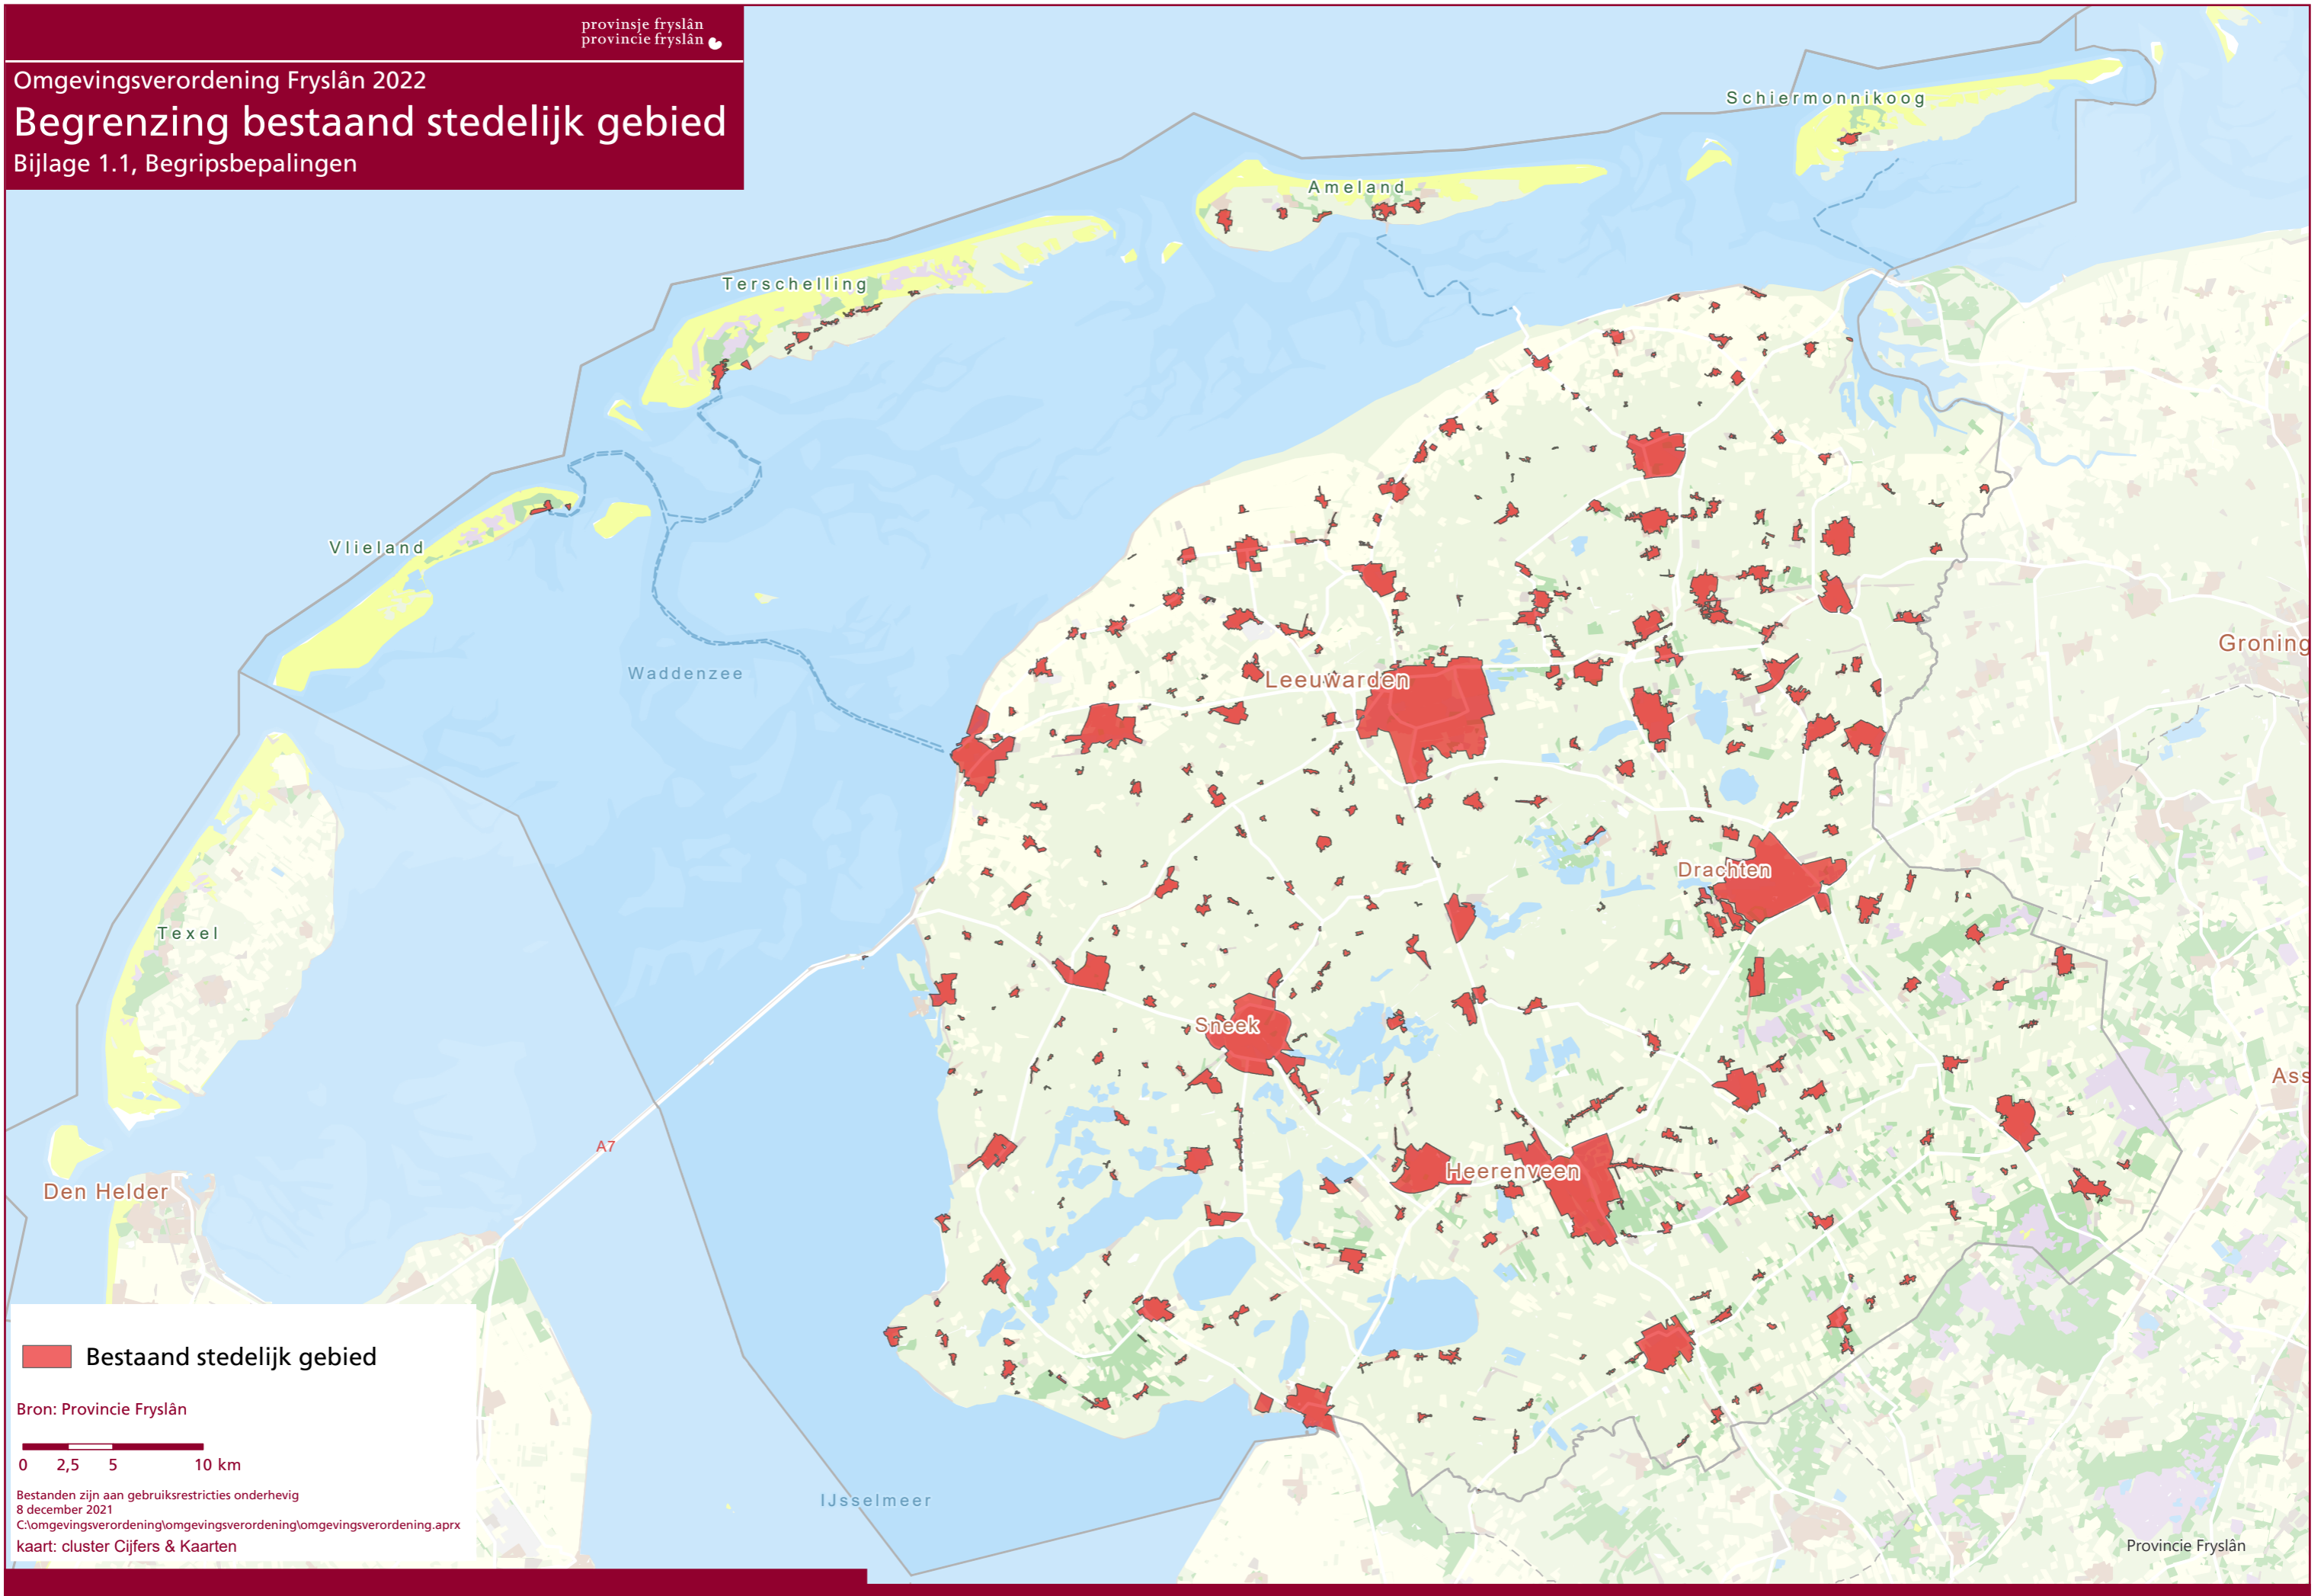

Begrenzing bestaand stedelijk gebied

 Bestaand stedelijk gebied

Bron: Provincie Fryslân

0 2,5 5 10 km

Bestanden zijn aan gebruiksrestricties onderhevig
8 december 2021
C:\omgevingsverordening\omgevingsverordening\omgevingsverordening.aprx
kaart: cluster Cijfers & Kaarten