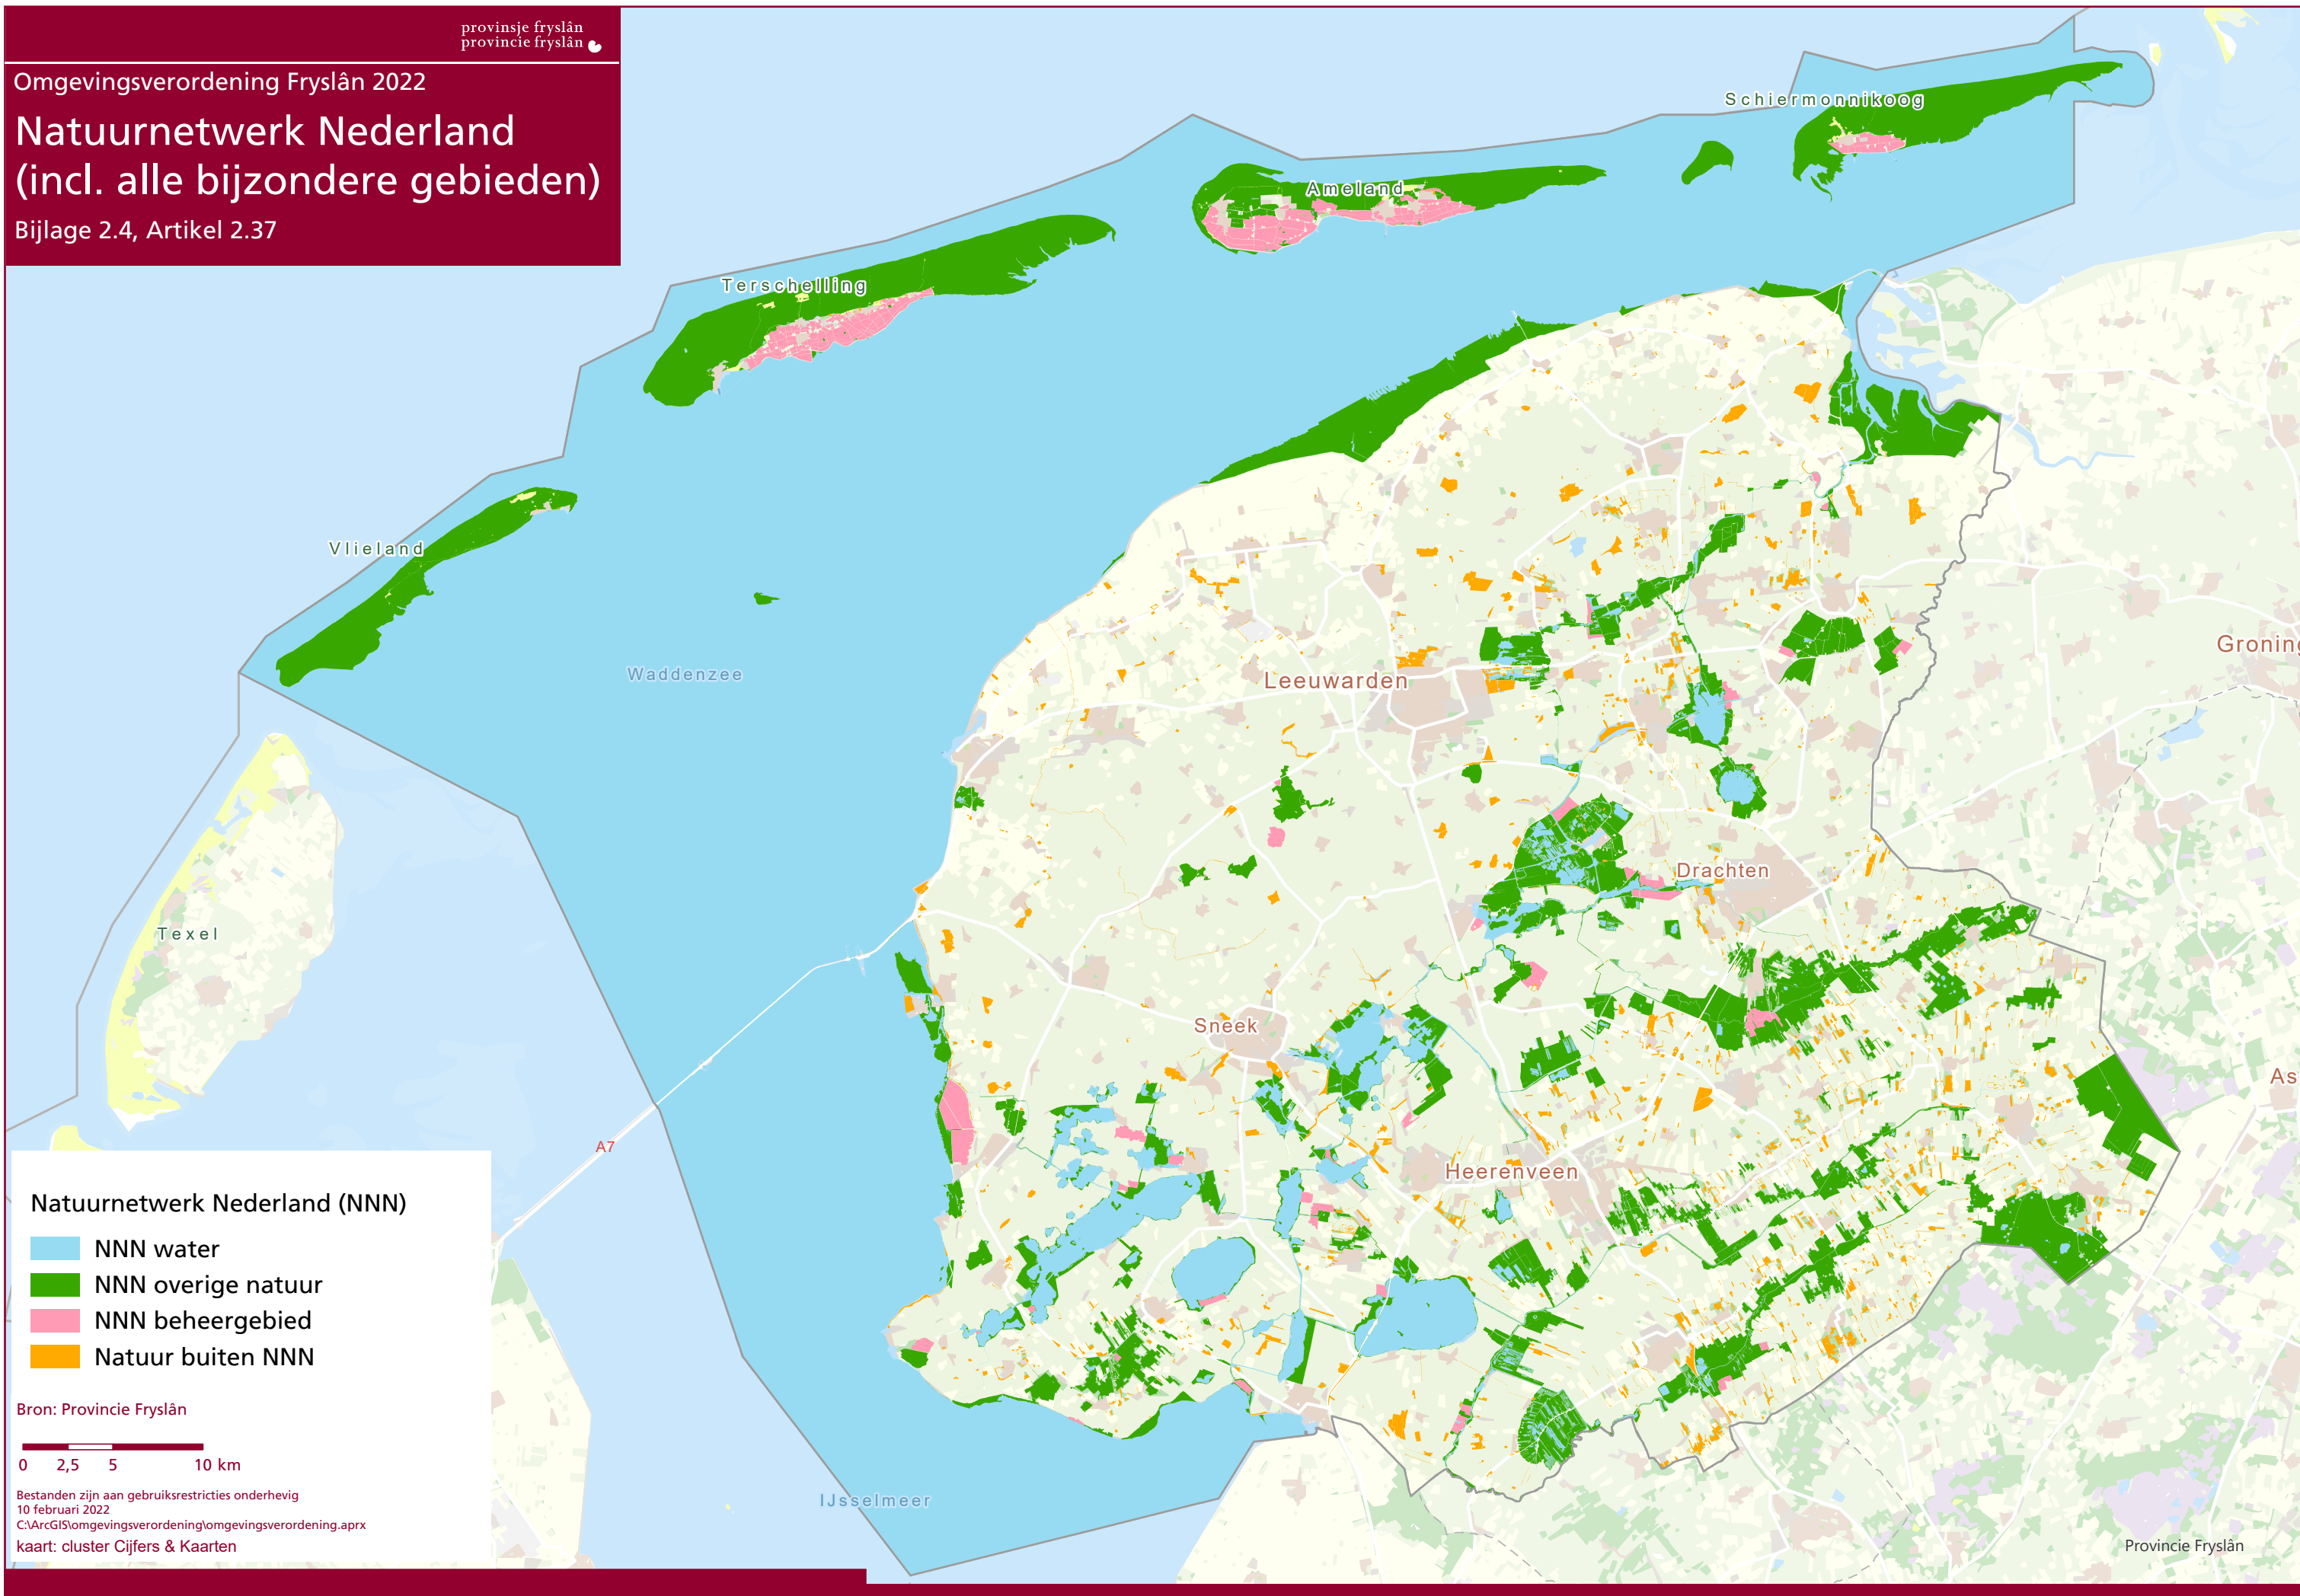

Natuurnetwerk Nederland (incl. alle bijzondere gebieden)

Bijlage 2.4, Artikel 2.37

Natuurnetwerk Nederland (NNN)

- NNN water
- NNN overige natuur
- NNN beheergebied
- Natuur buiten NNN

Bron: Provincie Fryslân

0 2,5 5 10 km

Bestanden zijn aan gebruiksrestricties onderhevig
10 februari 2022
C:\ArcGIS\omgevingsverordening\omgevingsverordening.aprx
kaart: cluster Cijfers & Kaarten