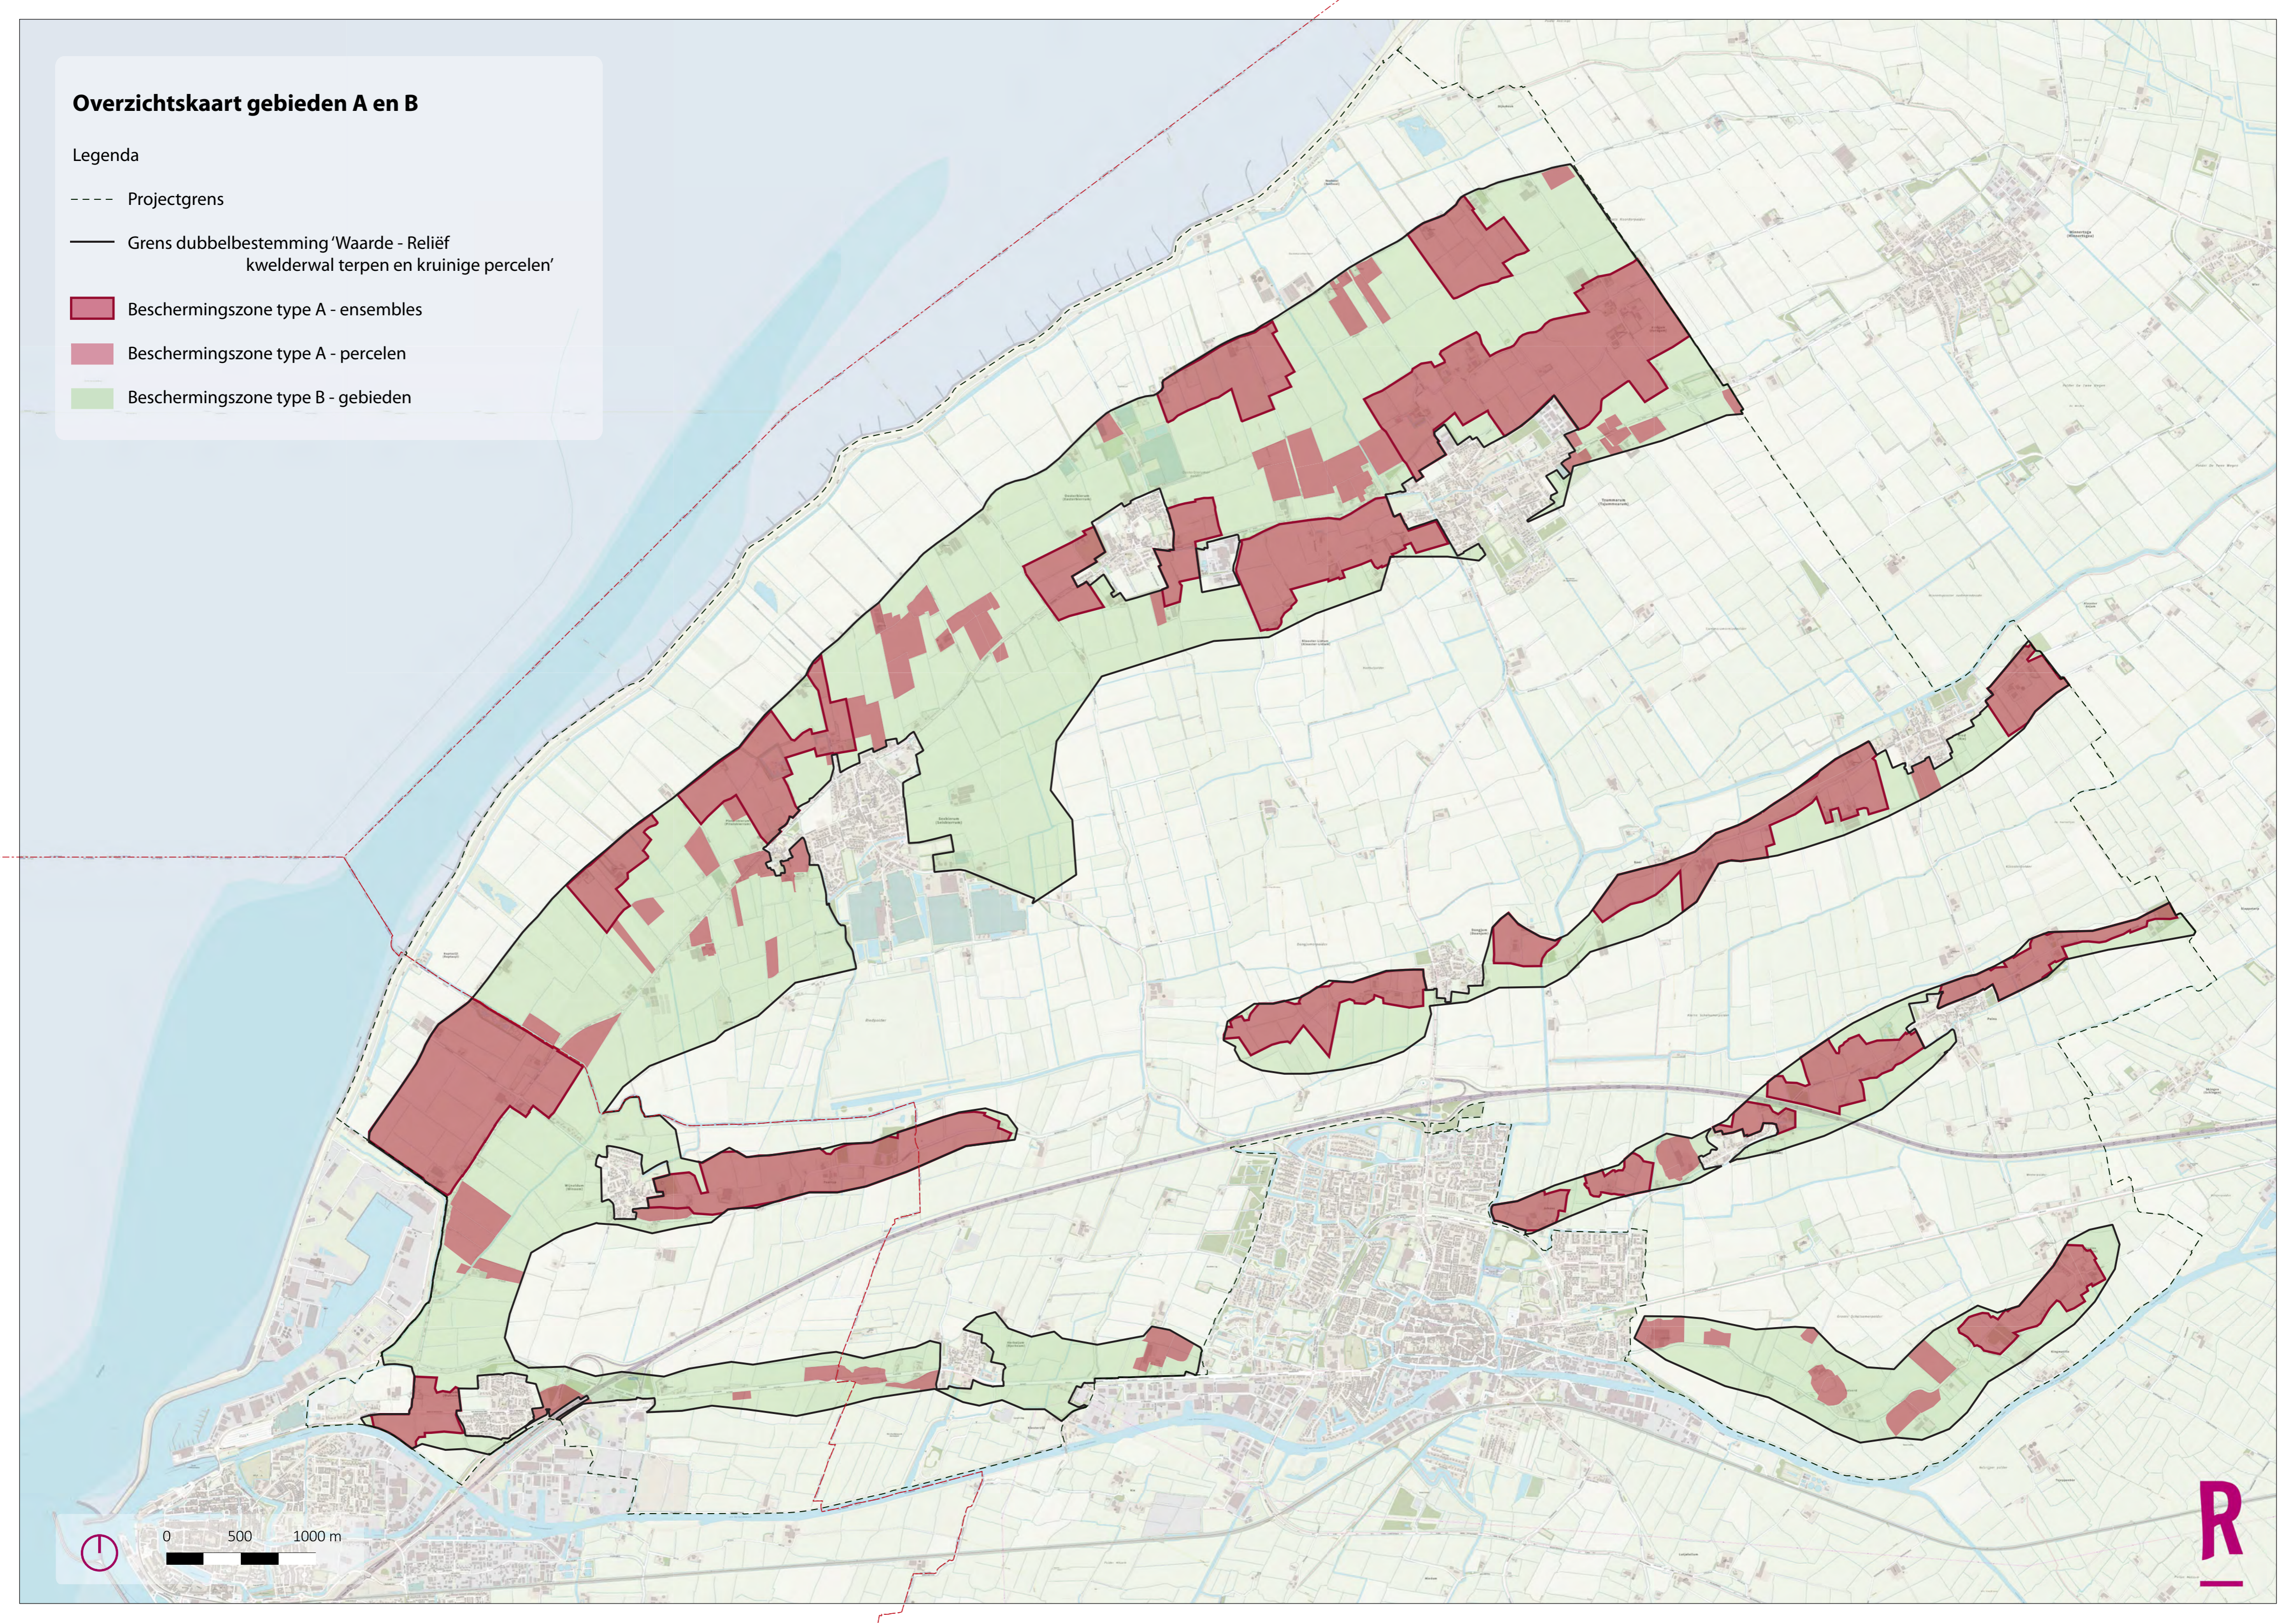

Overzichtskaart gebieden A en B

Legenda

- Projectgrens
- Grens dubbelbestemming 'Waarde - Reliëf kwelderwal terpen en kruinige percelen'
- Beschermingszone type A - ensembles
- Beschermingszone type A - percelen
- Beschermingszone type B - gebieden

0 500 1000 m