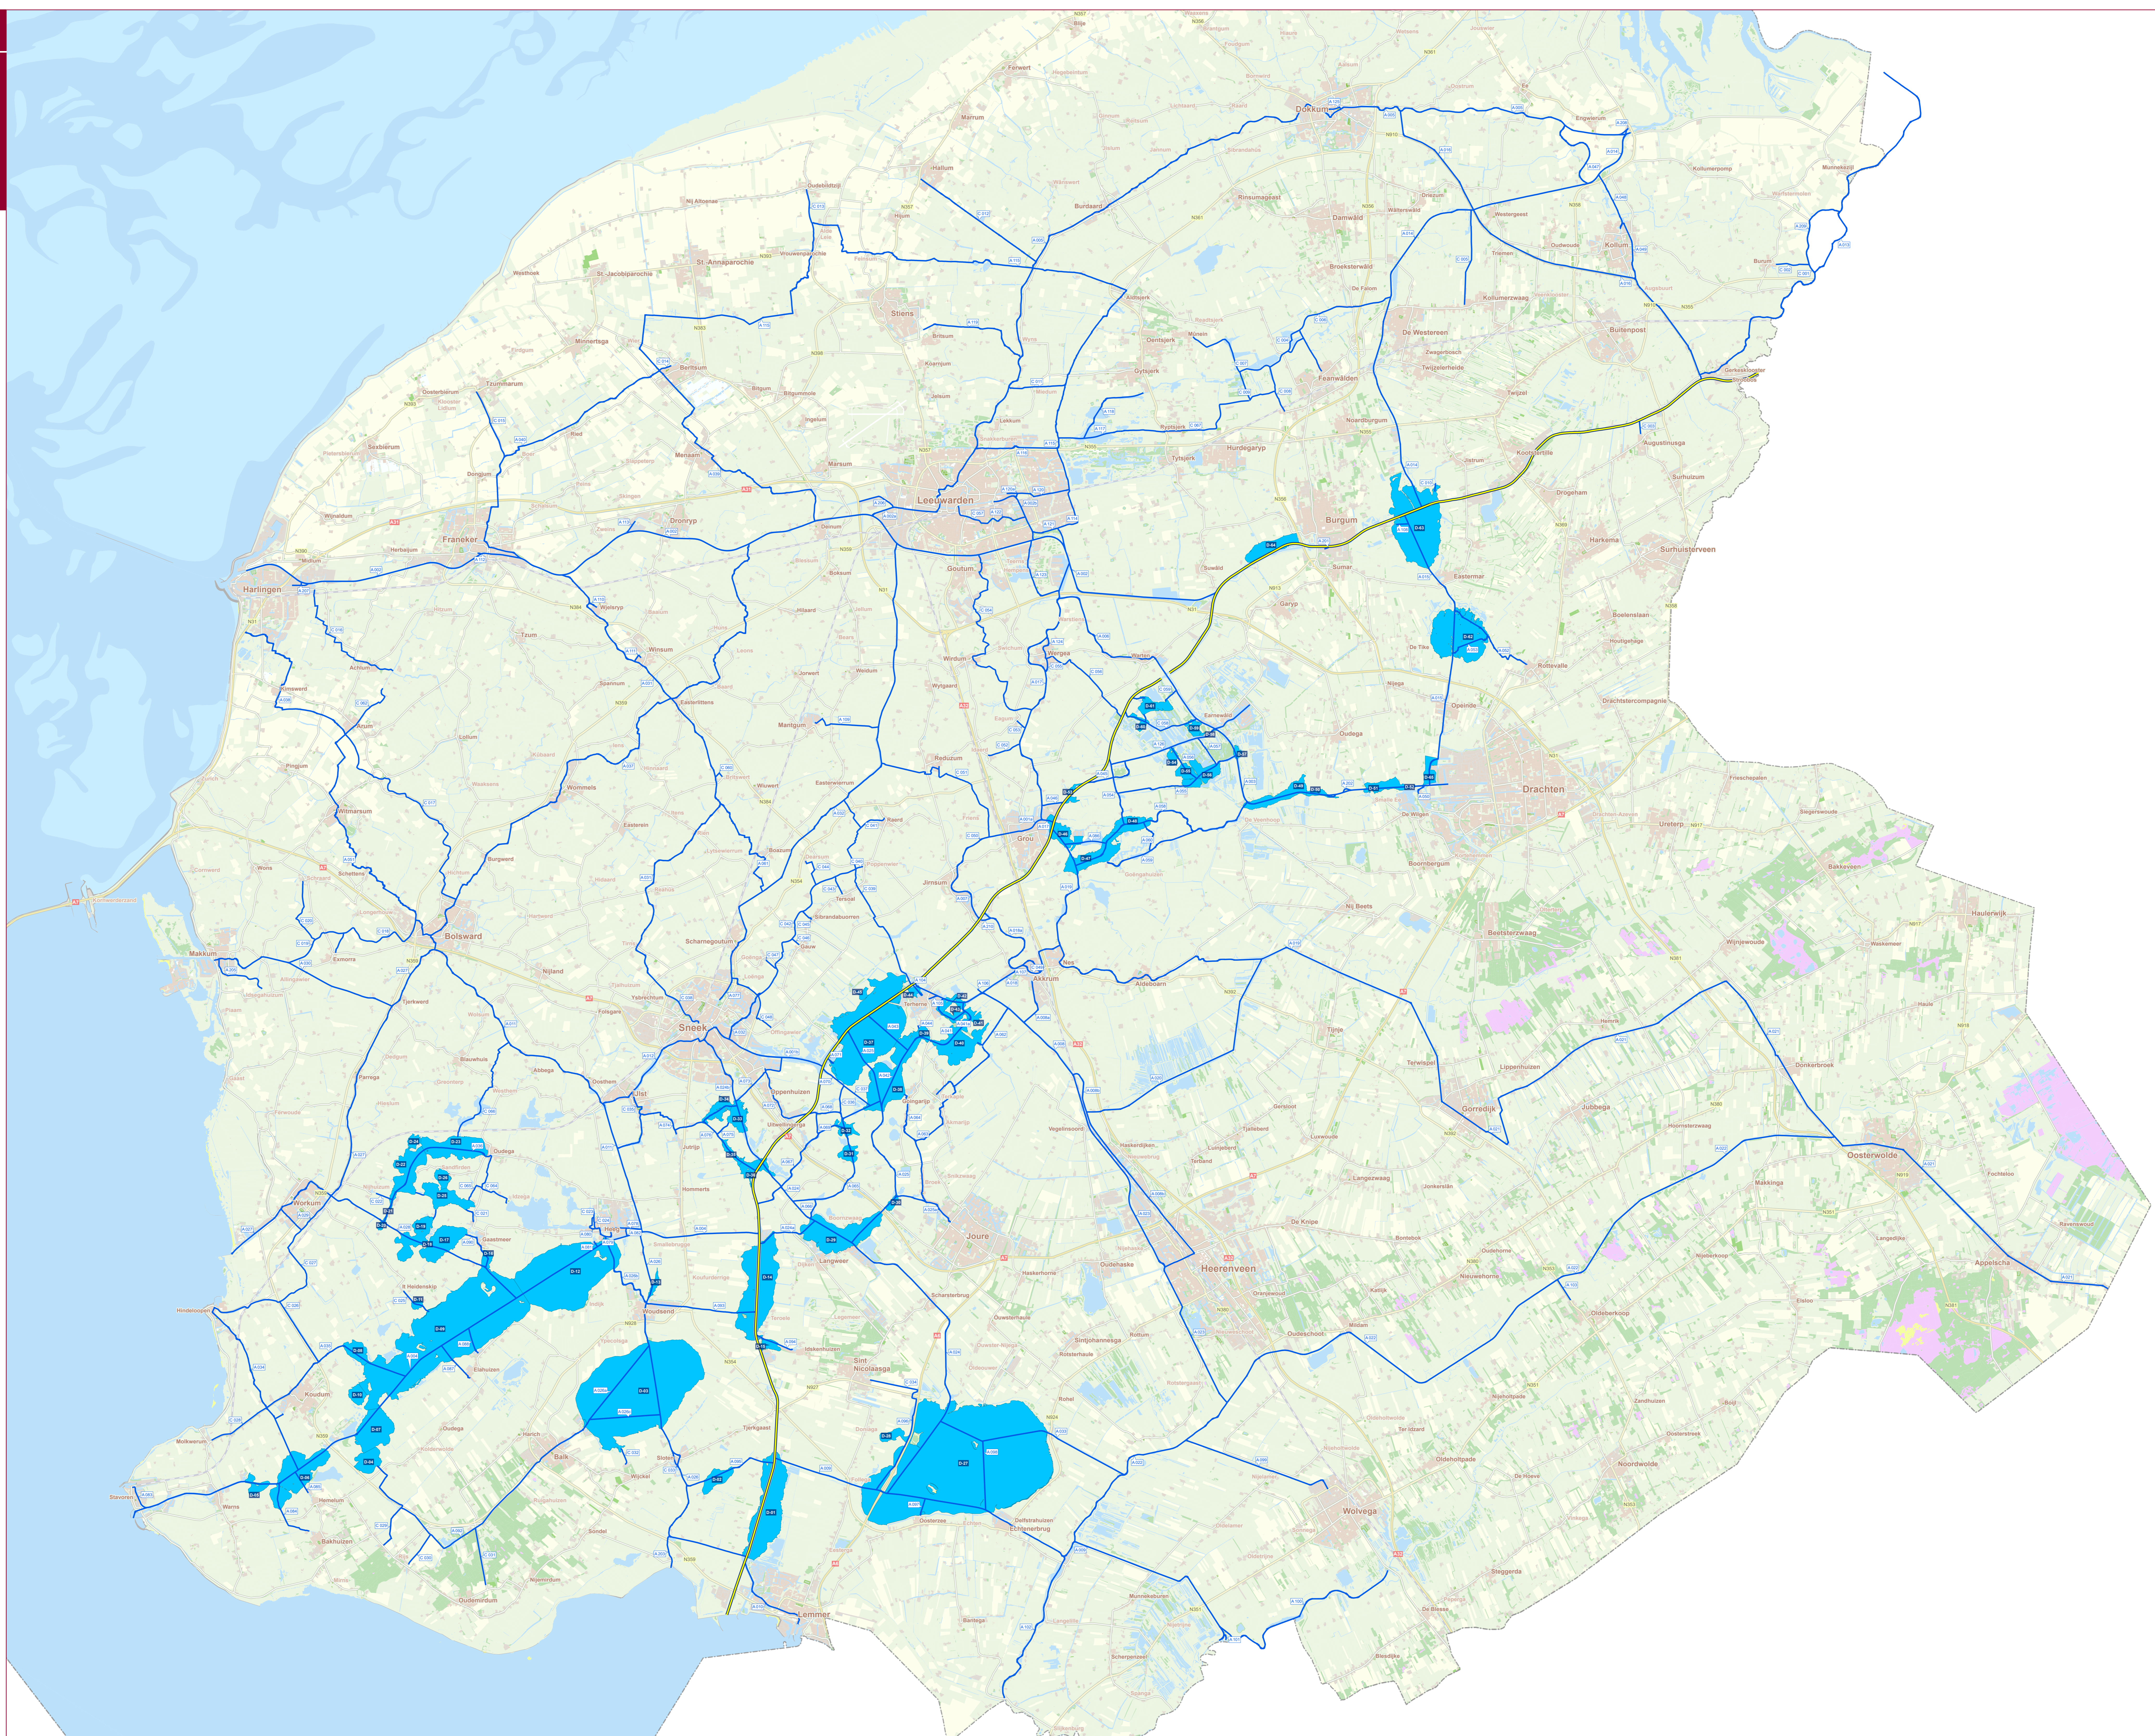

# Nautische verordening

## A- en C-lijst Vaarwegen

## D-lijst Meren

PM-kanal - nautisch beheer RWS