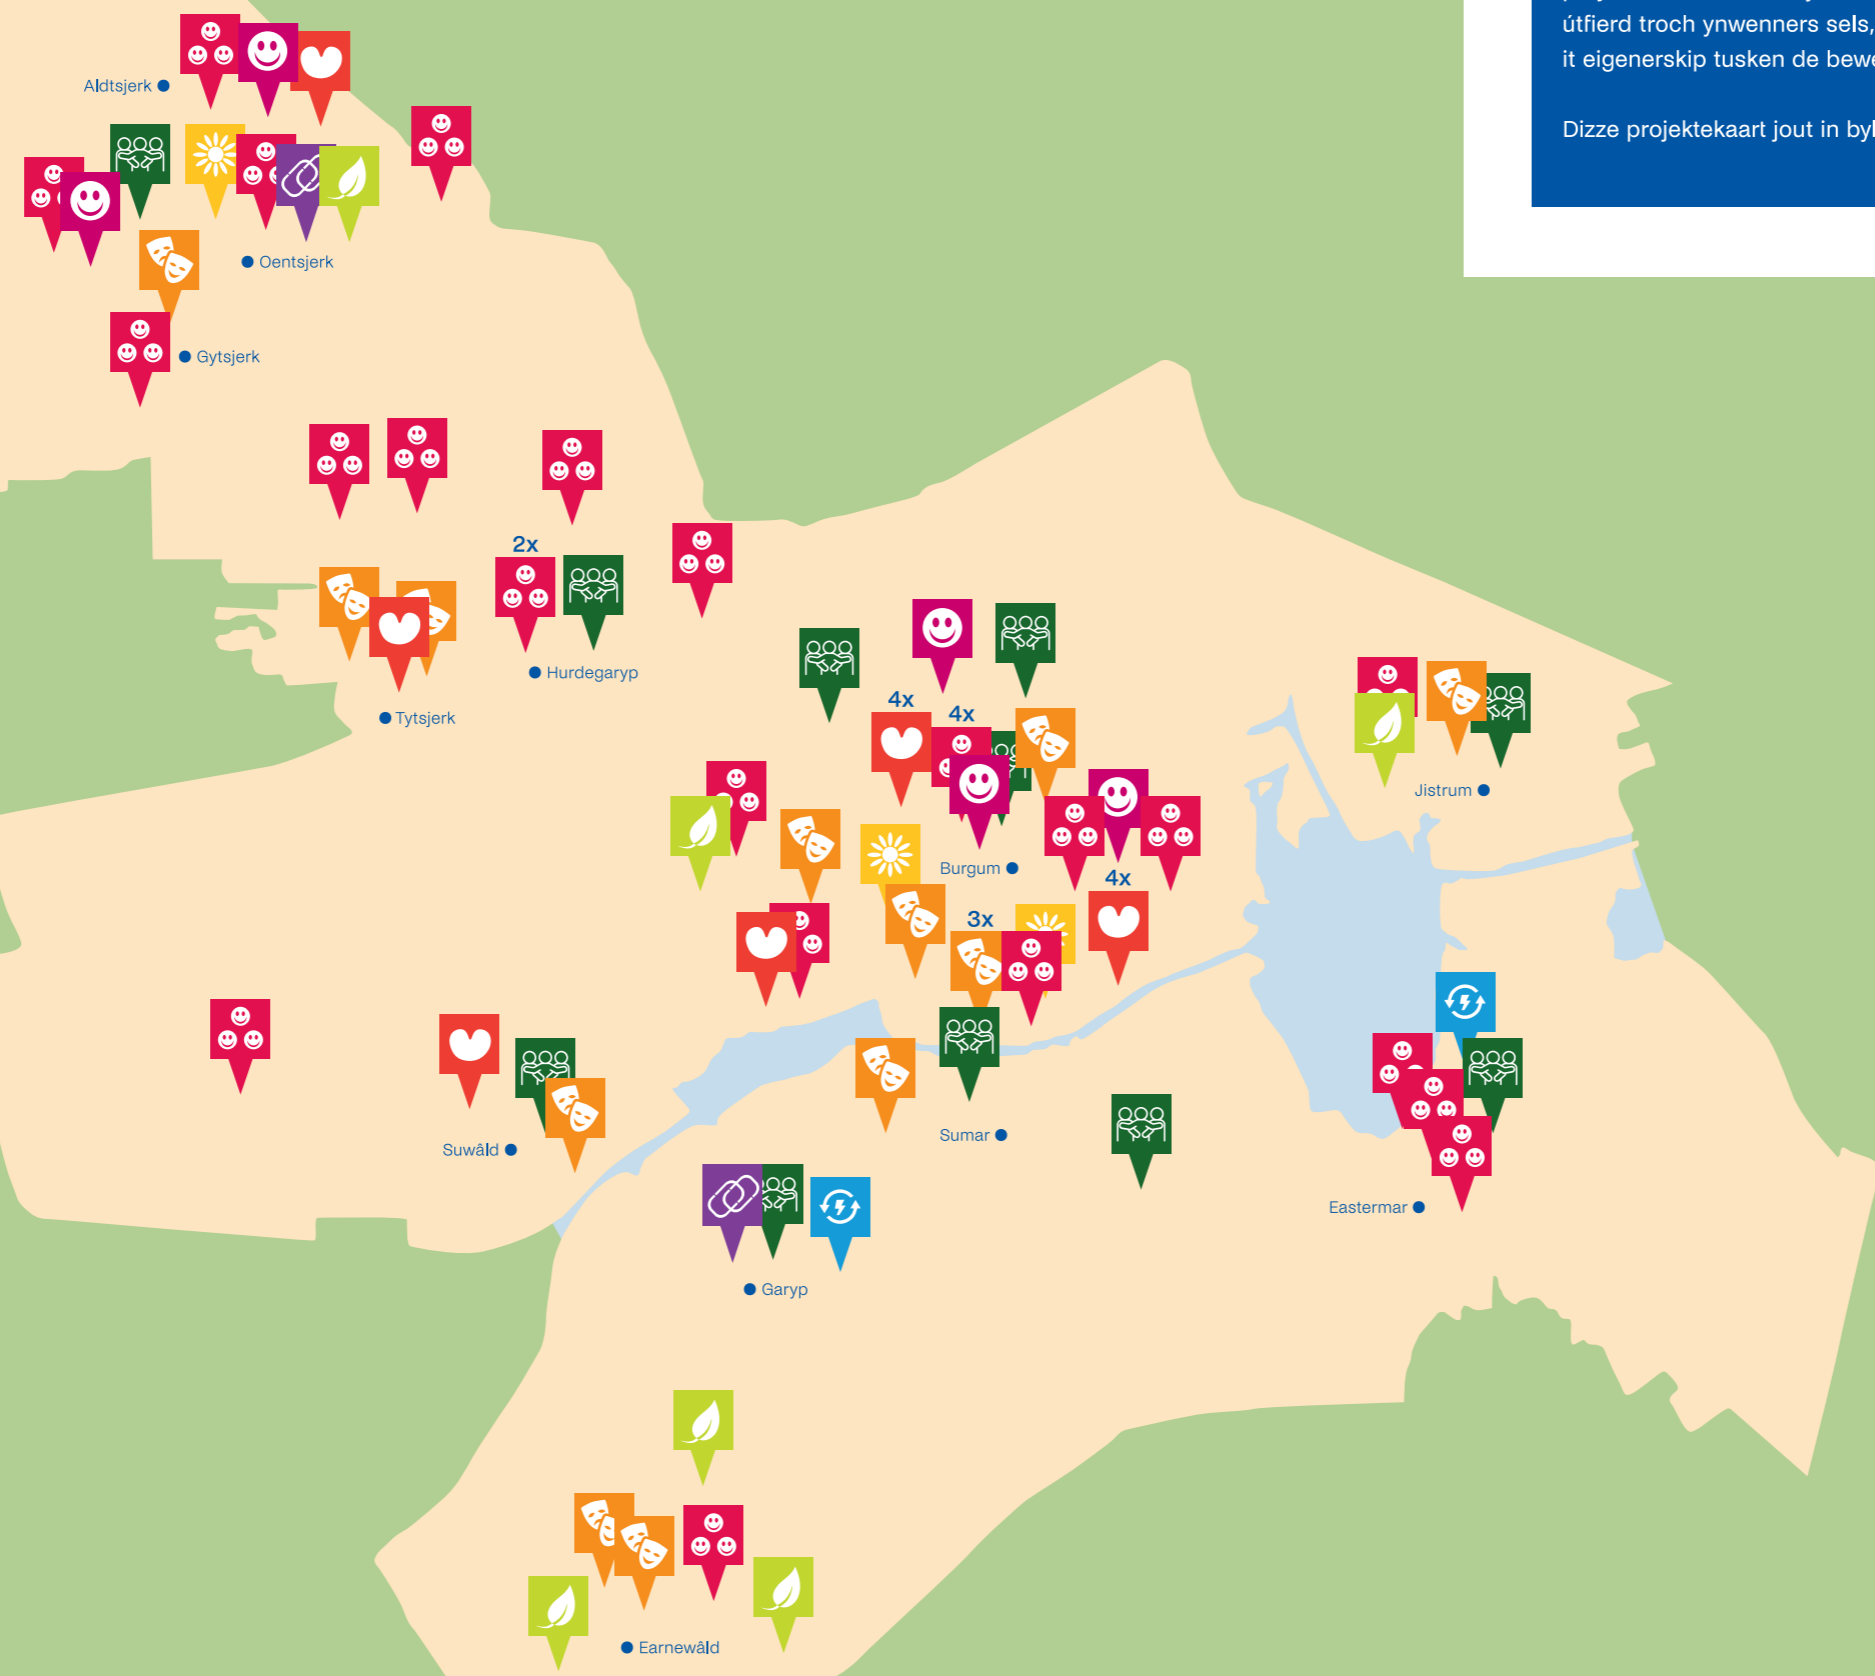

Multiplier 4,61

ÚTLICHT:

Molkfabryk Burgum

Stichting De Molkfabryk hâldt him al mear as njoggen jier dwaande mei it op 'en nij bestemmen fan de histoaryske suvelfabryk fan Burgum ta It Griene moetingplak foar ûndernimmers en kreativelingen yn it Noarden. De Molkfabryk is in plak dêr't kreativiteit, kultuer en ûndernimme byinoar komme, lykas de dûnsskoalle Modestodûns Friesland, It Swingkoor Burgum, It kultuerlab Het Achterland en sels in escape room fan Silent Town. Ek binne der oare ferienings, lykas Iepenloftspul Burgum, basisskoalle De Arke en oare teätergroepen, ferienings en stichtings dy't tydlik gebrûk meitsje fan De Molkfabryk. Troch de bydrage fan it IMF is De Molkfabryk útgroeid ta in broeinêst fan kreativiteit, kultuer en ûndernimme yn Fryslân!

Projektekart gemeente Tytsjerksteradiel

Sûnt de oprjochting fan it Iepen Mienskipsfûns (IMF) yn 2015 binne der al mear as 2500 projekten realisearre dy't de leefberens yn Fryslân ferbetterje. Dy inisjativen, inisjearre en útfierd troch ynwenners sels, hawwe net allinnich de regio fersterke, mar ek de ferbining en it eigenskip tusken de bewenners en harren omjouwing.

Dizze projektekart jout in byld fan it tal ôfrûne projekten yn de gemeente Tytsjerksteradiel.

NIJSGJIRRIK NEI
DE PROJEKTEN?

gemeente | tytsjerksteradiel

TALJOCHTING:

- | | | |
|-----------------------------------------------------------------------------------------------------------------------------|------------------------------------------------------------------------------------------------------------------------|-------------------------------------------------------------------------------------------------------------|
| 
Energjy en
Duorsumens | 
Keunst en
Kultuer | 
Leefberens |
| 
Mienskip en
Bedriuw | 
Natuer en
Kultuerhistoarje | 
Sport |
| 
Ferduorsumjen
Mienskipsgebouwen | 
Soarch en
Wolwêzen | 
Fryslân
Ferbynt |