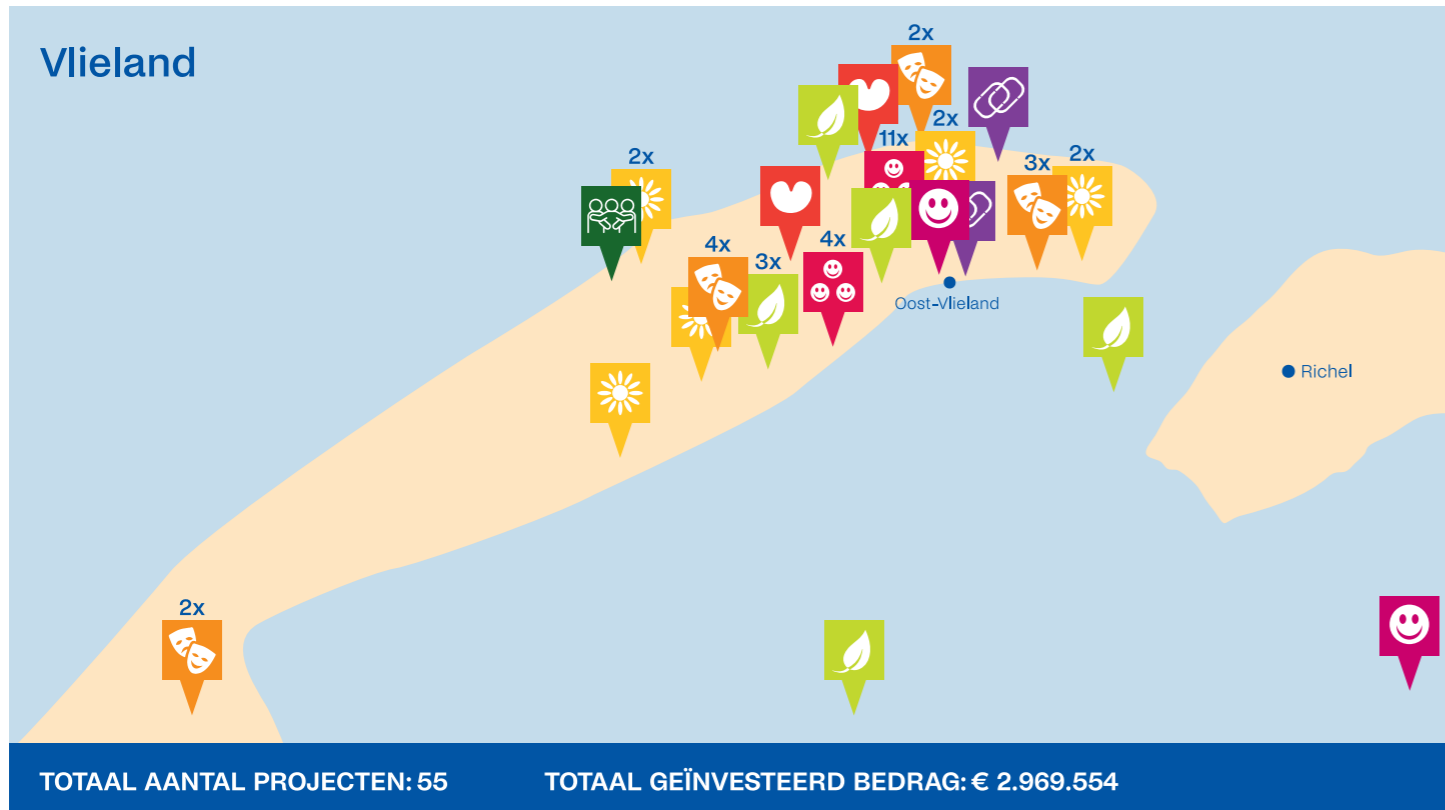

Op **Schiermonnikoog** is vanuit het IMF meebetaald aan de verbouwing van de Kittiwake, het jeugdhonk van het eiland. De ontmoetingsplek waar de jeugd graag komt. In de zomer worden hier activiteiten voor toeristen georganiseerd. Door de verbouwing voldoet de voorziening weer aan de eisen van de hedendaagse tijd.

Projectenkaart Waddeneilanden

Sinds de oprichting van het Iepen Mienskipsfûns (IMF) in 2015 zijn er al meer dan 2500 projecten gerealiseerd die de leefbaarheid in Fryslân verbeteren. Deze initiatieven, geïnitieerd en uitgevoerd door inwoners zelf, hebben niet alleen de regio versterkt, maar ook de verbinding en het eigenaarschap tussen de bewoners en hun omgeving.

Deze projectenkaart geeft een beeld van het aantal afgeronde projecten op de Waddeneilanden.

NIEUWSCHIERIG
NAAR DE
PROJECTEN?

Vlieland

Ameland

Terschelling

Schiermonnikoog

LEGENDA:

- 
Energie en Duurzaamheid
- 
Kunst en Cultuur
- 
Leefbaarheid
- 
Mianskip en Bedriuw
- 
Natuur en Cultuurhistorie
- 
Sport
- 
Ferduorsumjen Mianskipsgebouwen
- 
Zorg en Welzijn
- 
Fryslân Ferbynt