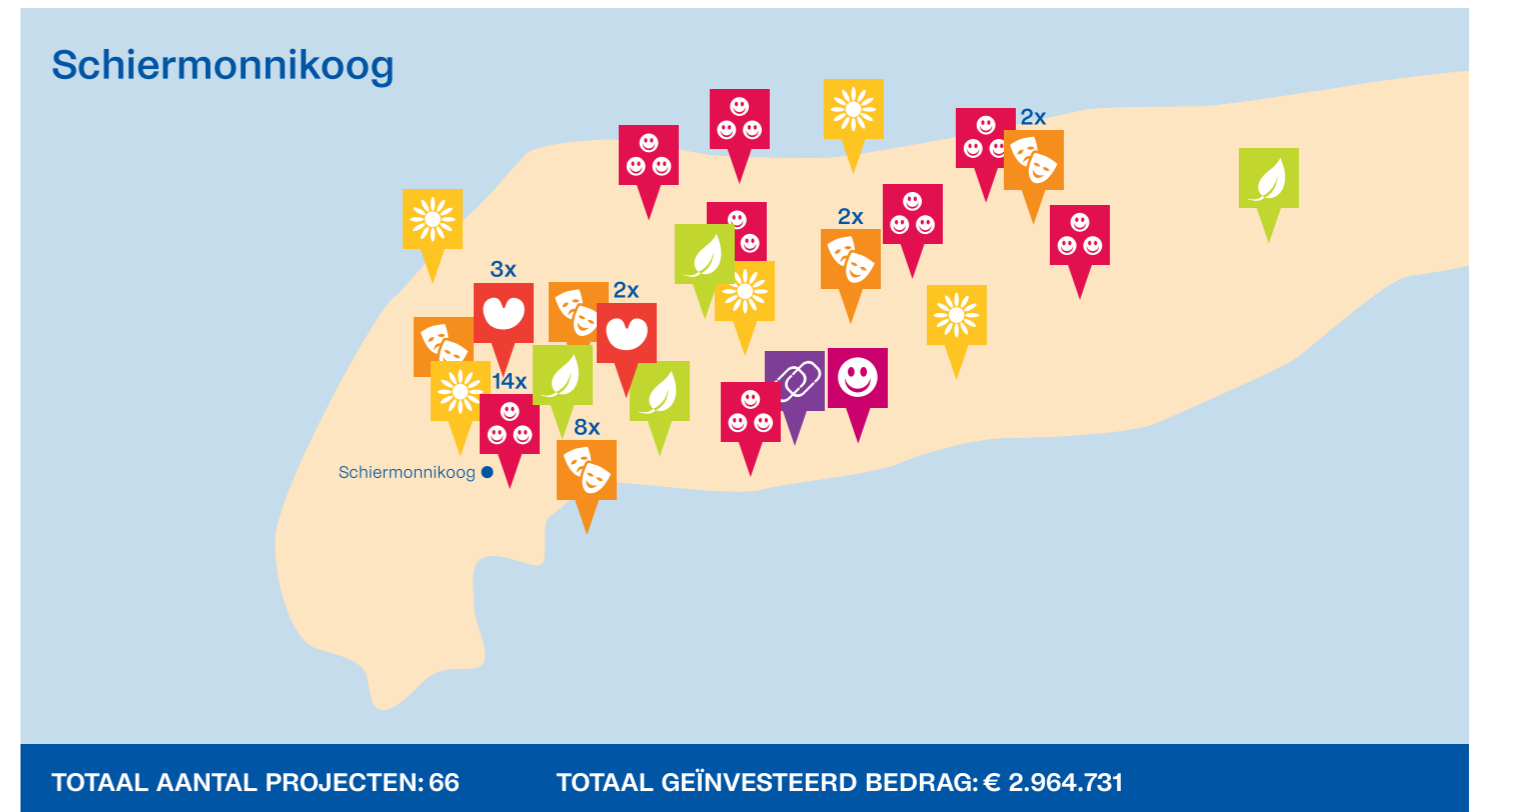

Projectenkaart Waddeneilanden

Sinds de oprichting van het Iepen Mienskipsfûns (IMF) in 2015 zijn er al meer dan 2500 projecten gerealiseerd die de leefbaarheid in Fryslân verbeteren. Deze initiatieven, geïnitieerd en uitgevoerd door inwoners zelf, hebben niet alleen de regio versterkt, maar ook de verbinding en het eigenaarschap tussen de bewoners en hun omgeving.

Deze projectenkaart geeft een beeld van het aantal afgeronde projecten op de Waddeneilanden.

NIEUWSCHIERIG
NAAR DE
PROJECTEN?

Vlieland

Ameland

Terschelling

Schiermonnikoog

LEGENDA:

- 
Energie en Duurzaamheid
- 
Kunst en Cultuur
- 
Leefbaarheid
- 
Mianskip en Bedriuw
- 
Natuur en Cultuurhistorie
- 
Sport
- 
Ferduorsumjen Mianskipsgebouwen
- 
Zorg en Welzijn
- 
Fryslân Ferbynt