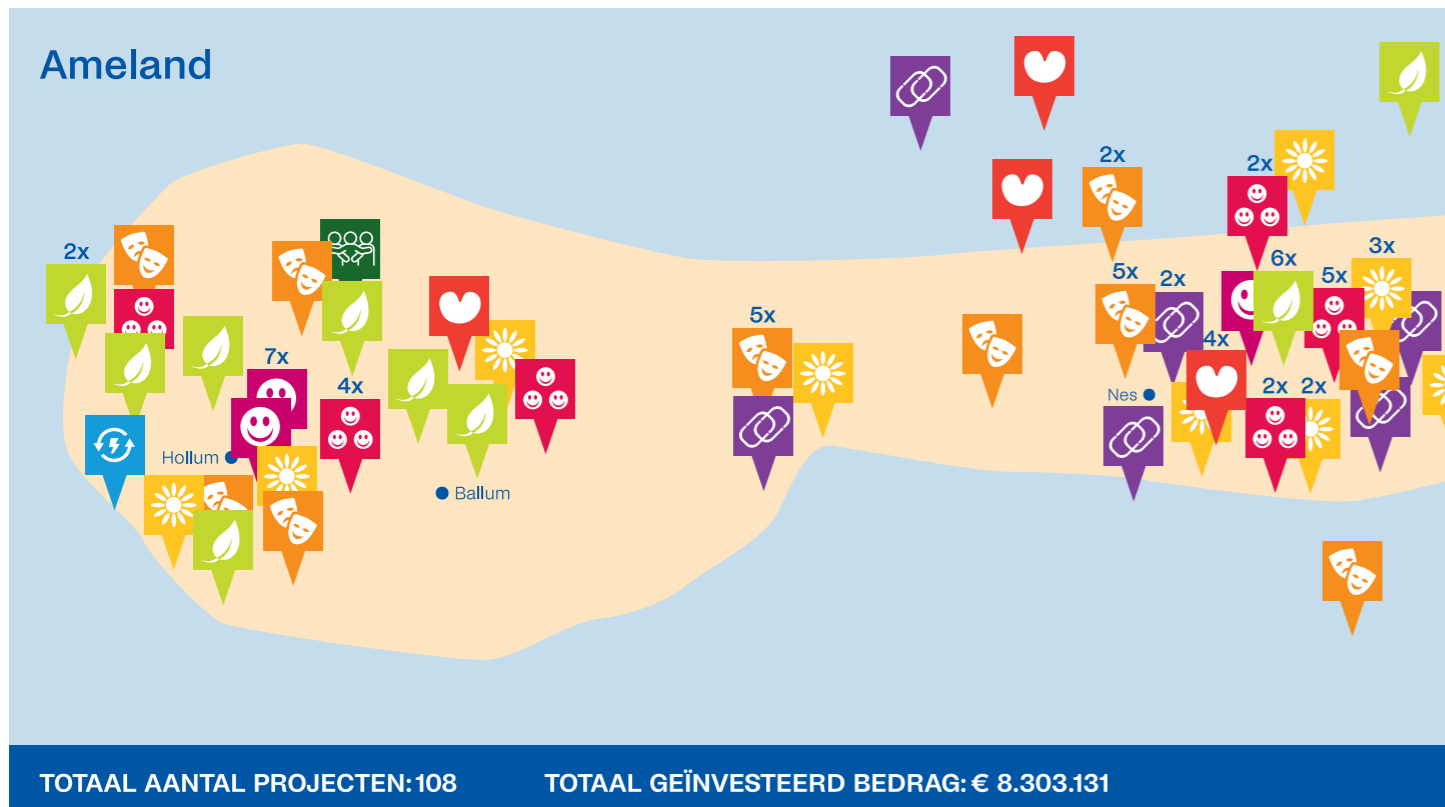

Projectenkaart Waddeneilanden

Sinds de oprichting van het Iepen Mienskipsfûns (IMF) in 2015 zijn er al meer dan 2500 projecten gerealiseerd die de leefbaarheid in Fryslân verbeteren. Deze initiatieven, geïnitieerd en uitgevoerd door inwoners zelf, hebben niet alleen de regio versterkt, maar ook de verbinding en het eigenaarschap tussen de bewoners en hun omgeving.

Deze projectenkaart geeft een beeld van het aantal afgeronde projecten op de Waddeneilanden.

NIEUWSCHIERIG
NAAR DE
PROJECTEN?

Vlieland

Ameland

Terschelling

Schiermonnikoog

LEGENDA:

- 
Energie en Duurzaamheid
- 
Kunst en Cultuur
- 
Leefbaarheid
- 
Mianskip en Bedriuw
- 
Natuur en Cultuurhistorie
- 
Sport
- 
Ferduorsumjen Mianskipsgebouwen
- 
Zorg en Welzijn
- 
Fryslân Ferbynt