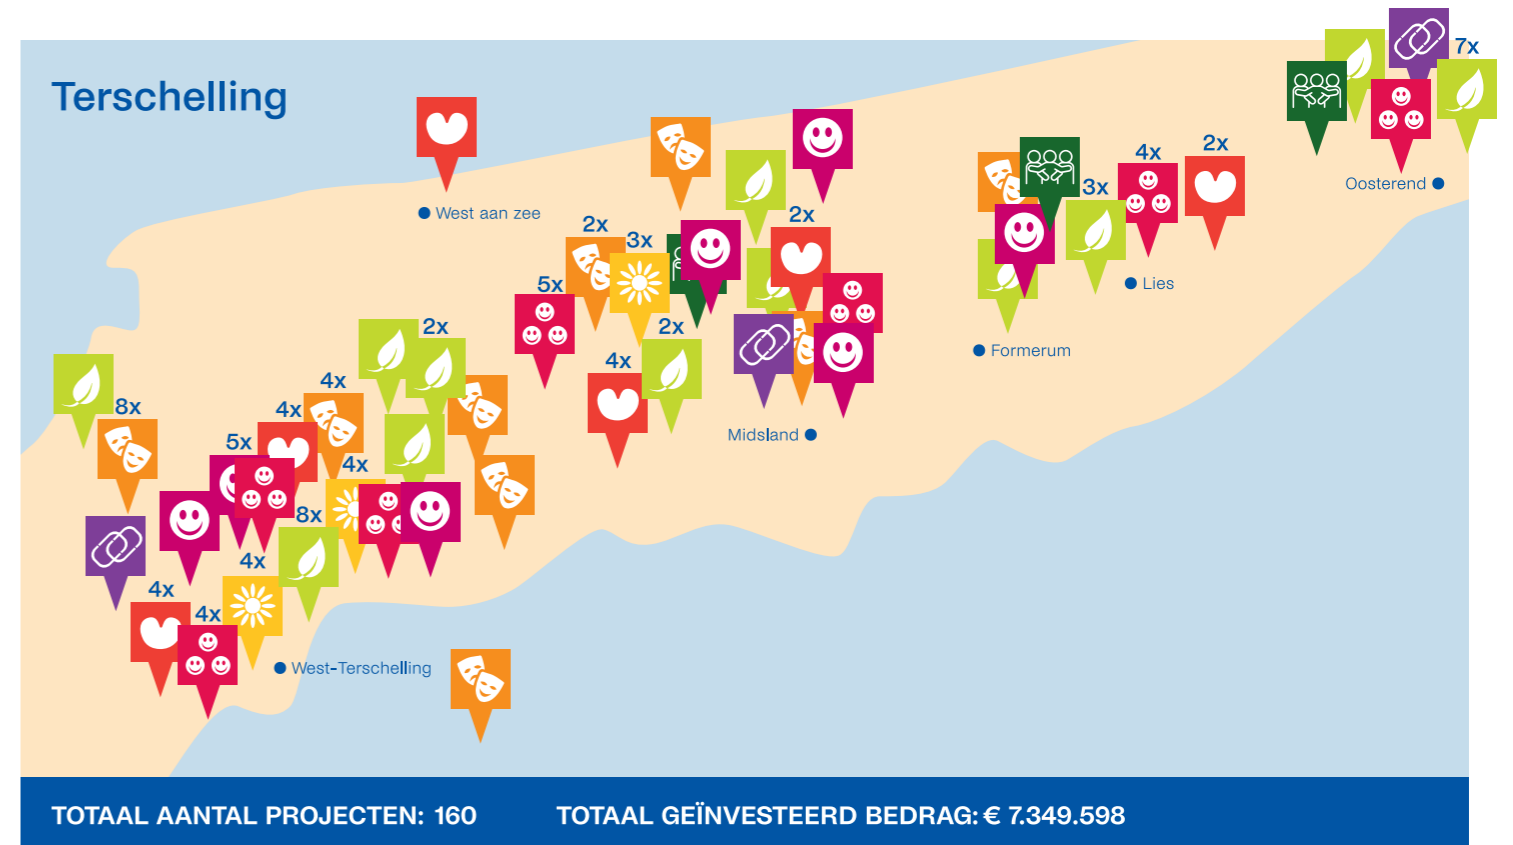

Sijbe Knol
Deputearre Leefberens

WADDENEILANDEN

10 jaar Iepen Mienskipfûns

Het Iepen Mienskipfûns bestaat 10 jaar. Voor u ligt de factsheet van de gemeenten Vlieland, Terschelling, Ameland en Schiermonnikoog. In deze factsheet kunt u zien hoeveel projecten de afgelopen 10 jaar op de Friese Waddeneilanden gesteund zijn vanuit het Iepen Mienskipfûns.

Projectenkaart Waddeneilanden

Sinds de oprichting van het Iepen Mienskipsfûns (IMF) in 2015 zijn er al meer dan 2500 projecten gerealiseerd die de leefbaarheid in Fryslân verbeteren. Deze initiatieven, geïnitieerd en uitgevoerd door inwoners zelf, hebben niet alleen de regio versterkt, maar ook de verbinding en het eigenaarschap tussen de bewoners en hun omgeving.

Deze projectenkaart geeft een beeld van het aantal afgeronde projecten op de Waddeneilanden.

NIEUWSCHIERIG
NAAR DE
PROJECTEN?

Vlieland

Ameland

Terschelling

Schiermonnikoog

LEGENDA:

- 
Energie en Duurzaamheid
- 
Kunst en Cultuur
- 
Leefbaarheid
- 
Mianskip en Bedriuw
- 
Natuur en Cultuurhistorie
- 
Sport
- 
Ferduorsumjen Mianskipsgebouwen
- 
Zorg en Welzijn
- 
Fryslân Ferbynt