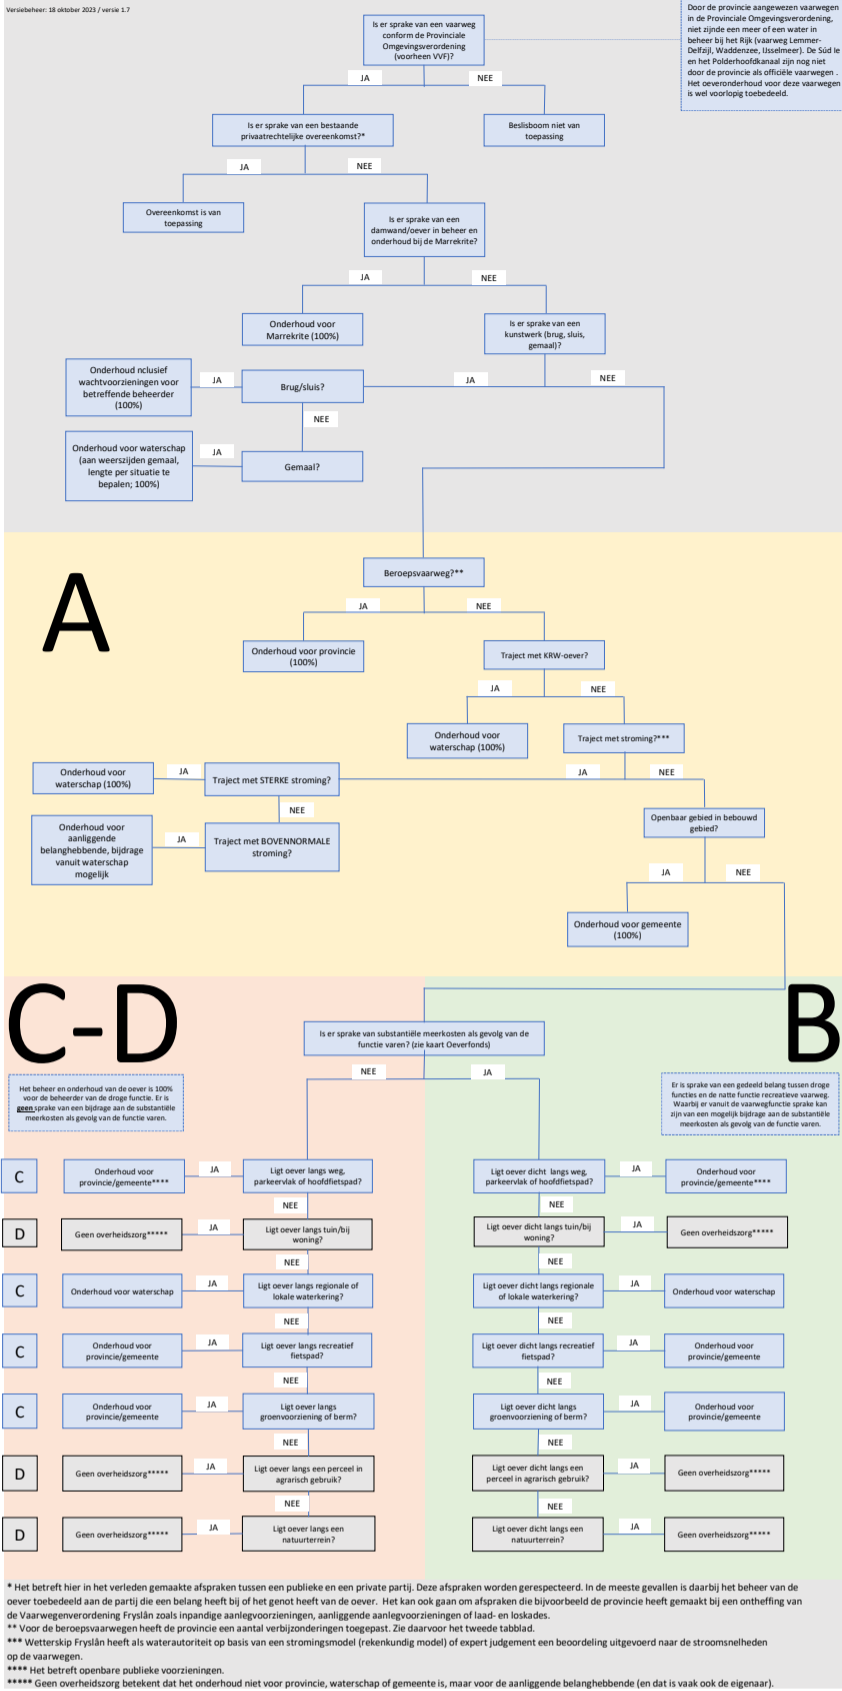

Beslisboom toedeling beheer en onderhoud oevers Friese vaarwegen