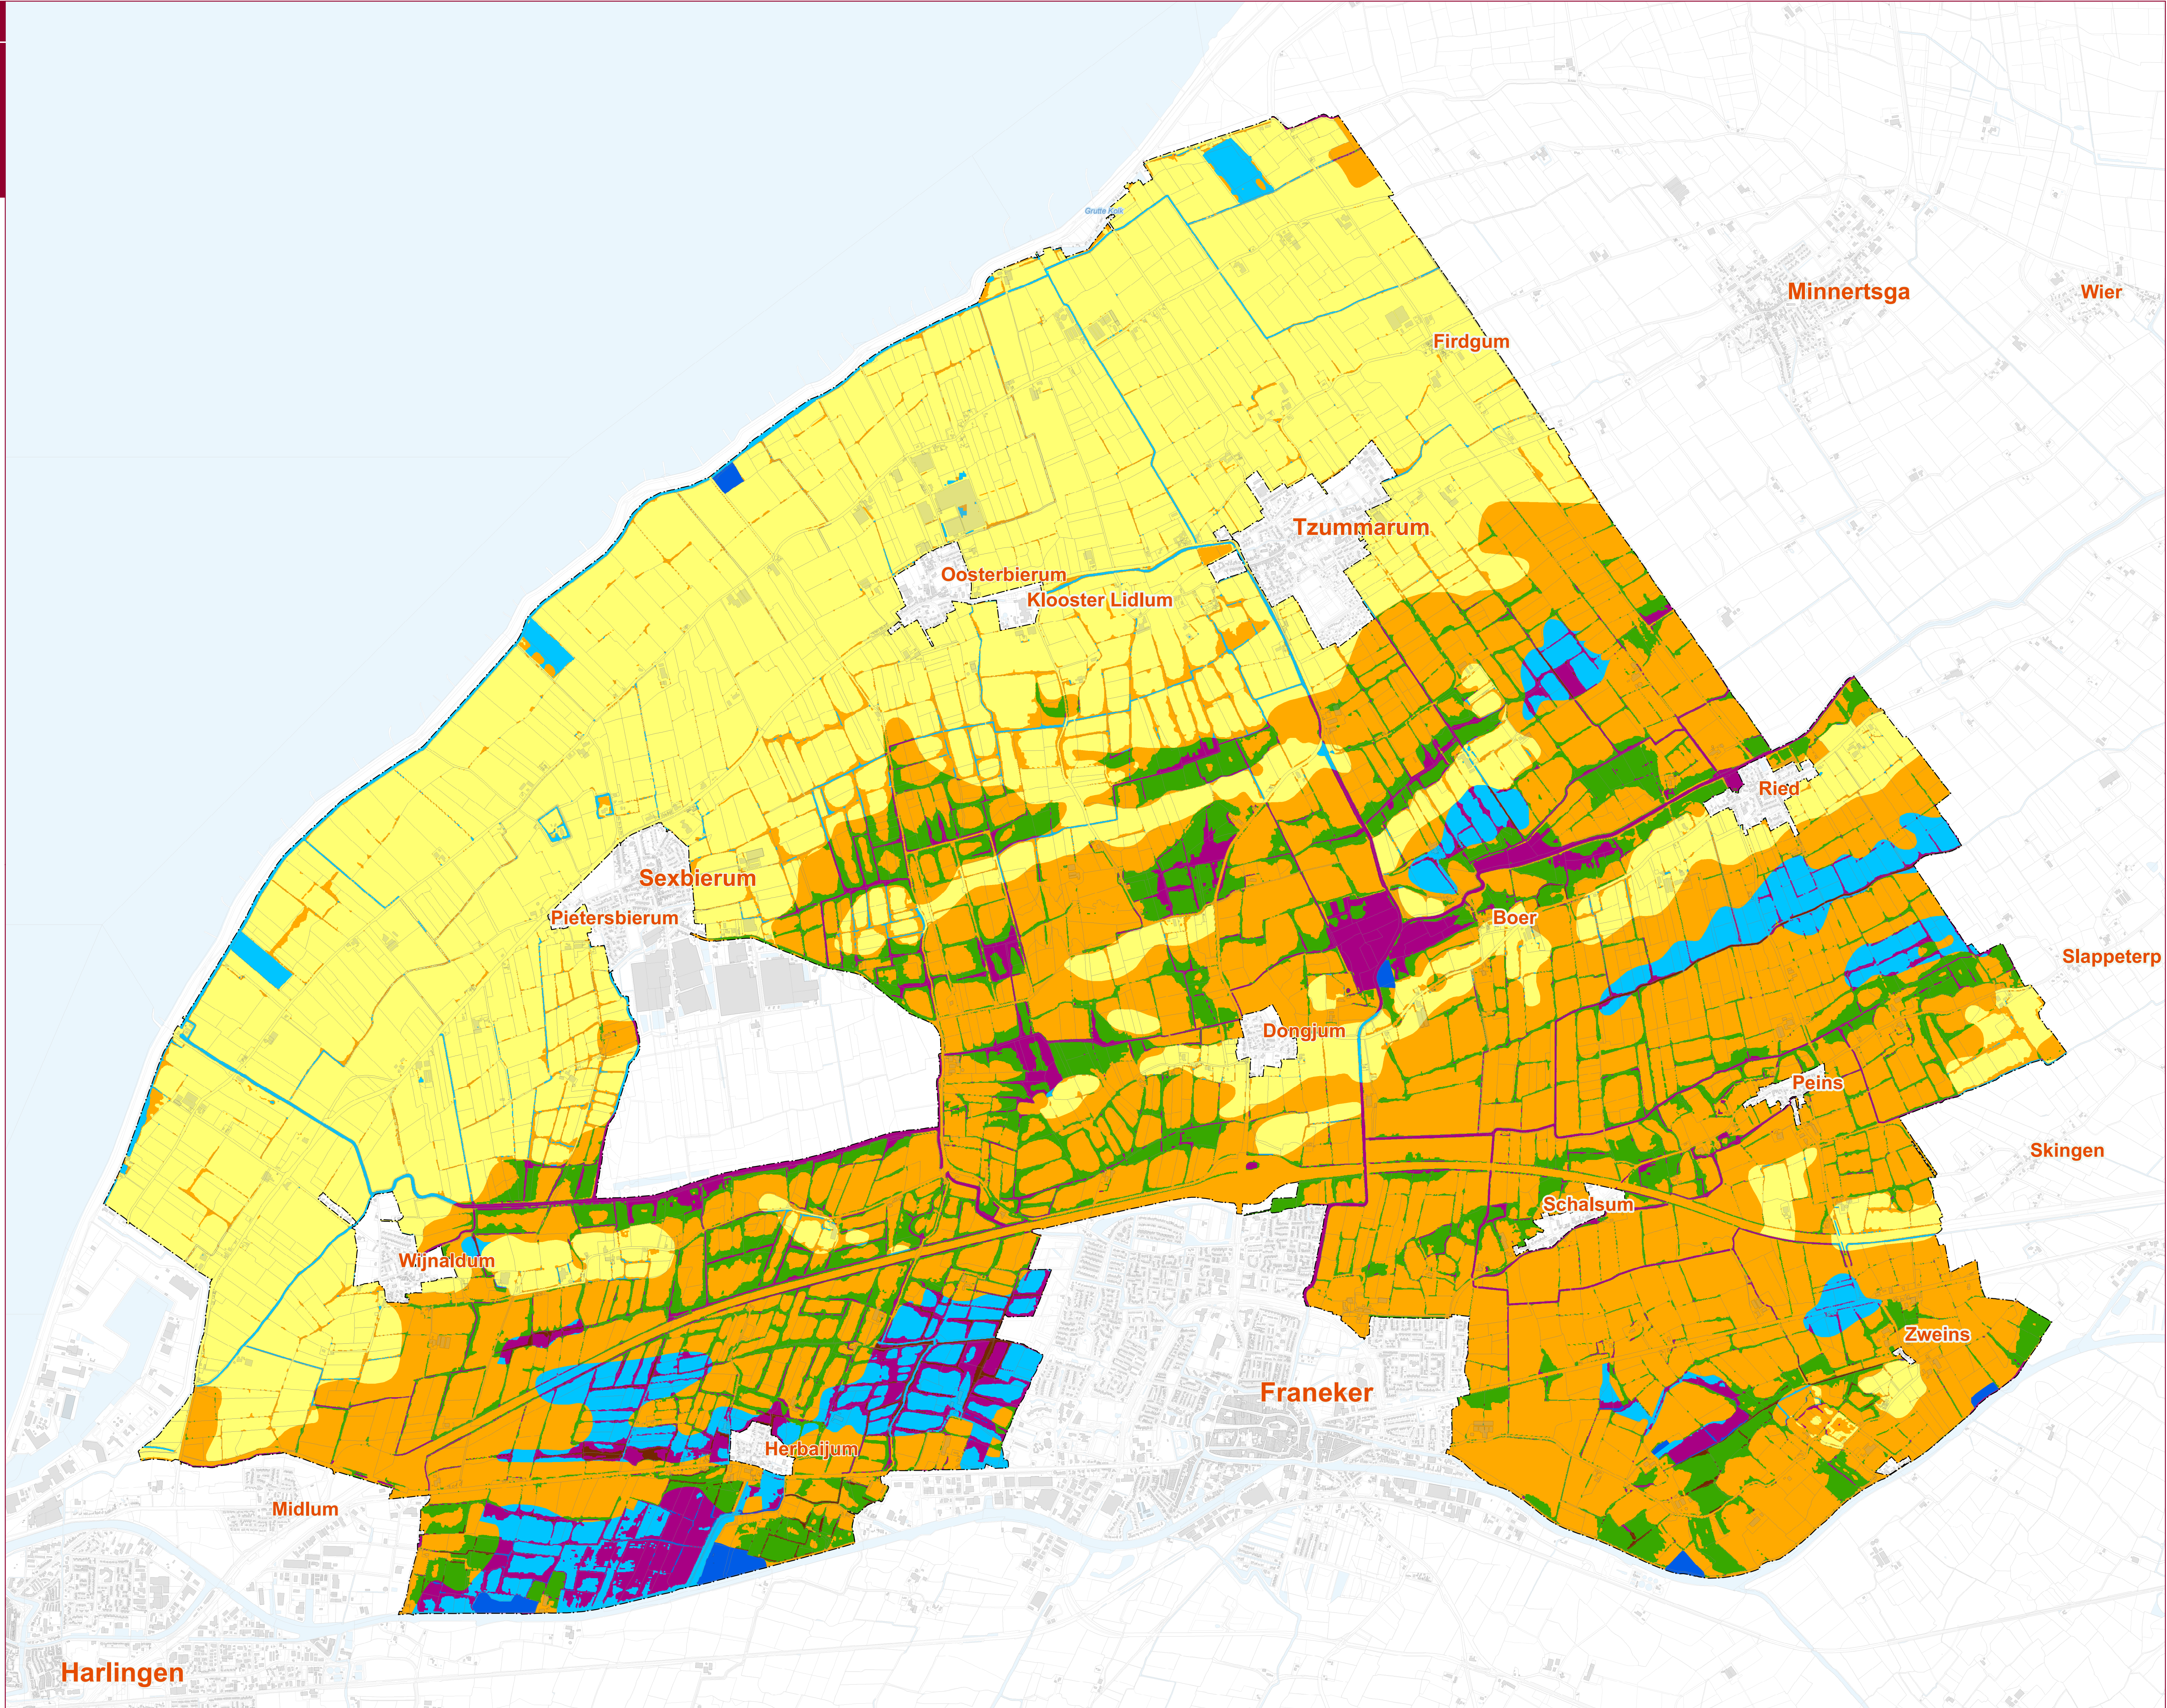

Franekeradeel - Harlingen

Ruiklassekaart tbv
Wettelijke Hervikaveling
14 december 2017

Legenda

Projectgrens

Ruiklasse

Yellow	7
Orange	6
Green	5
Light Blue	4
Purple	3
Brown	2
Dark Blue	1

De ruilwaarde wordt beschreven in de nota 'Uitgangspunten Wettelijke Hervikaveling' dd 16-01-2018 op de site van de Gebiedsontwikkeling.