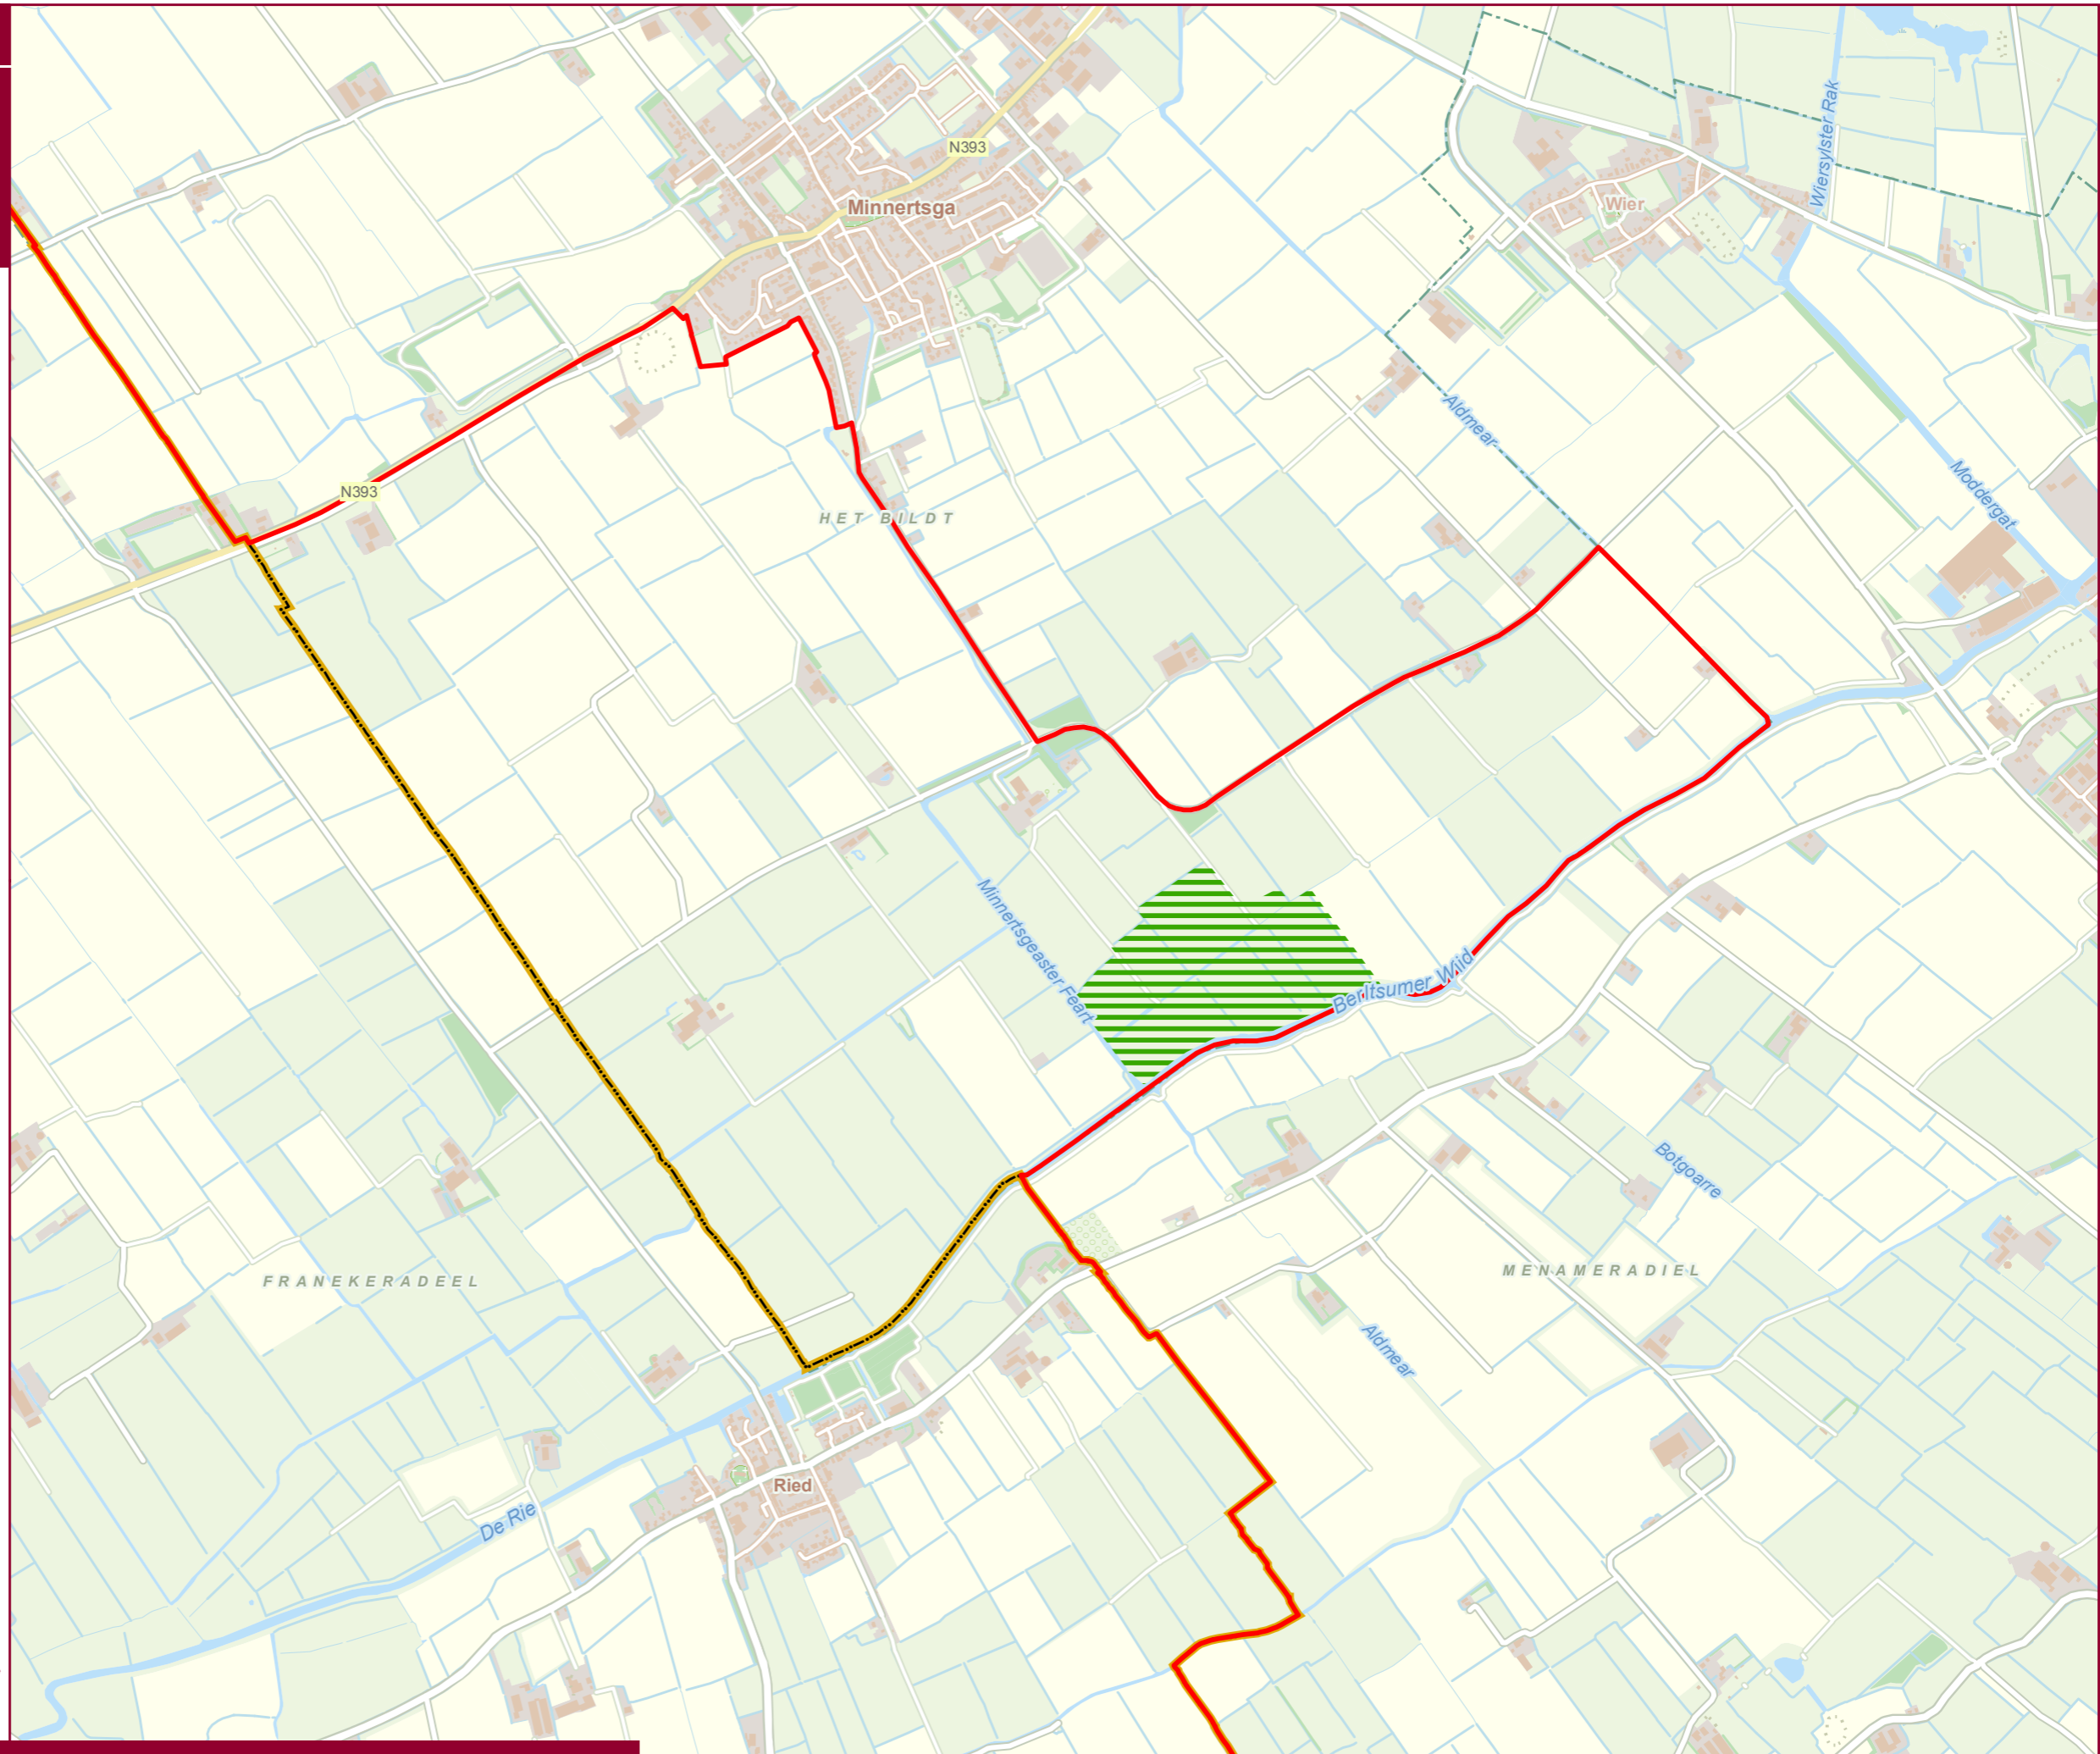

Uitbreiding Het Bildt

Projectgrens_4ePW

bestaande projectgrens

uitbreiding zoekgebied overloop ca. 20 ha

0 200 400 600 m

Aan de informatie op deze kaart kunnen geen rechten ontleend worden.
Bestanden zijn aan gebruiksrestricties onderhevig.