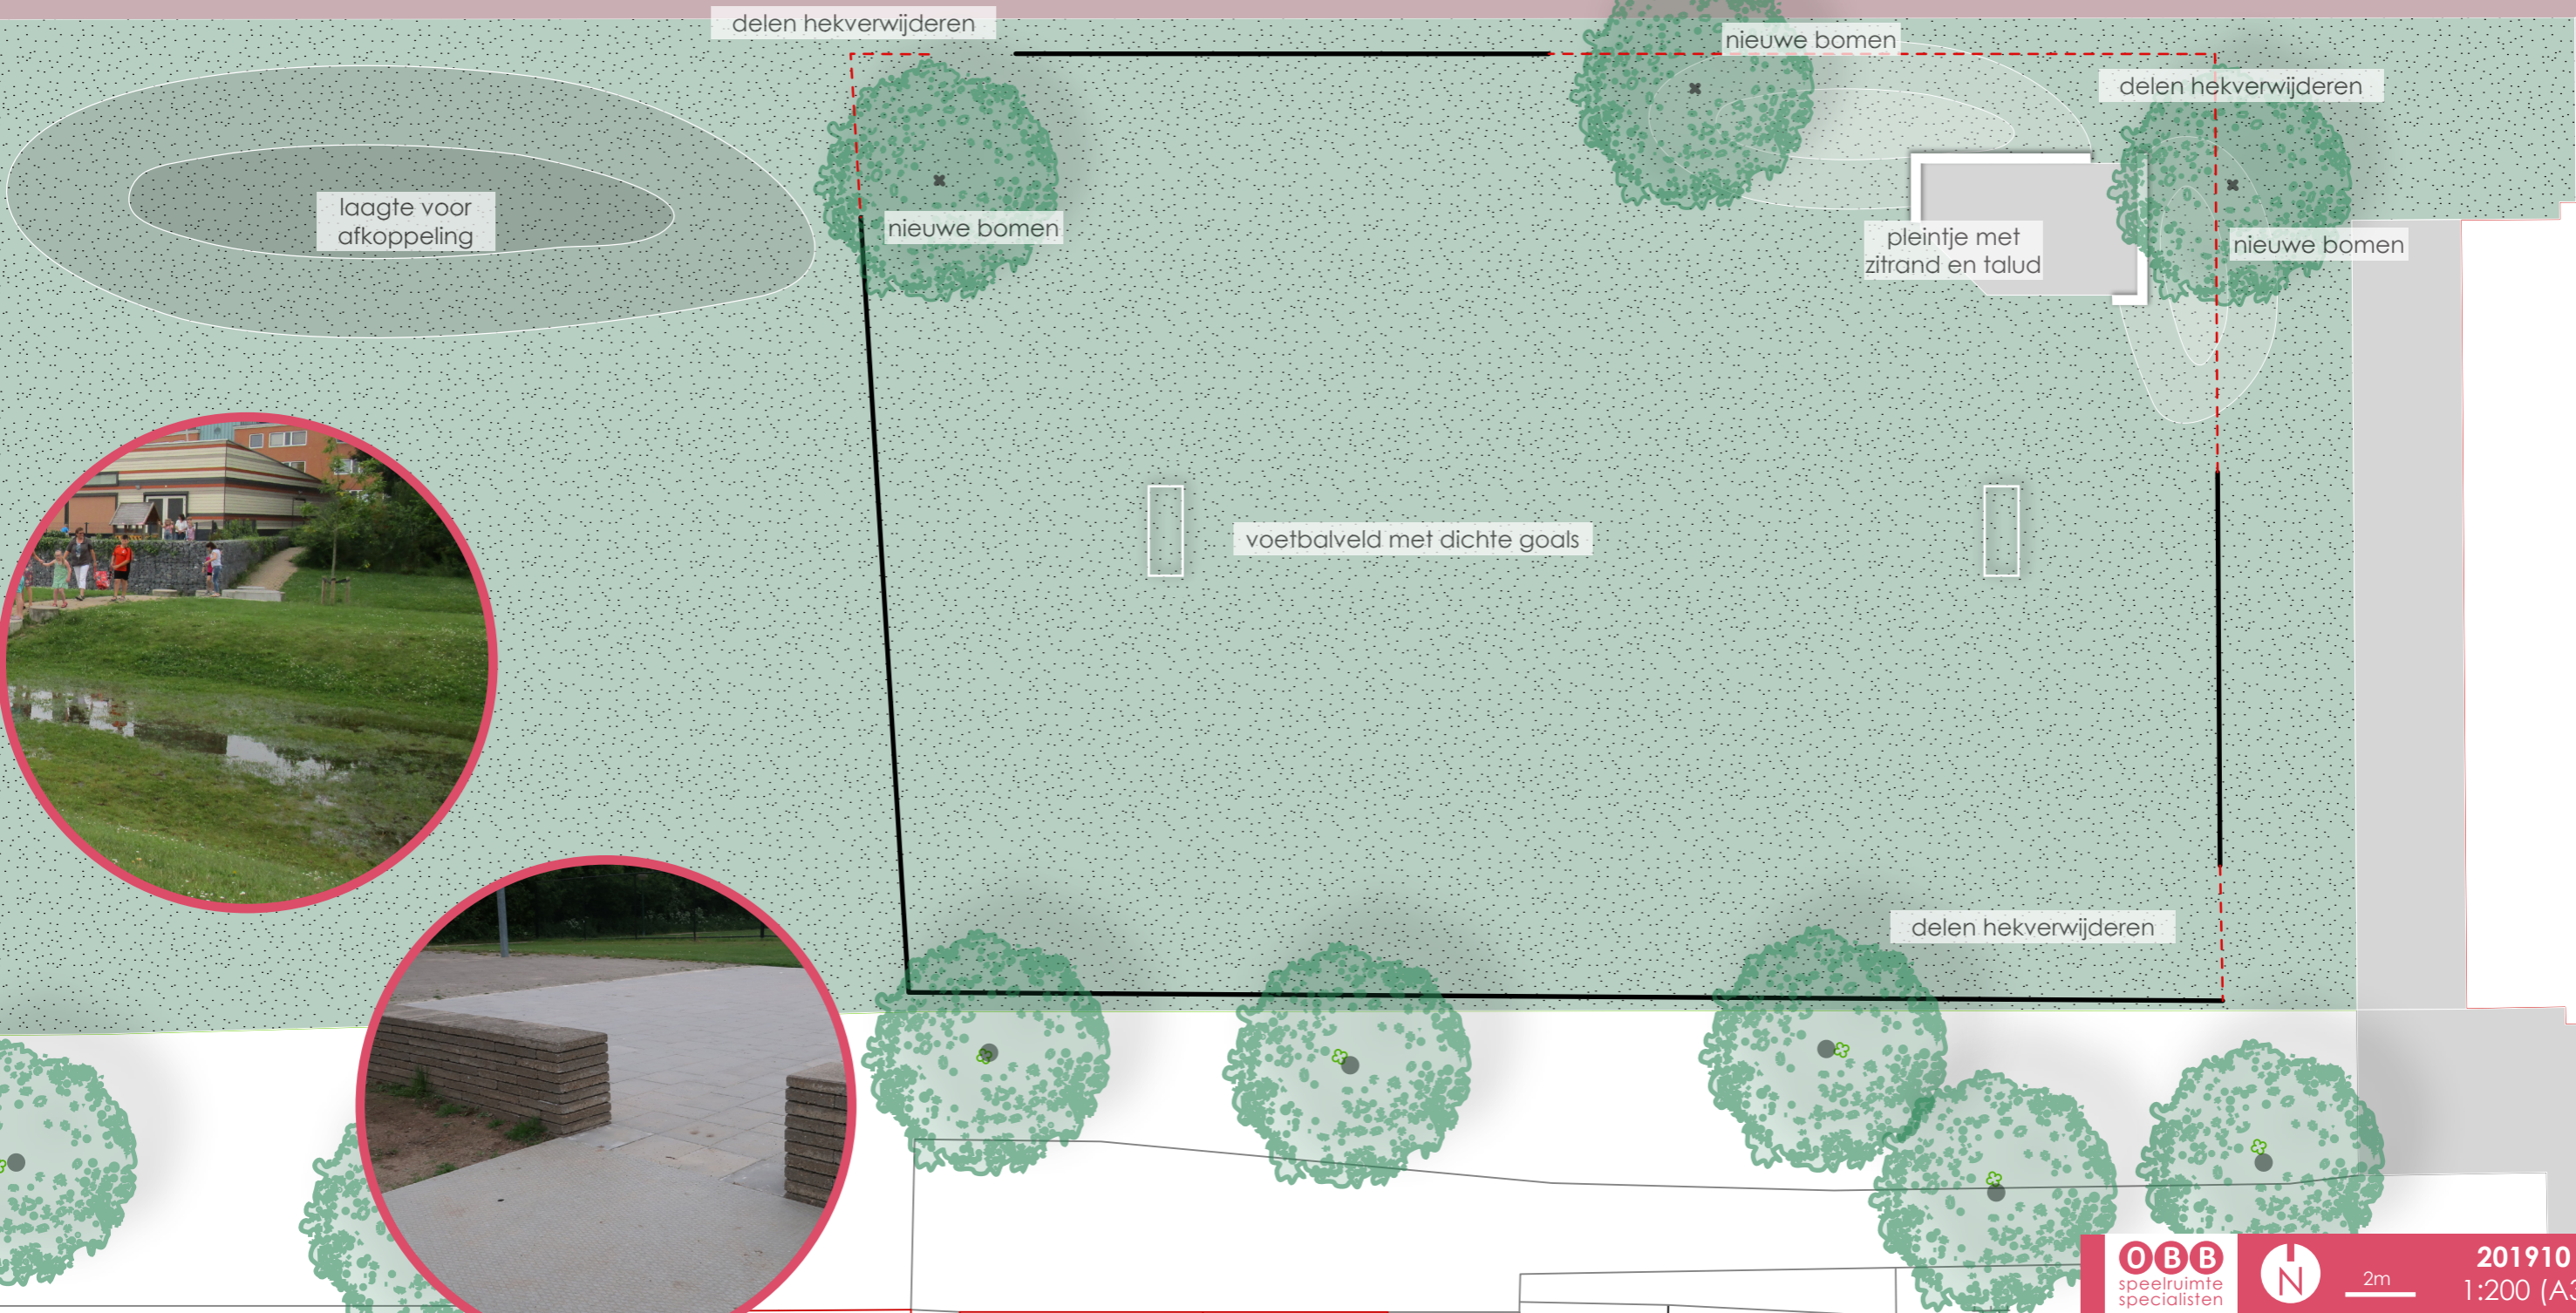

211 Kalandersstraat

Steunplek sport 6-18
vlekkenplan

OBB
speelruimte
specialisten

2m

201910
1:200 (A3)