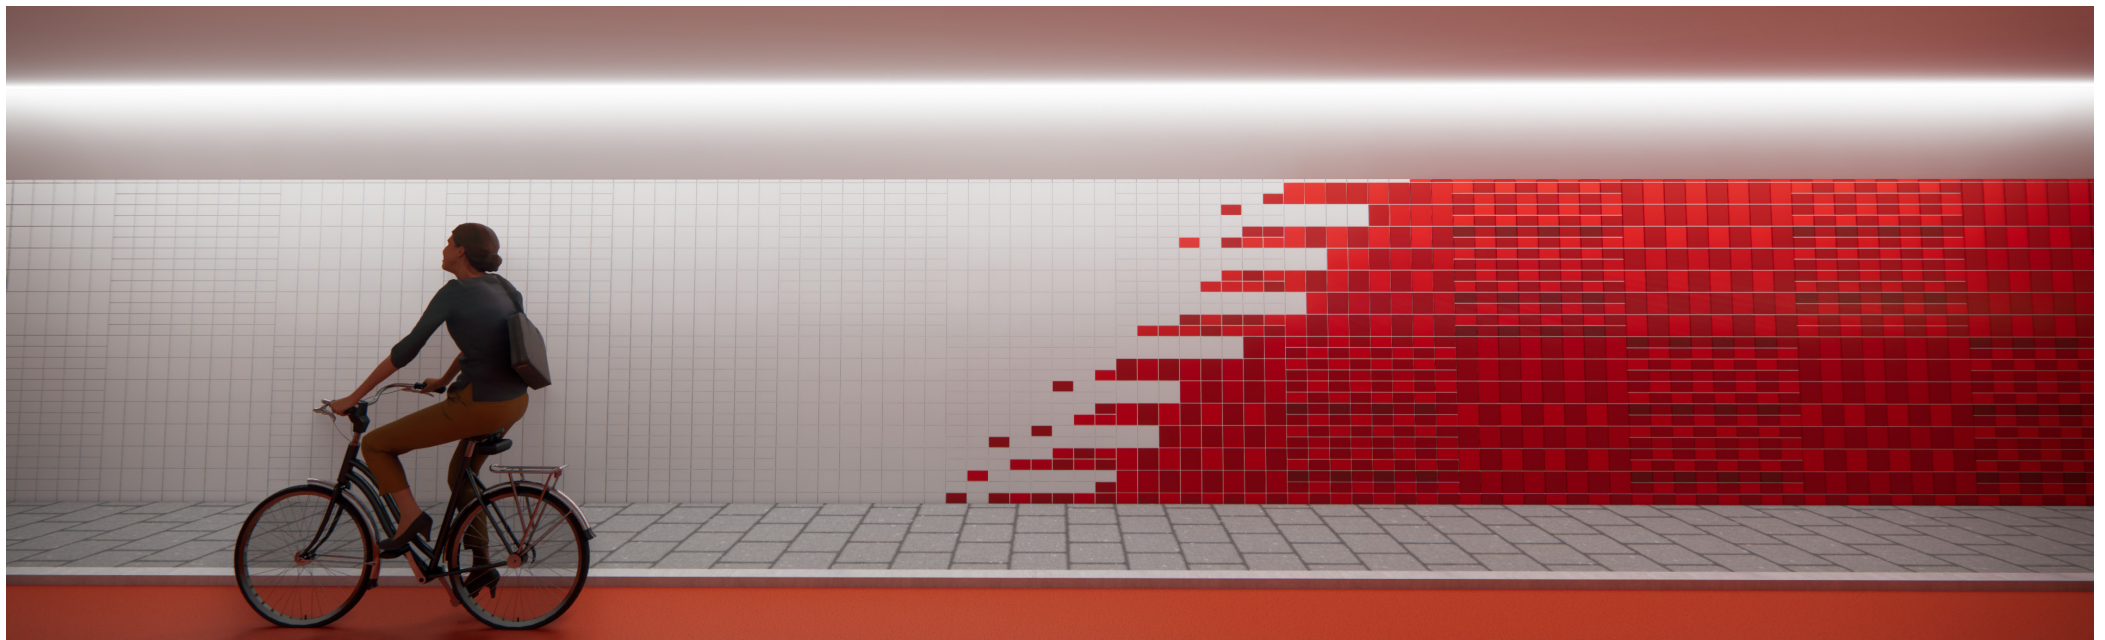

# Thema Brabants Bont

Geglazuurde betegeling

Boerenbont rood, licht grijze voeg

Schilderwerk

RAL 9010

Trottoir

Fietspad

# Thema Brabants Bont