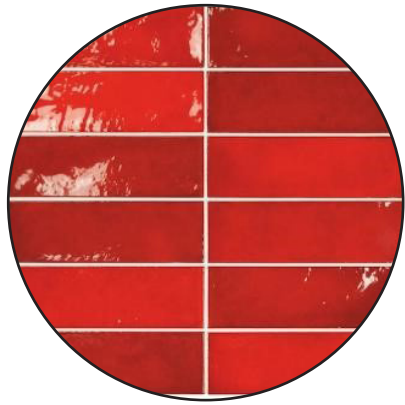

# Thema Brabants Bont

Geglazuurde betegeling

Boerenbont rood, licht grijze voeg

Schilderwerk

RAL 9010

Trottoir

Fietspad

# Thema Brabants Bont