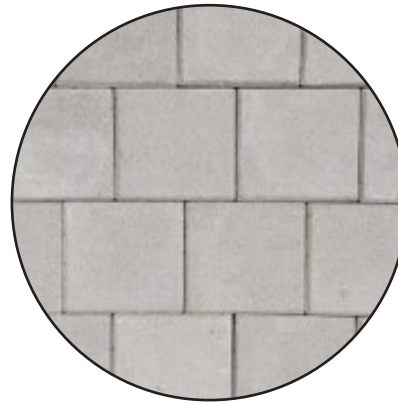

# Thema Brabants Bont

Geglazuurde betegeling

Boerenbont rood, licht grijze voeg

Schilderwerk

RAL 9010

Trottoir

Fietspad