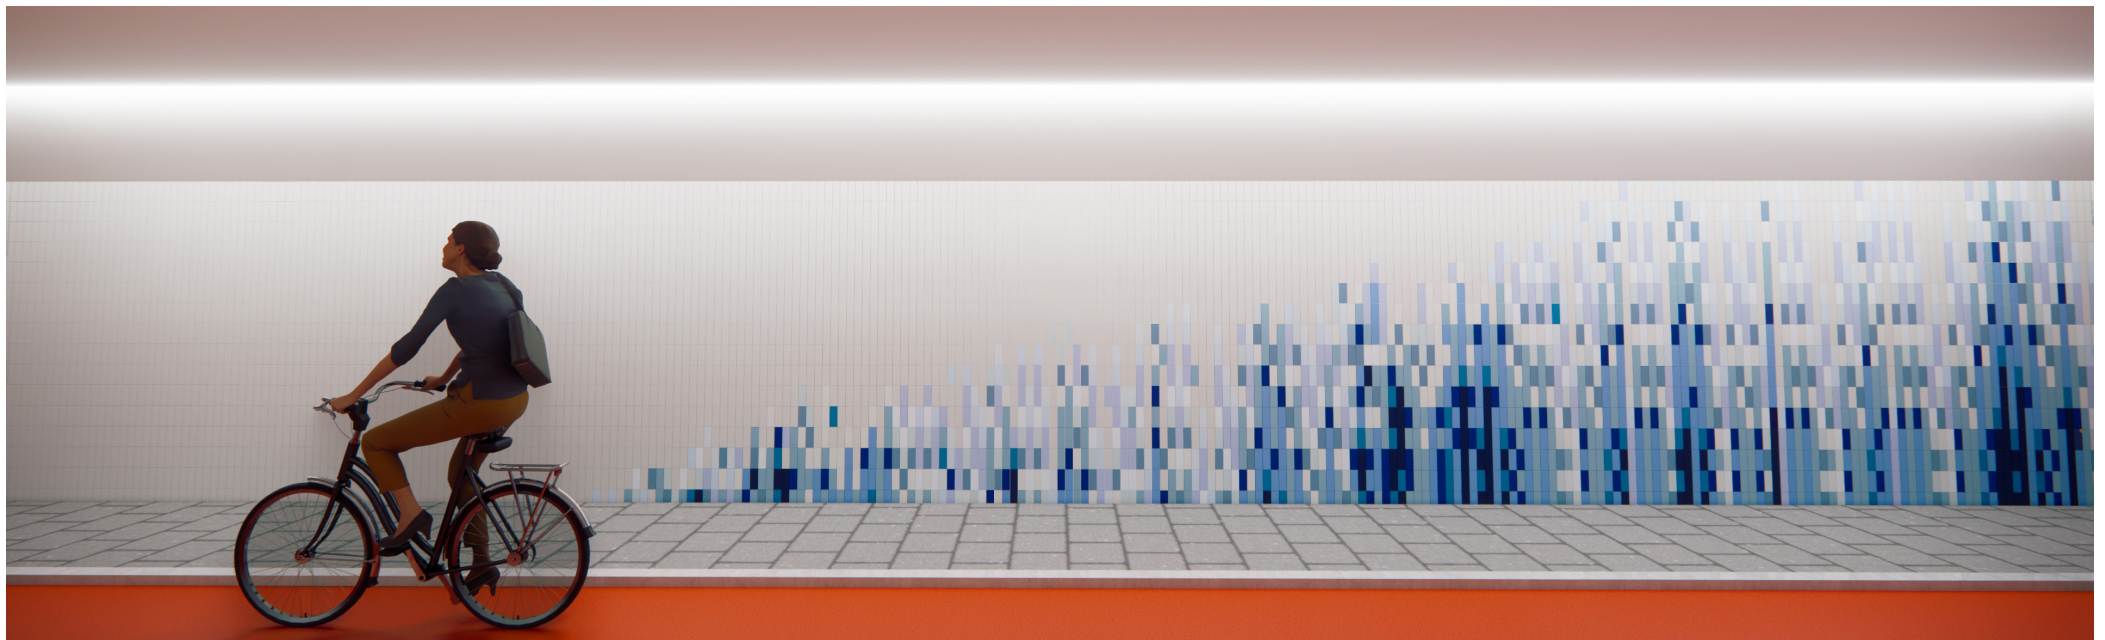

Thema Weefgetouw

Geglazuurde betegeling

Gemeente blauw, voeg lichtgrijs

Schilderwerk

RAL 9010

Trottoir

Fietspad

Thema Weefgetouw