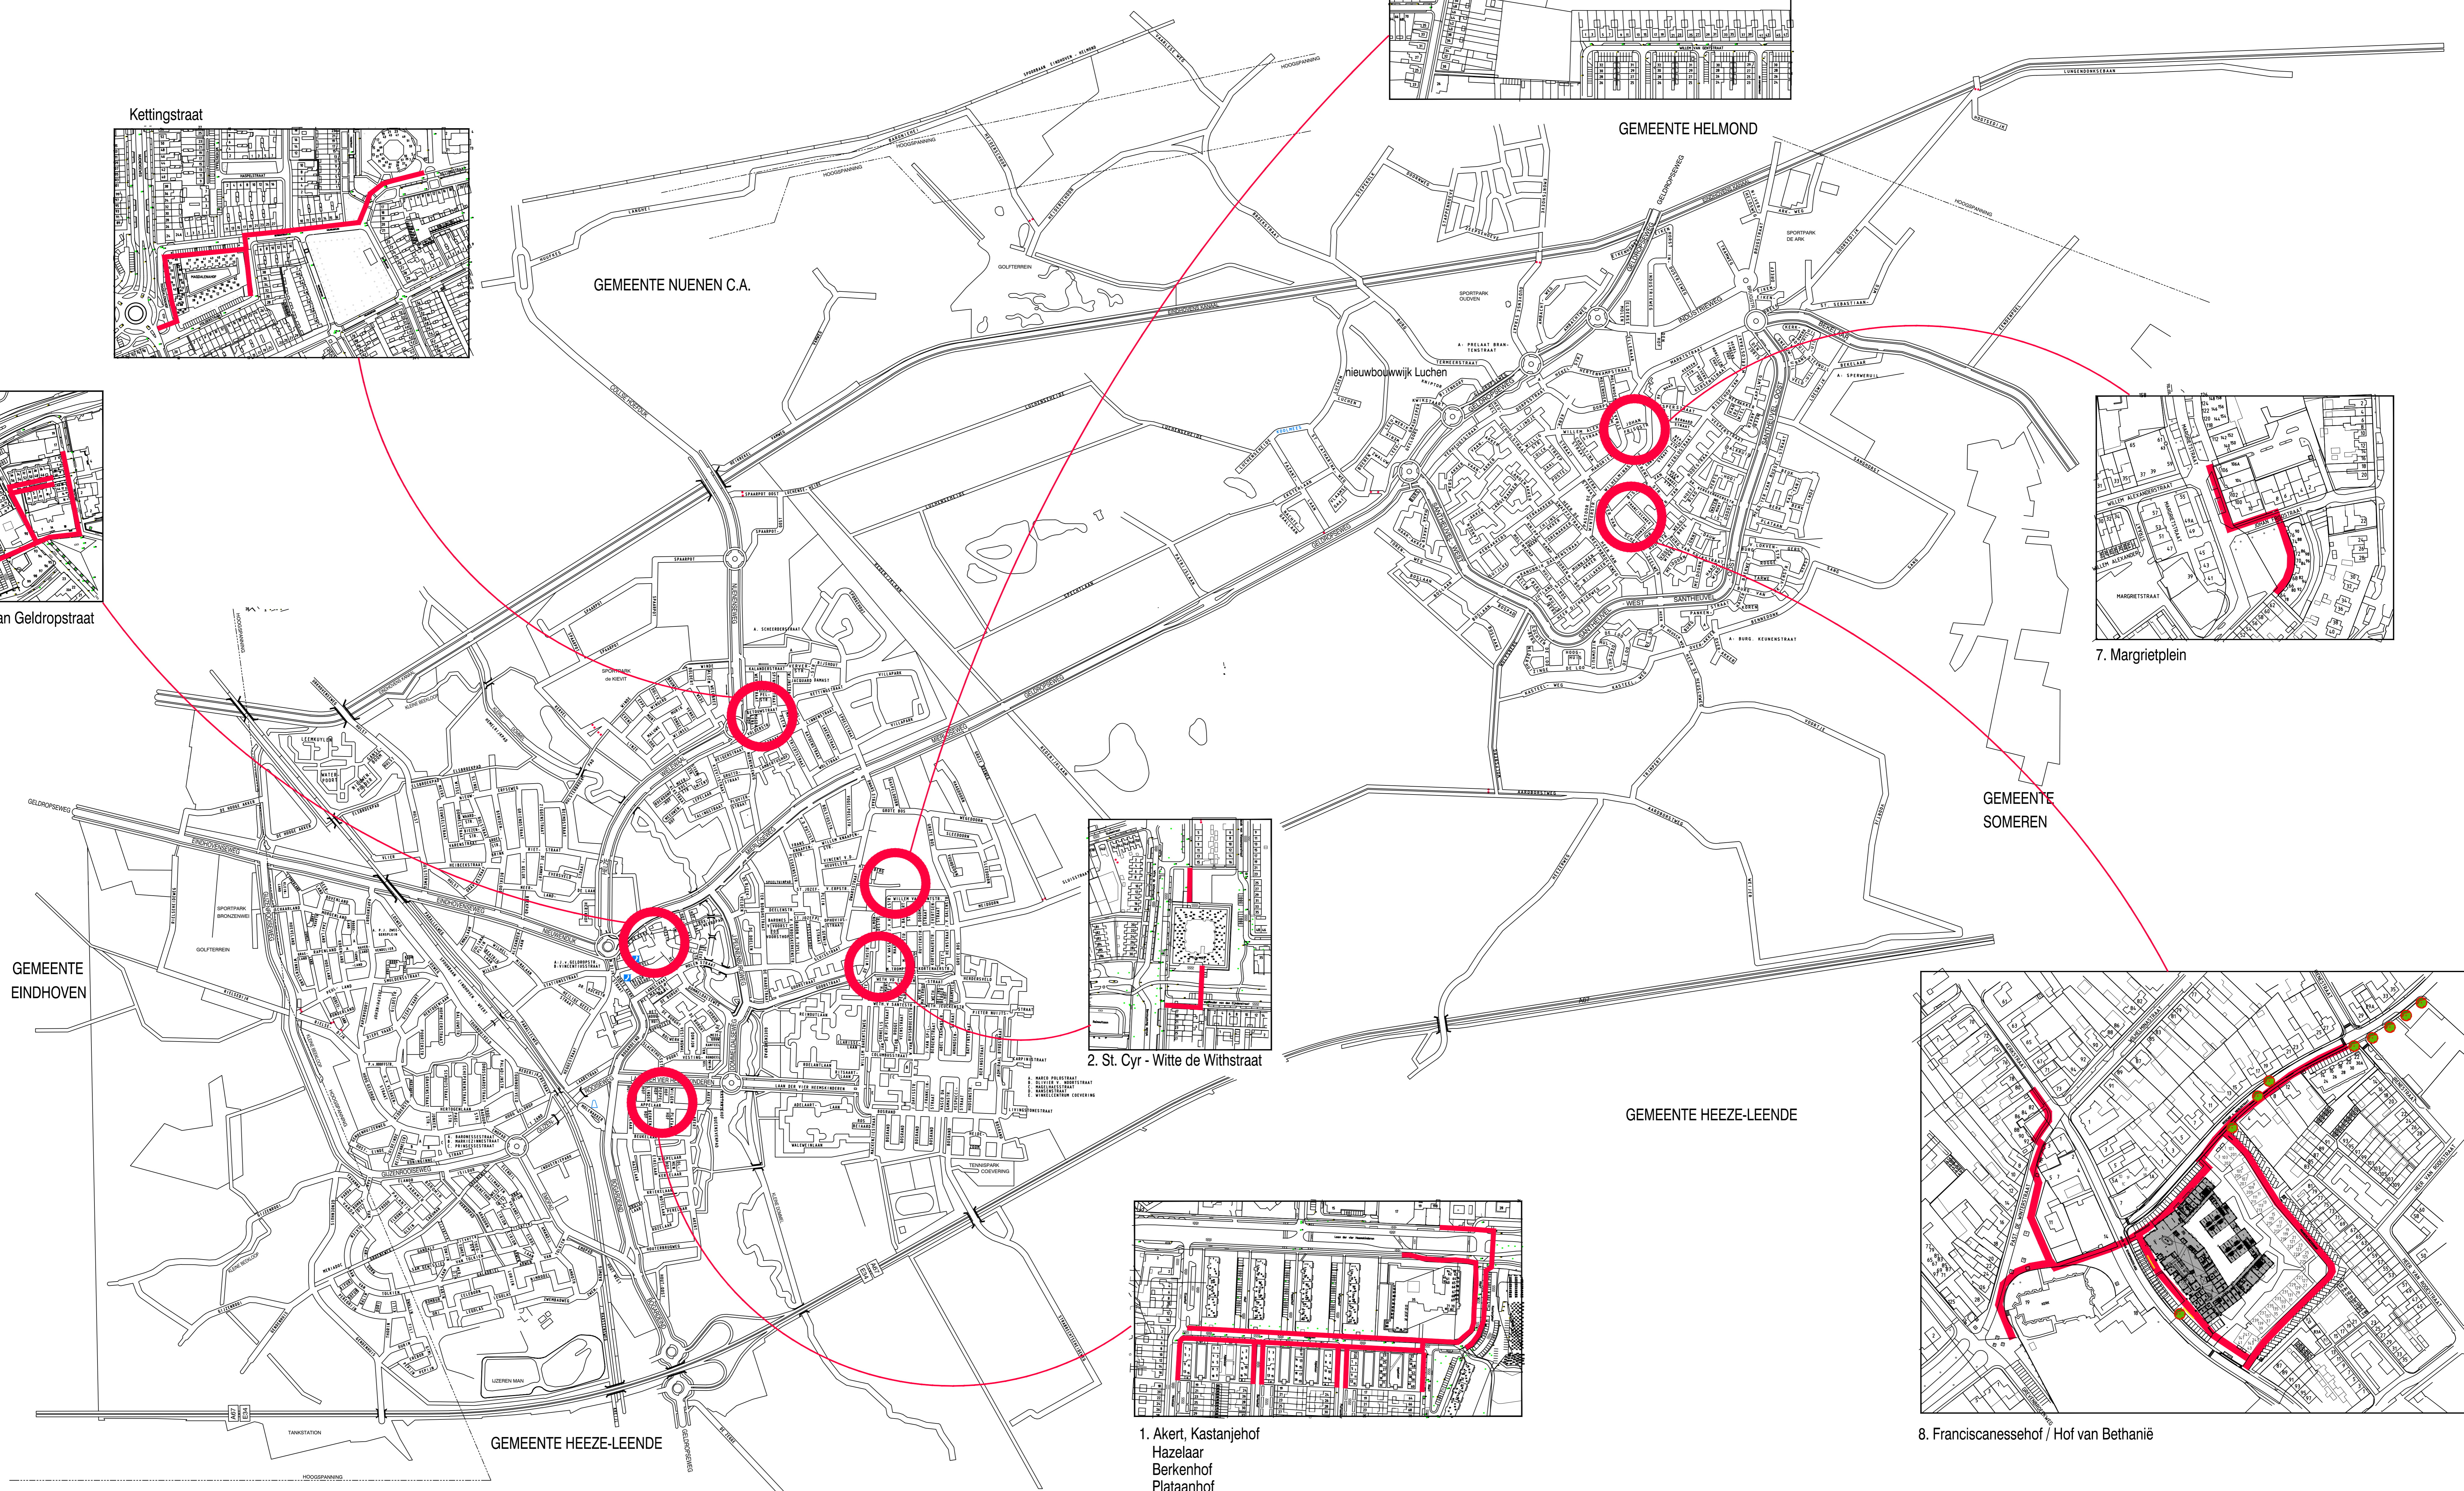

3. Berkenheuvel

Kettingstraat

4. Jan van Geldropstraat

7. Margrietplein

2. St. Cyr - Witte de Withstraat

1. Akert, Kastanjehof
Hazelaar
Berkenhof
Plataanhof
Appelaar

8. Franciscanesehof / Hof van Betharië

GEMEENTE NUWEN C.A.

GEMEENTE HELMOND

GEMEENTE SOMEREN

GEMEENTE EINDHOVEN

GEMEENTE HEEZE-LEENDE

GEMEENTE HEEZE-LEENDE

nieuwbouwwijk Luchen