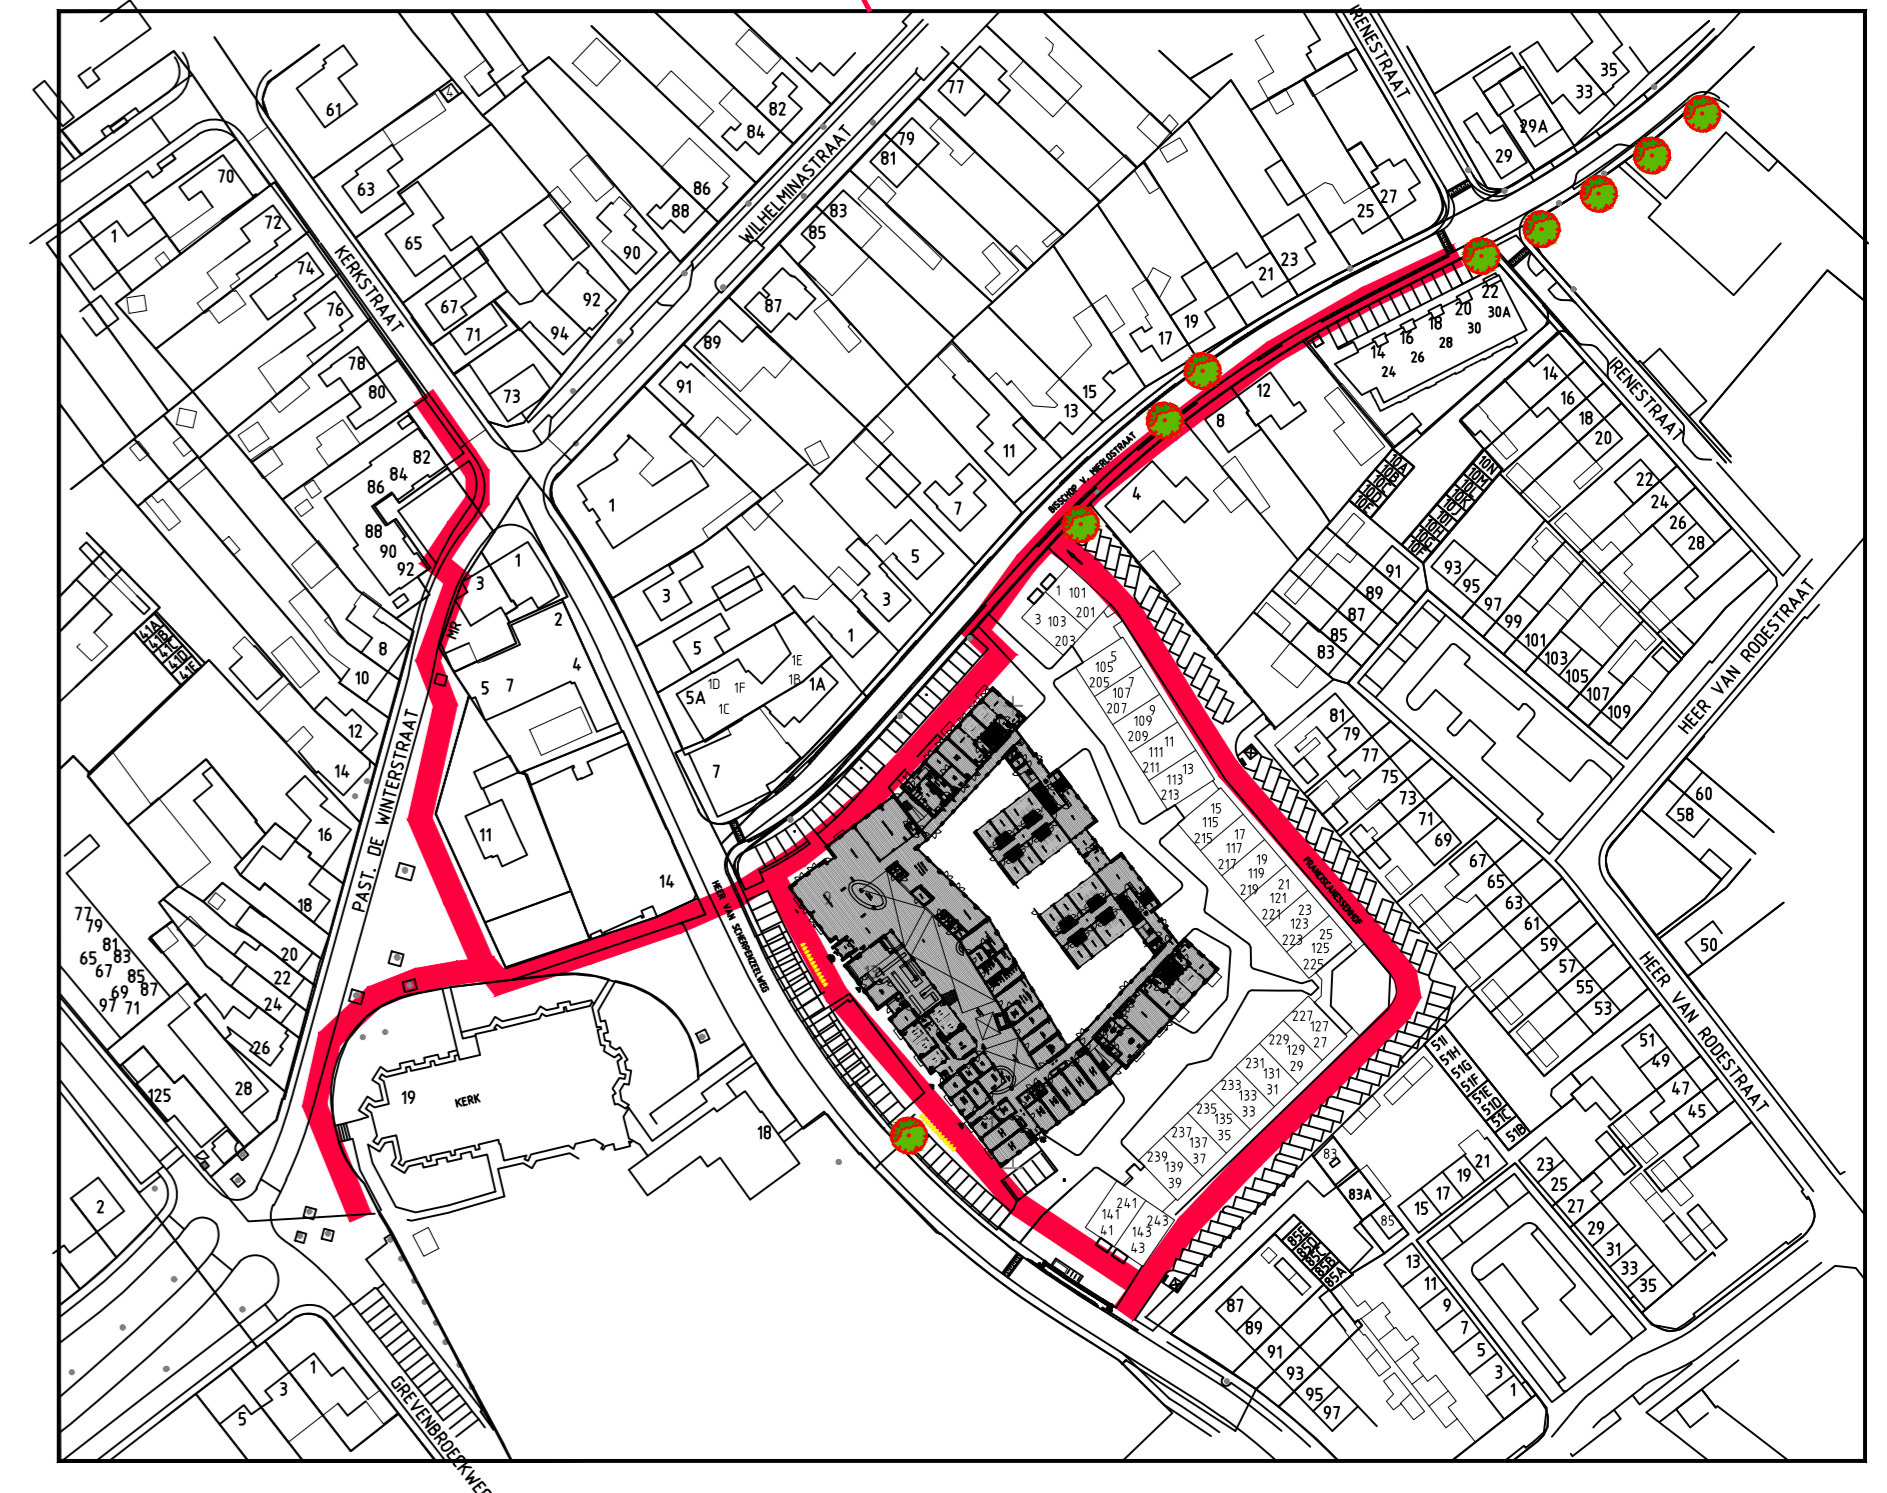

3. Berkenheuvel

Kettingstraat

4. Jan van Geldropstraat

7. Margrietplein

2. St. Cyr - Witte de Withstraat

1. Akert, Kastanjehof
Hazelaar
Berkenhof
Plataanhof
Appelaar

8. Franciscanesehof / Hof van Betharië

GEMEENTE NUWEN C.A.

GEMEENTE HELMOND

GEMEENTE SOMEREN

GEMEENTE EINDHOVEN

GEMEENTE HEEZE-LEENDE

GEMEENTE HEEZE-LEENDE

nieuwbouwwijk Luchen