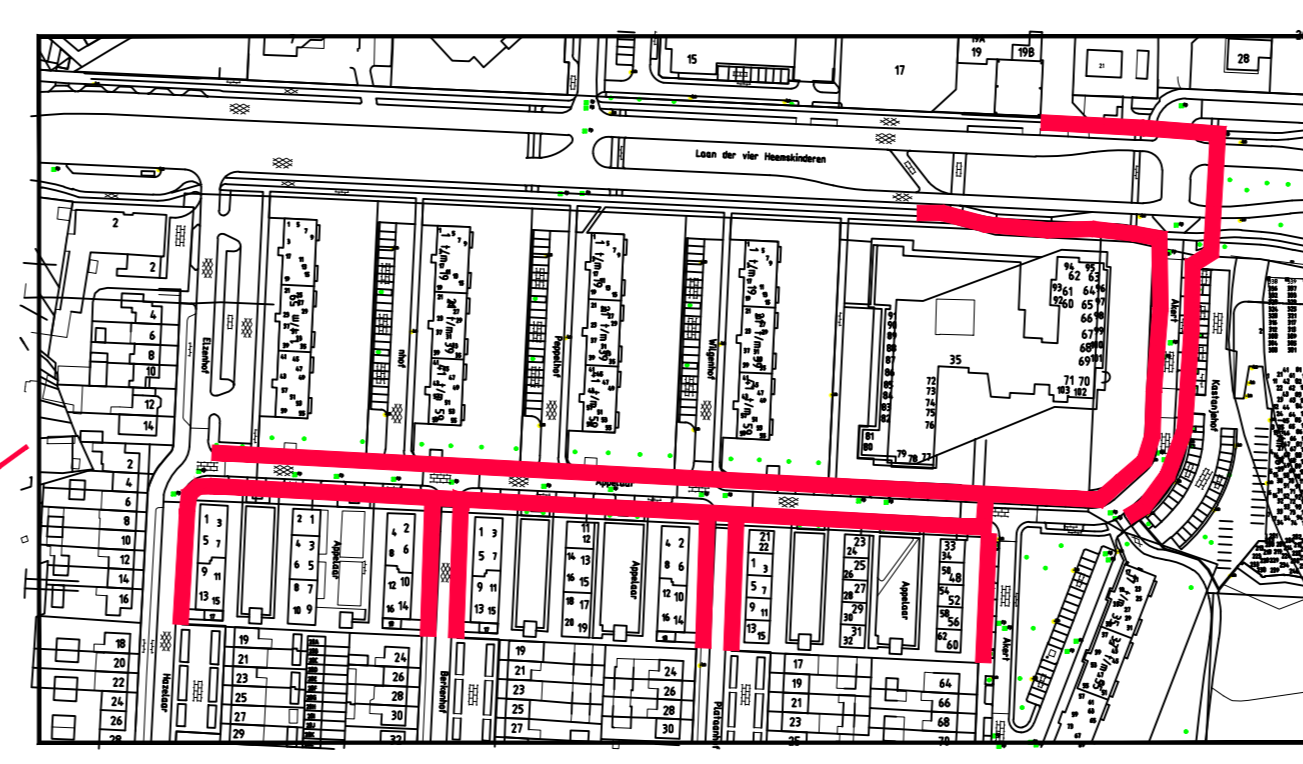

3. Berkenheuvel

Kettingstraat

4. Jan van Geldropstraat

7. Margrietplein

2. St. Cyr - Witte de Withstraat

1. Akert, Kastanjehof
Hazelaar
Berkenhof
Plataanhof
Appelaar

8. Franciscanesehof / Hof van Betharië

GEMEENTE NUWEN C.A.

GEMEENTE HELMOND

GEMEENTE SOMEREN

GEMEENTE EINDHOVEN

GEMEENTE HEEZE-LEENDE

GEMEENTE HEEZE-LEENDE

nieuwbouwwijk Luchen