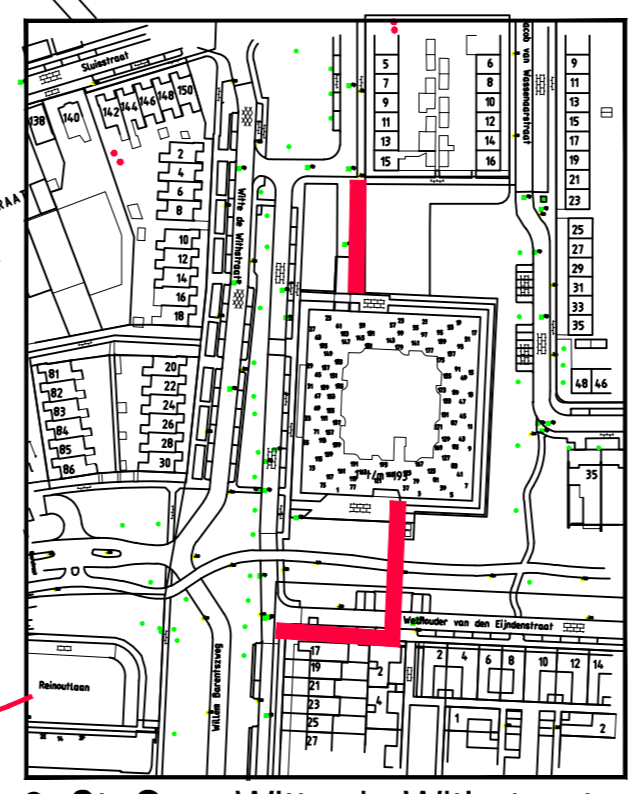

3. Berkenheuvel

Kettingstraat

4. Jan van Geldropstraat

7. Margrietplein

2. St. Cyr - Witte de Withstraat

1. Akert, Kastanjehof
Hazelaar
Berkenhof
Plataanhof
Appelaar

8. Franciscanesehof / Hof van Betharië

GEMEENTE NUWEN C.A.

GEMEENTE HELMOND

GEMEENTE SOMEREN

GEMEENTE EINDHOVEN

GEMEENTE HEEZE-LEENDE

GEMEENTE HEEZE-LEENDE

nieuwbouwwijk Luchen