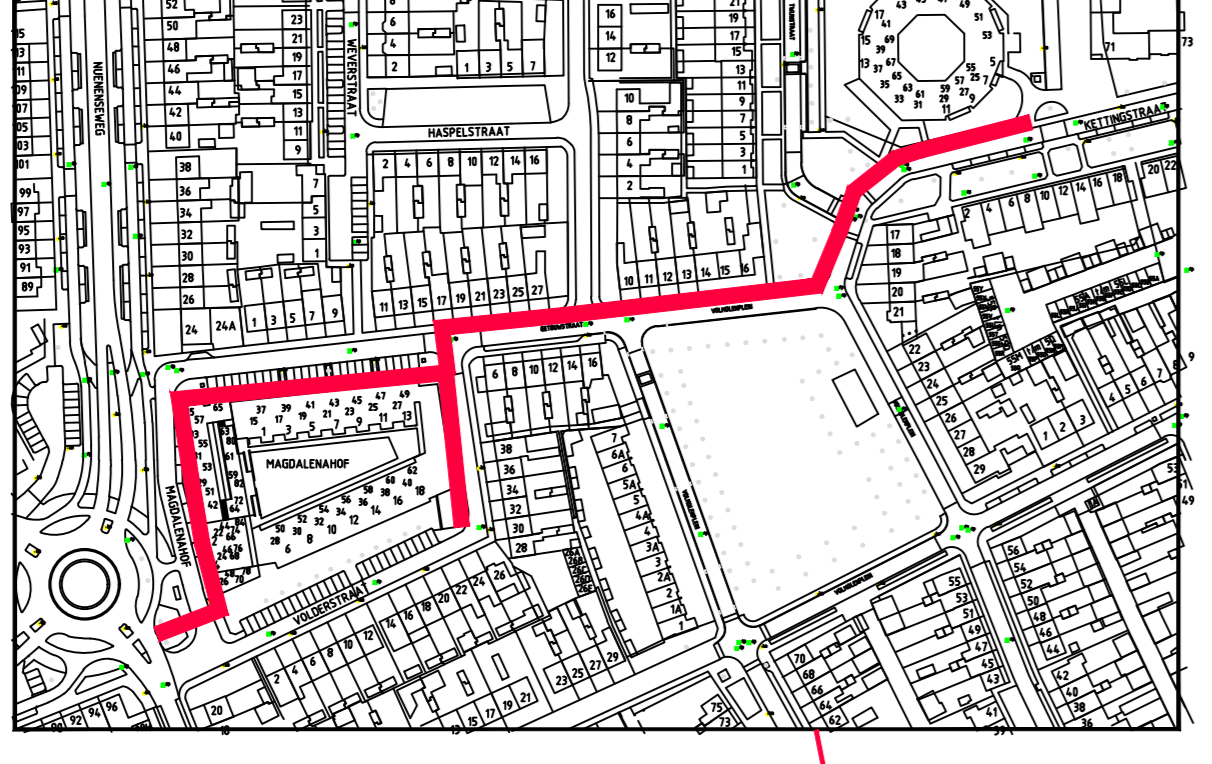

3. Berkenheuvel

Kettingstraat

4. Jan van Geldropstraat

7. Margrietplein

2. St. Cyr - Witte de Withstraat

1. Akert, Kastanjehof
Hazelaar
Berkenhof
Plataanhof
Appelaar

8. Franciscanesehof / Hof van Betharië

GEMEENTE NUWEN C.A.

GEMEENTE HELMOND

GEMEENTE SOMEREN

GEMEENTE EINDHOVEN

GEMEENTE HEEZE-LEENDE

GEMEENTE HEEZE-LEENDE

nieuwbouwwijk Luchen