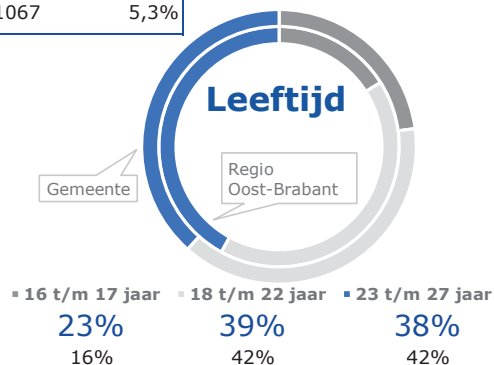

Respondenten: aantal en % van inwoners 16 t/m 27 jaar

Gemeente	Geldrop-Mierlo	638	12,2%
Regio	Oost-Brabant	11067	5,3%

Geslacht

Leeftijd

Opleiding

(hoogst afgerond of huidig)

Geen opleiding of alleen basisschool	1%	1%
vmbo	8%	5%
mbo	24%	28%
havo/vwo	17%	12%
hbo/universiteit	50%	53%

Werk/onderwijs

Woonsituatie

Vrijtijdsbesteding

Wervingsmethode