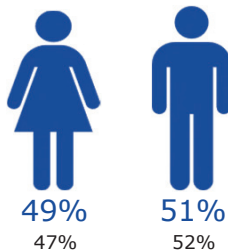

Respondenten: aantal en % van inwoners 16 t/m 27 jaar

Gemeente	Geldrop-Mierlo	638	12,2%
Regio	Oost-Brabant	11067	5,3%

Geslacht