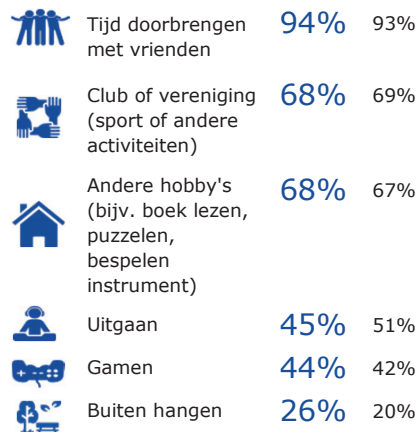

Vrijtijdsbesteding