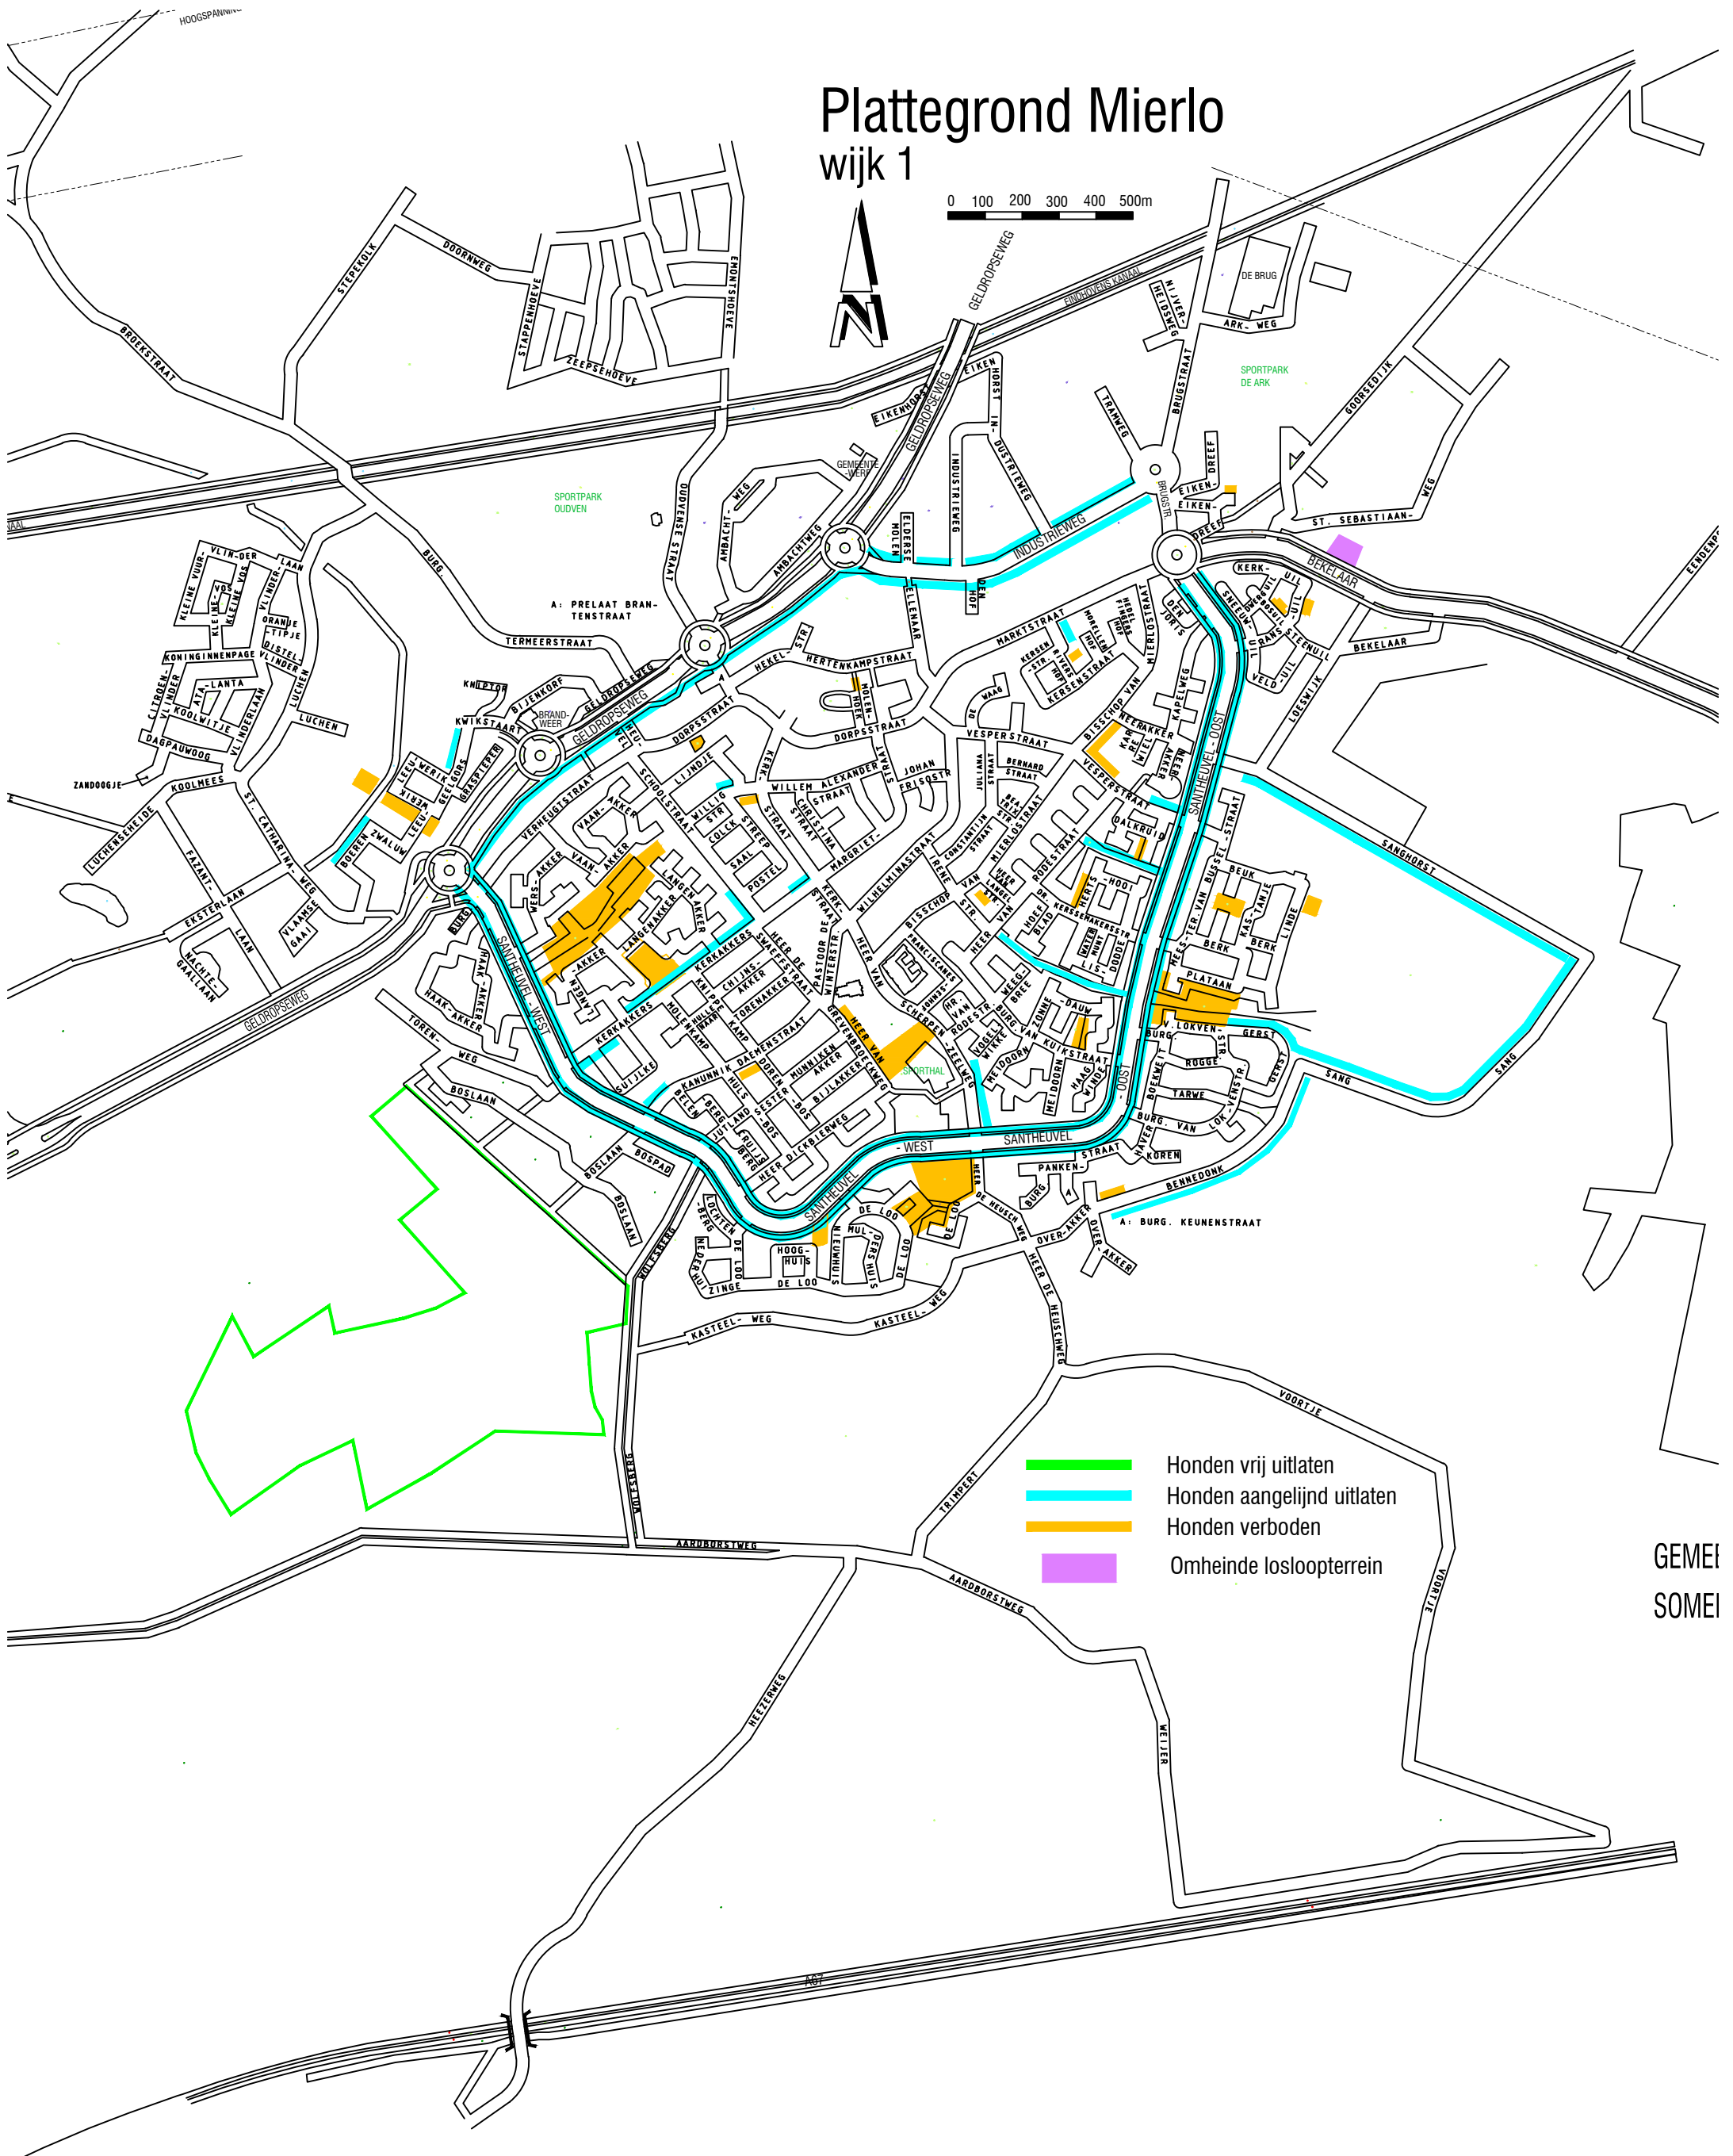

Plattegrond Mierlo wijk 1

0 100 200 300 400 500m

-  Honden vrij uitlaten
-  Honden aangeliind uitlaten
-  Honden verboden
-  Omheinde losloopterrein

GEMEENSCHAPPELIJK