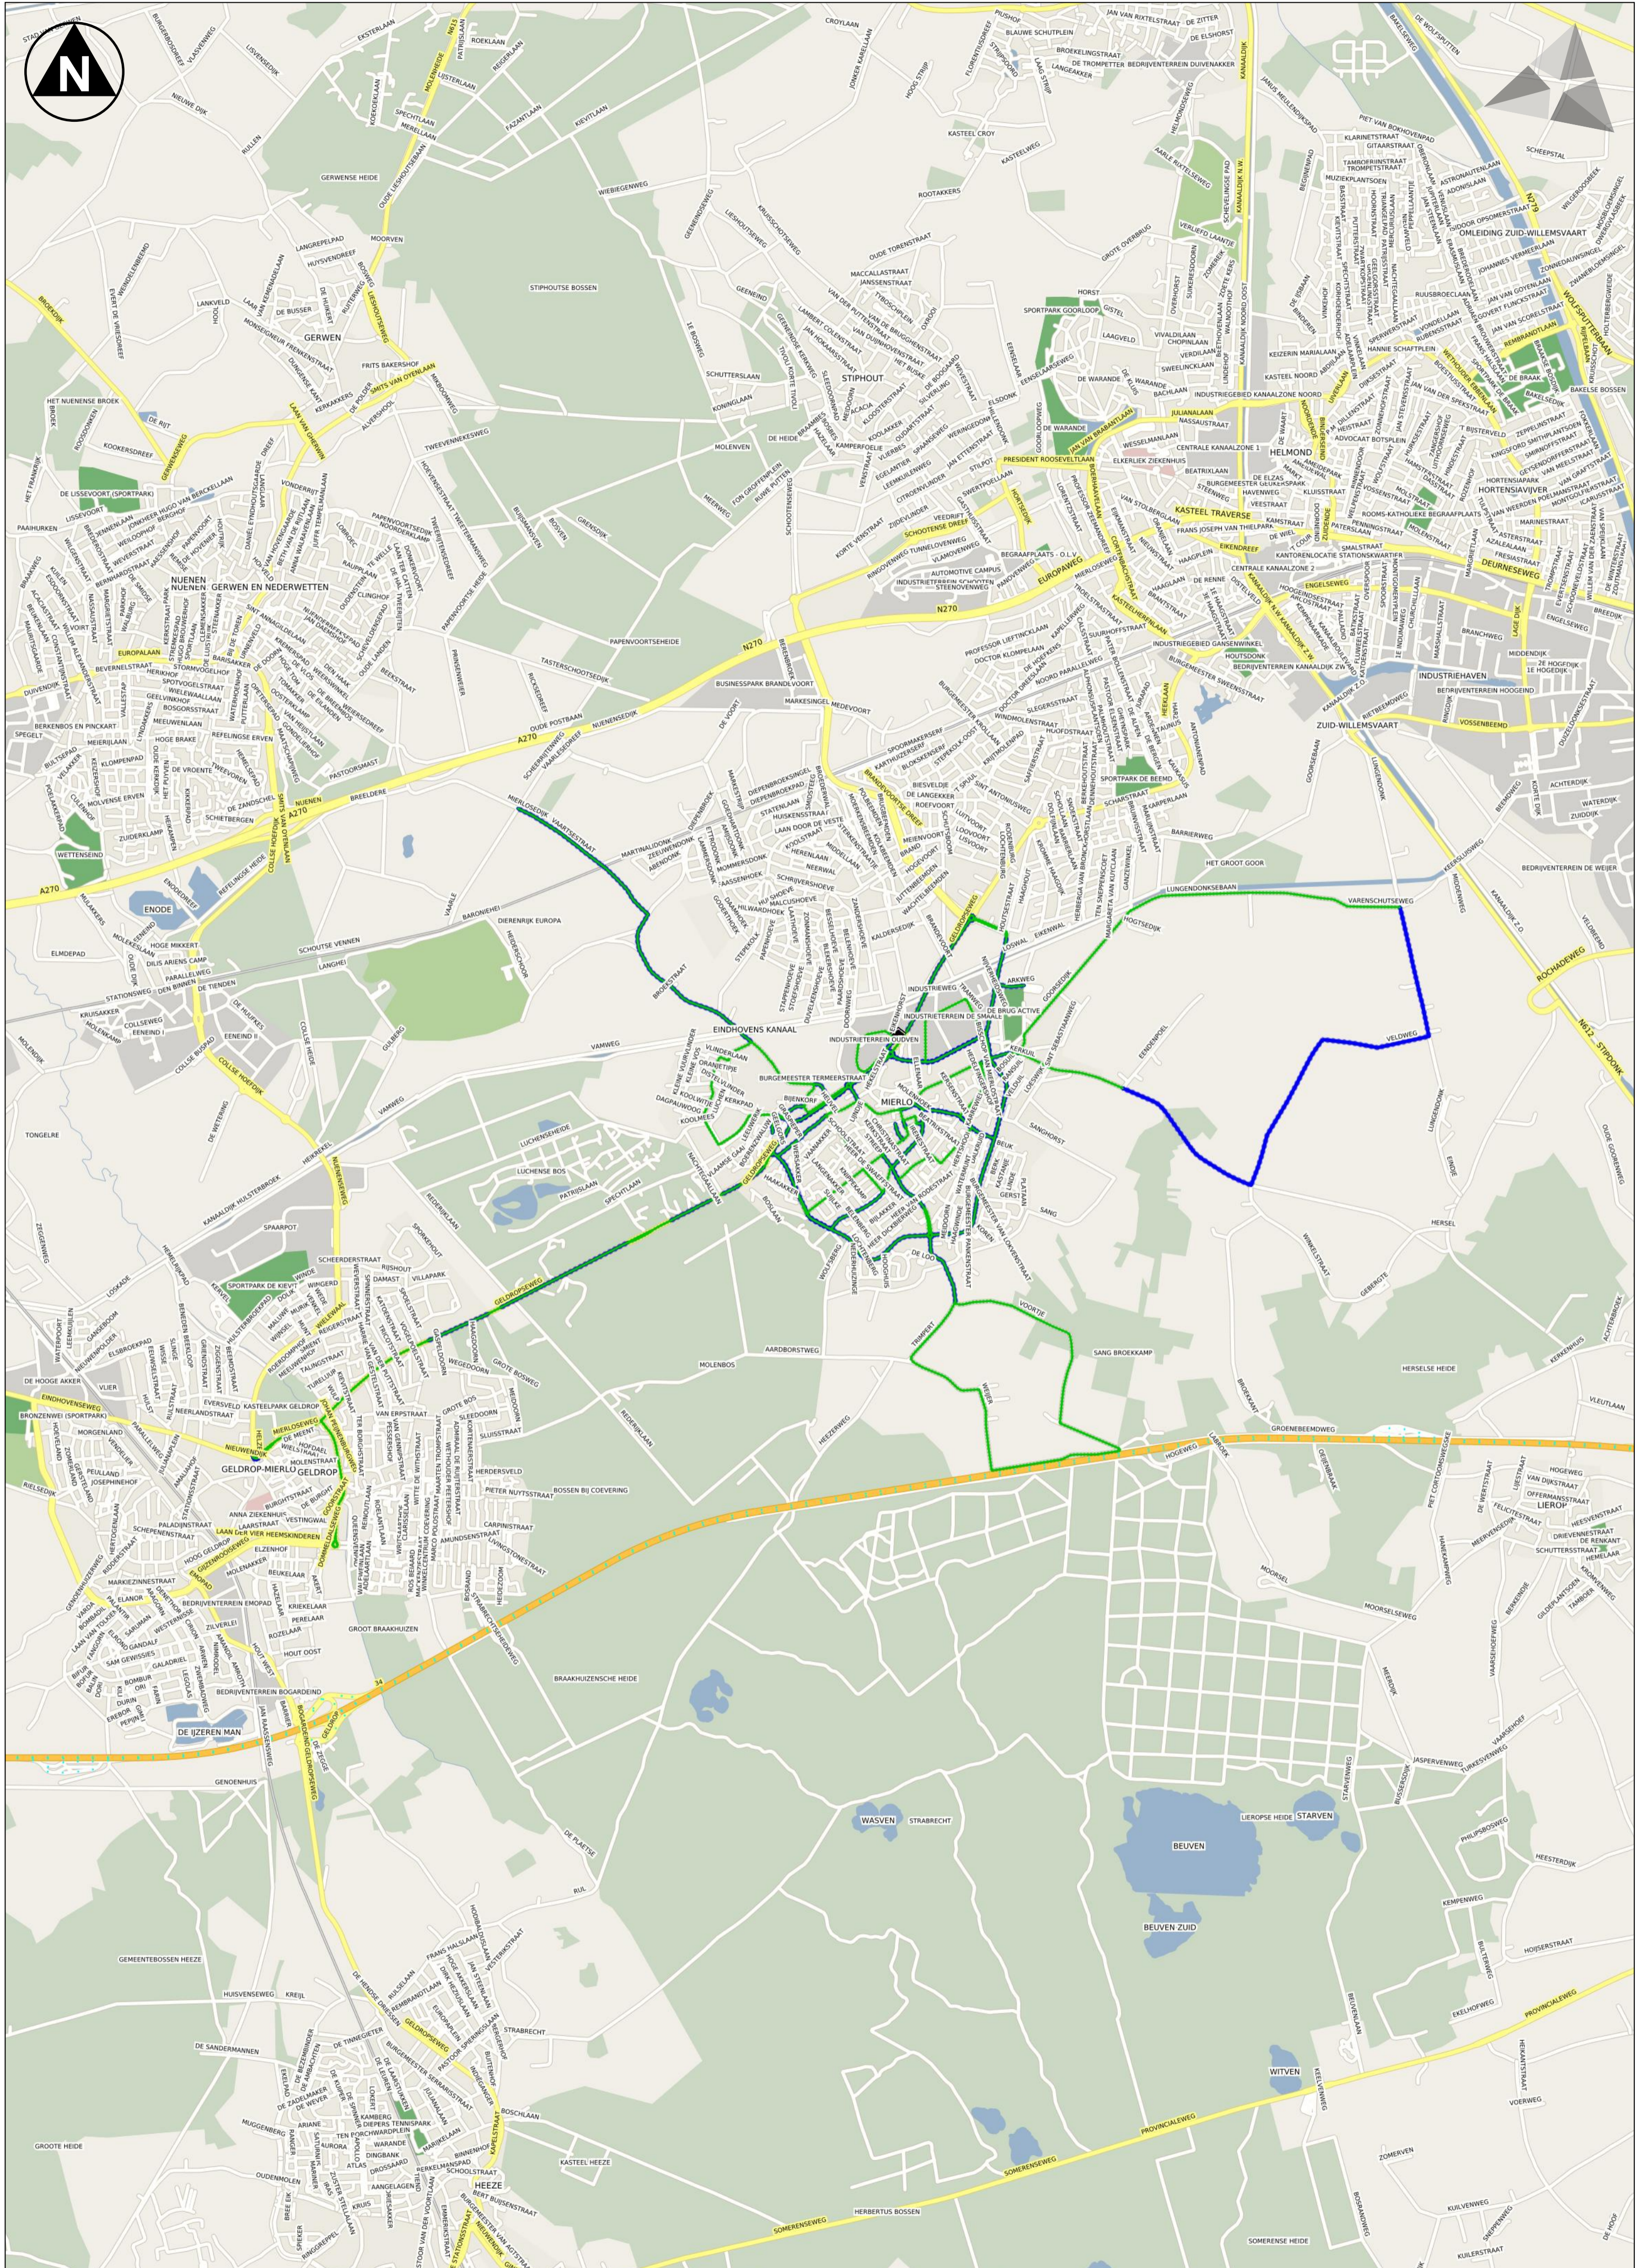

Onderwerp: Blauwe route

Kaartblad: 0	Formaat: A2
17-10-2023, 08:29	Schaal: 1:20000

Onderwerp: Gele route			
Kaartblad: 0	Formaat: A2	270m	1350m
17-10-2023, 08:26	Schaal: 1:27000	2700m	

Onderwerp: Groen route

Kaartblad: 0	Formaat: A2
17-10-2023, 08:28	Schaal: 1:19000

190m                      950m                      1900m

Onderwerp: Sint Jozefplein

Kaartblad: 0	Formaat: A2
16-10-2023, 16:19	Schaal: 1:12000

Onderwerp: Route Mierlo

Kaartblad: 0	Formaat: A2
16-10-2023, 15:53	Schaal: 1:18000

180m      900m      1800m