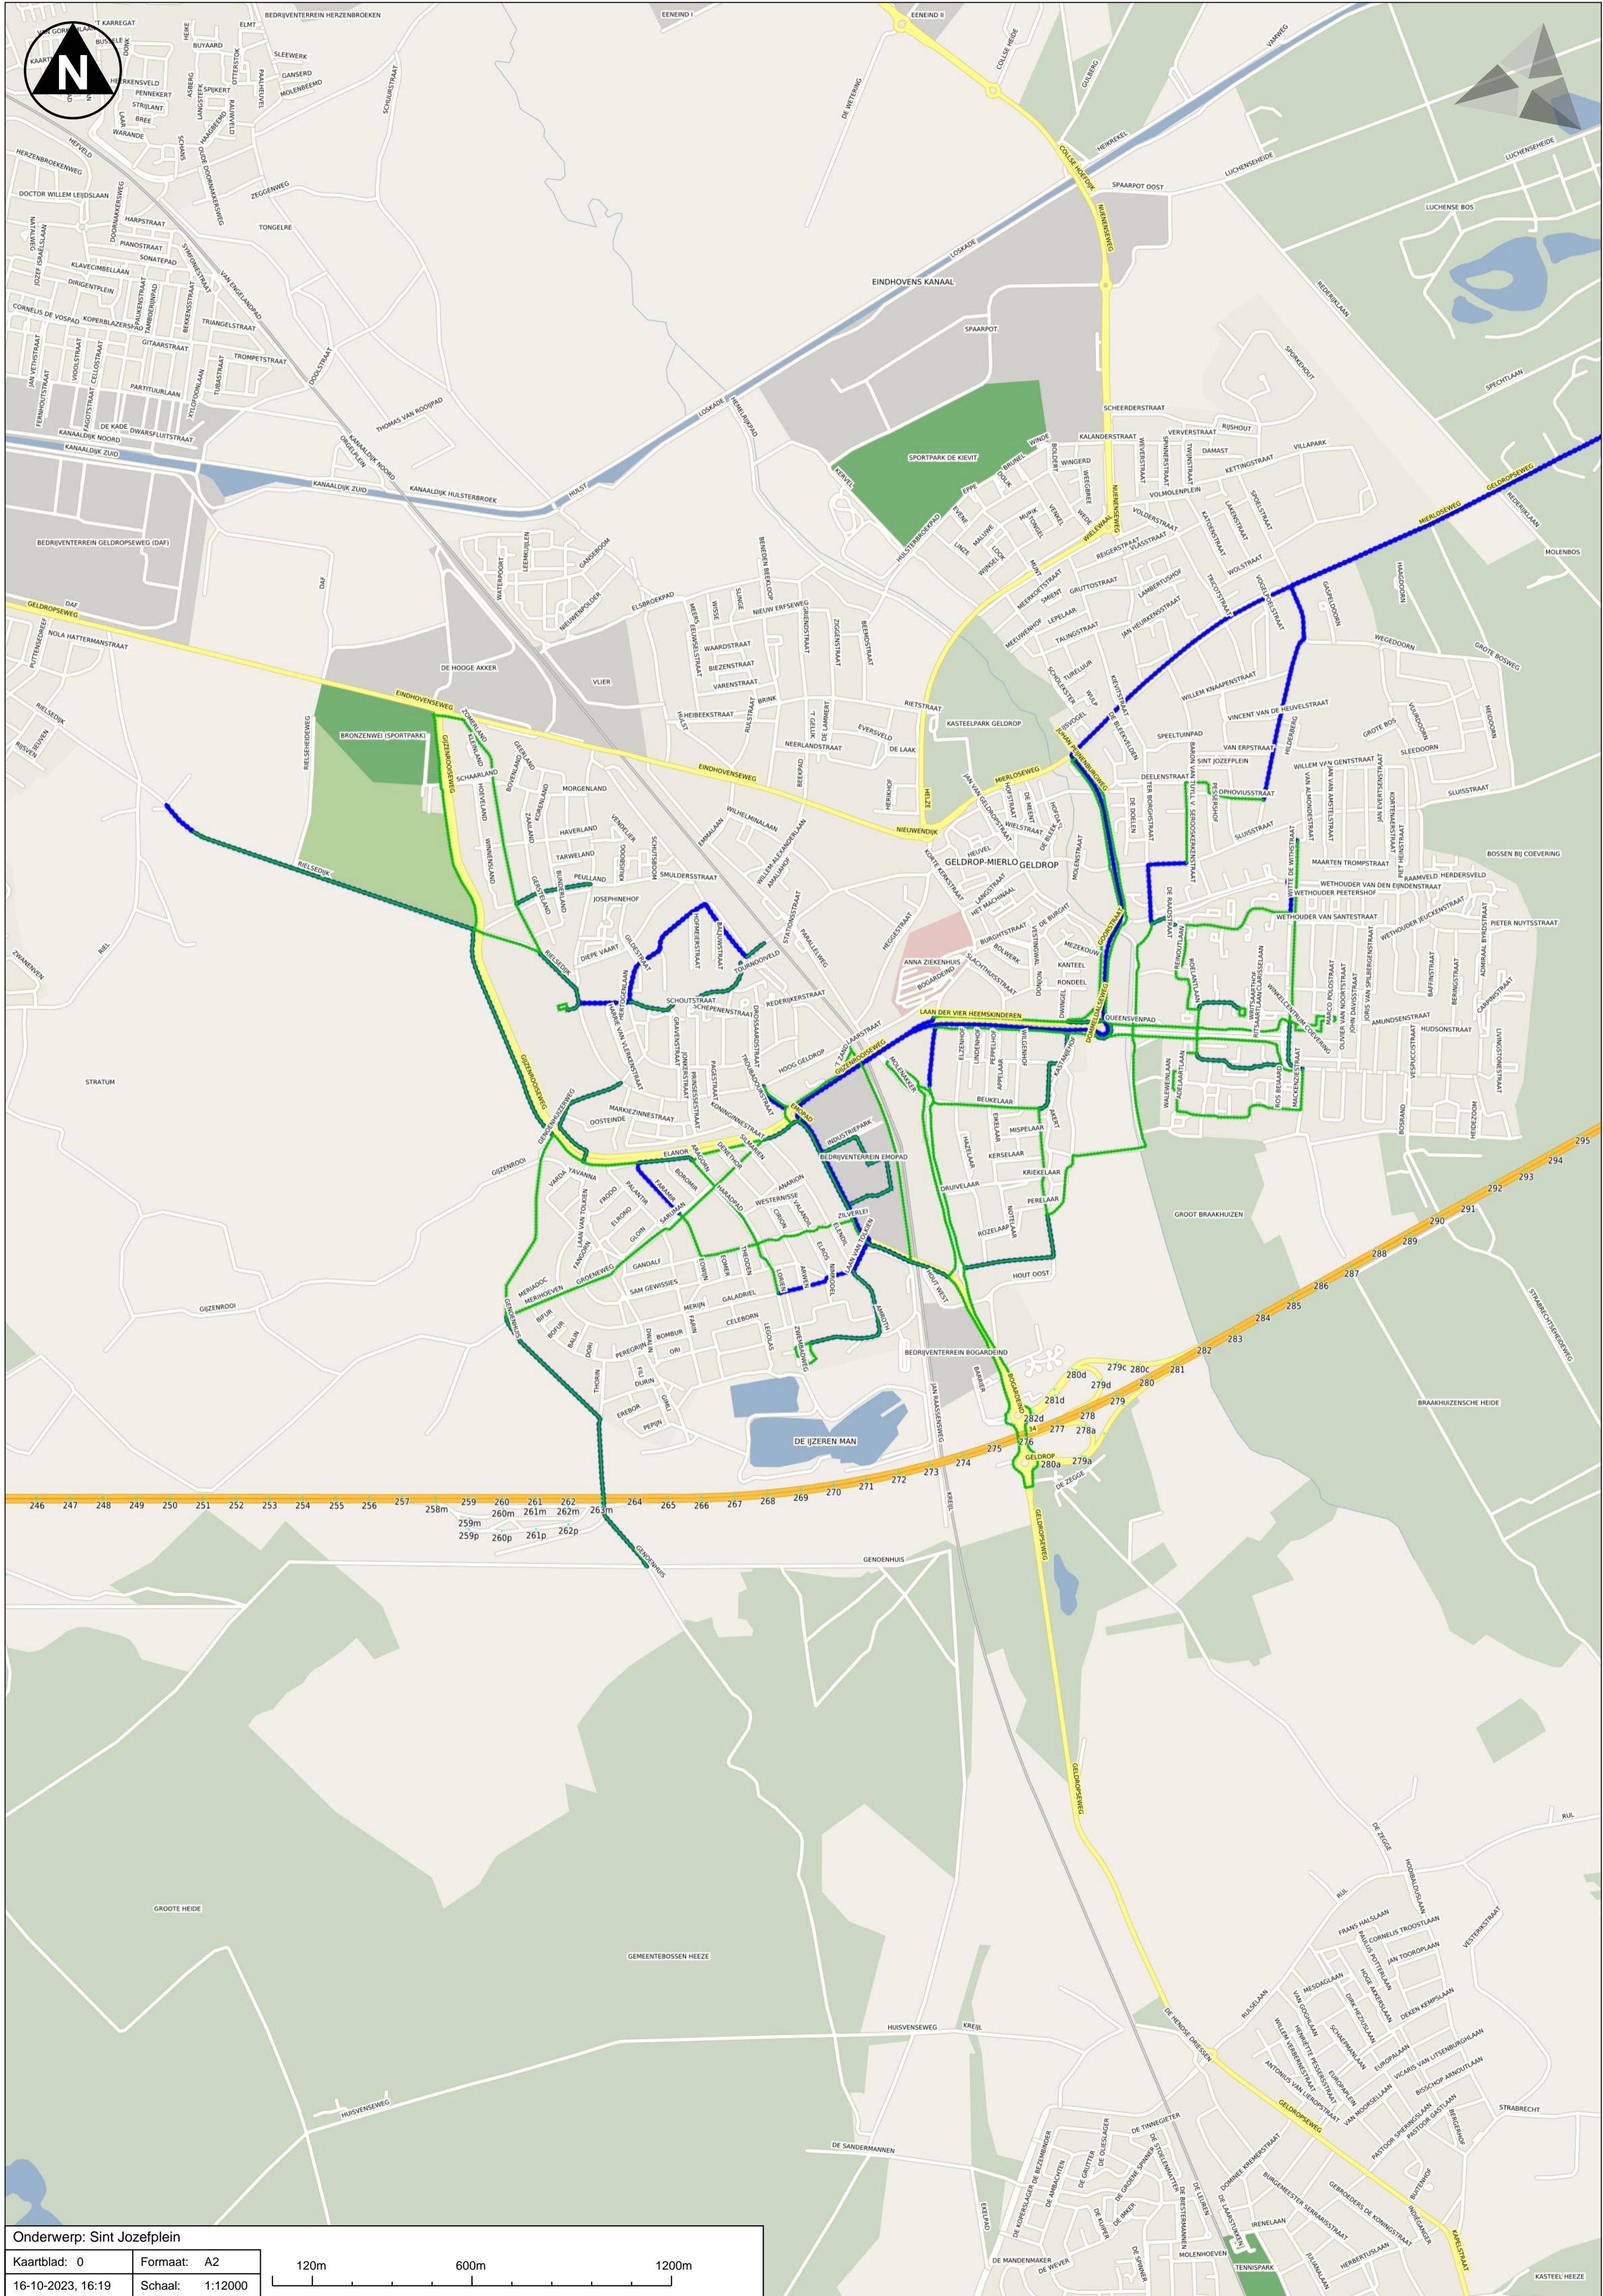

Onderwerp: Blauwe route

Kaartblad: 0	Formaat: A2
17-10-2023, 08:29	Schaal: 1:20000

Onderwerp: Gele route			
Kaartblad: 0	Formaat: A2	270m	1350m
17-10-2023, 08:26	Schaal: 1:27000	2700m	

Onderwerp: Groen route

Kaartblad: 0	Formaat: A2
17-10-2023, 08:28	Schaal: 1:19000

190m                      950m                      1900m

Onderwerp: Sint Jozefplein

Kaartblad: 0	Formaat: A2
16-10-2023, 16:19	Schaal: 1:12000

Onderwerp: Route Mierlo

Kaartblad: 0	Formaat: A2
16-10-2023, 15:53	Schaal: 1:18000

180m      900m      1800m