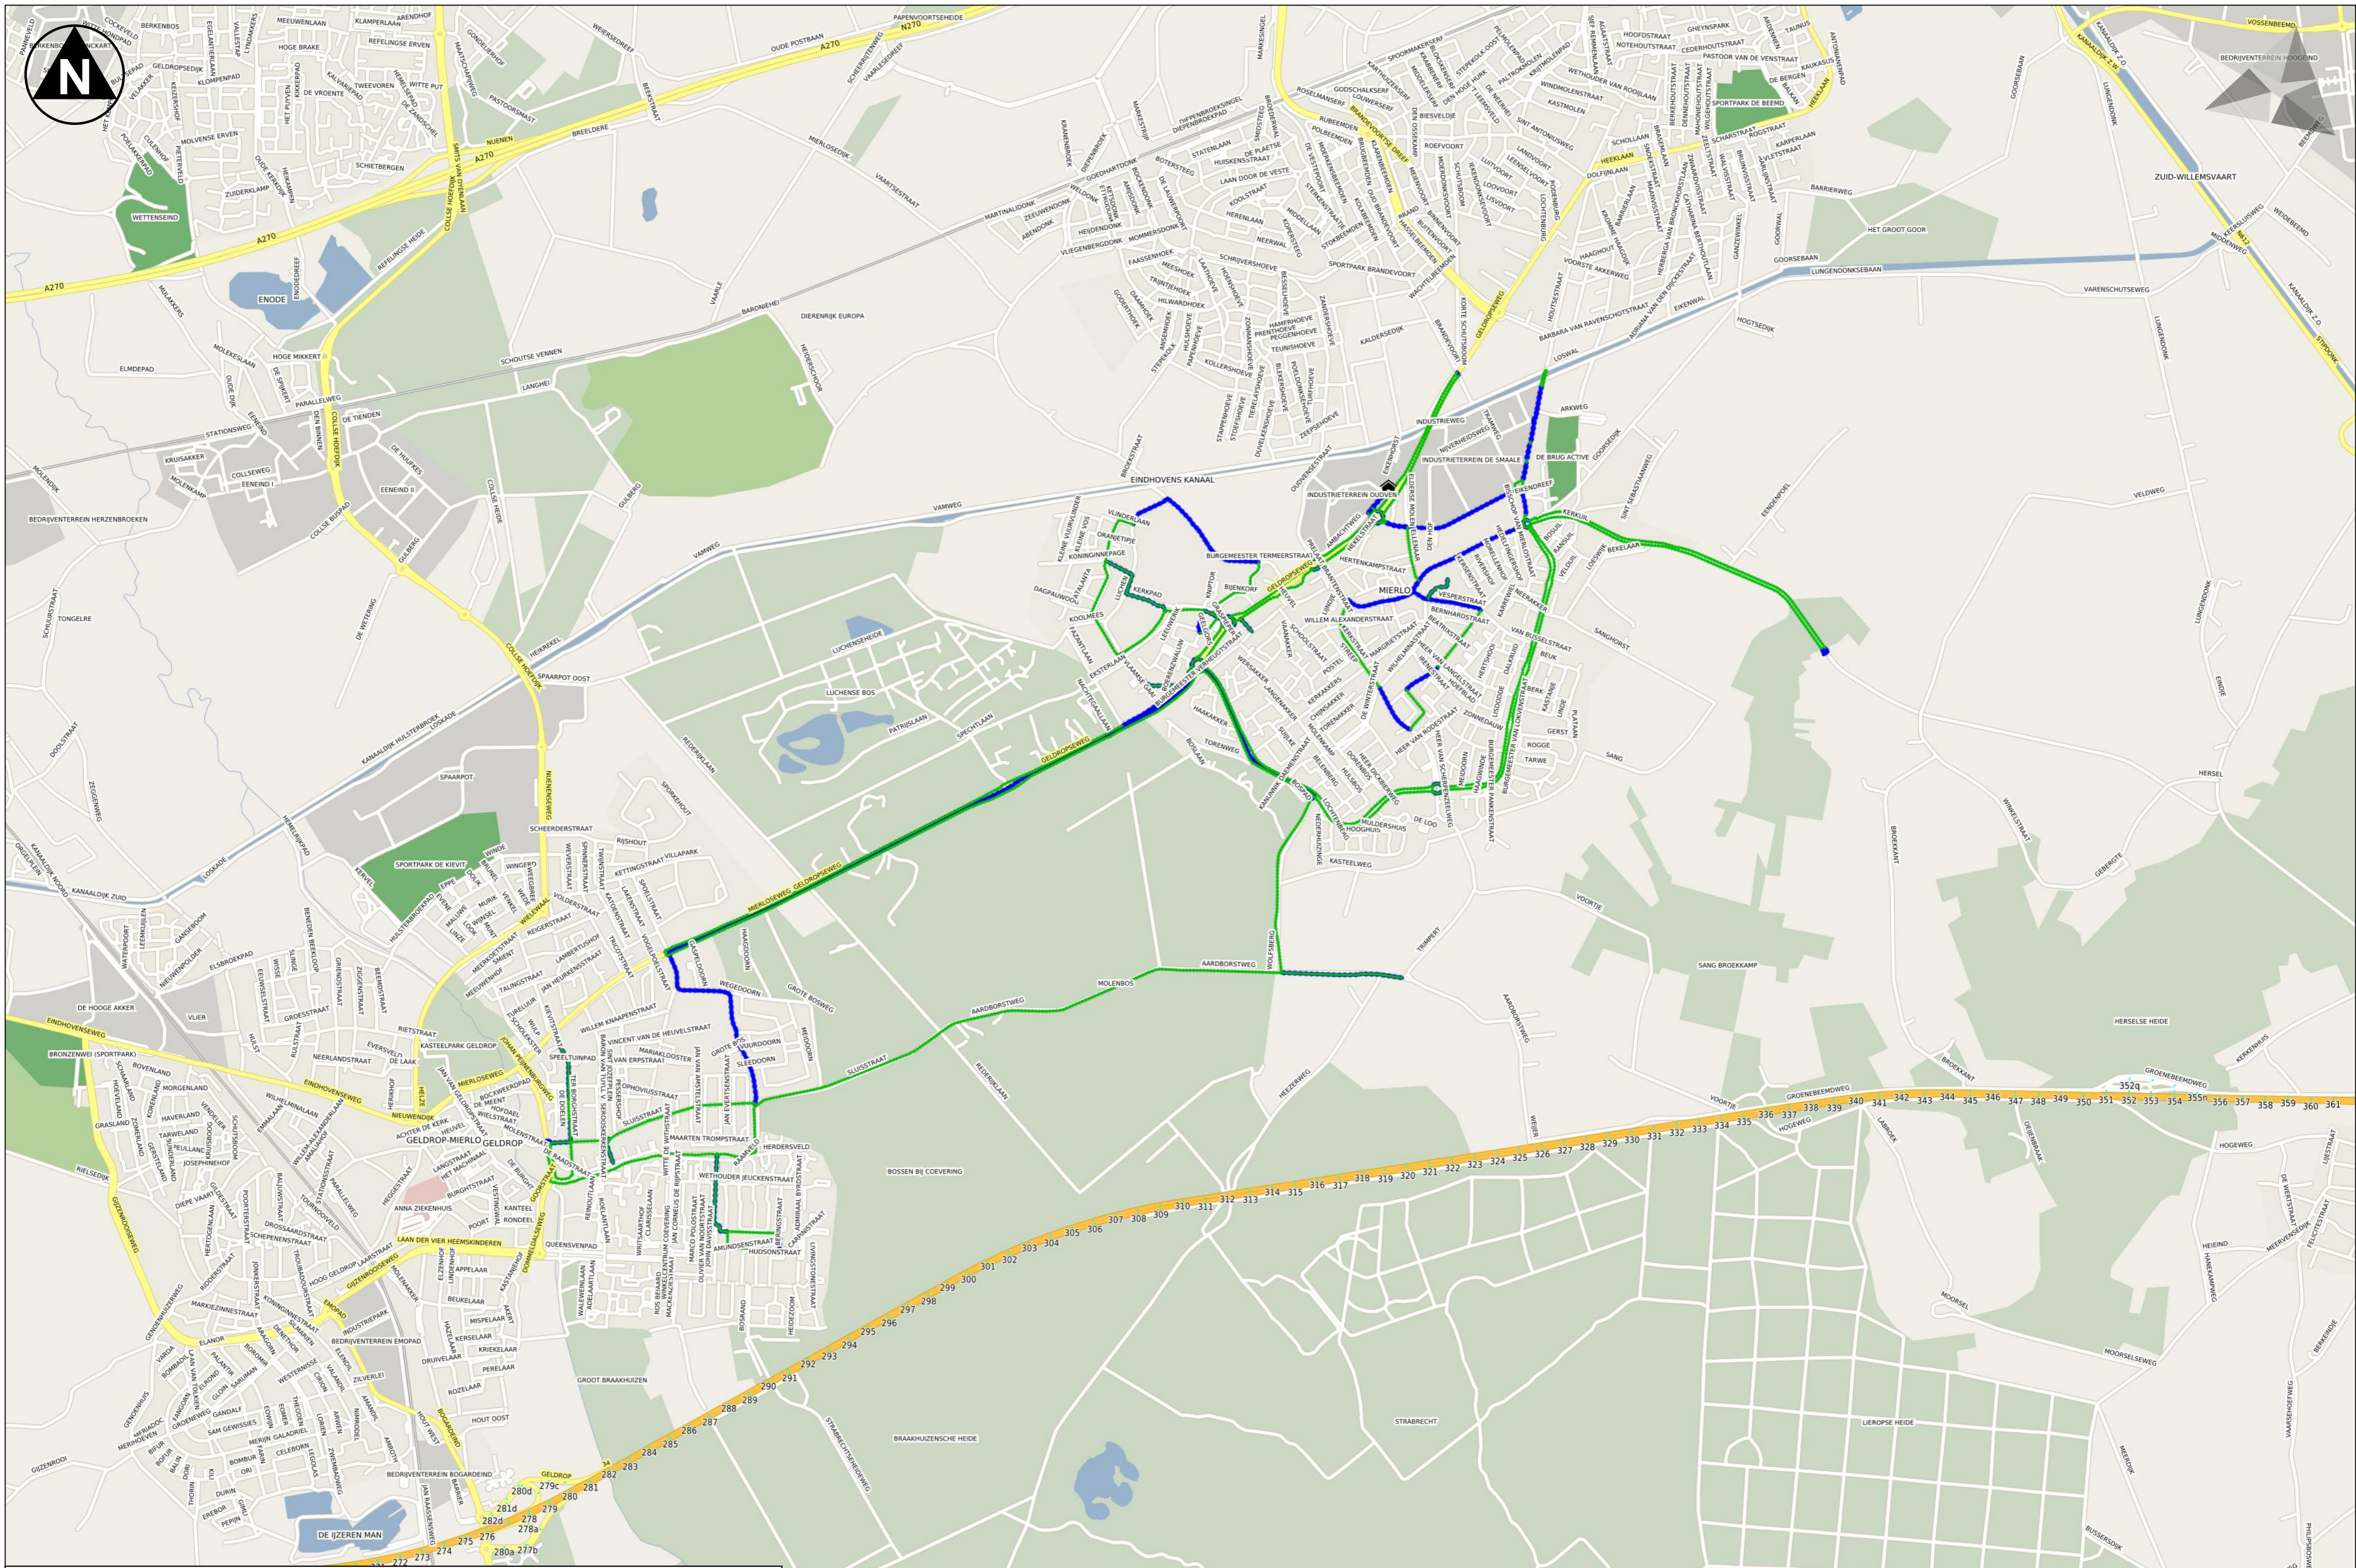

Onderwerp: Blauwe route

Kaartblad: 0	Formaat: A2
17-10-2023, 08:29	Schaal: 1:20000

Onderwerp: Gele route			
Kaartblad: 0	Formaat: A2	270m	1350m
17-10-2023, 08:26	Schaal: 1:27000	2700m	

Onderwerp: Groen route

Kaartblad: 0	Formaat: A2
17-10-2023, 08:28	Schaal: 1:19000

190m                      950m                      1900m

Onderwerp: Sint Jozefplein

Kaartblad: 0	Formaat: A2
16-10-2023, 16:19	Schaal: 1:12000

Onderwerp: Route Mierlo

Kaartblad: 0	Formaat: A2
16-10-2023, 15:53	Schaal: 1:18000

180m      900m      1800m