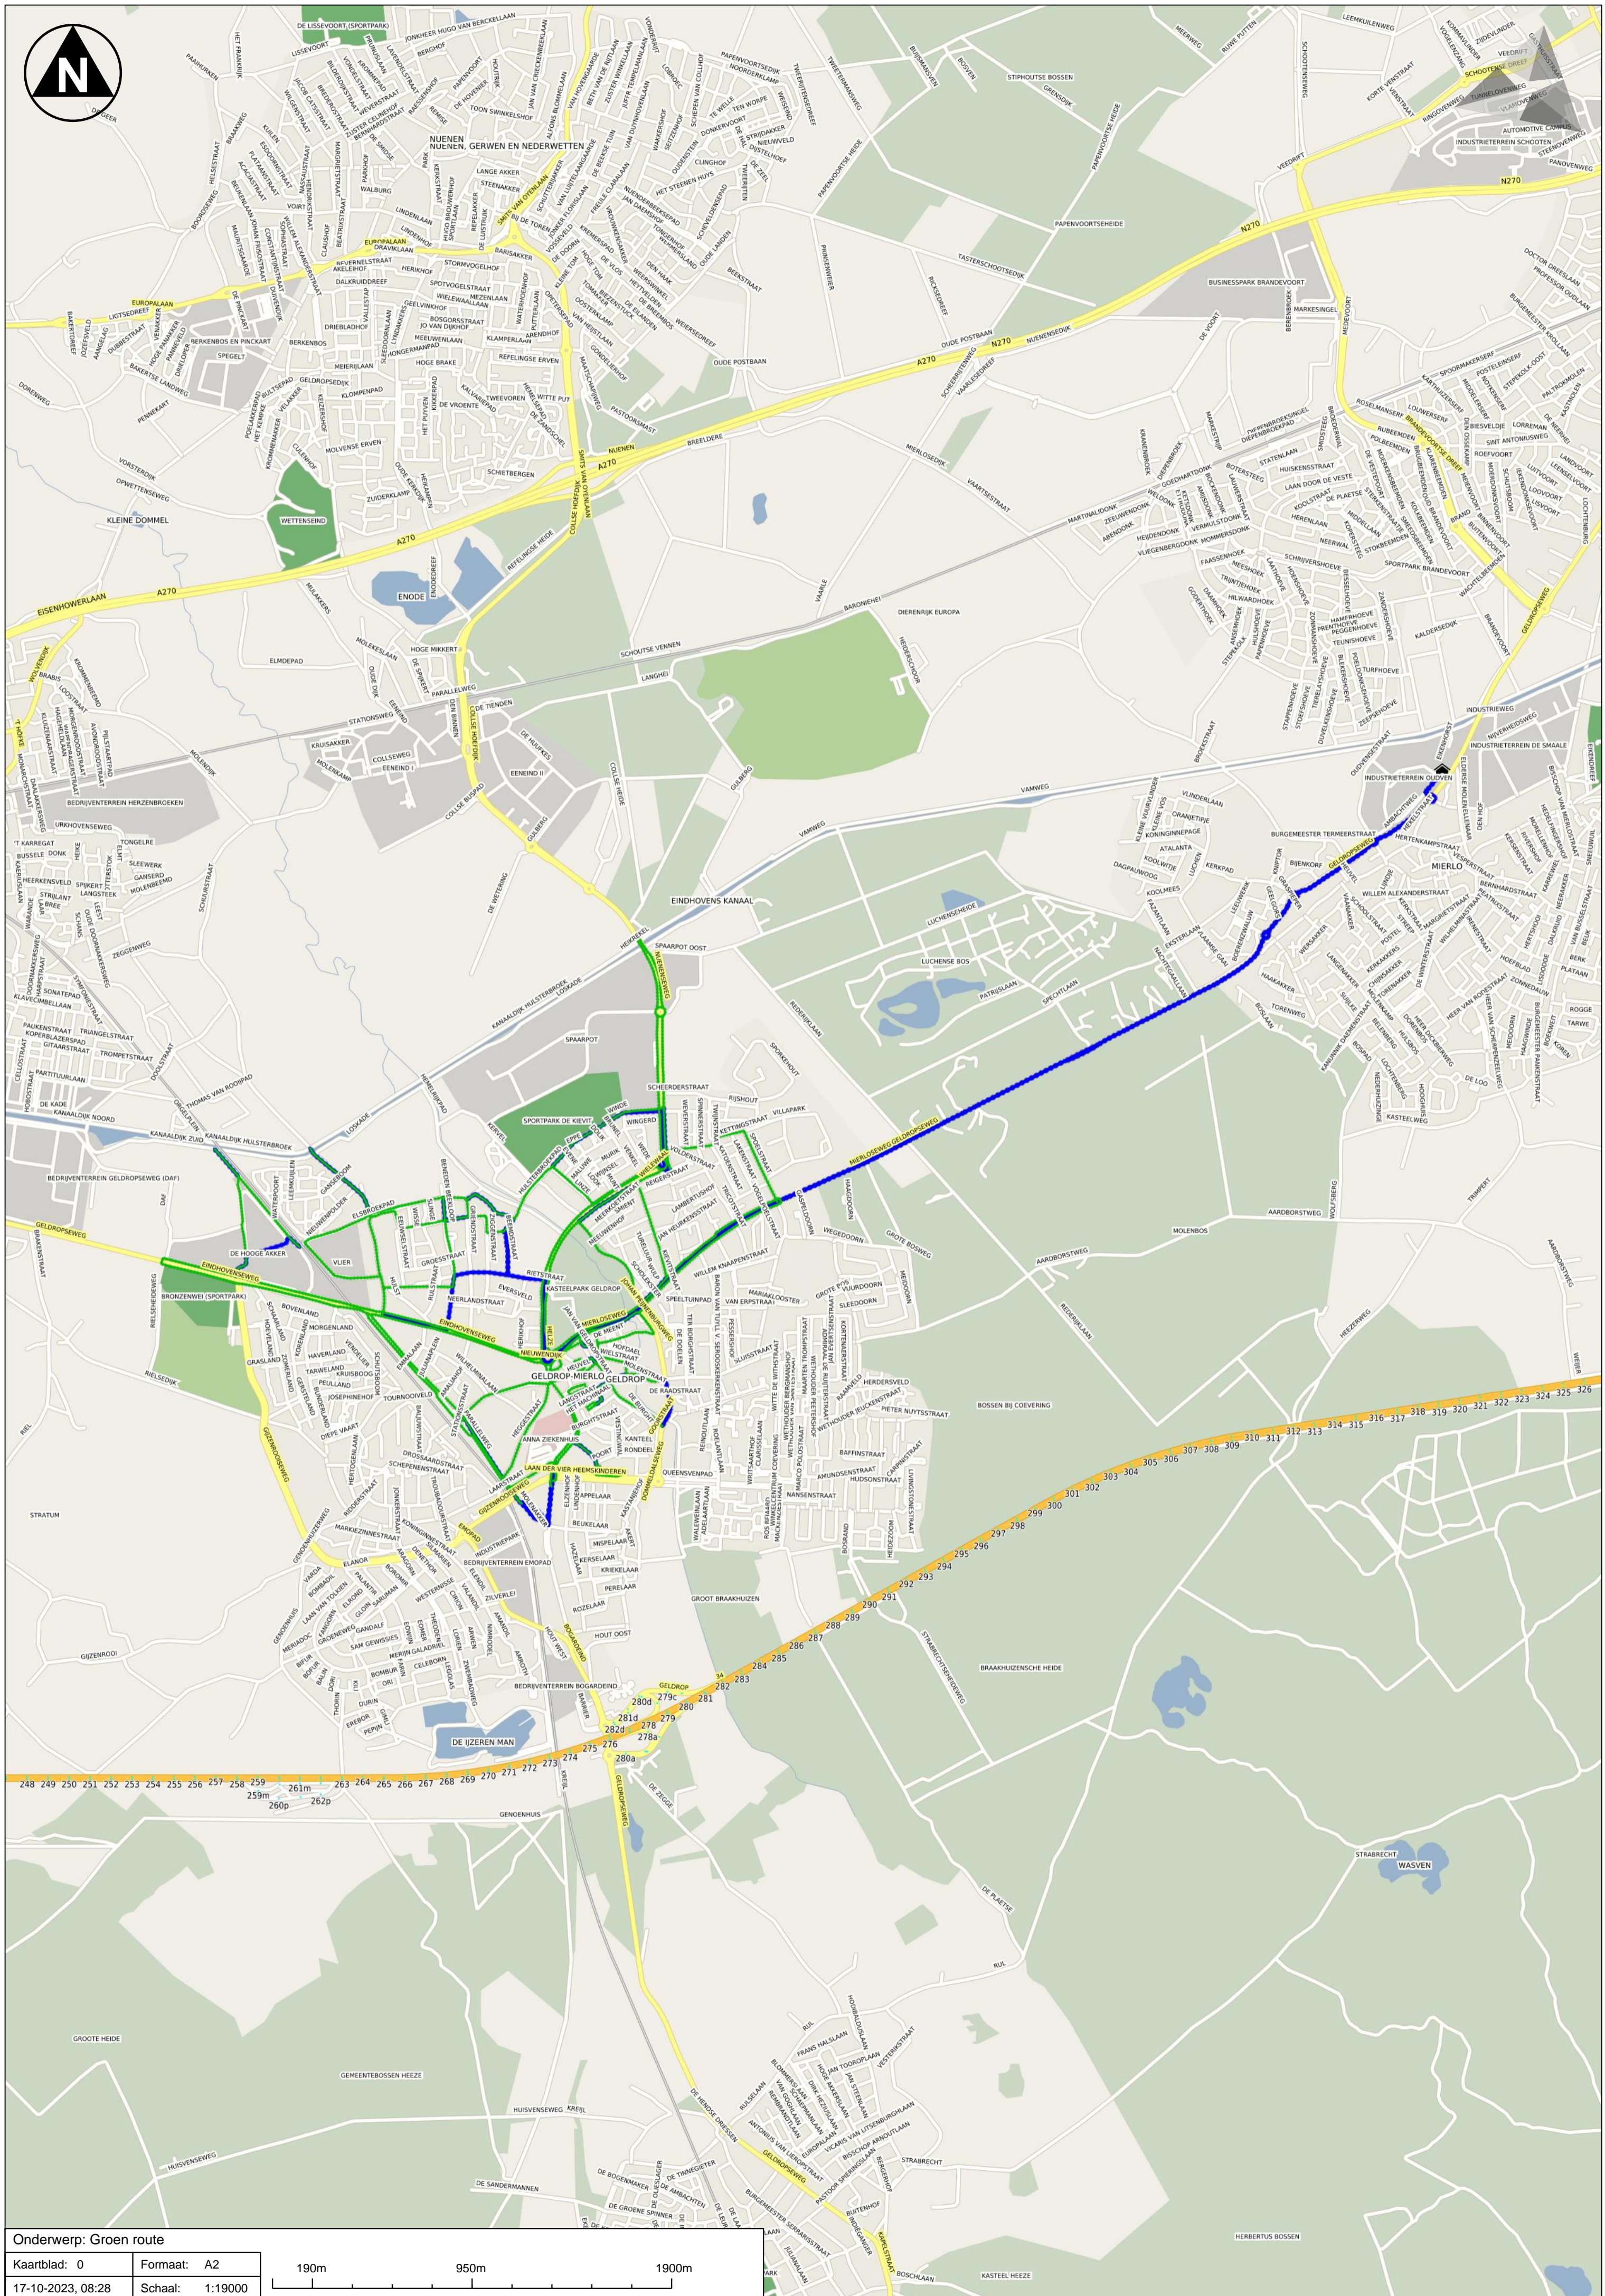

Onderwerp: Blauwe route

Kaartblad: 0	Formaat: A2
17-10-2023, 08:29	Schaal: 1:20000

Onderwerp: Gele route			
Kaartblad: 0	Formaat: A2	270m	1350m
17-10-2023, 08:26	Schaal: 1:27000	2700m	

Onderwerp: Groen route

Kaartblad: 0	Formaat: A2
17-10-2023, 08:28	Schaal: 1:19000

190m                      950m                      1900m

Onderwerp: Sint Jozefplein

Kaartblad: 0	Formaat: A2
16-10-2023, 16:19	Schaal: 1:12000

Onderwerp: Route Mierlo

Kaartblad: 0	Formaat: A2
16-10-2023, 15:53	Schaal: 1:18000

180m      900m      1800m