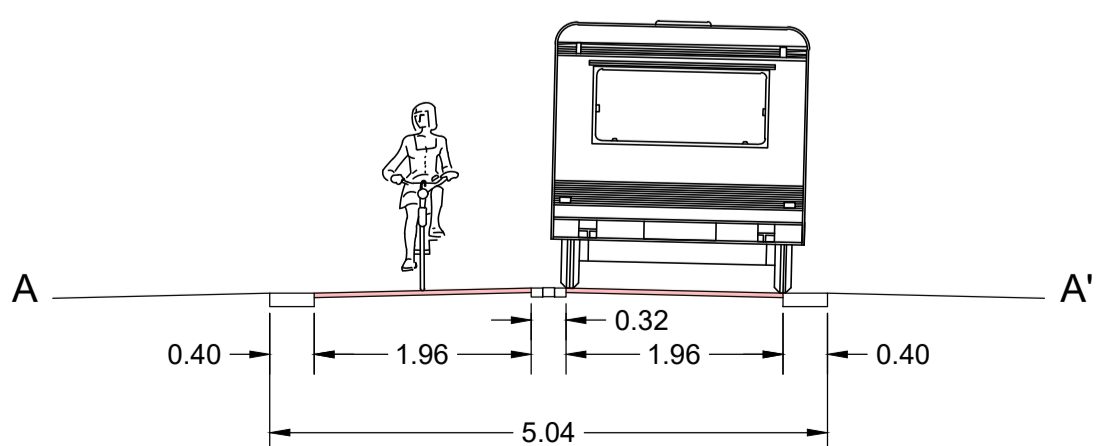

Legenda

- Fietsstraat
- Rijbaan asfalt
- Rammelstrook
- Grasbetonstenen

Nr.	Datum	Wijziging	Get.
Onderwerp		Postbus 10101 5660 GA Geldrop T (040) - 289 38 93 F (040) - 289 39 40 gemeente@geldrop-mierlo.nl www.geldrop-mierlo.nl	
Herinrichting Patrijslaan Mierlo tot fietsstraat		Afdeling	Datum
		Ruimte	27-1-2025
Tekeningomschrijving		Tekenaar	Formaat
		lvO	A2
		Schaal	
		1:500	
Status		Tekeningnummer	
Voorlopig ontwerp			