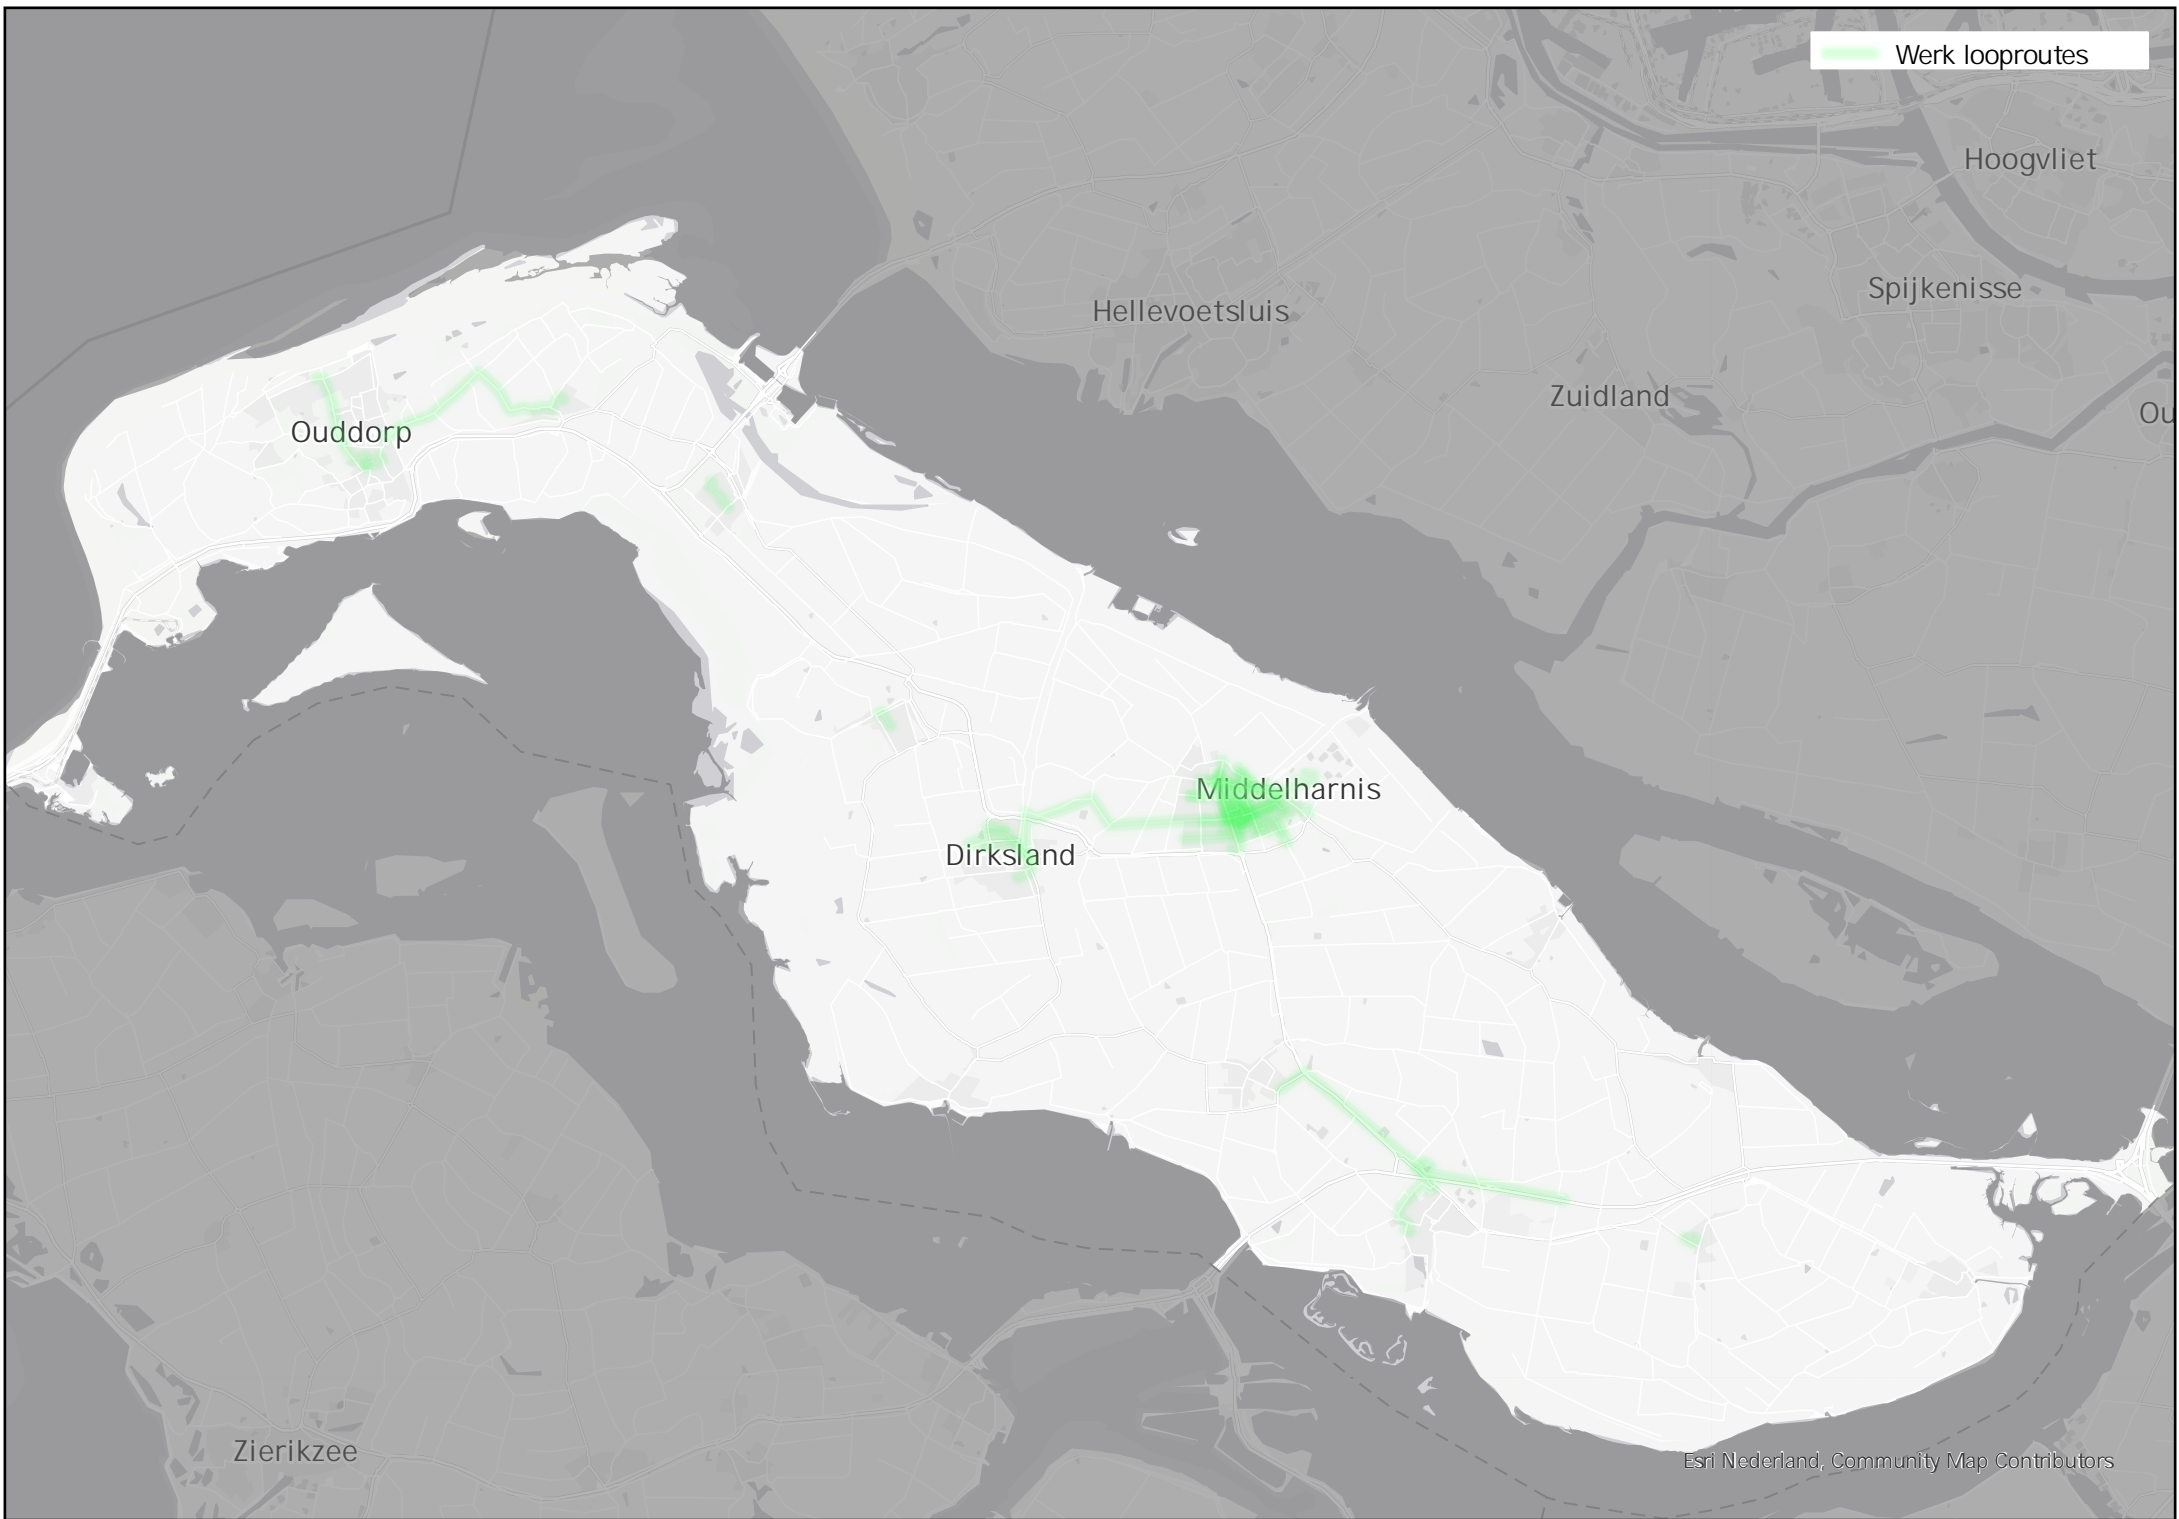

Werk looproutes

Ouddorp

Hellevoetsluis

Spijkenisse

Hoogvliet

Zuidland

Ou

Middelharnis

Dirksland

Zierikzee

Esri Nederland, Community Map Contributors