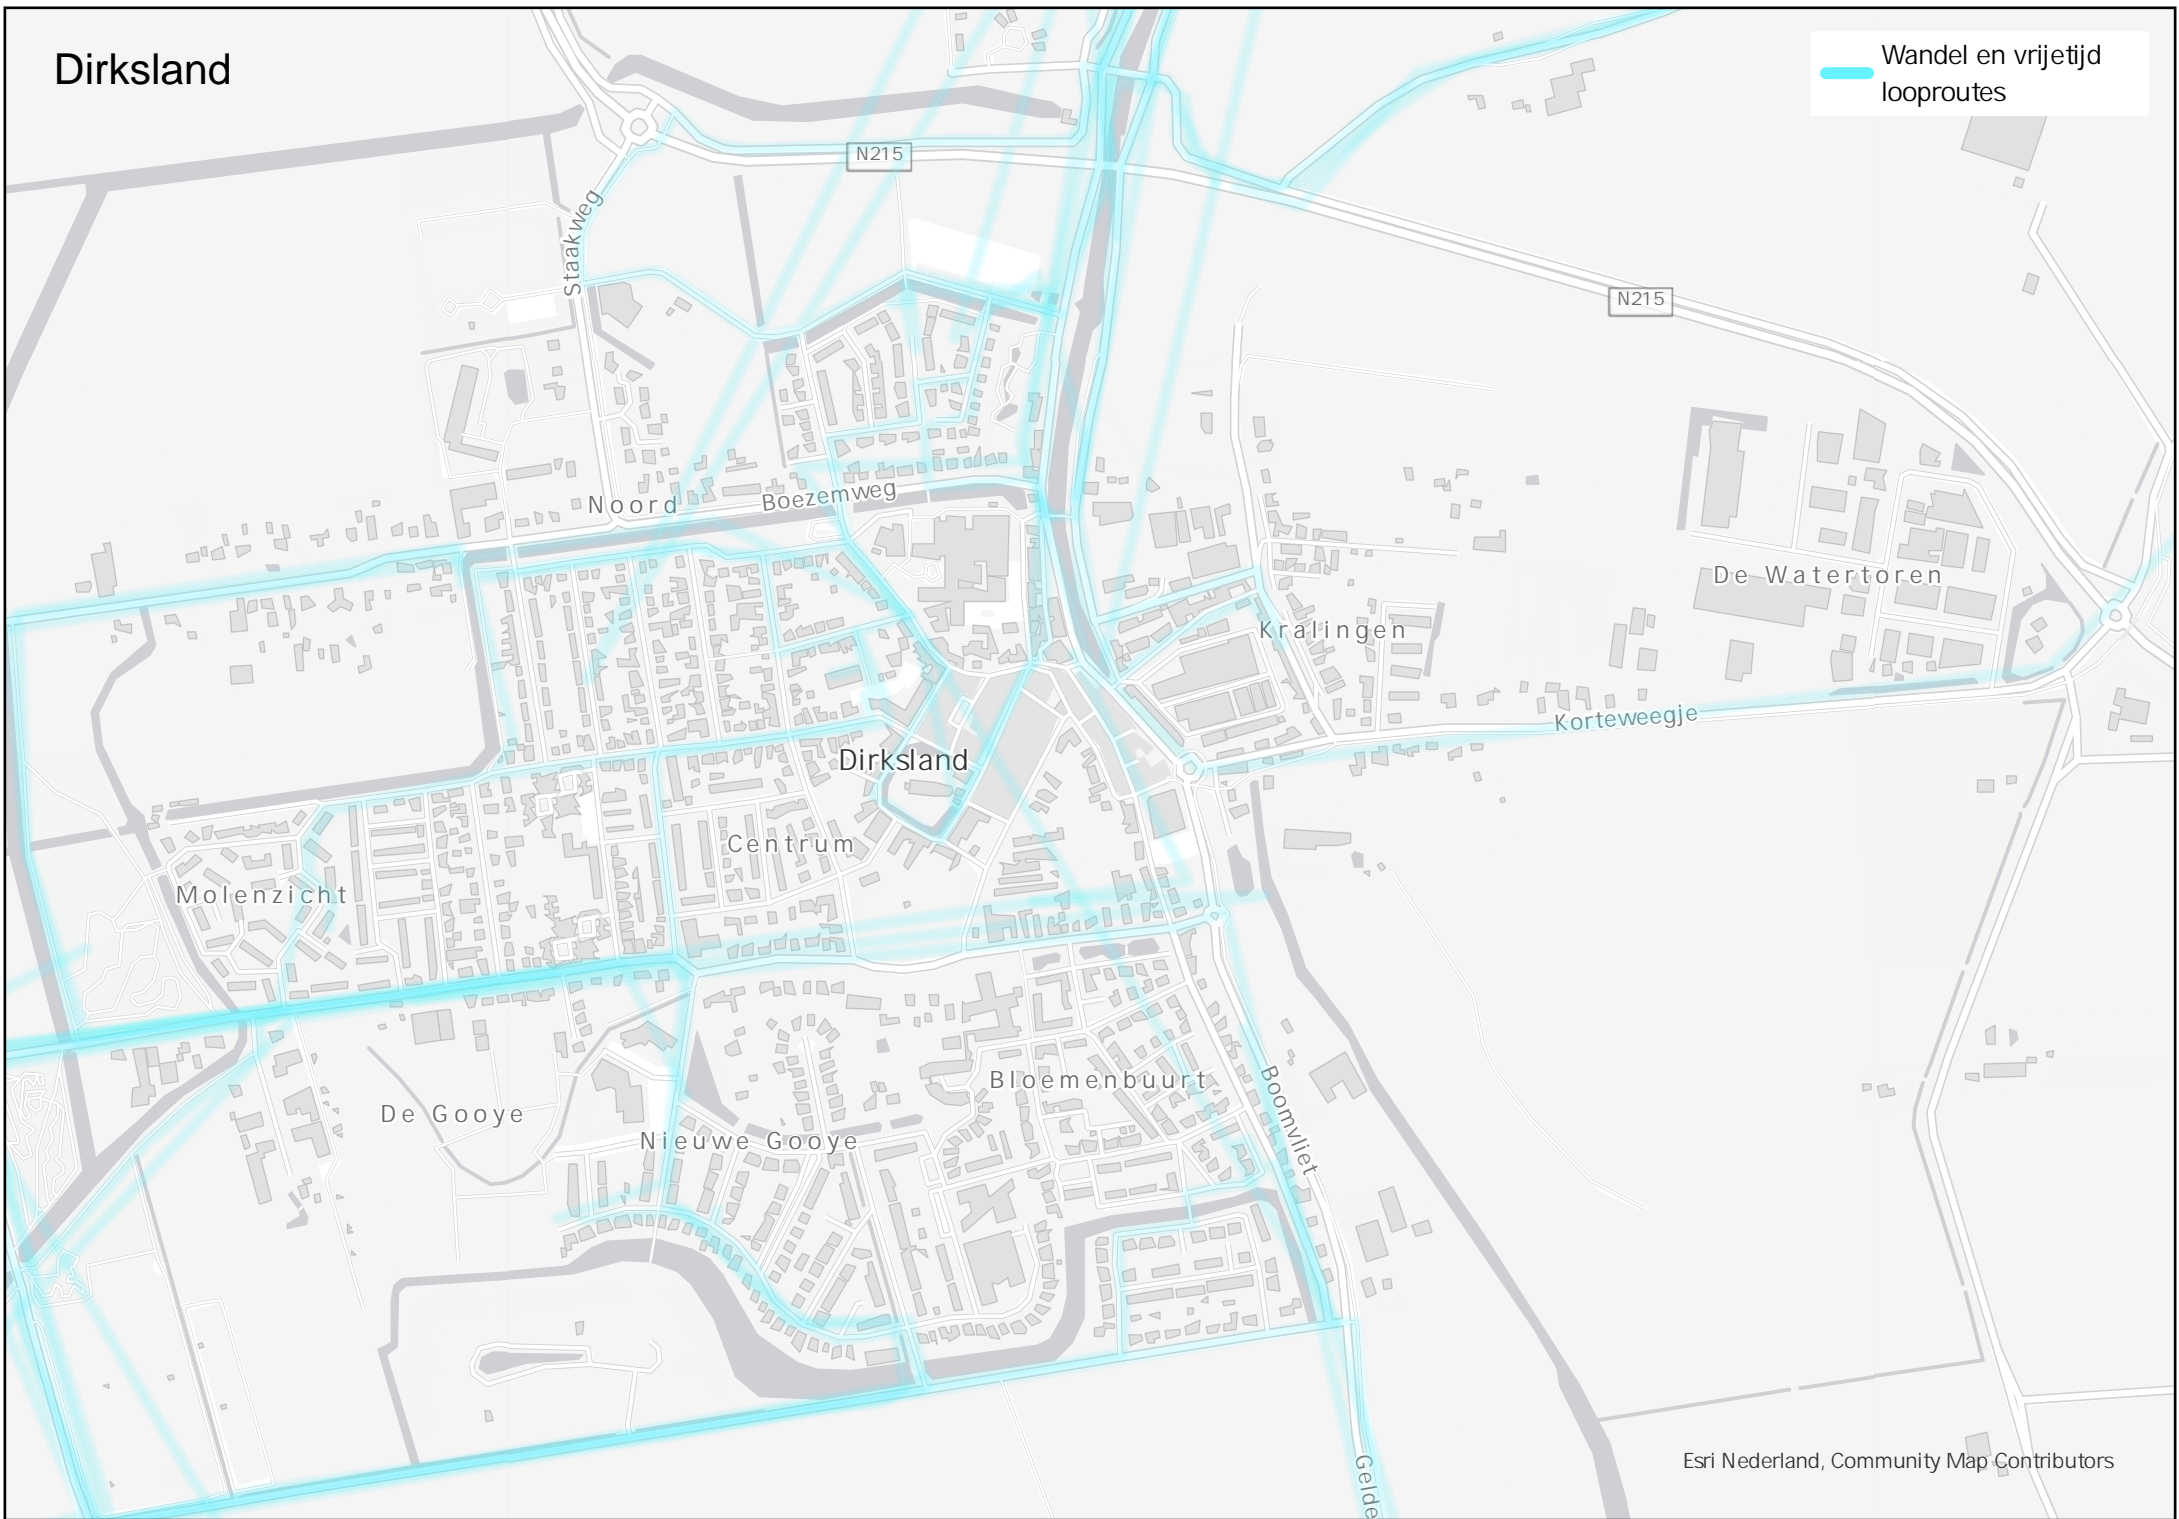

Dirksland

Wandel en vrijetijd
looproutes