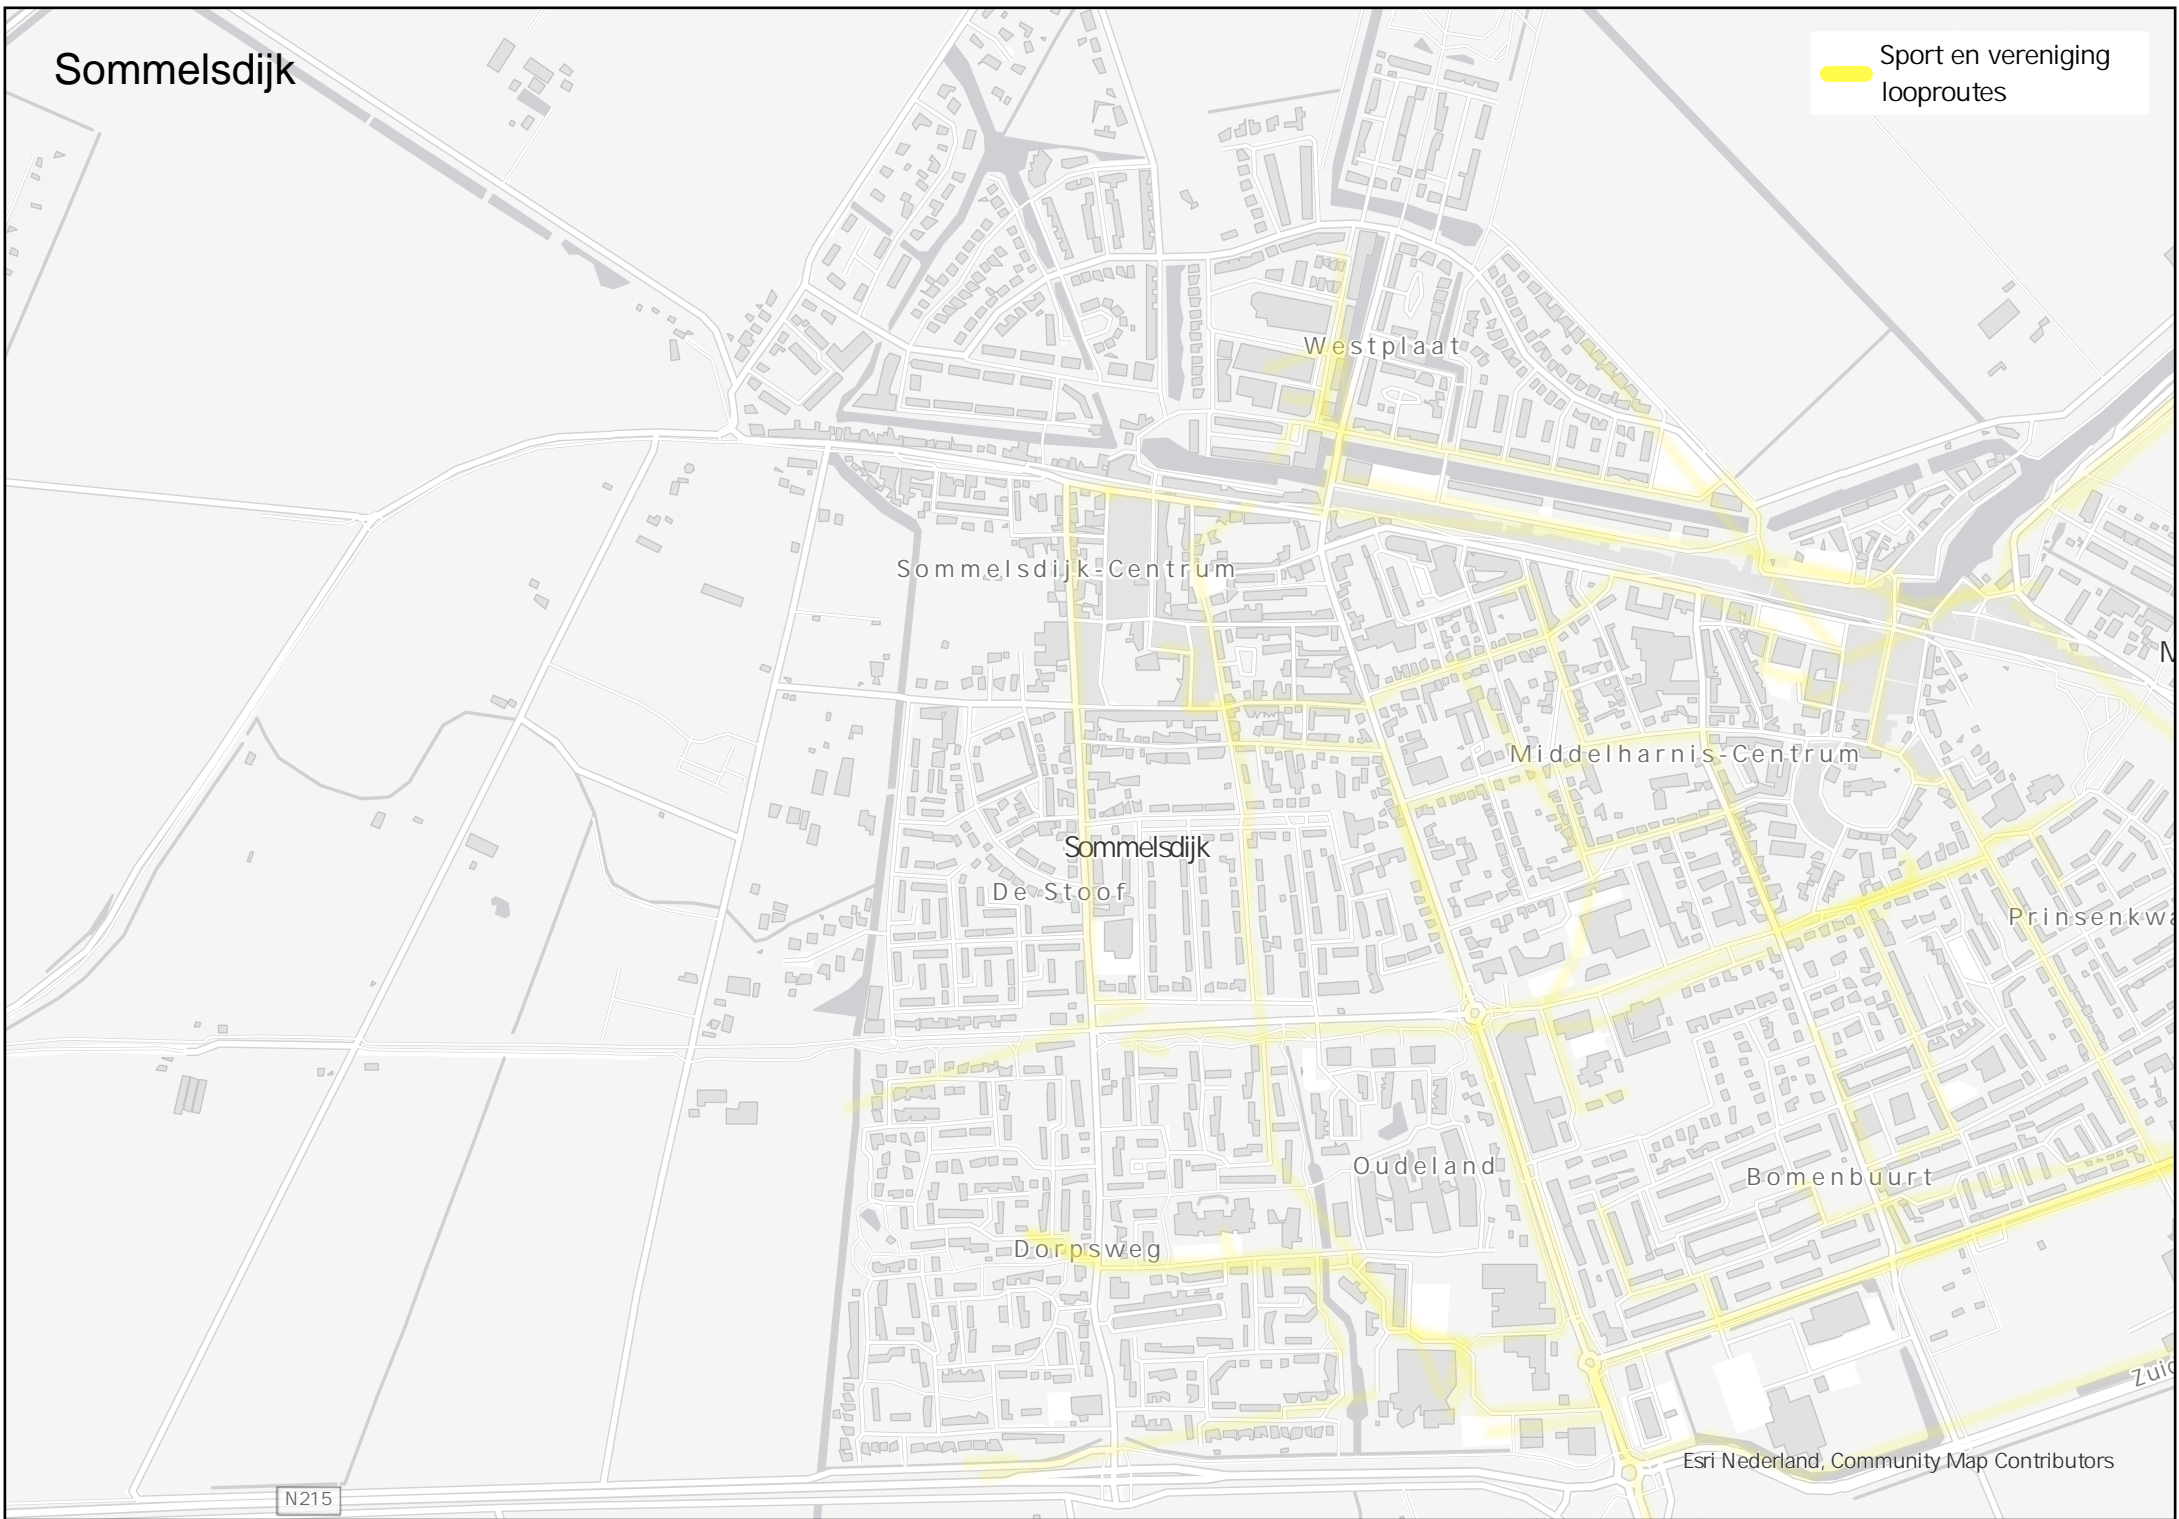

Sommelsdijk

Sport en vereniging
looproutes

N215