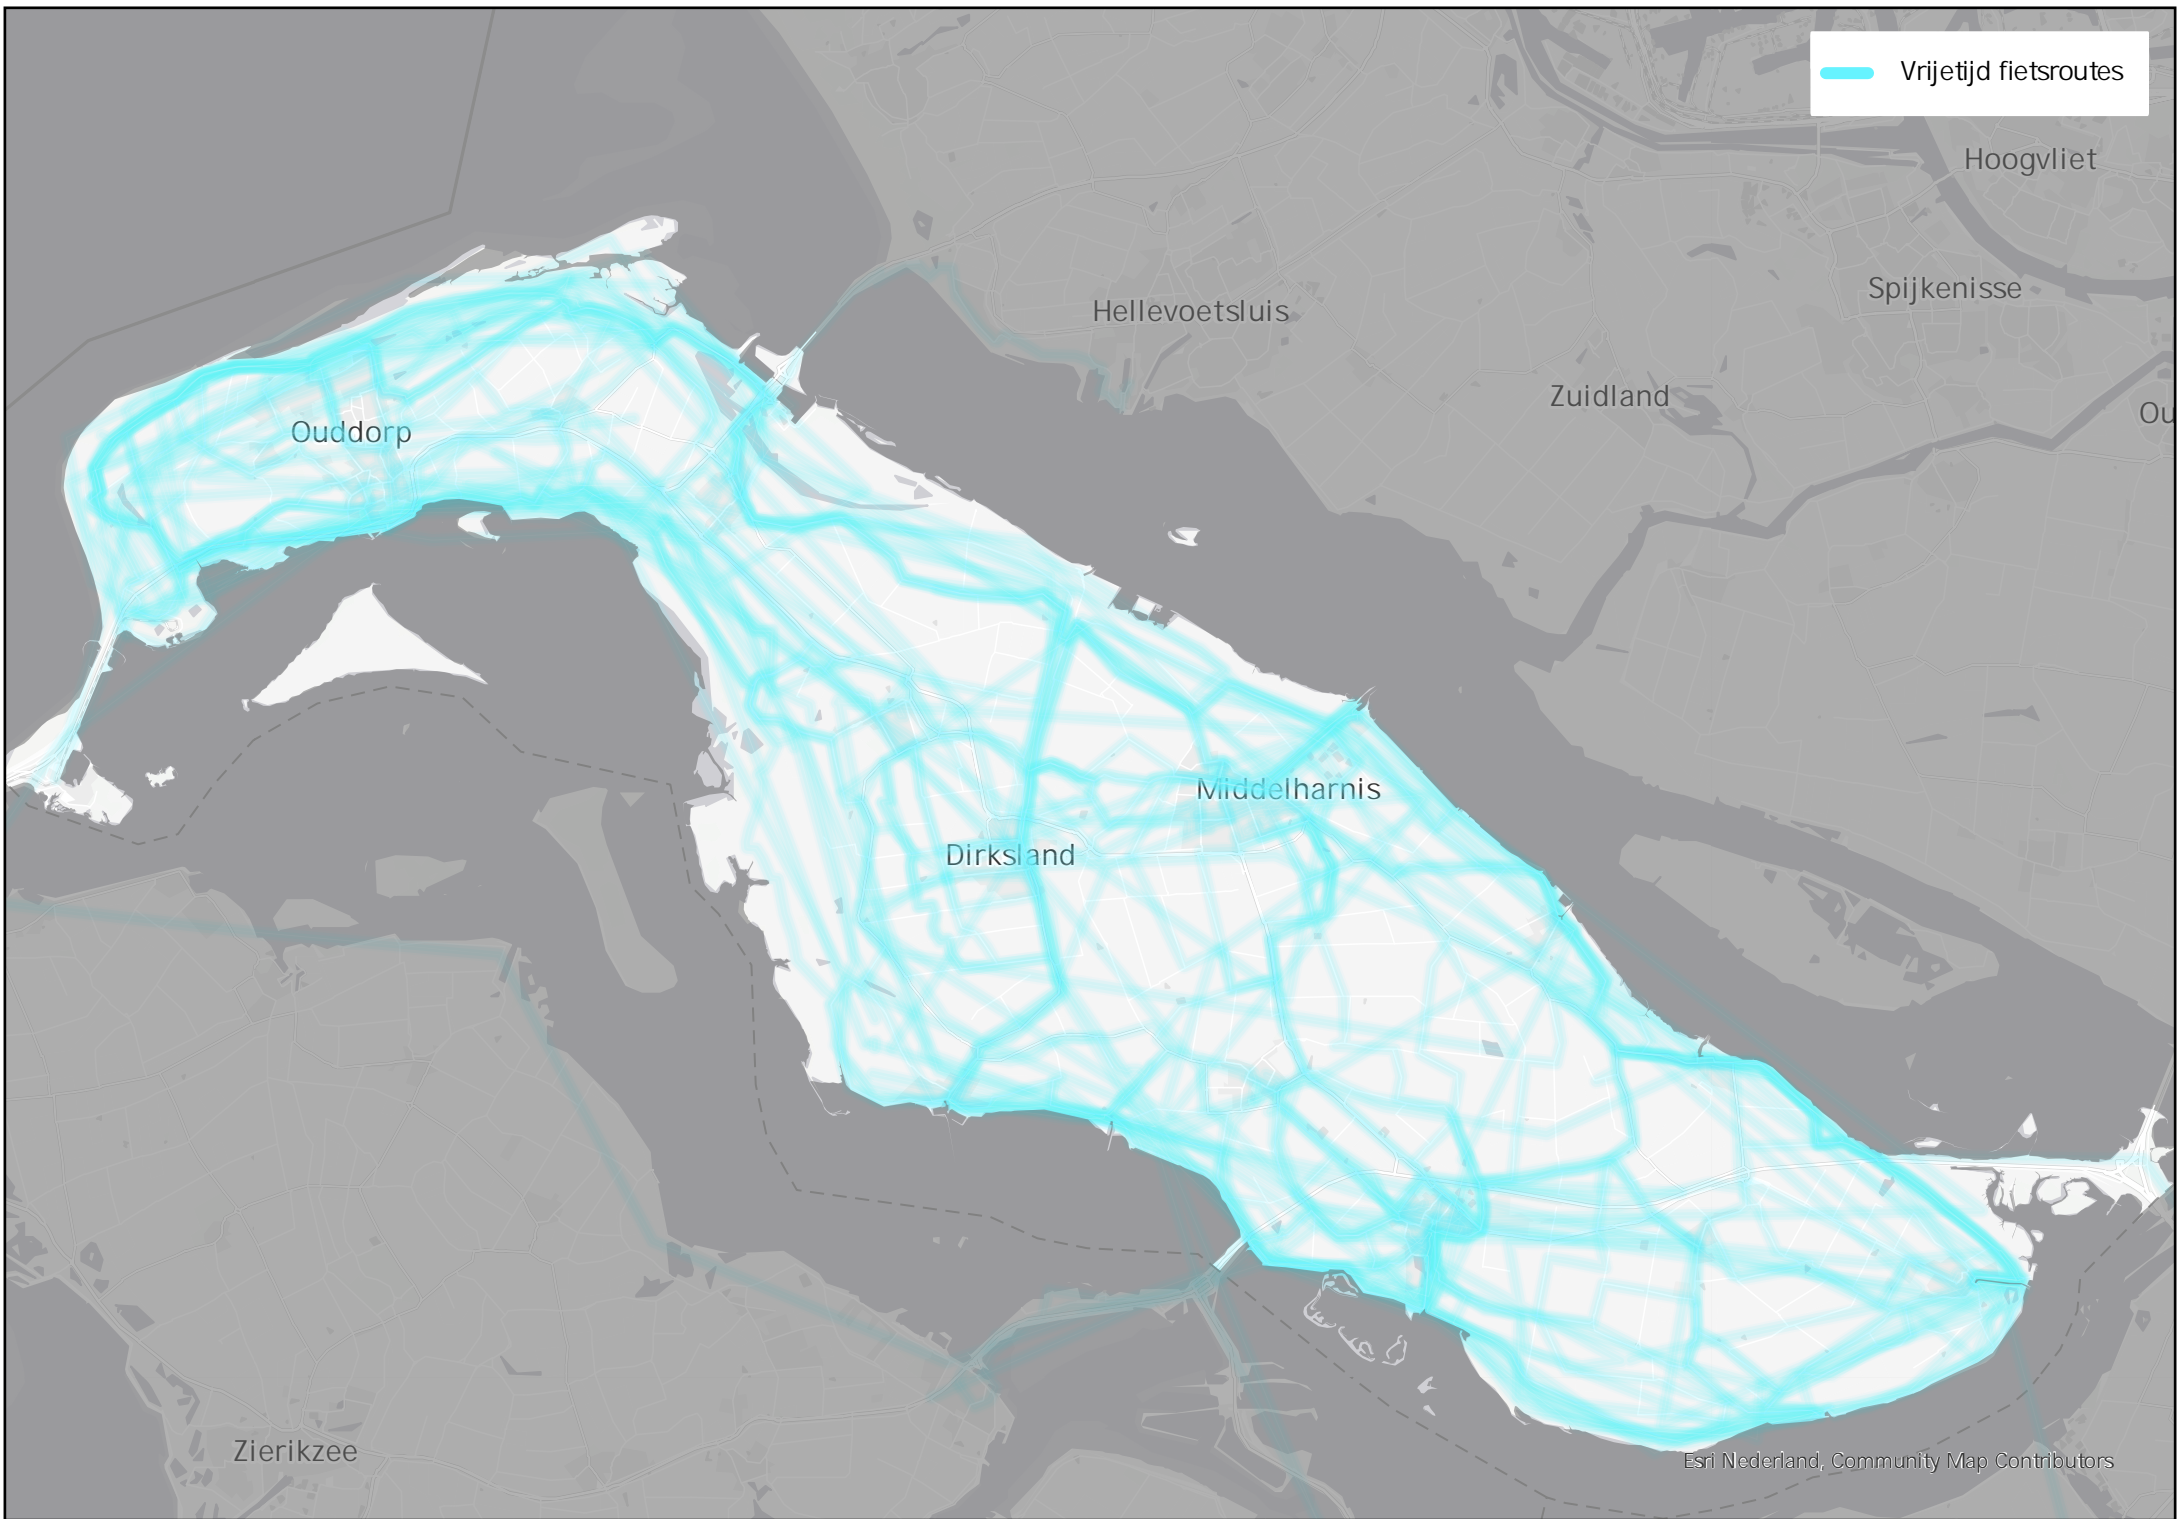

Vrijetijd fietsroutes