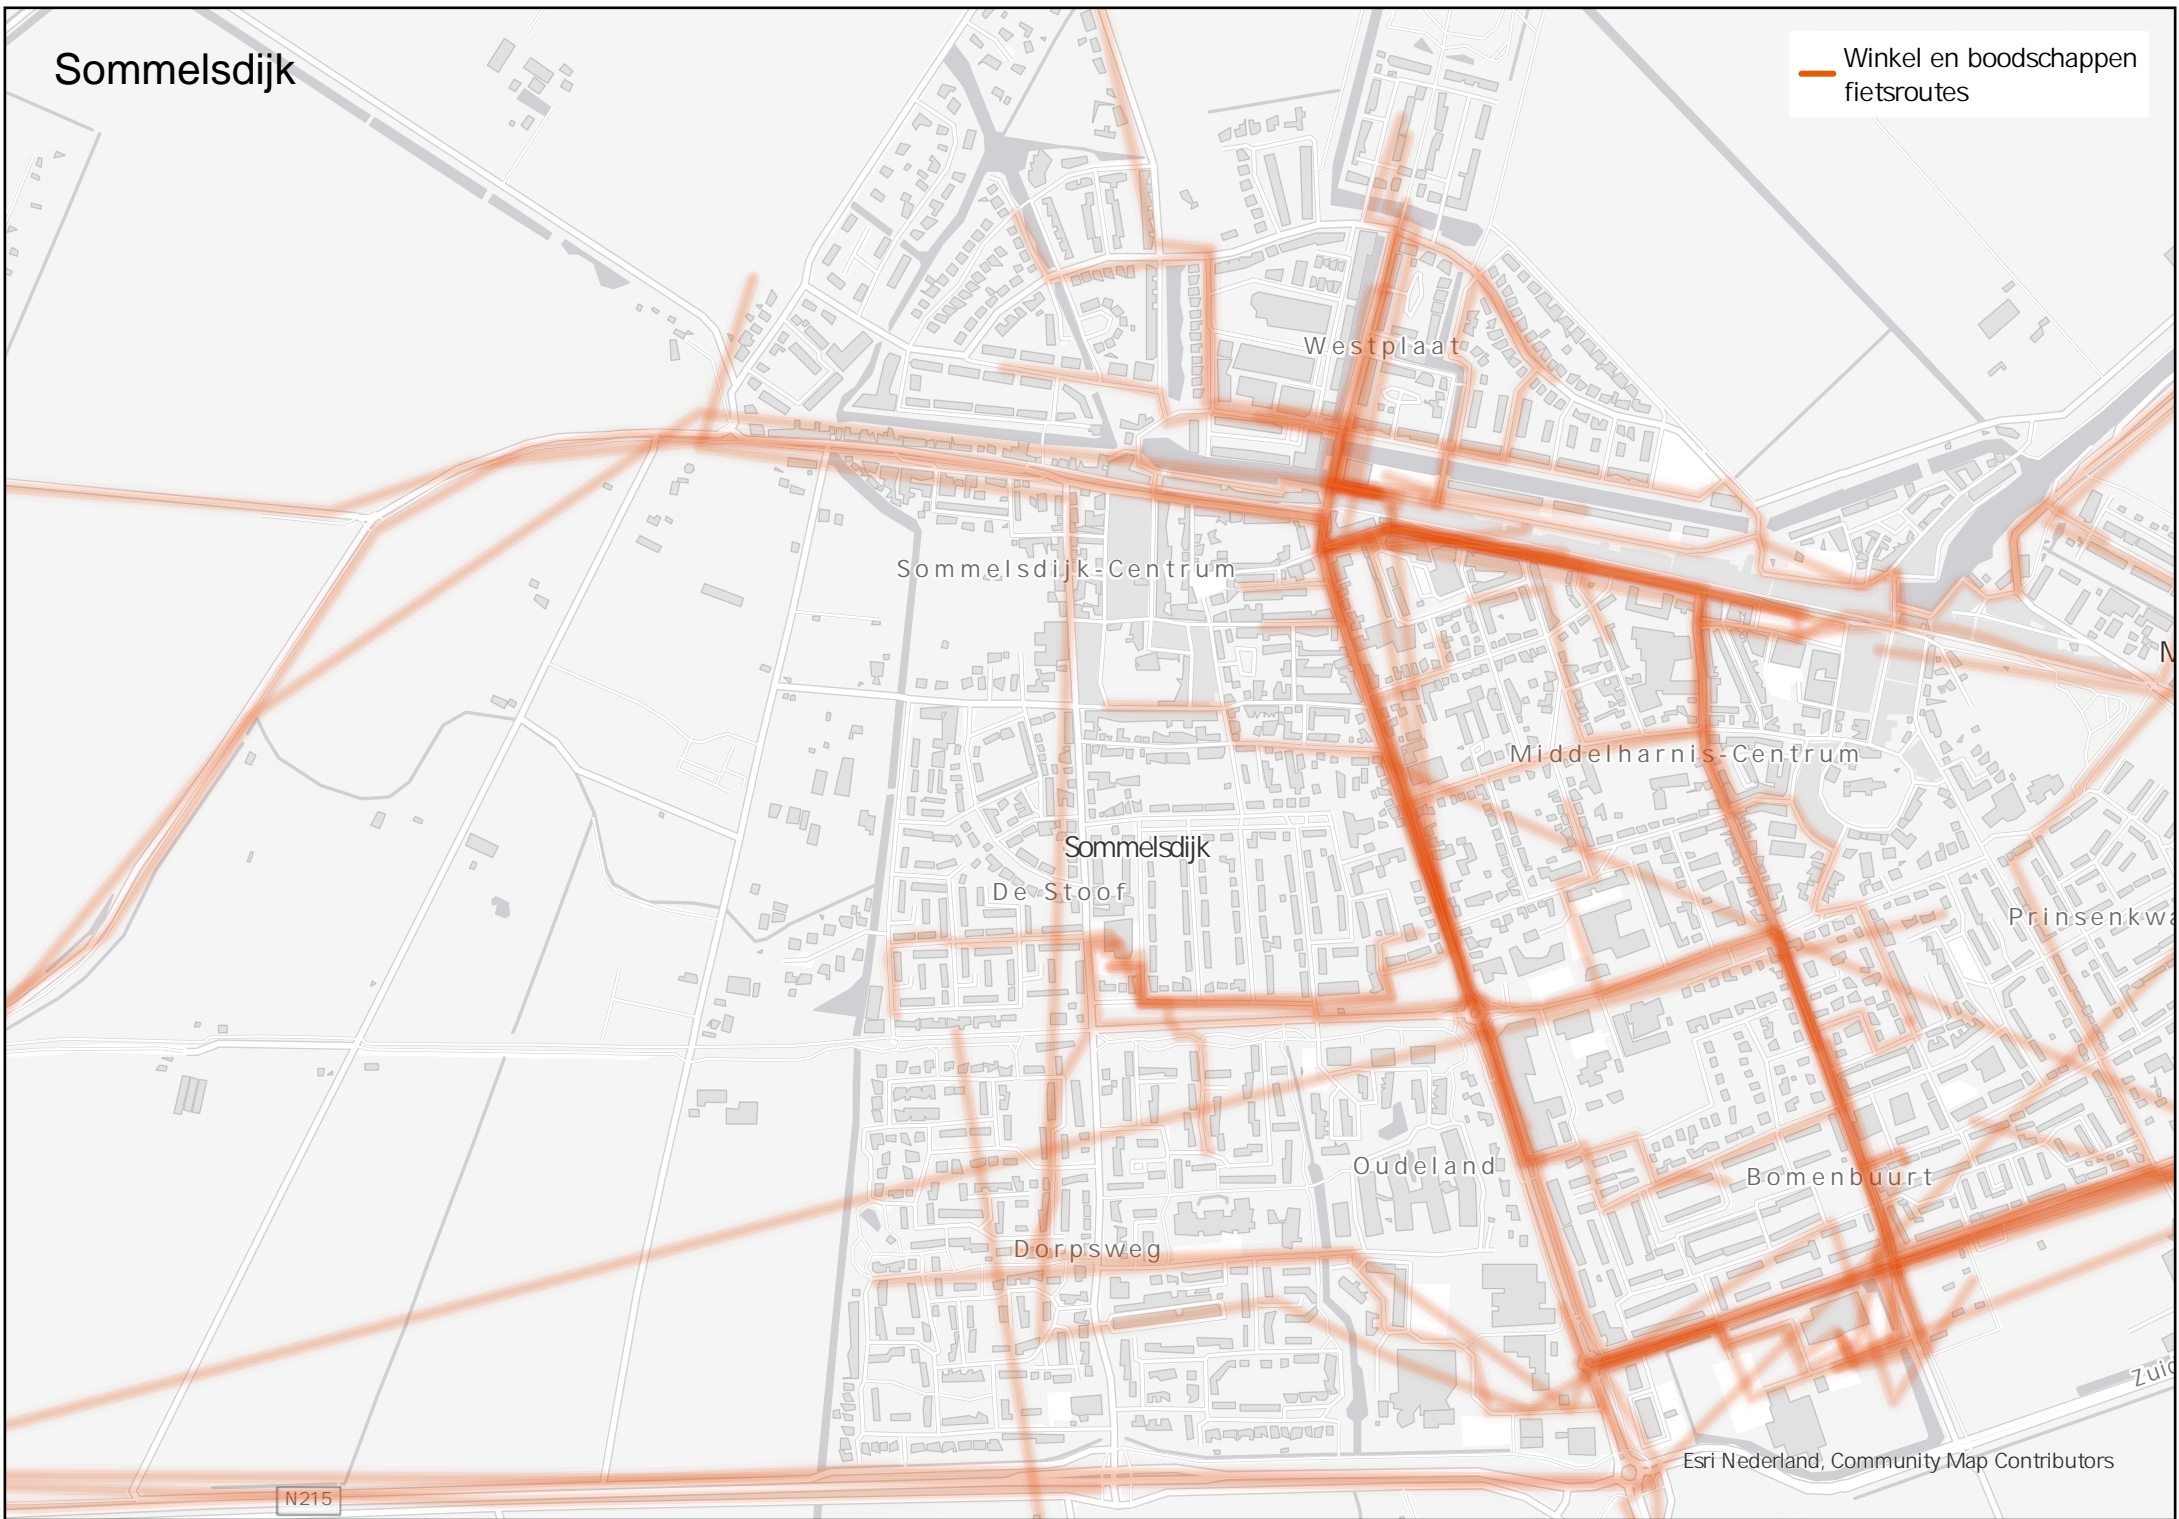

Sommelsdijk

Winkel en boodschappen
fietsroutes