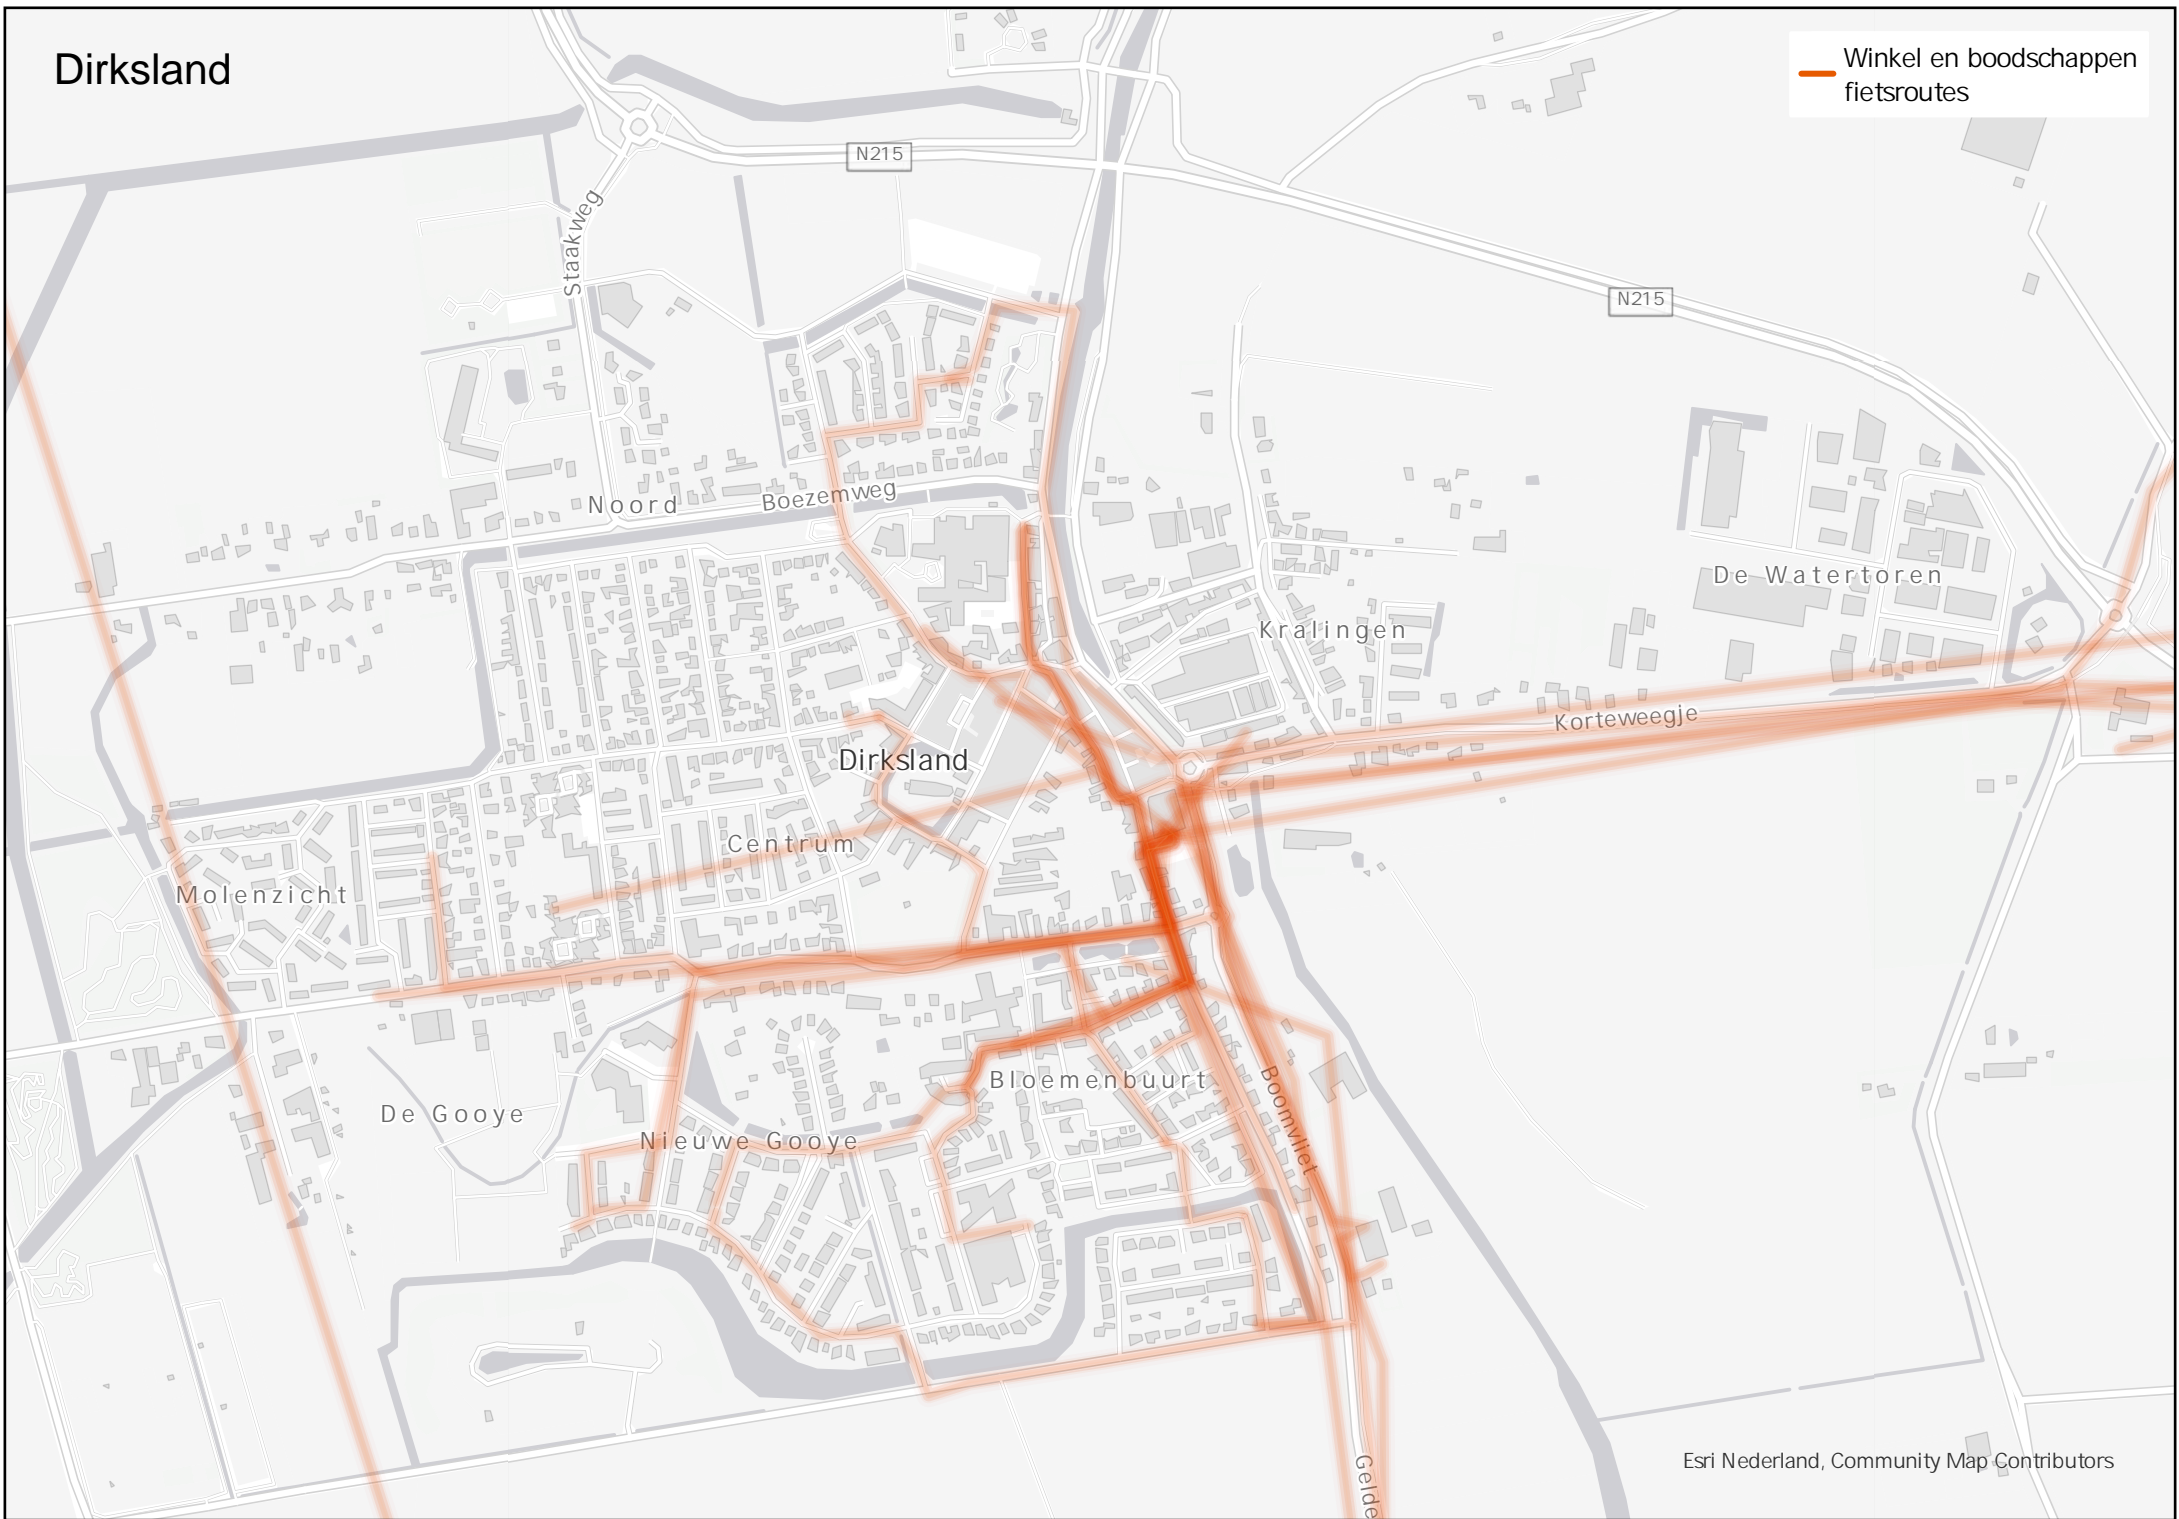

Dirksland

Winkel en boodschappen
fietsroutes