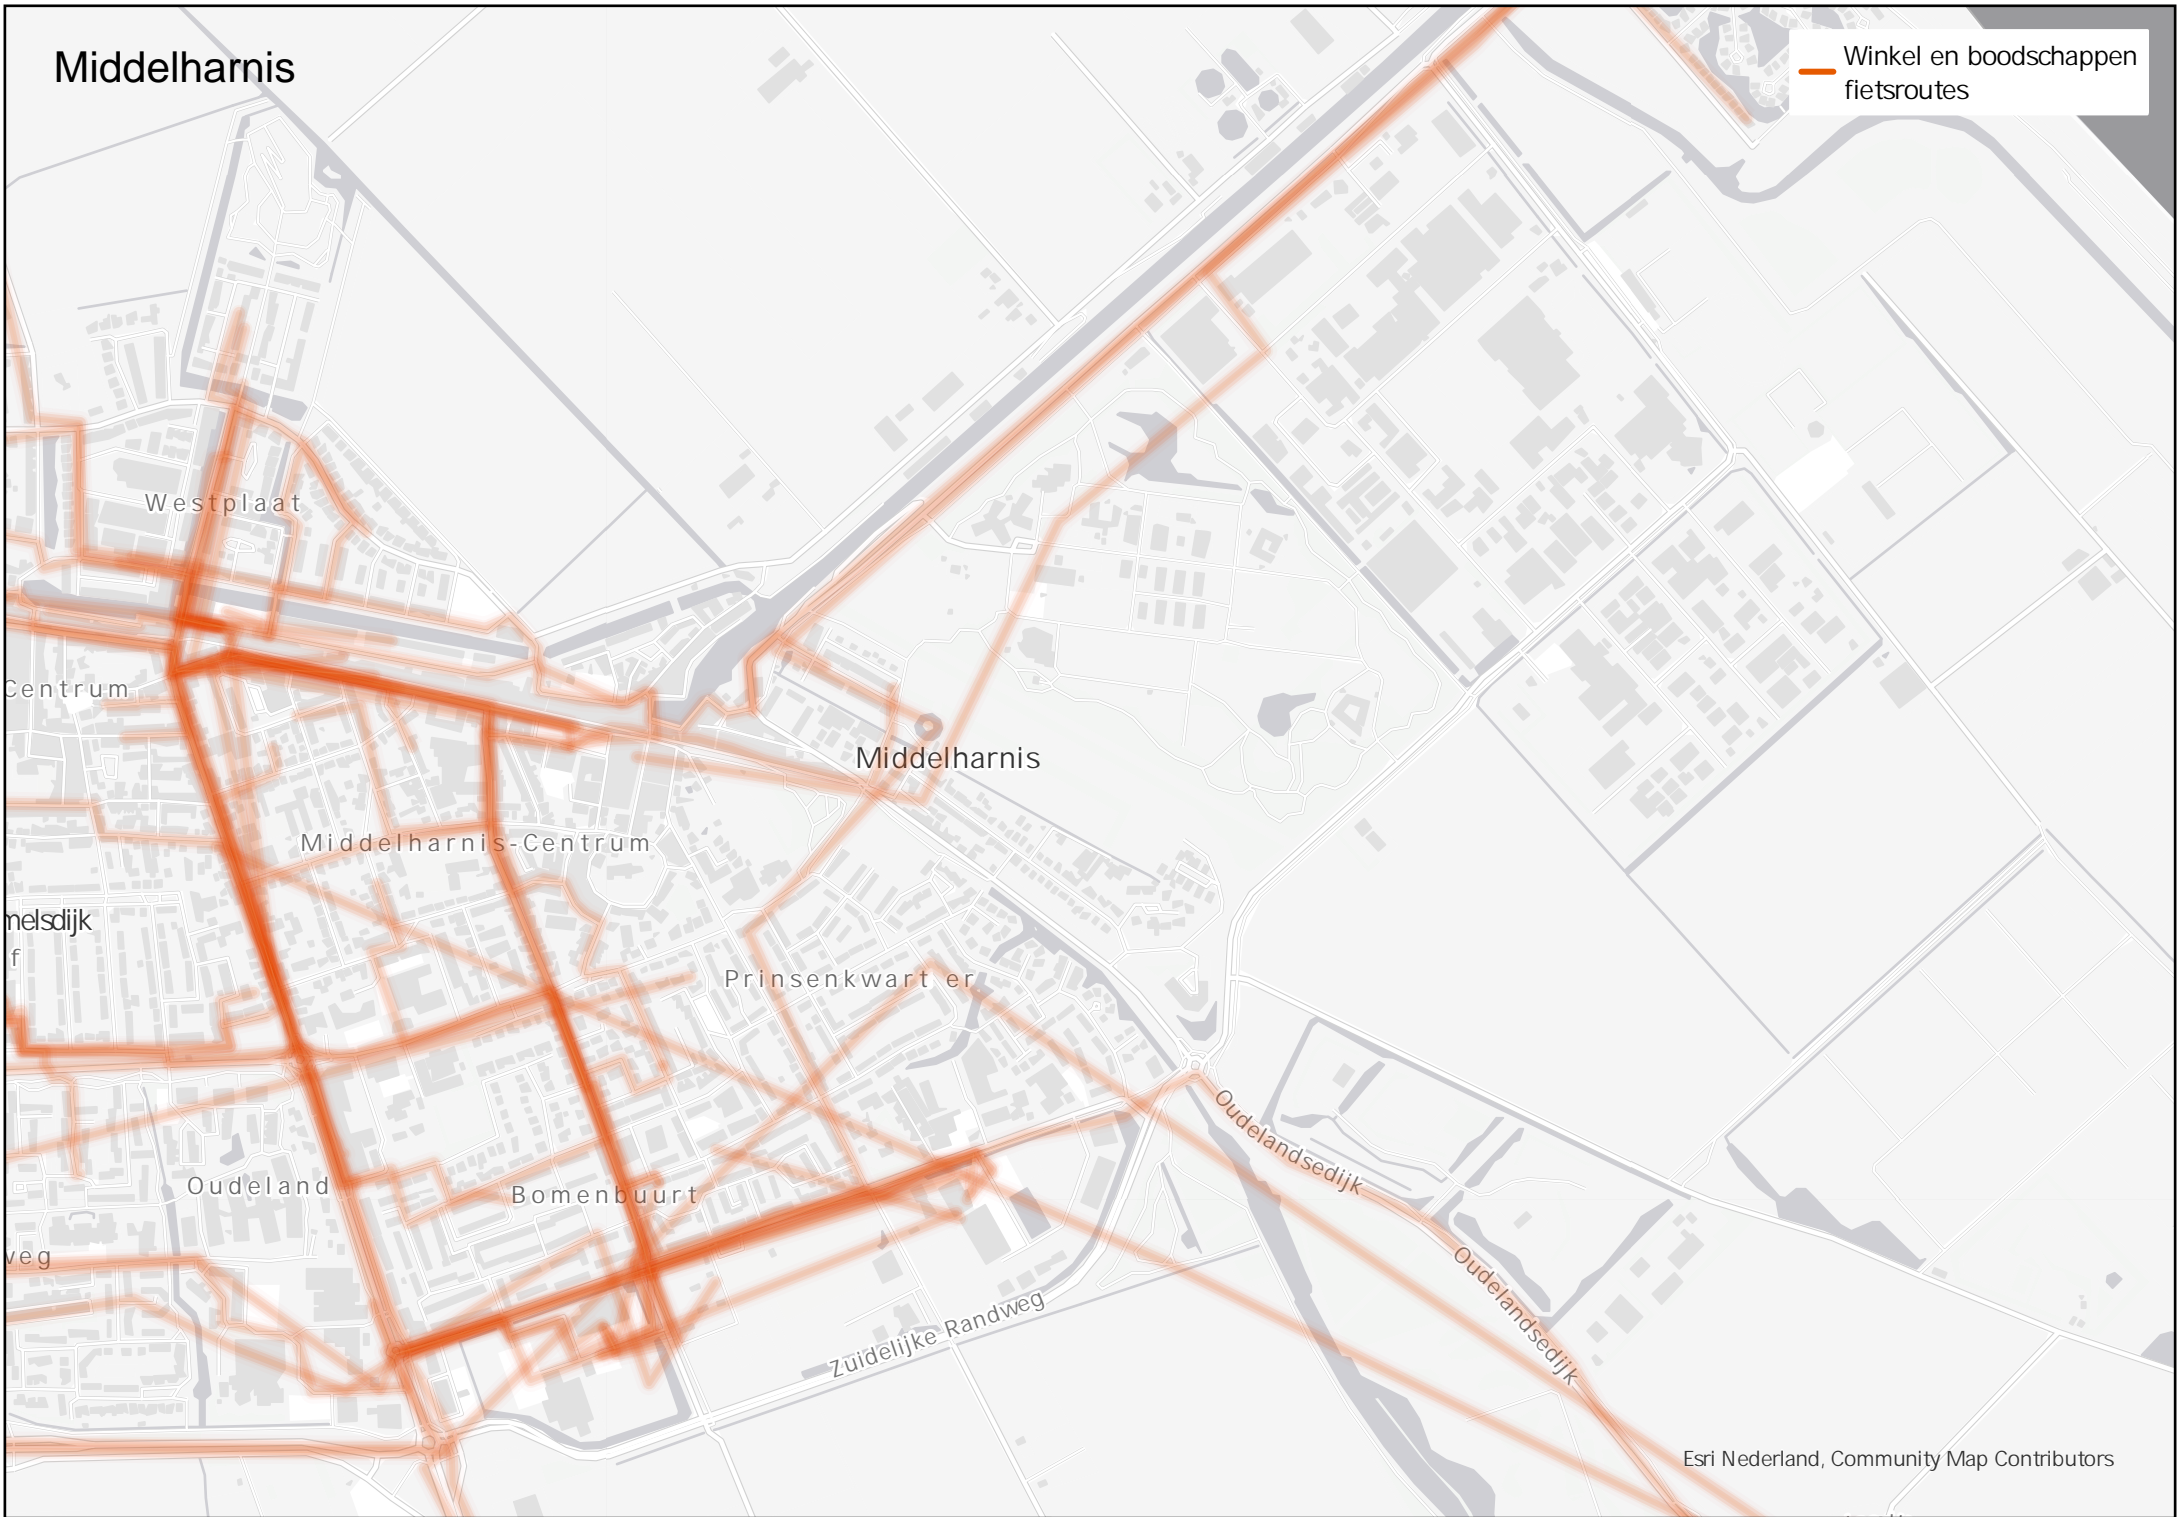

Middelharnis

Winkel en boodschappen
fietsroutes