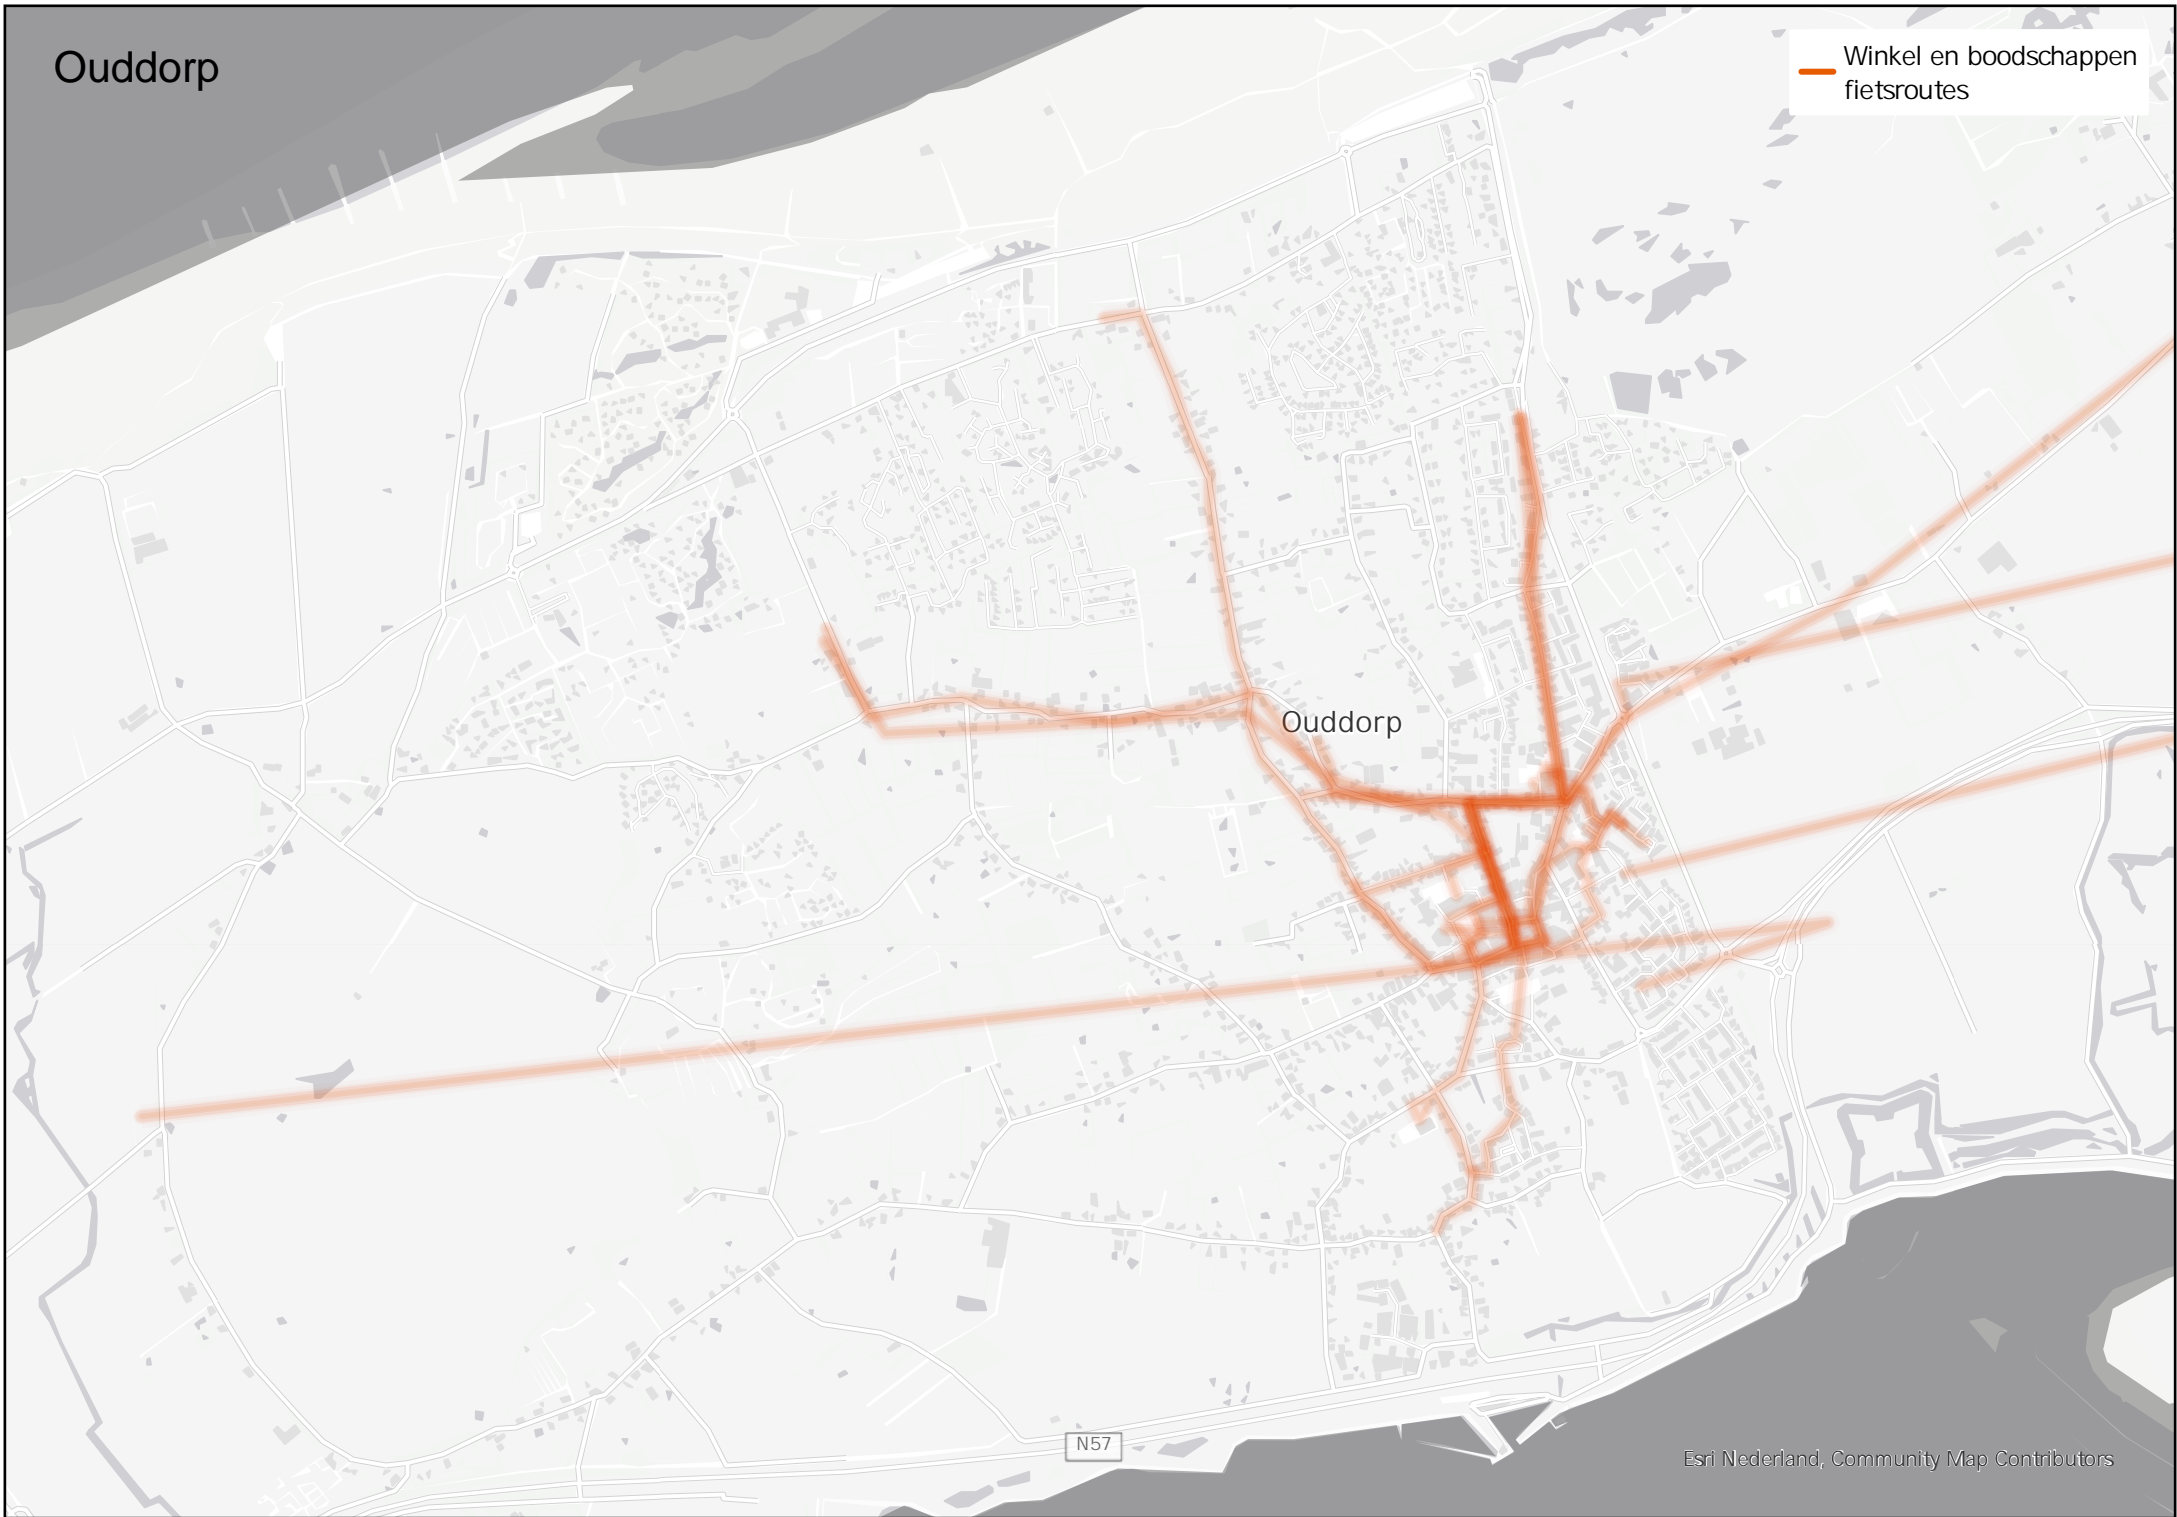

Sport en vereniging
fietsroutes

N215

Esri Nederland, Community Map Contributors

Winkel en boodschappen
fietsroutes

Zierikzee

Ouddorp

Winkel en boodschappen
fietsroutes

Dirksland