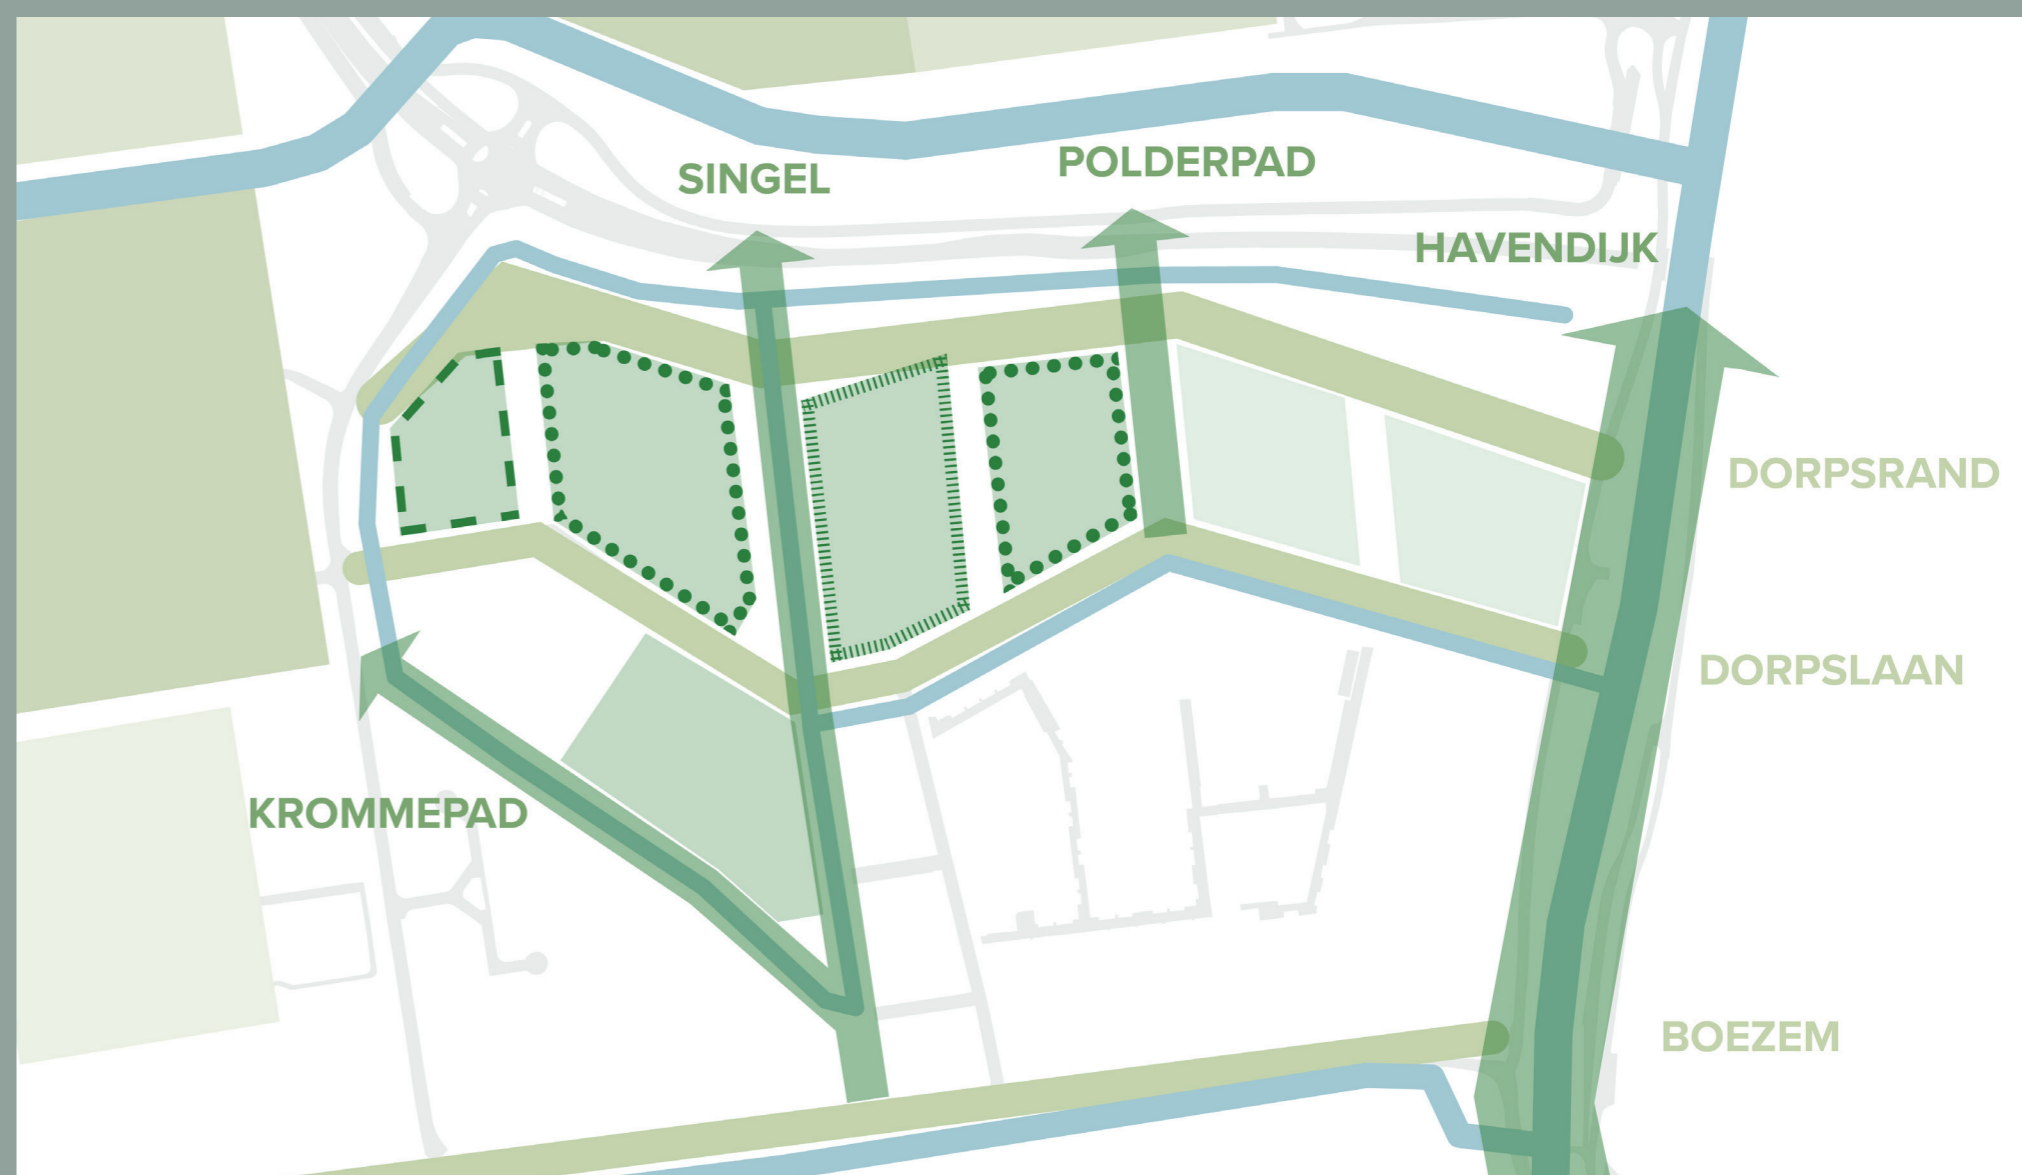

# De Kleine Boezem Dirksland

## Situatie en Visie

## Kernwaarden Landschap

- Bestaande lijnen behouden en/of versterken.
- Twee nieuwe lijnen oost west introduceren: bloemrijk park langs dorpsrand en dorpslaan met dubbele bomenrijen.