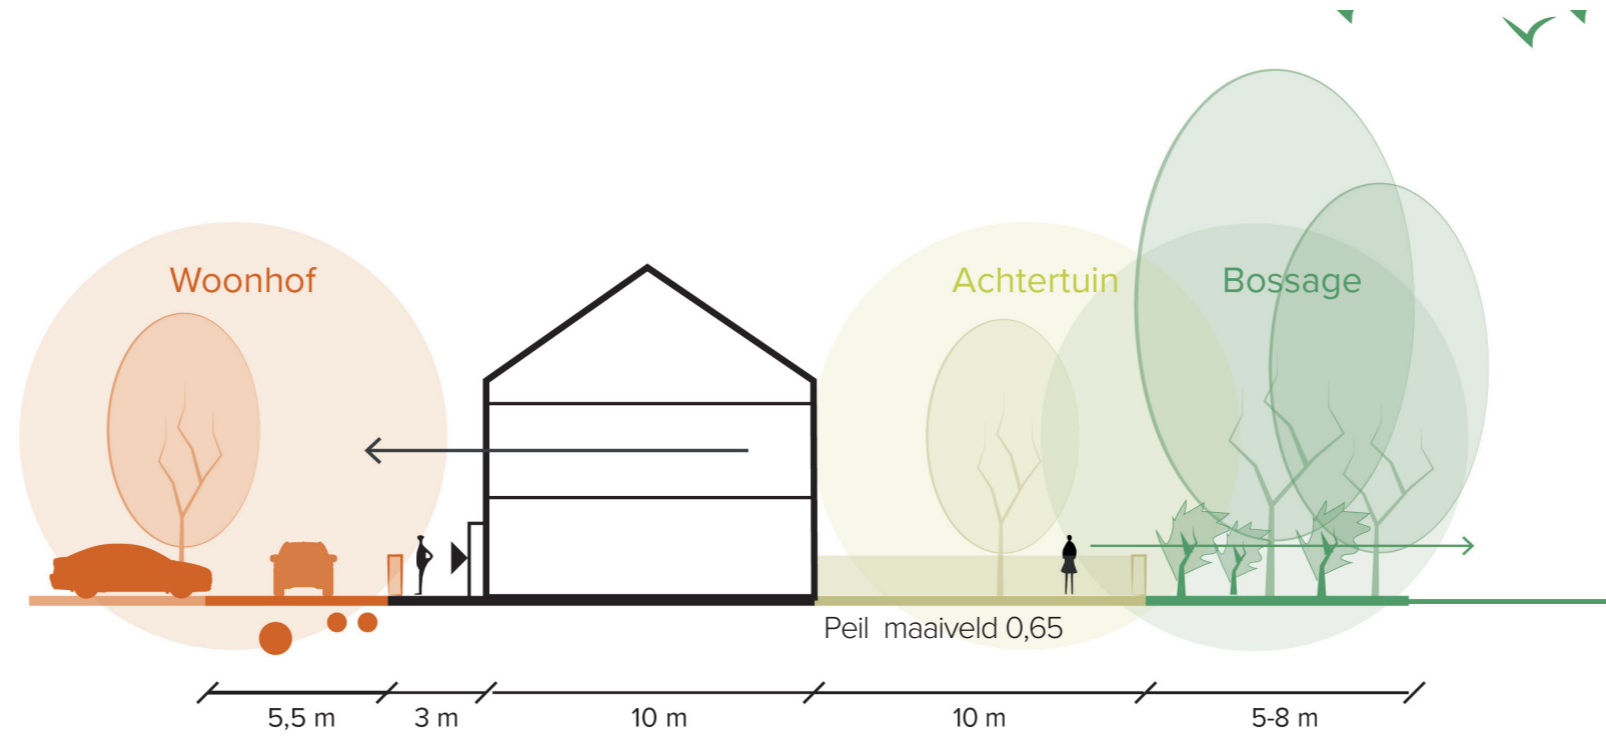

Polderboskamers

Opmerkingen

Plak hier uw post-its met opmerkingen

gemeente Goeree-Overflakkee