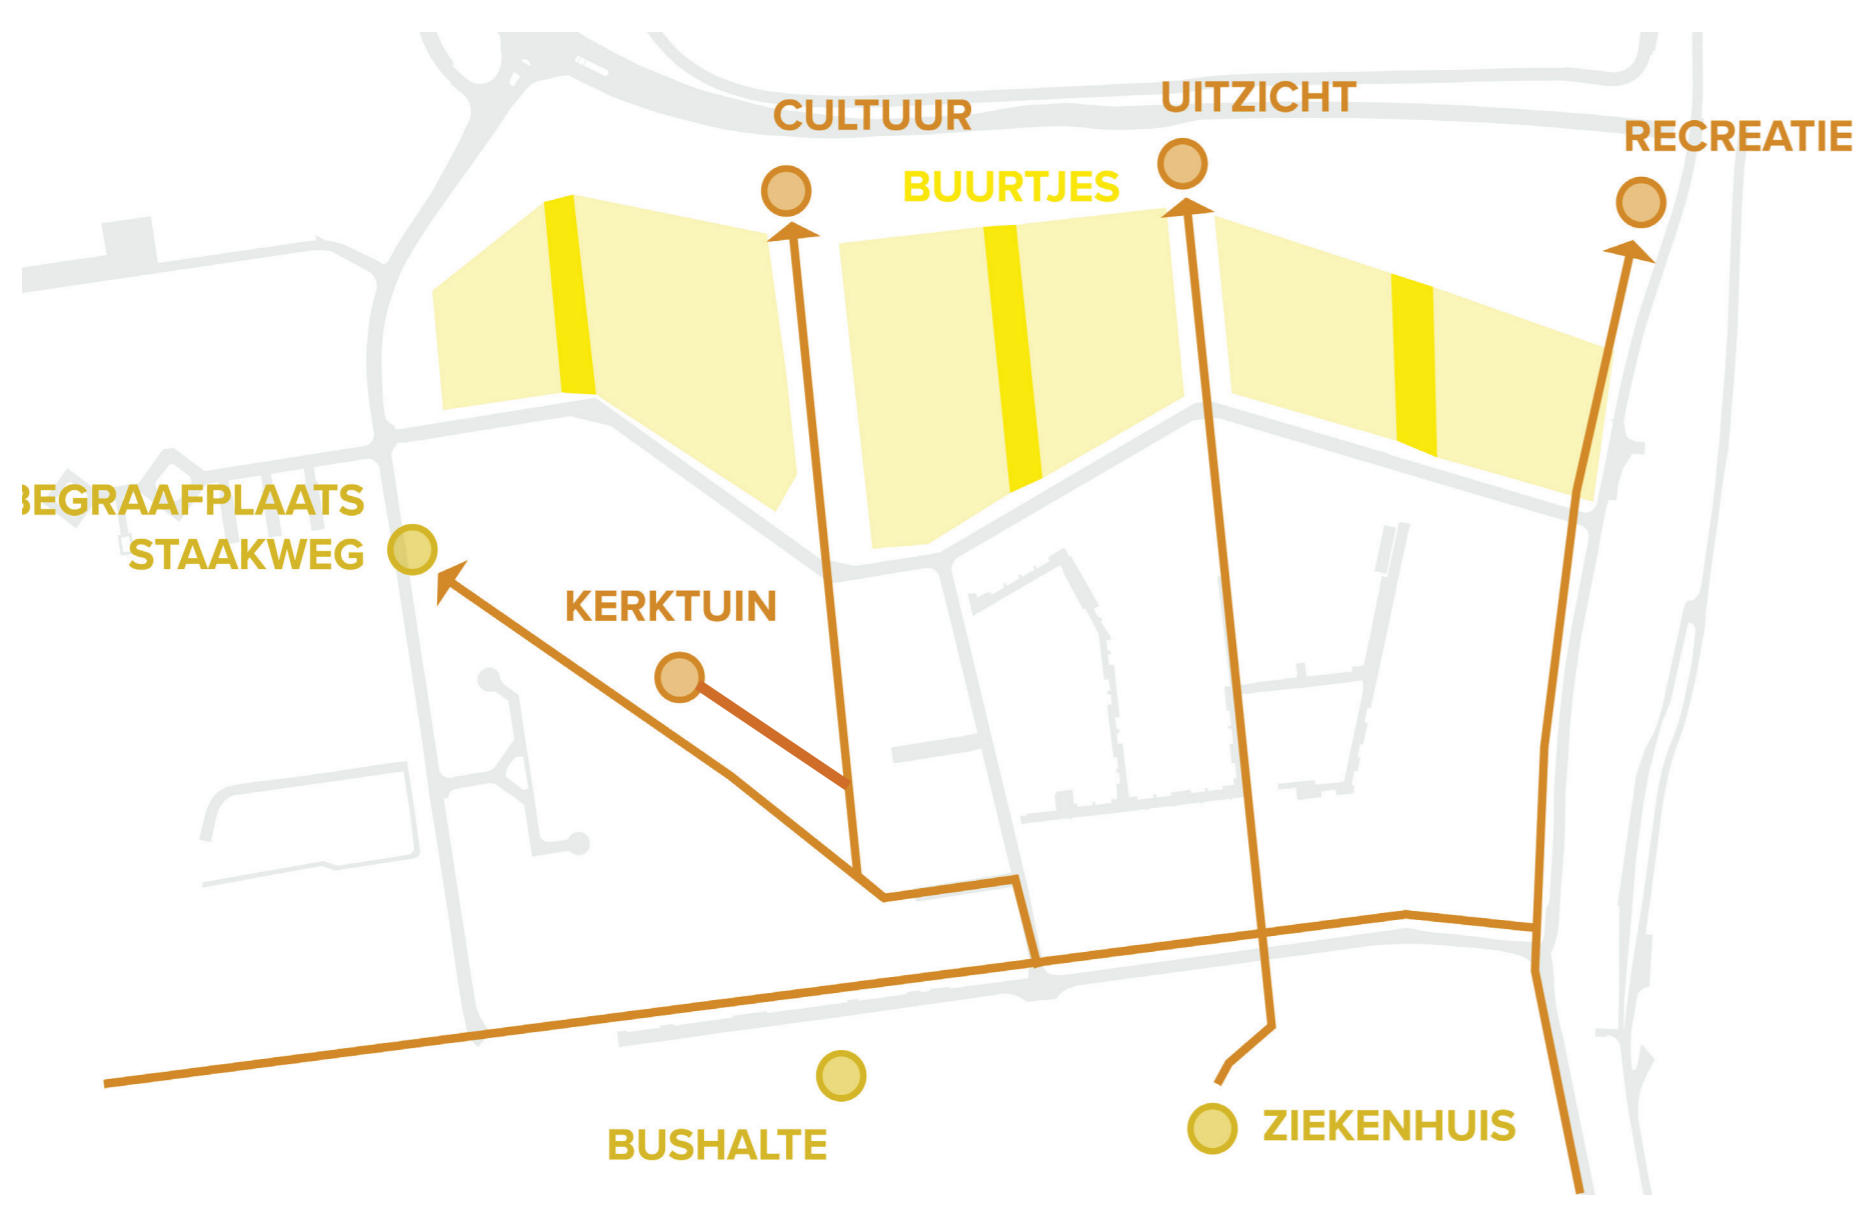

## Situatie en Visie

## Kernwaarden Landschap

- Bestaande lijnen behouden en/of versterken.
- Twee nieuwe lijnen oost west introduceren: bloemrijk park langs dorpsrand en dorpslaan met dubbele bomenrijen.

### Stedenbouwkundige uitgangspunten (visie):

- Maken van een herkenbare dorpsrand
- Landschap, biodiversiteit en duurzaamheid vormen de basis van het stedenbouwkundig raamwerk
- Historie zichtbaar maken
- Gebiedseigen landschap tussen het woongebied en de N215
- Duurzame openbare ruimte (natuurlijke materialen, bomen ter verkoeling, bloemrijk grasland etc.)
- Sociale interactie met buurt en (mogelijk) zorg

## Kernwaarden Plekken

- Logische routes vanuit het dorp.
- Tussen de woningen plekken voor de bewoners om te spelen of samen te komen.
- Behoud Krommepad en zicht op kerk vanuit dorp en dorpsrand.
- Parkeren volgens de gemeentelijk normen opgelost is in het plangebied.