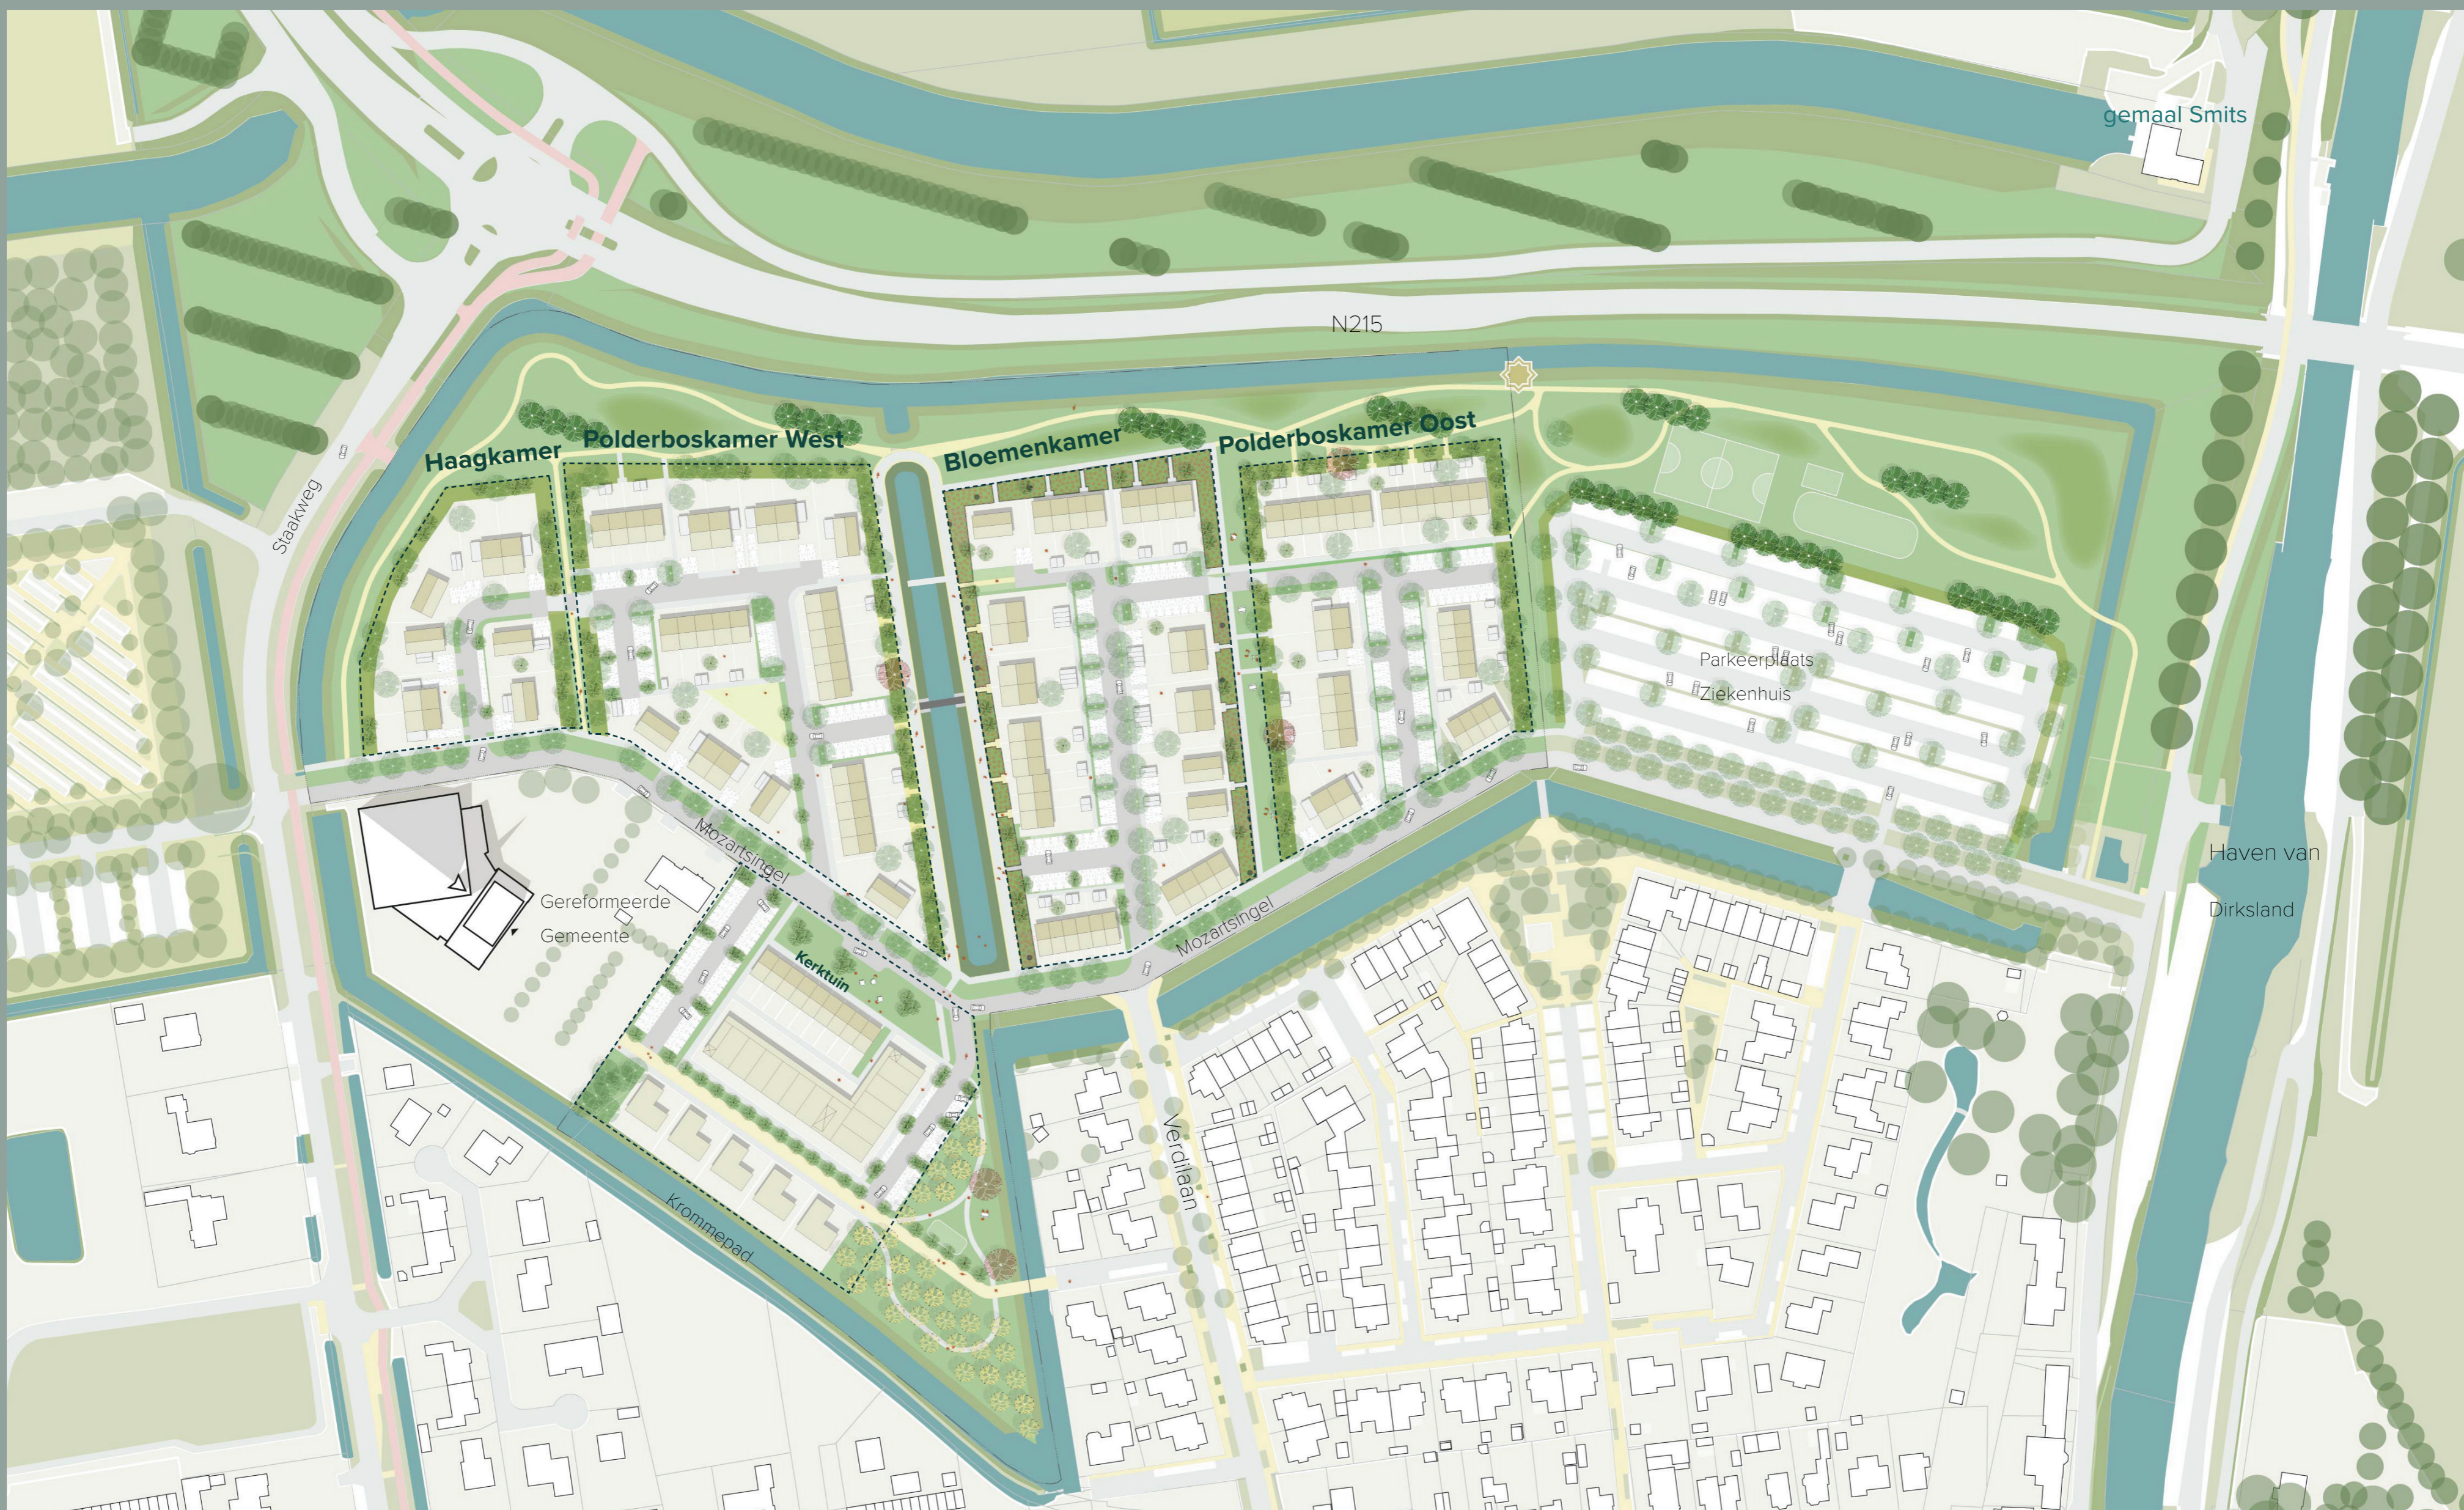

# De Kleine Boezem Dirksland

Het stedenbouwkundig ontwerp

openbaar park	parkeervakken	kavels	
beplanting / oevers	voetgangersroutes	fietspad	
beplante zones (kamers)	straten		