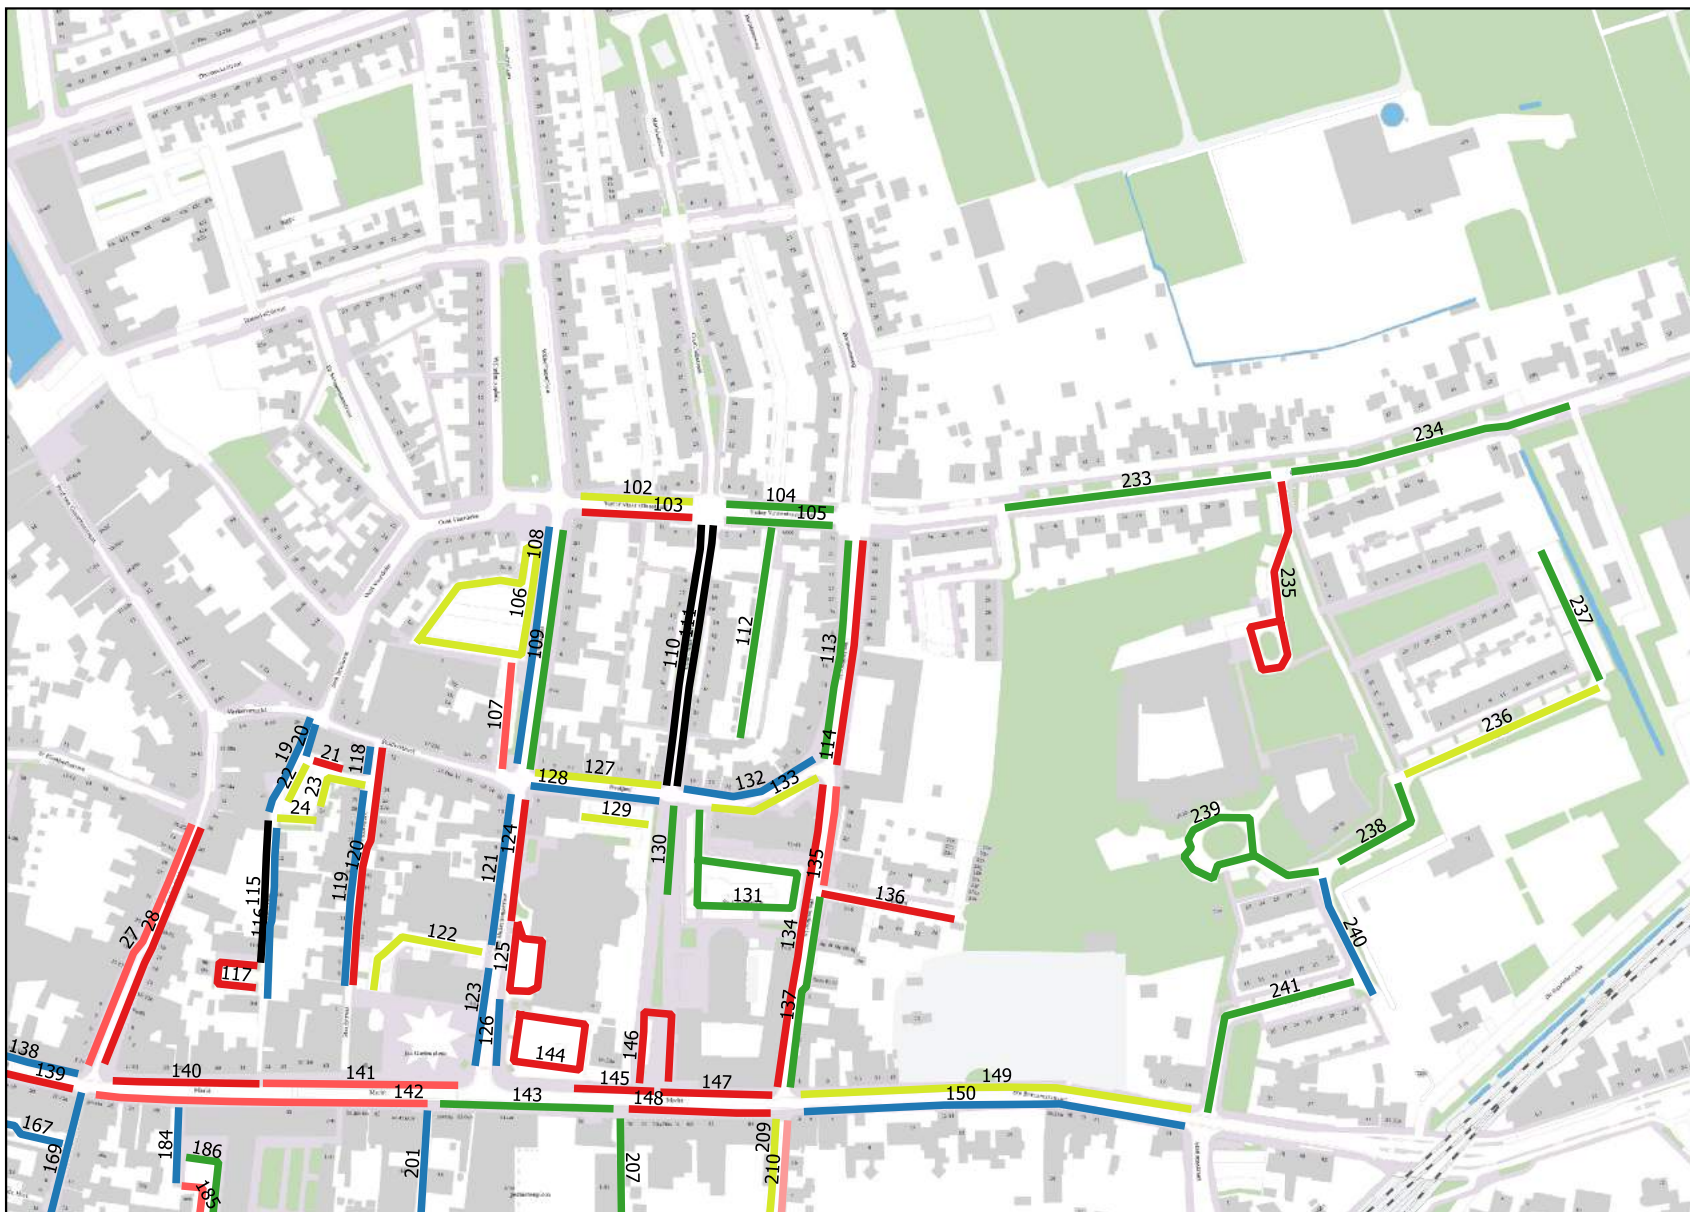

# Bezettingsgraad per sector zaterdag 6 november 19.00 uur Oudenbosch-Noord