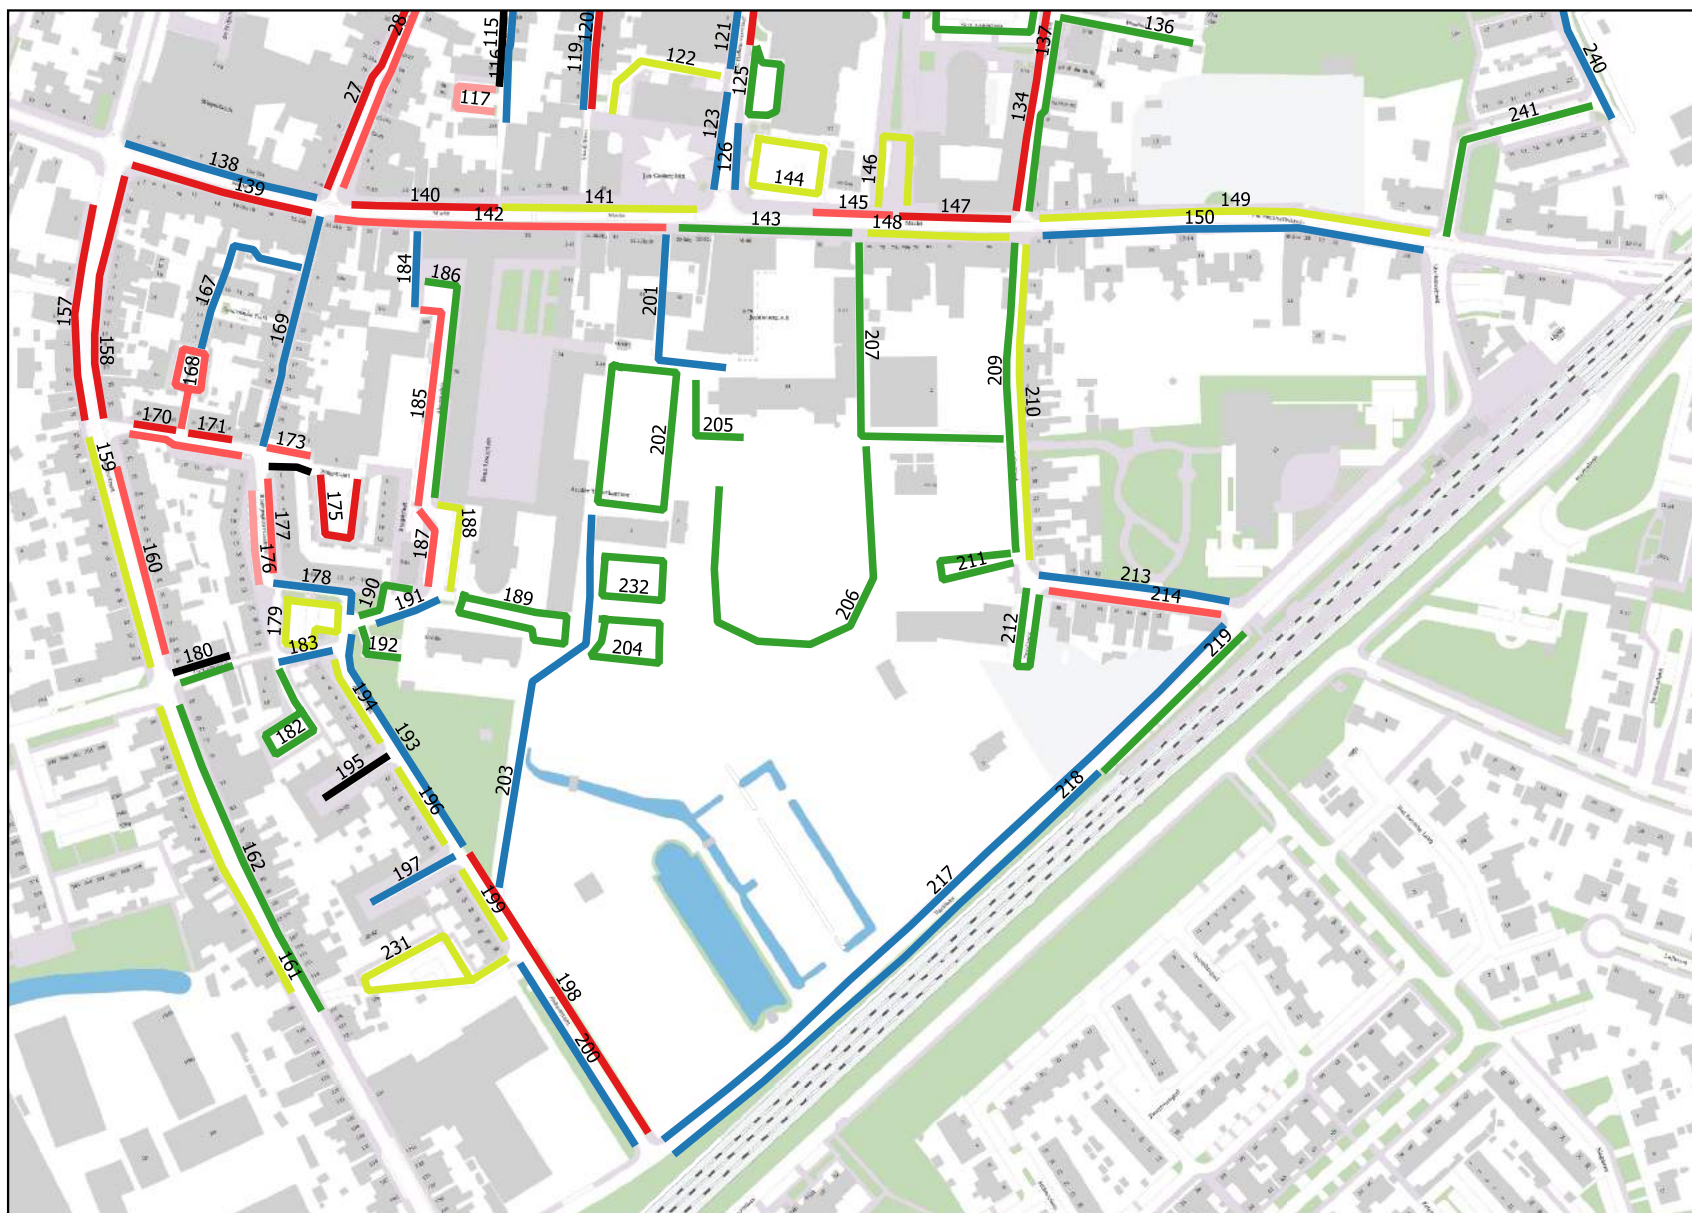

# Bezettingsgraad per sector zaterdag 6 november 12:00 uur Oudenbosch-Zuid