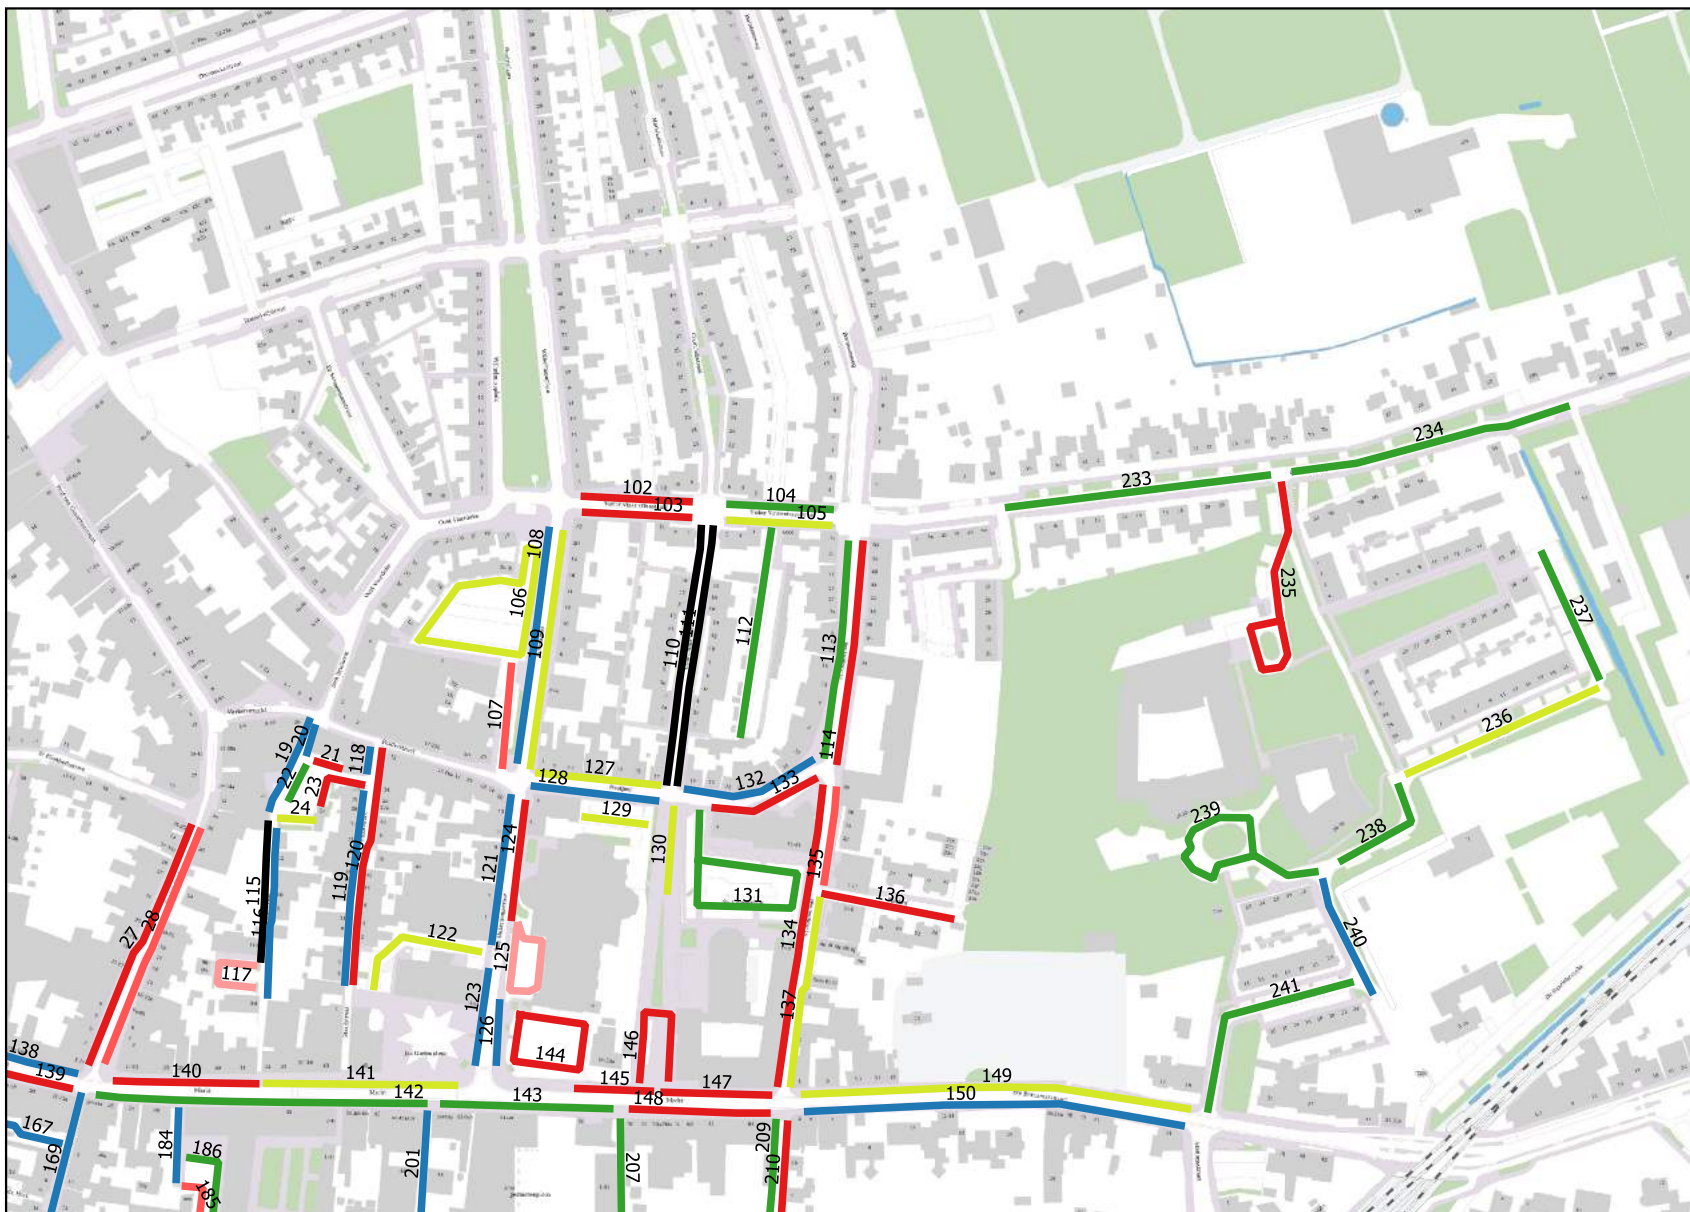

# Bezettingsgraad per sector zaterdag 6 november 18.00 uur Oudenbosch-Noord