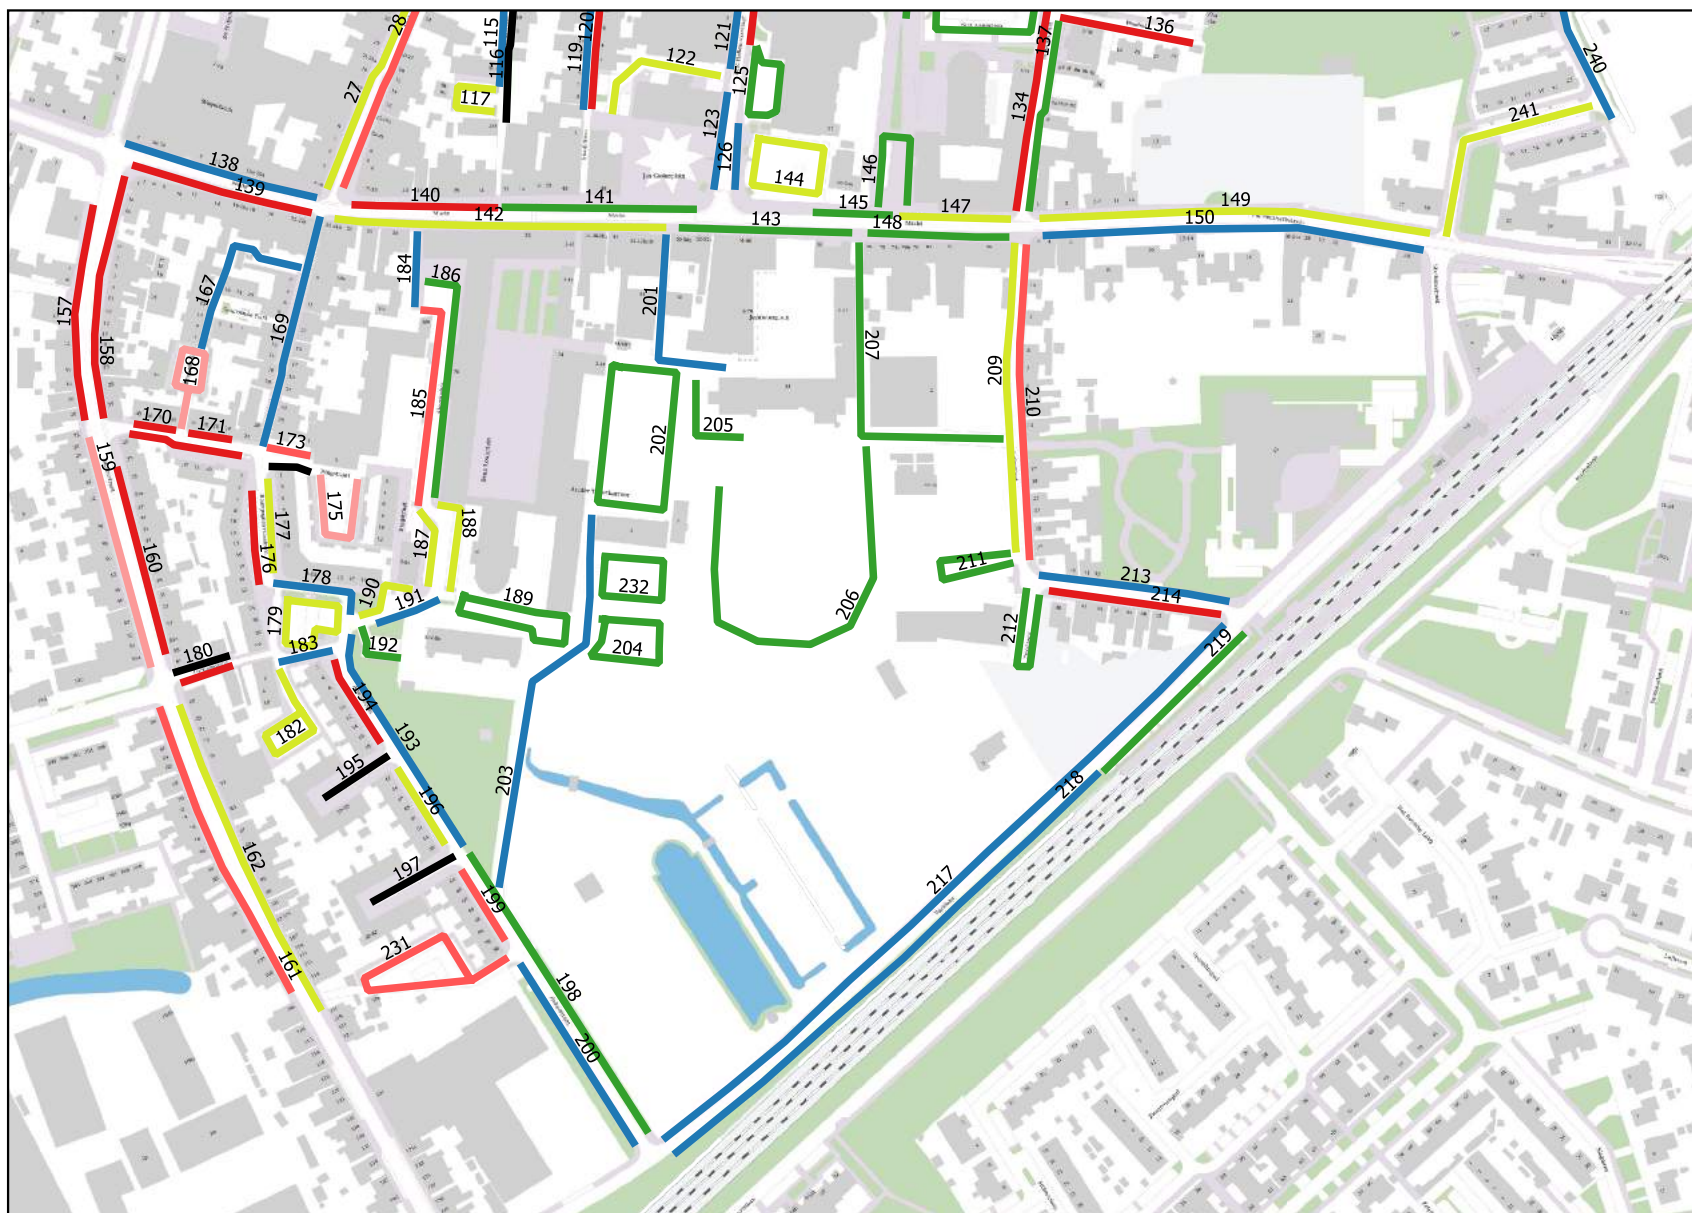

Bezettingsgraad per sector nachttelling Oudenbosch-Zuid

Legenda

- Geen cap, wel bezet
- Geen cap, geen bezet
- 0% - 59%
- 60% - 79%
- 80% - 89%
- 90% - 99%
- 100% of meer

Gemeente
Halderberge