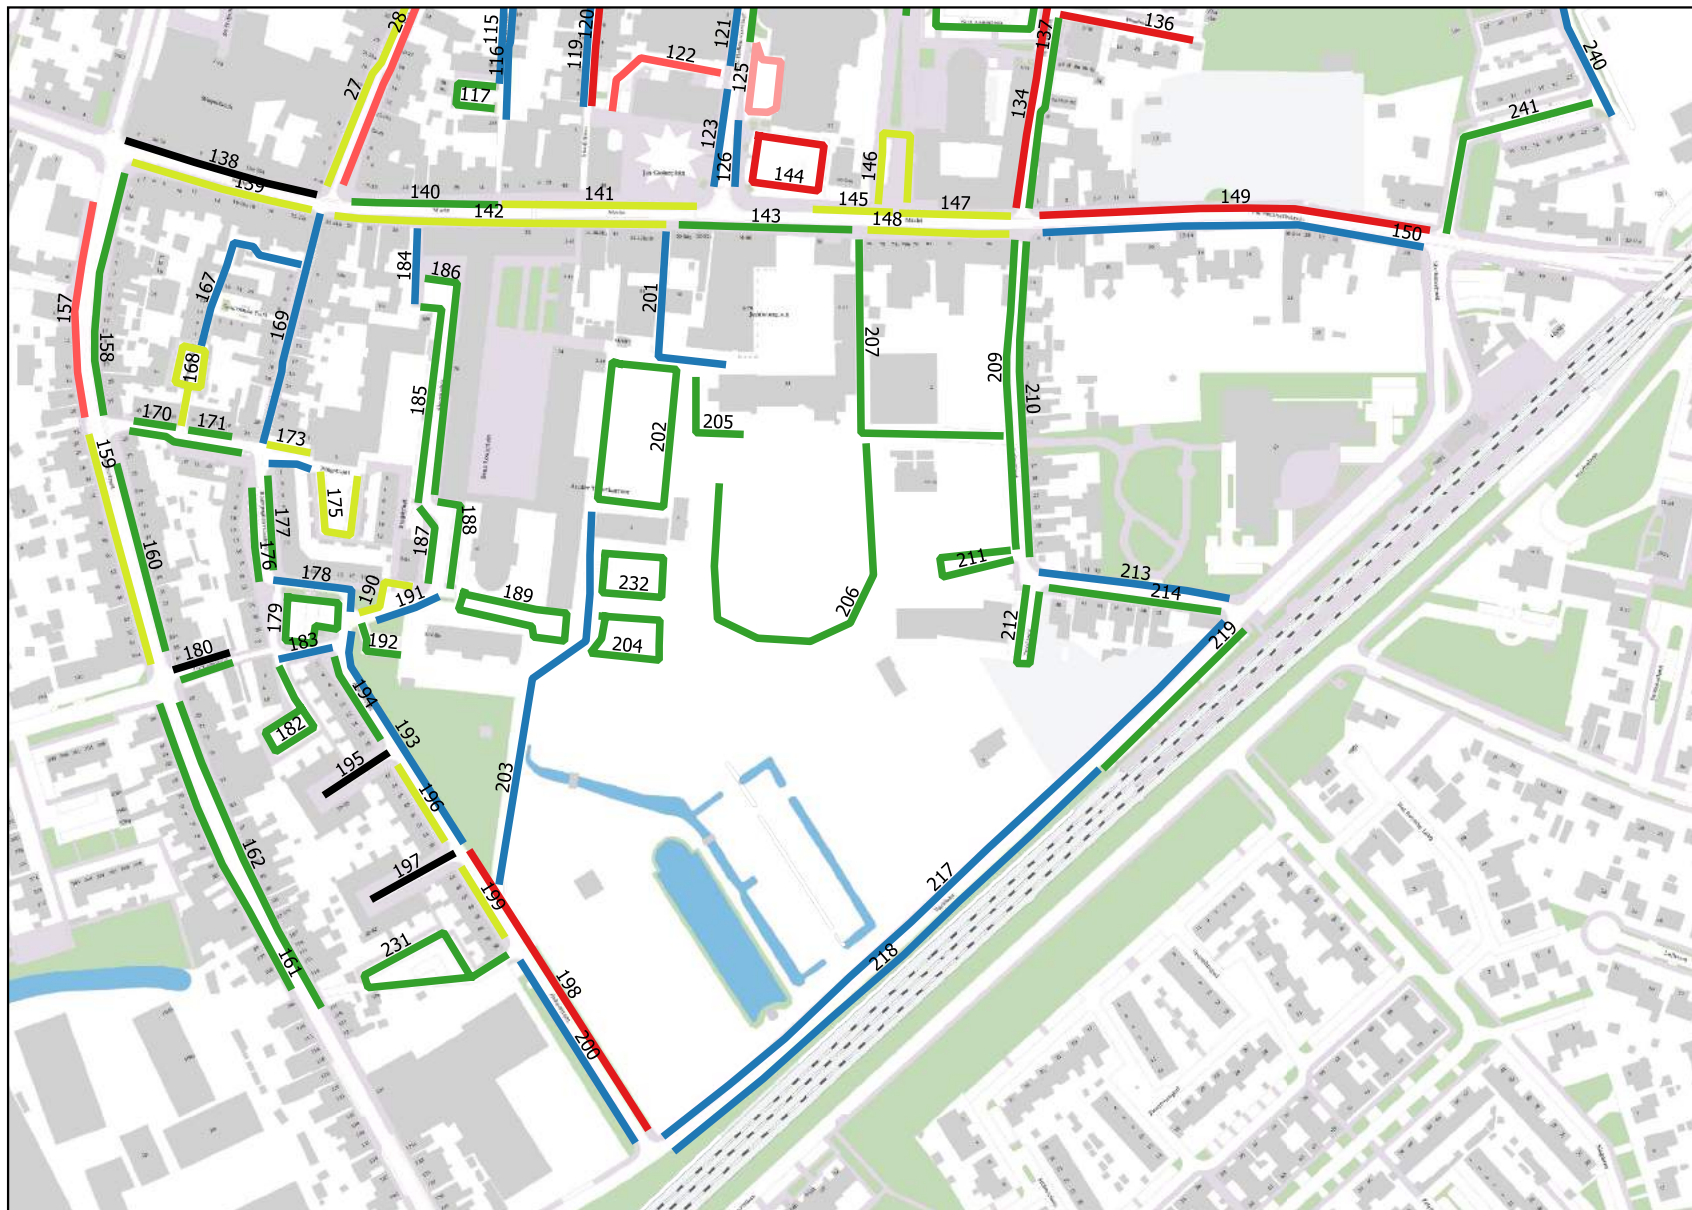

Bezettingsgraad per sector donderdag 4 november 13.00 uur Oudenbosch-Zuid

Legenda

- Geen cap, wel bezet
- Geen cap, geen bezet
- 0% - 59%
- 60% - 79%
- 80% - 89%
- 90% - 99%
- 100% of meer

Gemeente
Halderberge