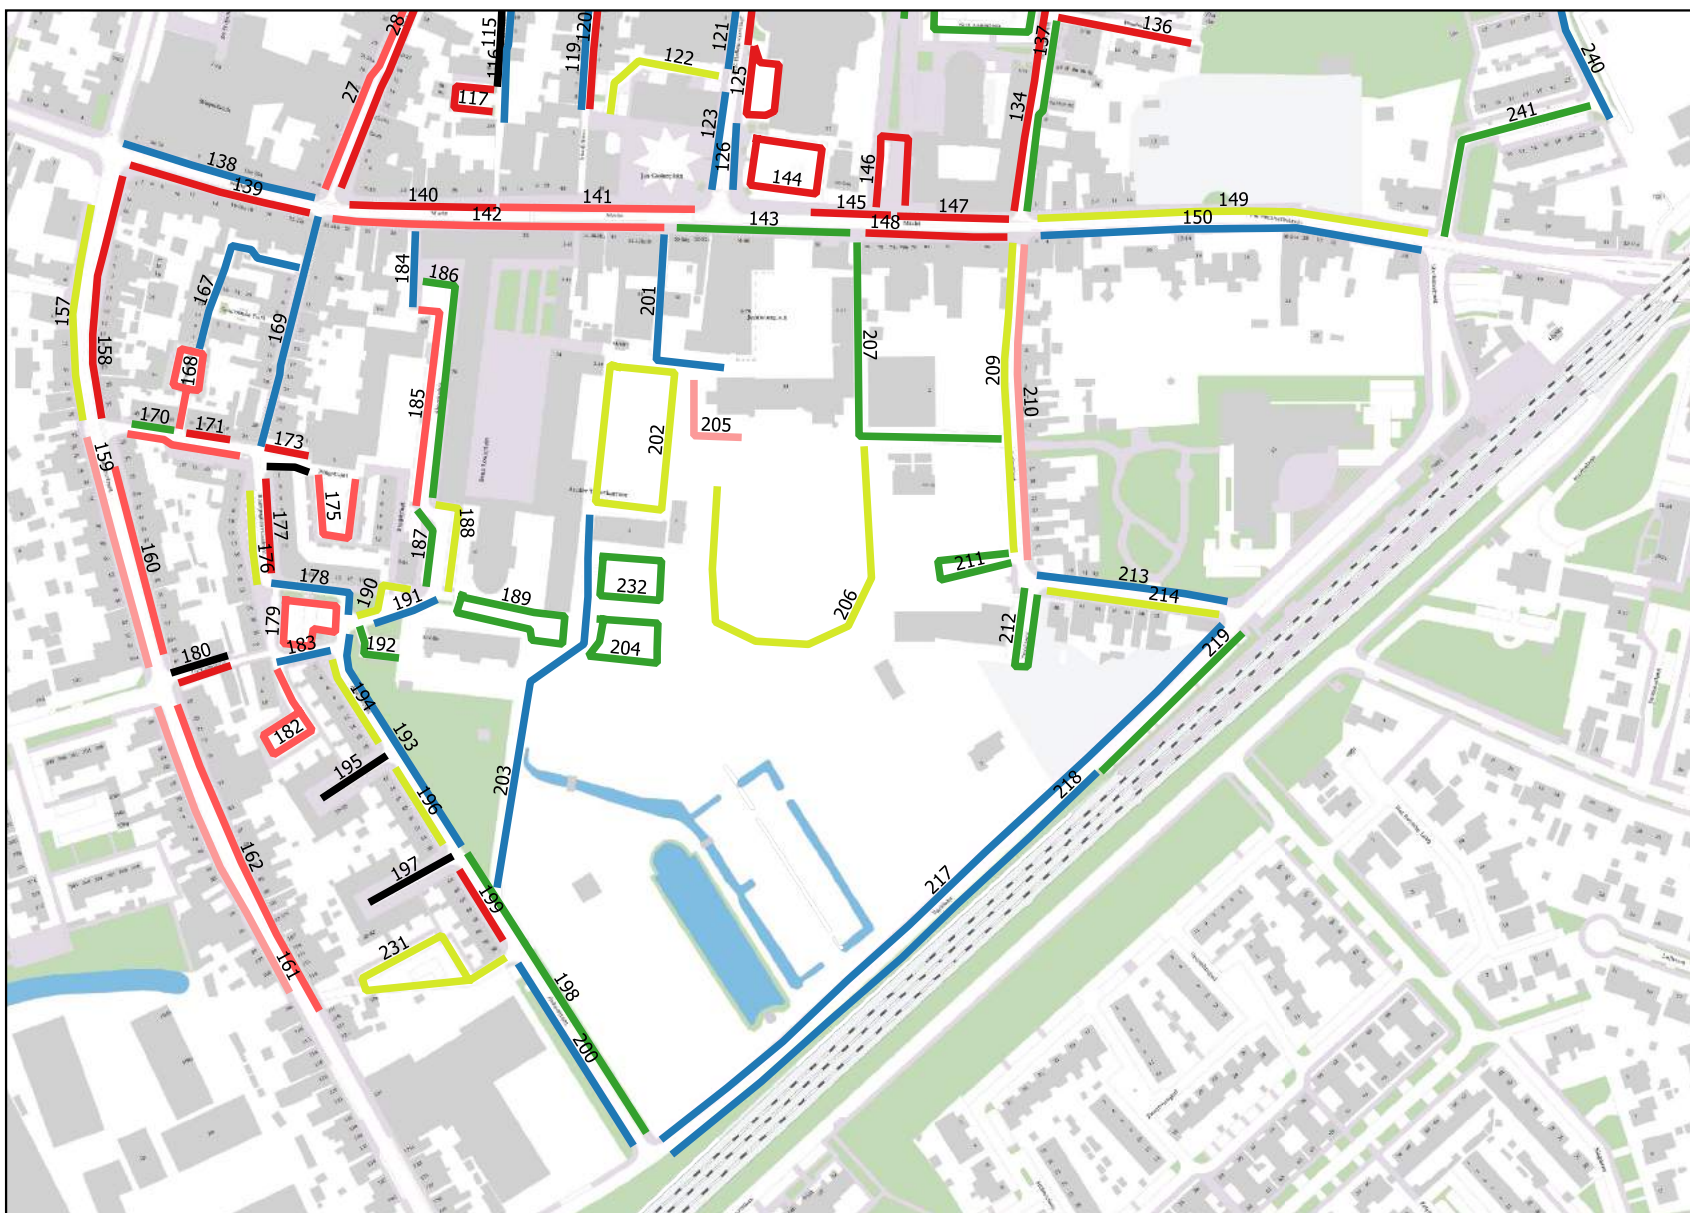

# Bezettingsgraad per sector zaterdag 6 november 19.00 uur Oudenbosch-Zuid