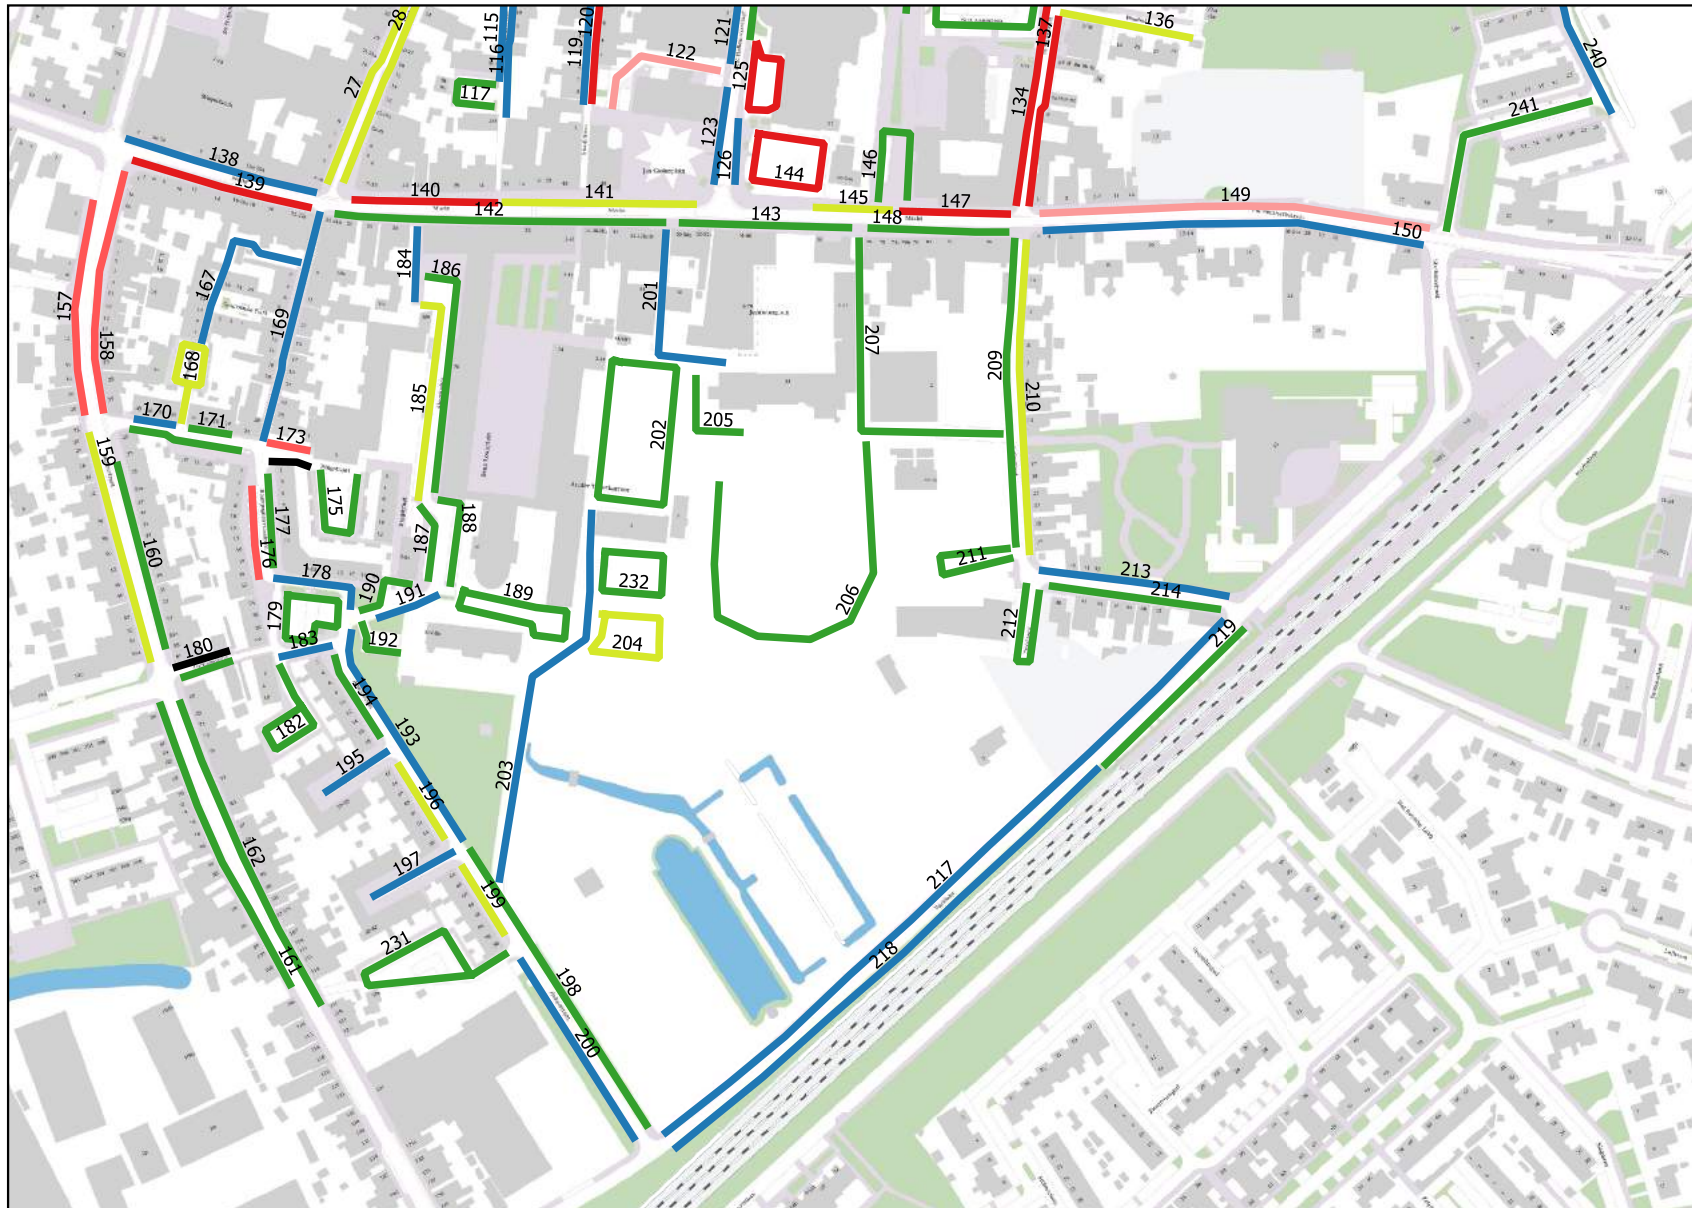

Bezettingsgraad per sector donderdag 4 november 14.00 uur Oudenbosch-Zuid

Legenda

- Geen cap, wel bezet
- Geen cap, geen bezet
- 0% - 59%
- 60% - 79%
- 80% - 89%
- 90% - 99%
- 100% of meer

Gemeente
Halderberge