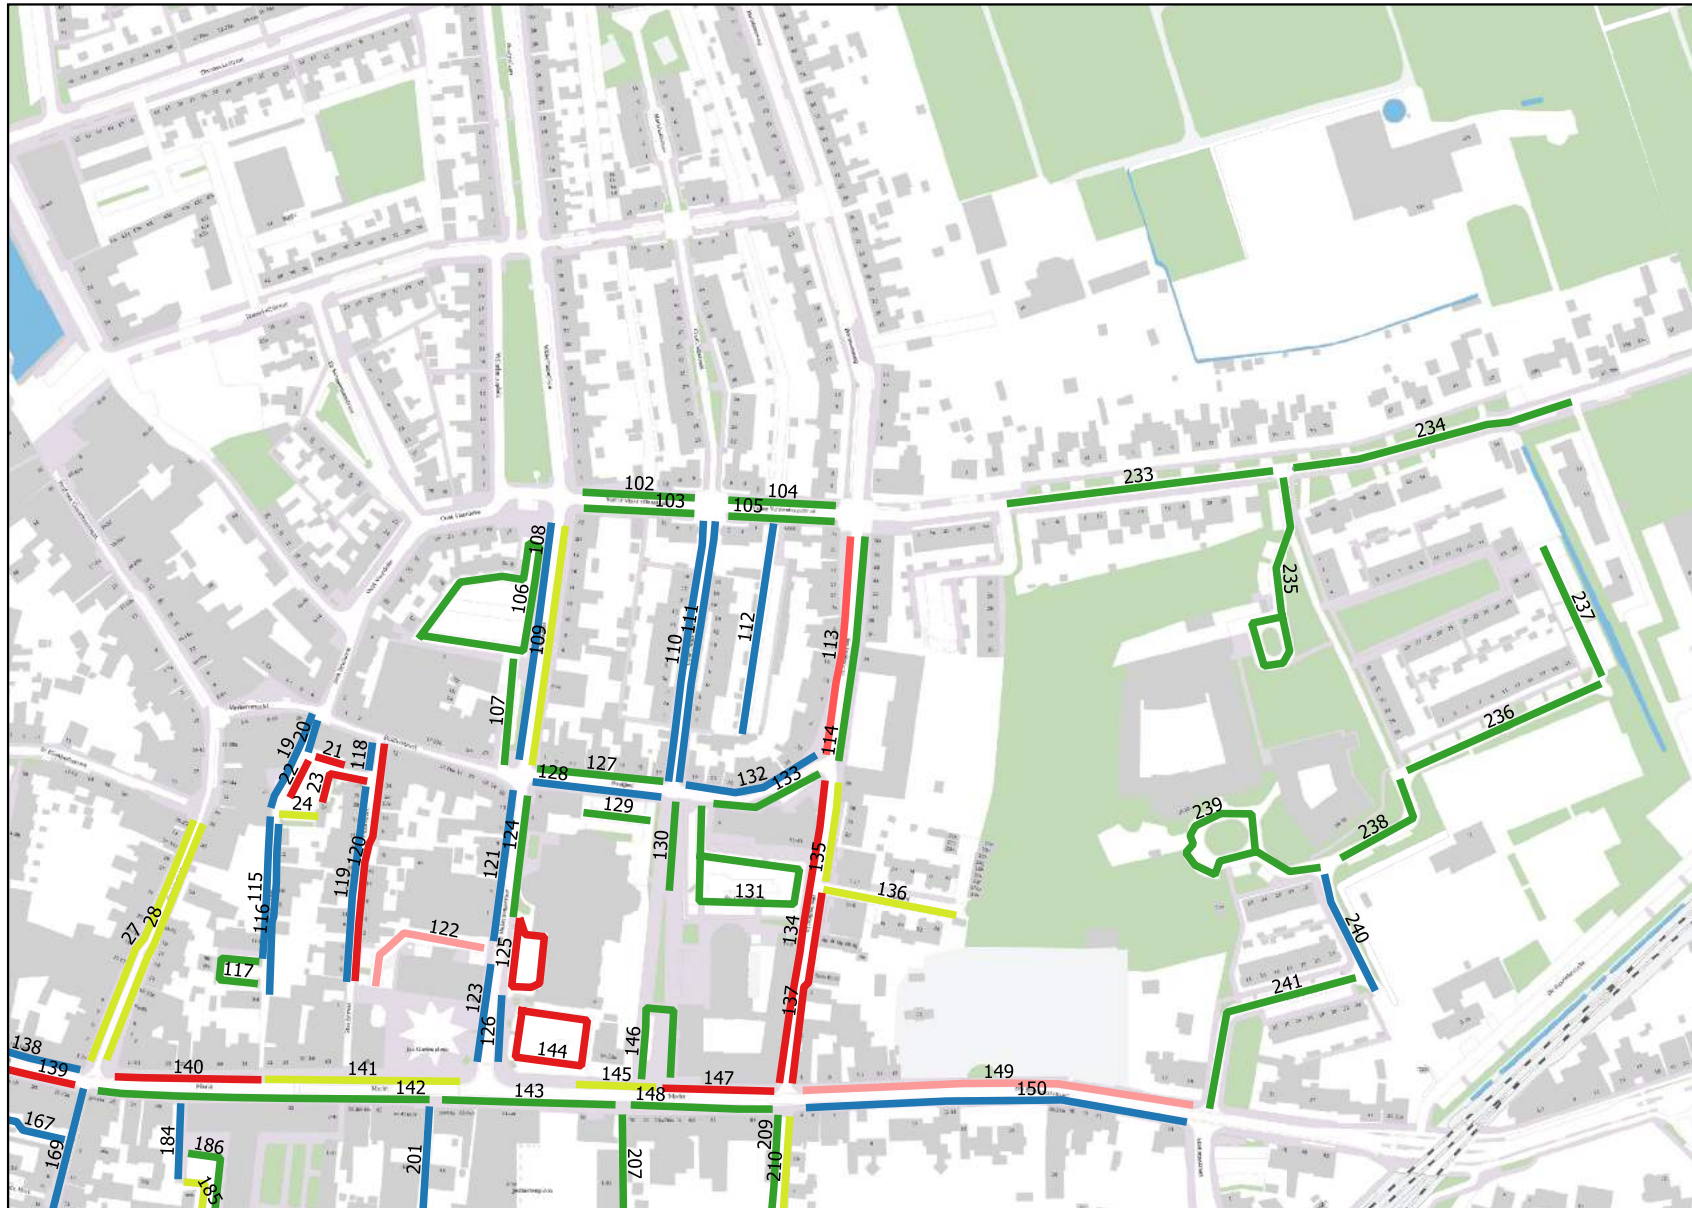

Bezettingsgraad per sector donderdag 4 november 14.00 uur Oudenbosch-Noord

Legenda

- Geen cap, wel bezet
- Geen cap, geen bezet
- 0% - 59%
- 60% - 79%
- 80% - 89%
- 90% - 99%
- 100% of meer

Gemeente
Halderberge