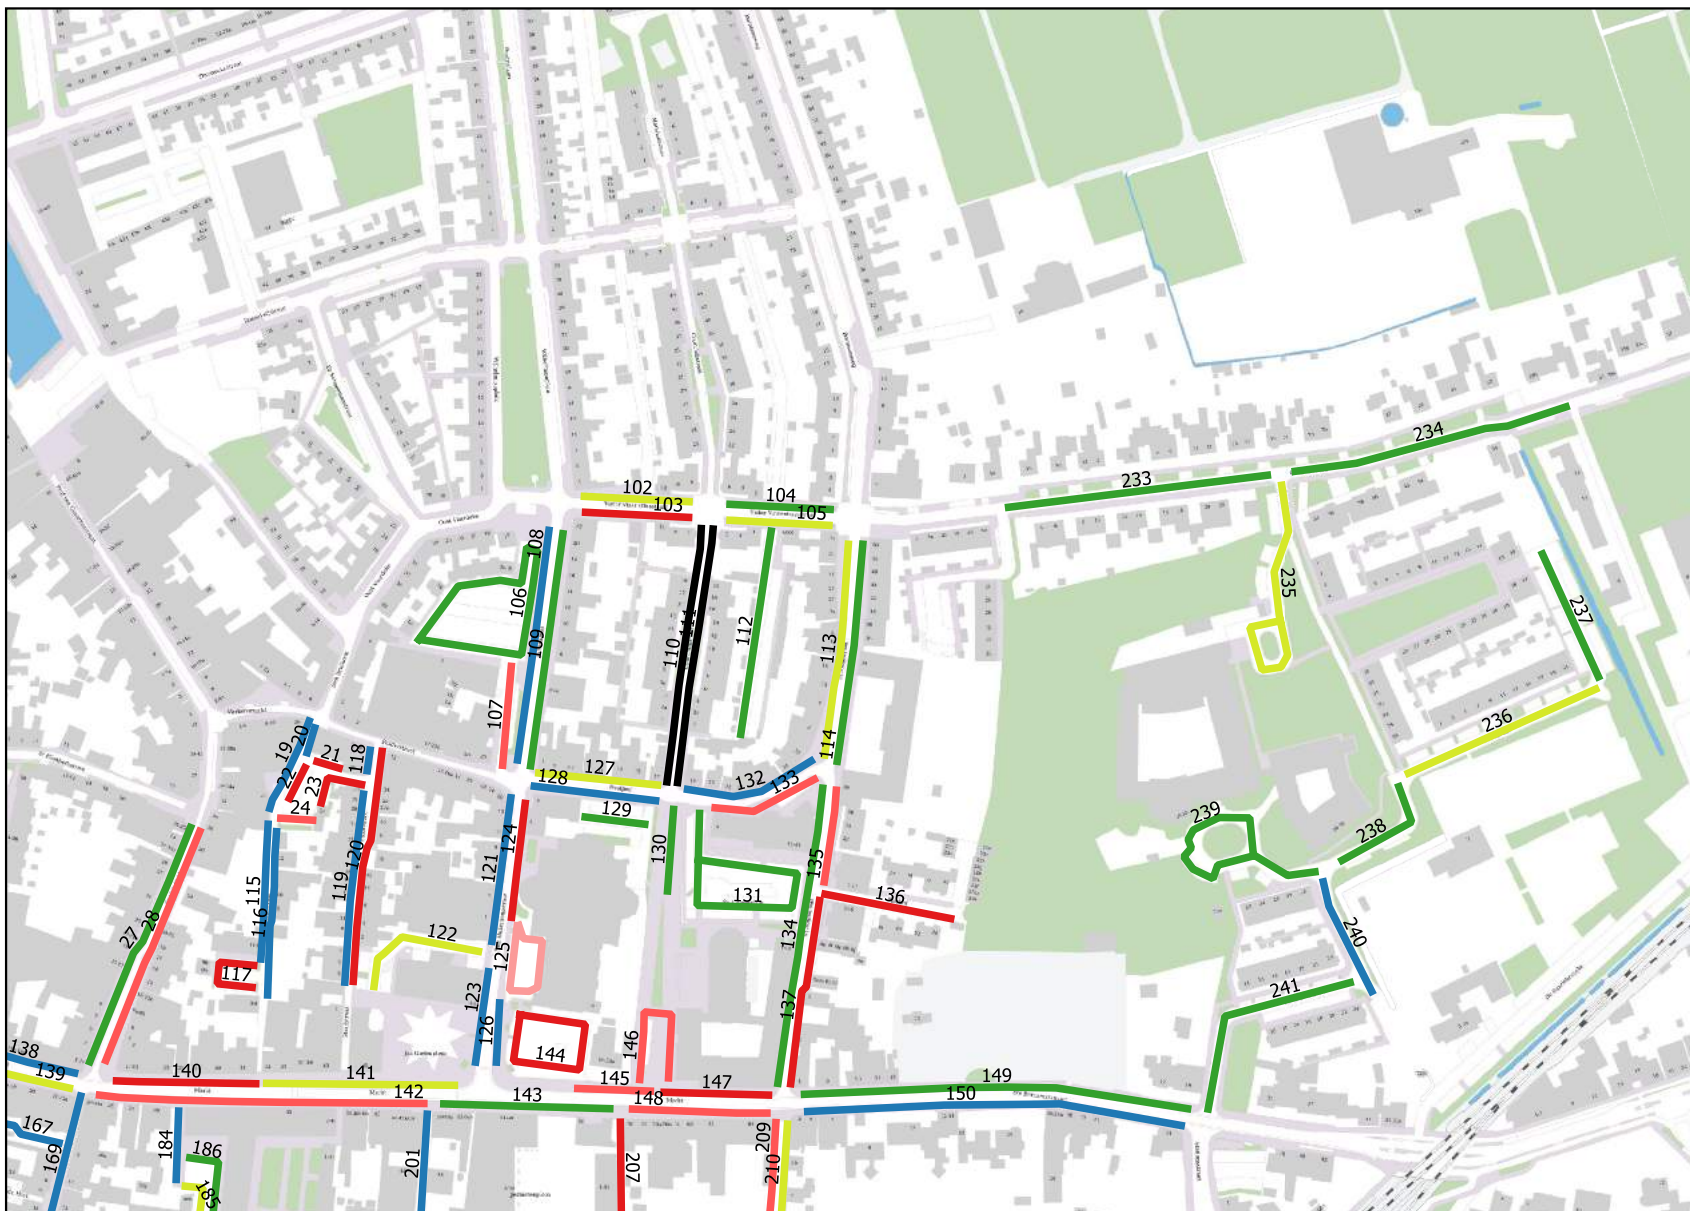

Bezettingsgraad per sector vrijdag 5 november 19.00 uur Oudenbosch-Noord

Legenda

- Geen cap, wel bezet
- Geen cap, geen bezet
- 0% - 59%
- 60% - 79%
- 80% - 89%
- 90% - 99%
- 100% of meer

Gemeente
Halderberge