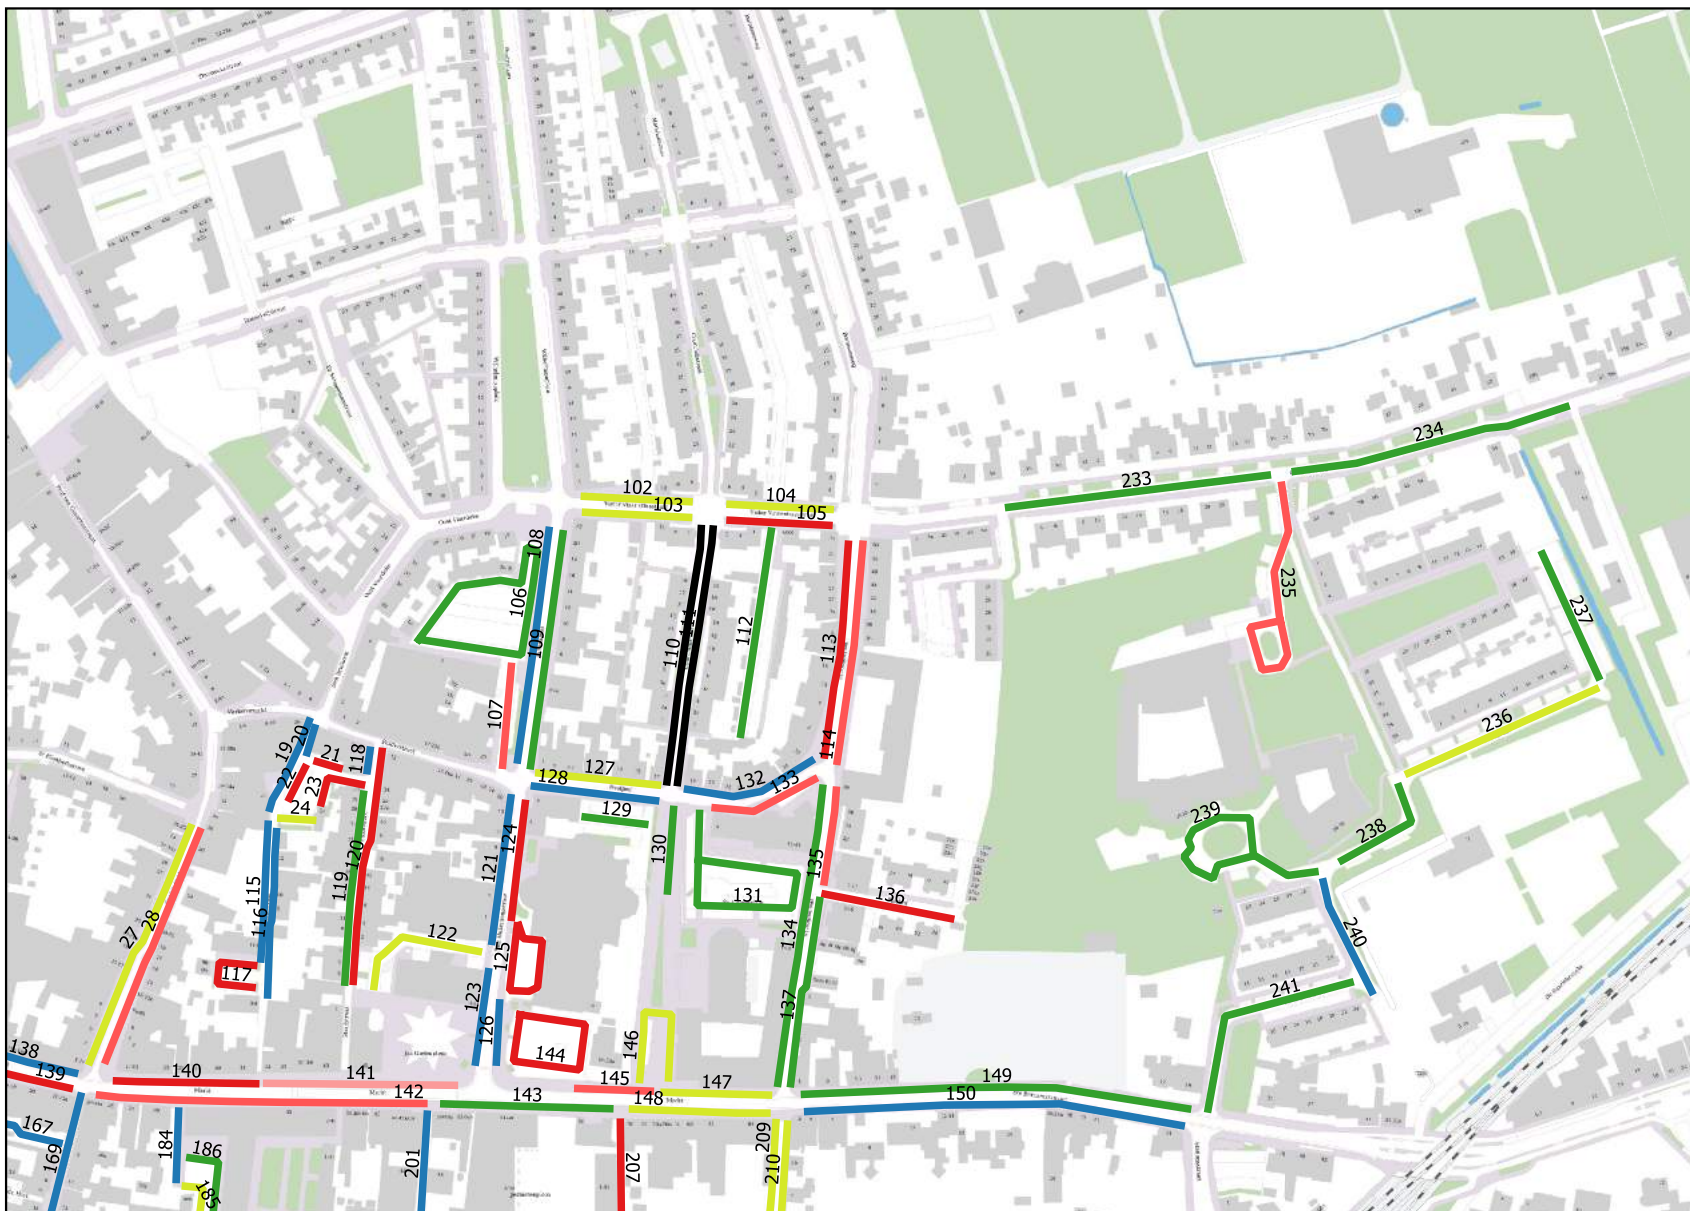

Bezettingsgraad per sector vrijdag 5 november 20.00 uur Oudenbosch-Noord

Legenda

- Geen cap, wel bezet
- Geen cap, geen bezet
- 0% - 59%
- 60% - 79%
- 80% - 89%
- 90% - 99%
- 100% of meer

Gemeente
Halderberge