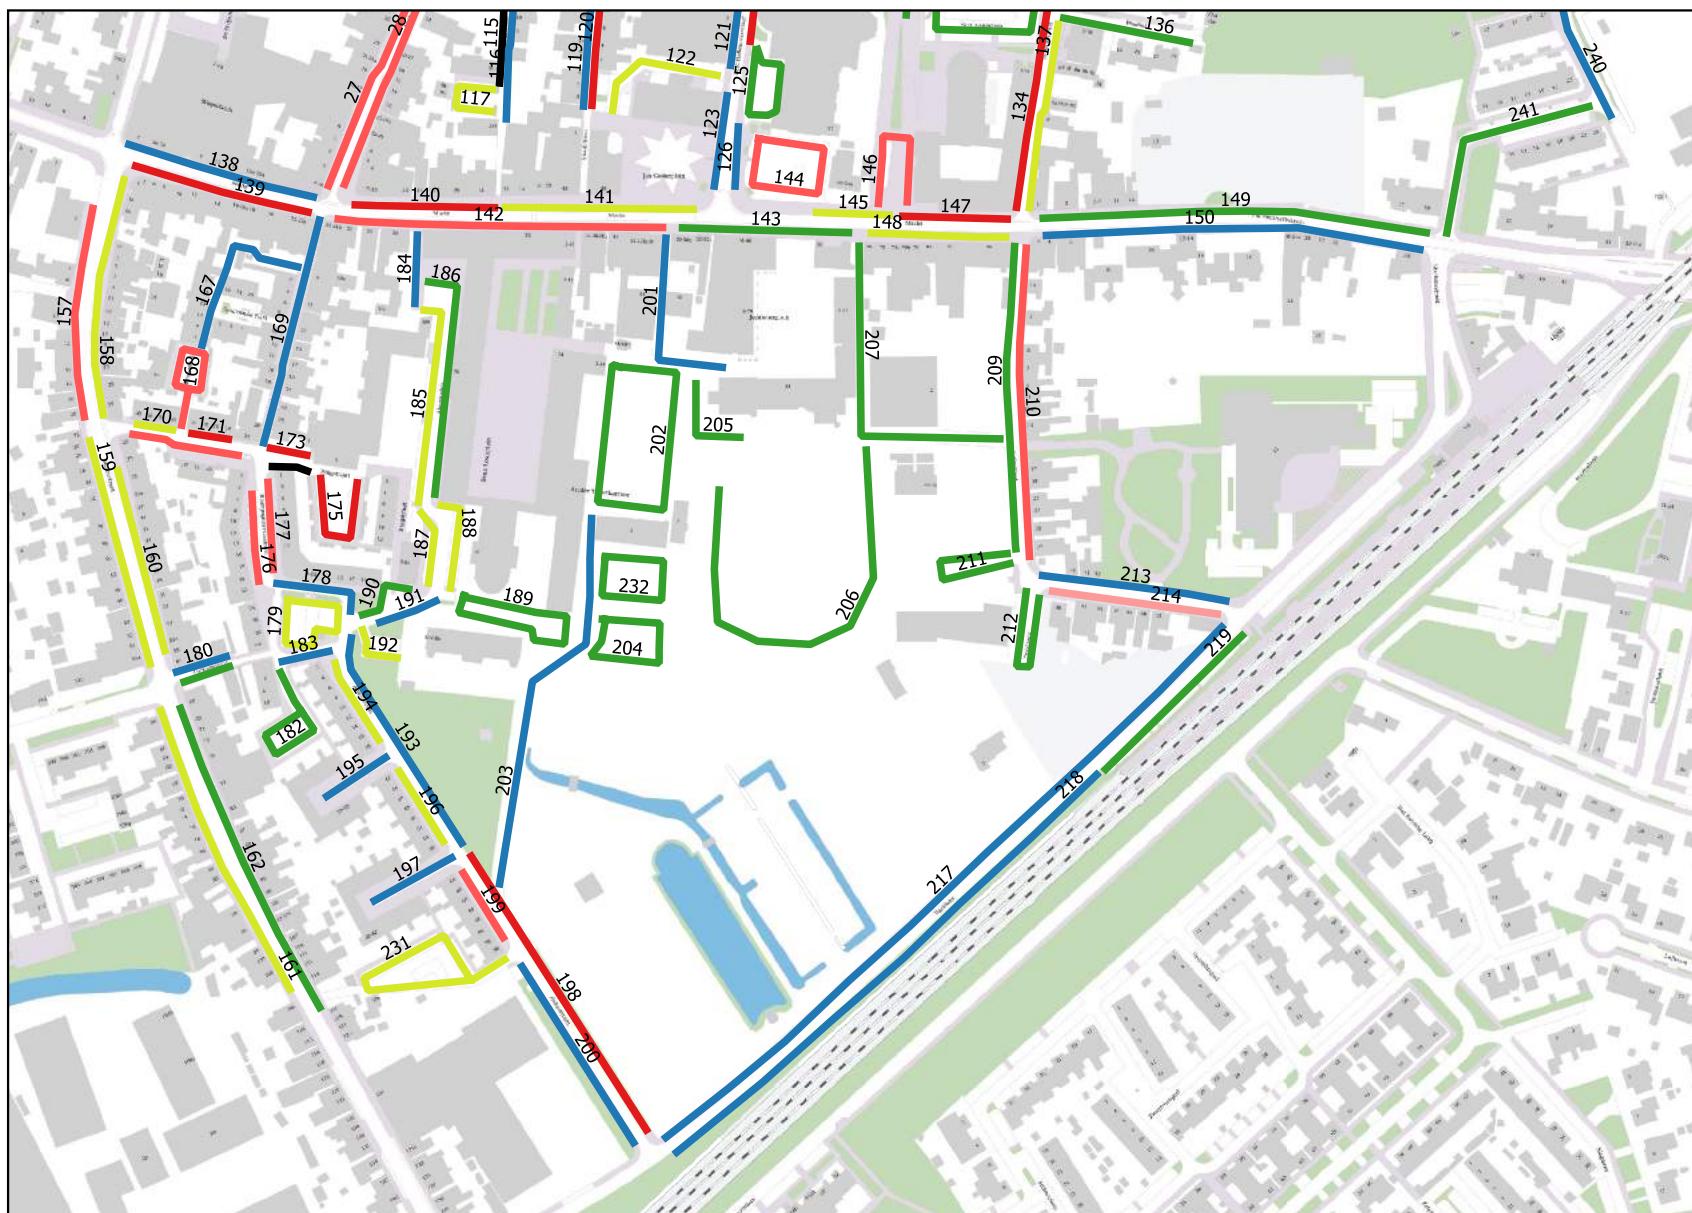

Bezettingsgraad per sector zaterdag 6 november 11:00 uur Oudenbosch-Zuid

Legenda

- Geen cap, wel bezet
- Geen cap, geen bezet
- 0% - 59%
- 60% - 79%
- 80% - 89%
- 90% - 99%
- 100% of meer

Gemeente
Halderberge