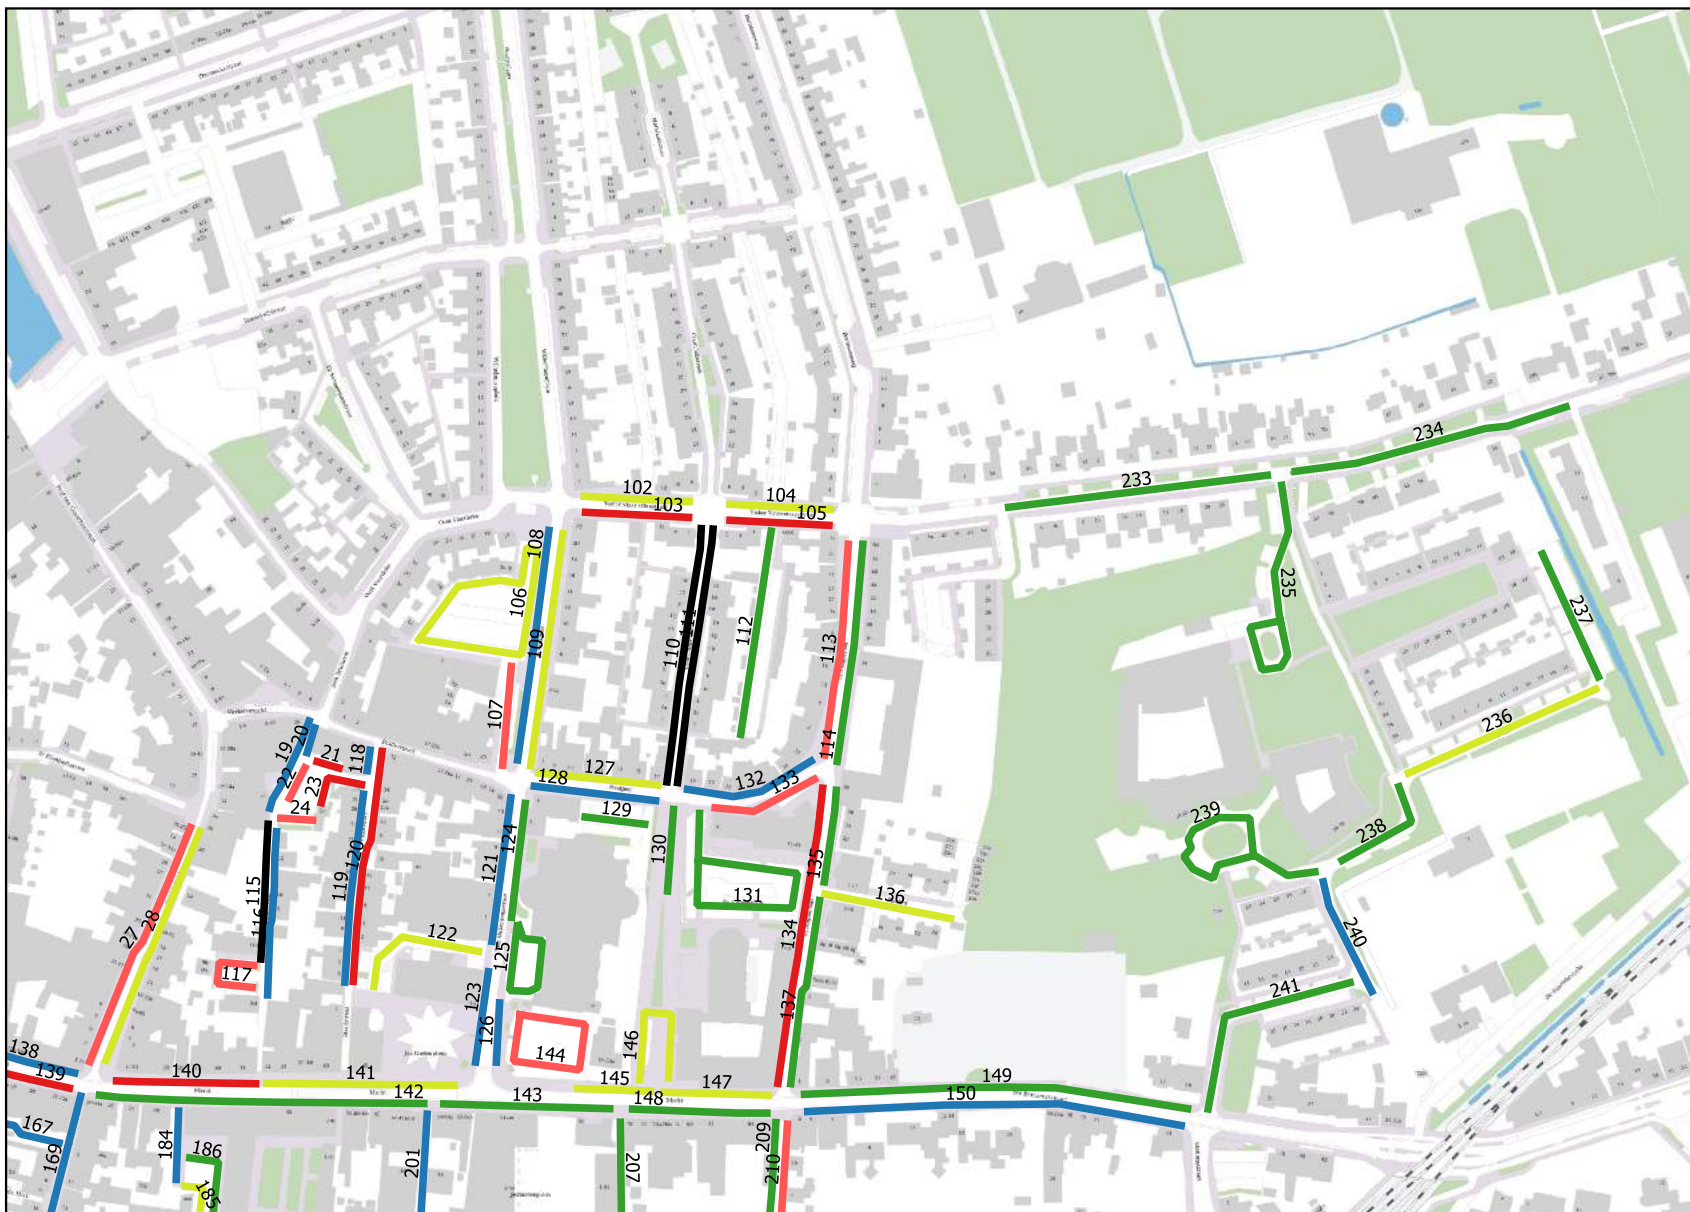

Bezettingsgraad per sector zaterdag 6 november 10:00 uur Oudenbosch-Noord

Legenda

- Geen cap, wel bezet
- Geen cap, geen bezet
- 0% - 59%
- 60% - 79%
- 80% - 89%
- 90% - 99%
- 100% of meer

Gemeente
Halderberge