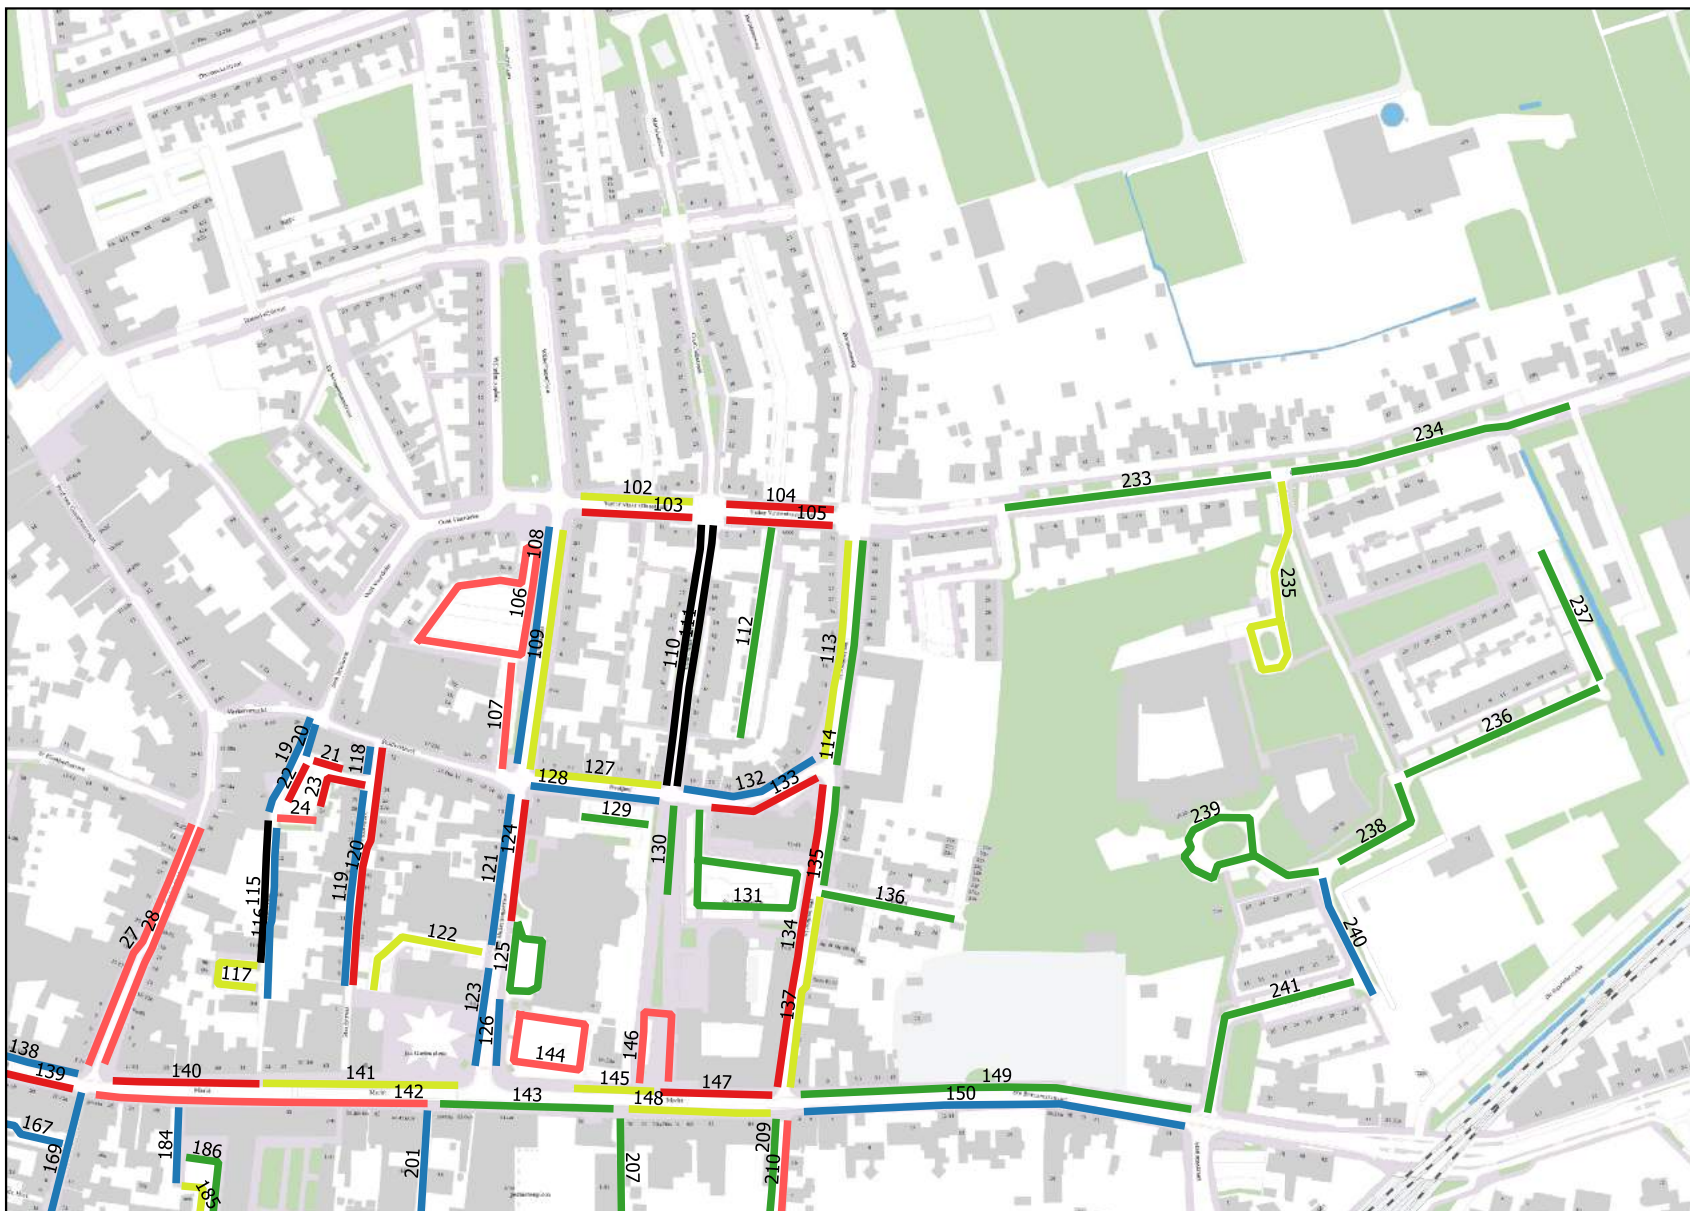

Bezettingsgraad per sector zaterdag 6 november 11:00 uur Oudenbosch-Noord

Legenda

- Geen cap, wel bezet
- Geen cap, geen bezet
- 0% - 59%
- 60% - 79%
- 80% - 89%
- 90% - 99%
- 100% of meer

Gemeente
Halderberge