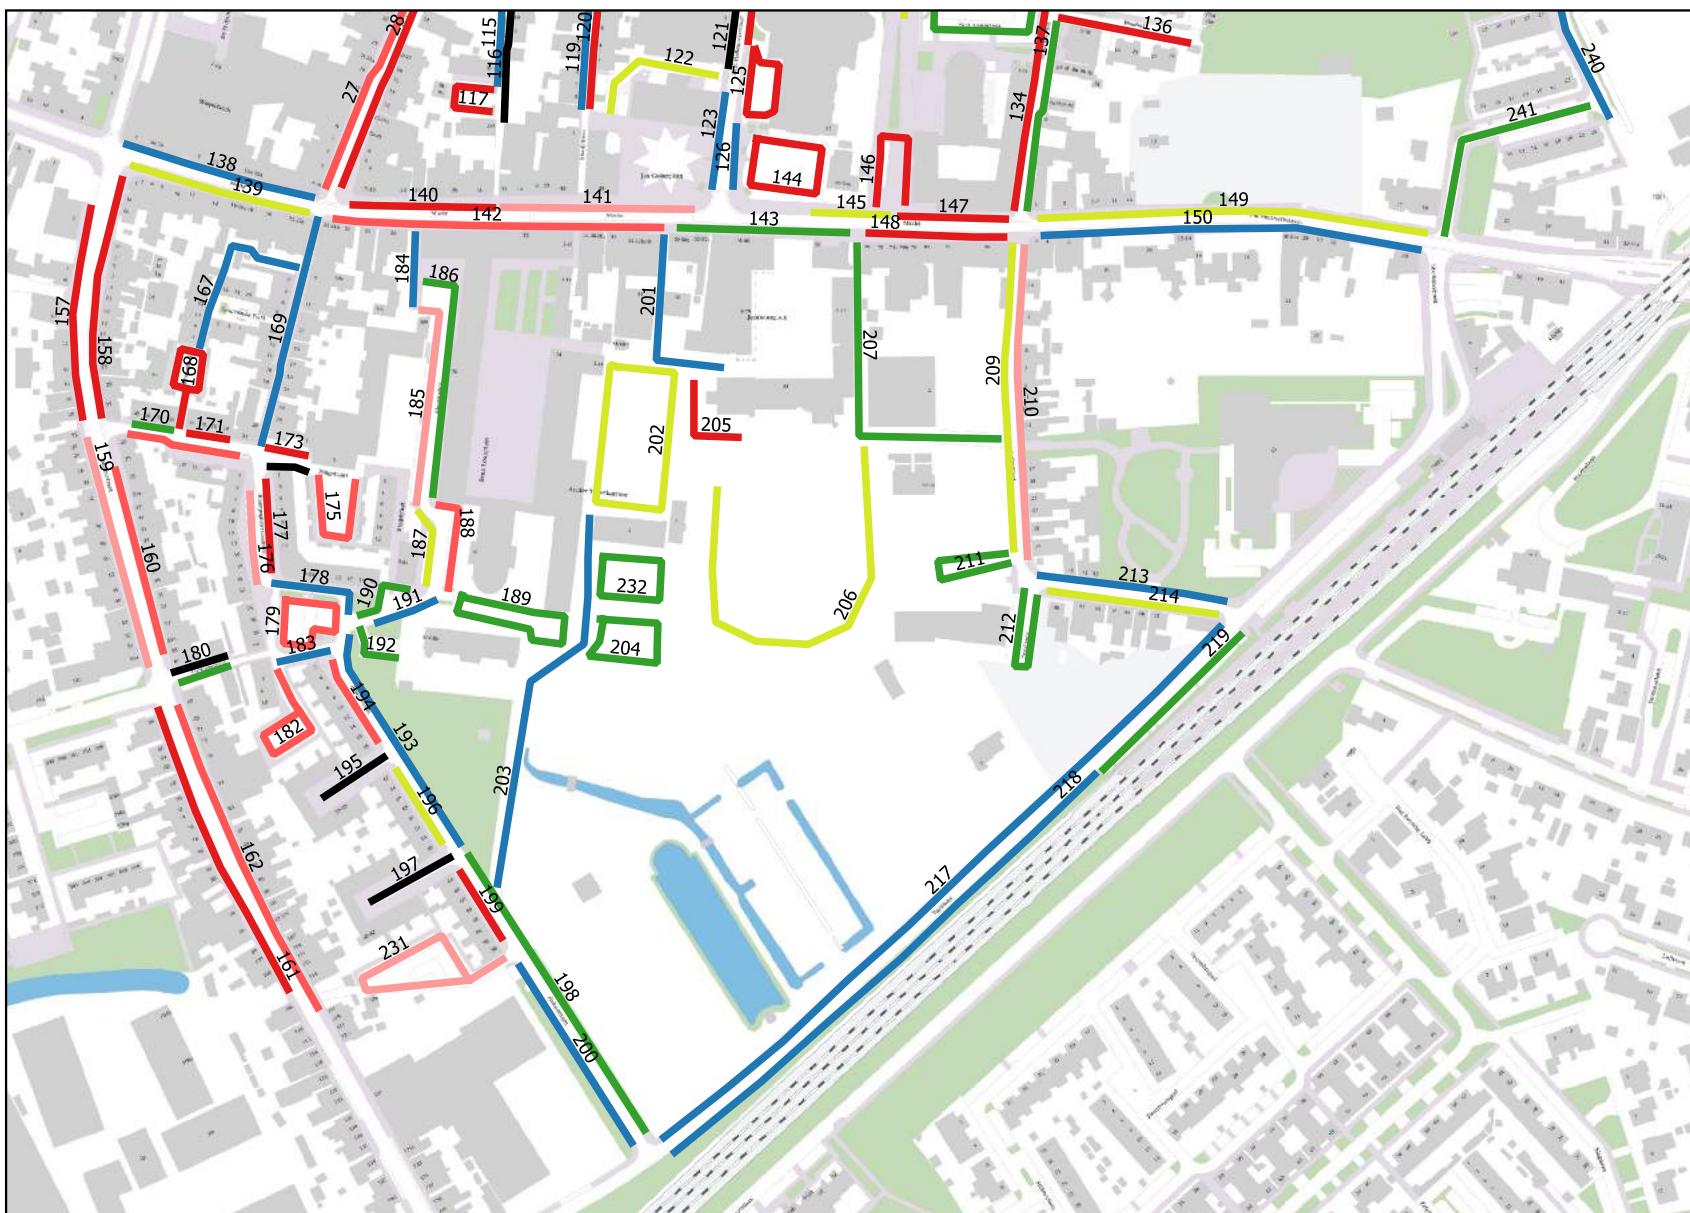

# Bezettingsgraad per sector zaterdag 6 november 20.00 uur Oudenbosch-Zuid