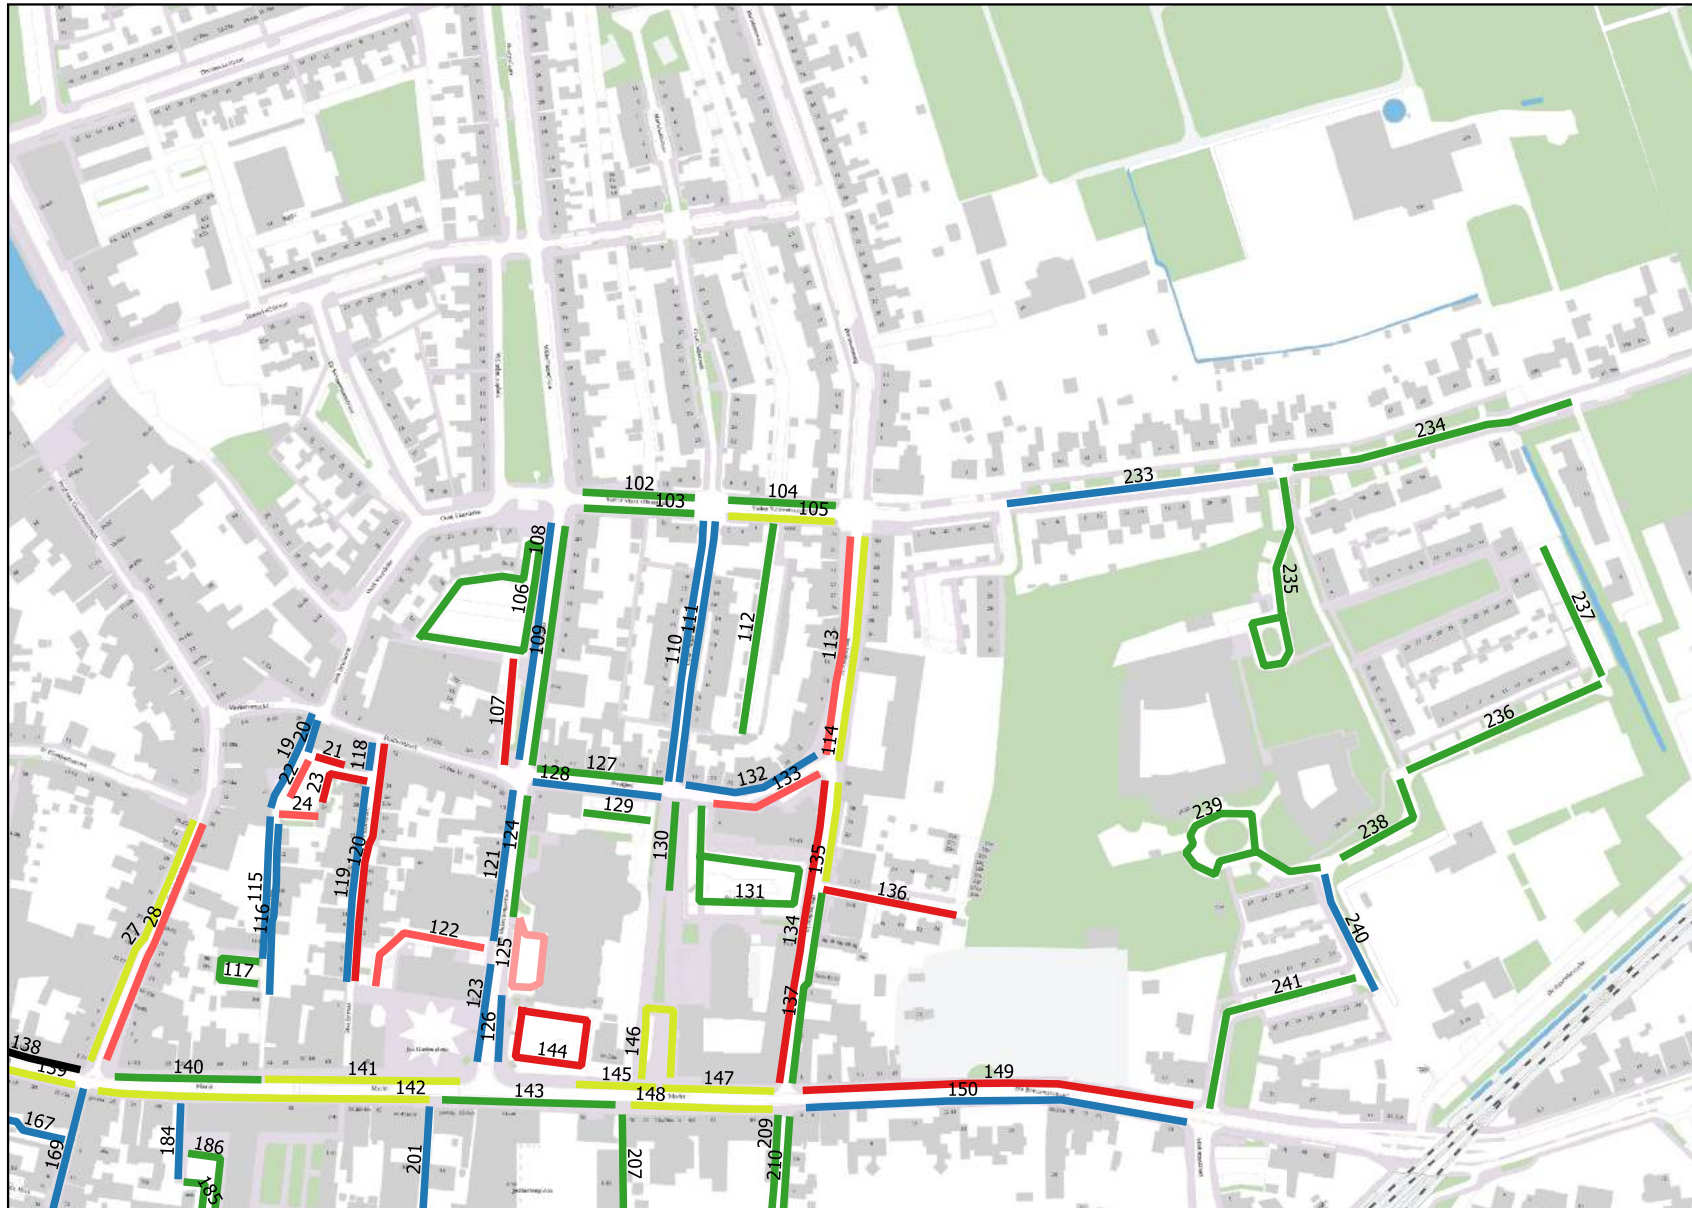

# Bezettingsgraad per sector donderdag 4 november 13.00 uur Oudenbosch-Noord

## Legenda

- Geen cap, wel bezet
- Geen cap, geen bezet
- 0% - 59%
- 60% - 79%
- 80% - 89%
- 90% - 99%
- 100% of meer

Gemeente  
Halderberge