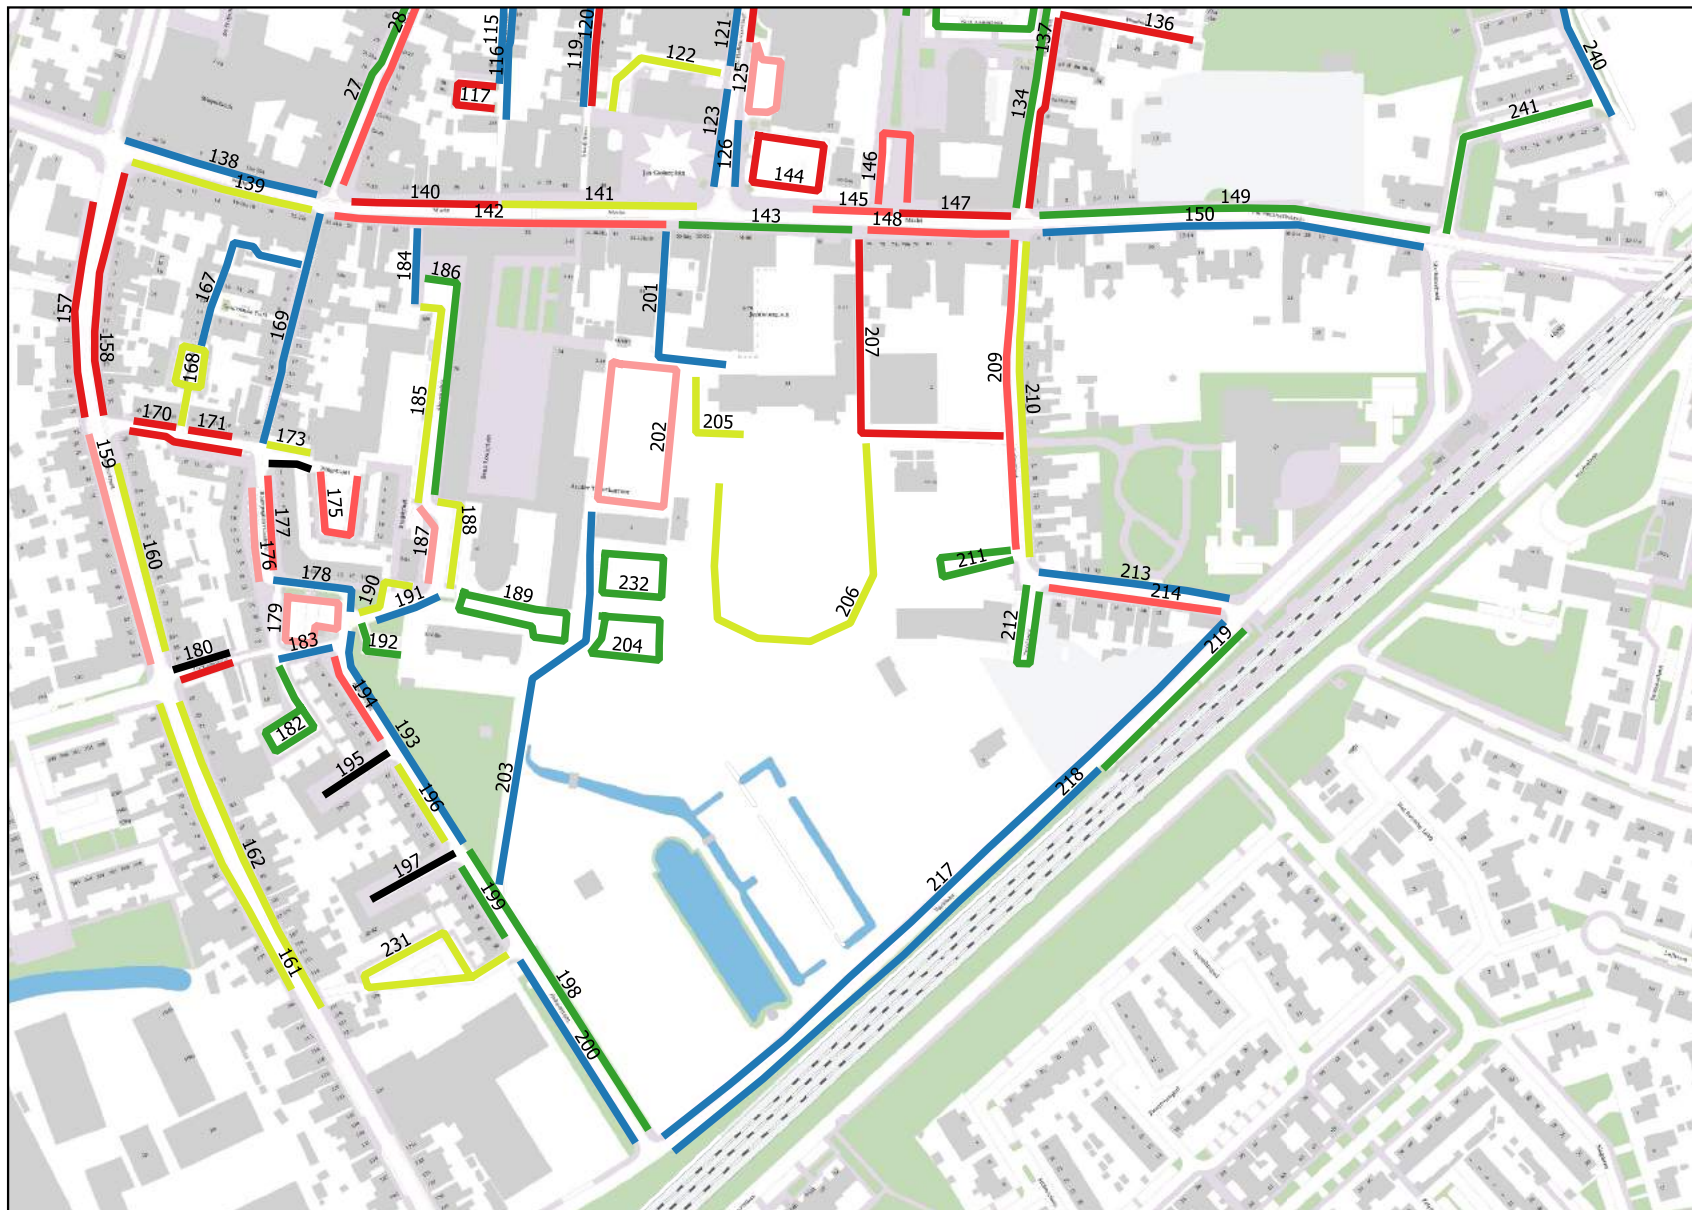

## Legenda

- Geen cap, wel bezet
- Geen cap, geen bezet
- 0% - 59%
- 60% - 79%
- 80% - 89%
- 90% - 99%
- 100% of meer

Gemeente  
Halderberge

# Bezettingsgraad per sector vrijdag 5 november 19.00 uur Oudenbosch-Zuid