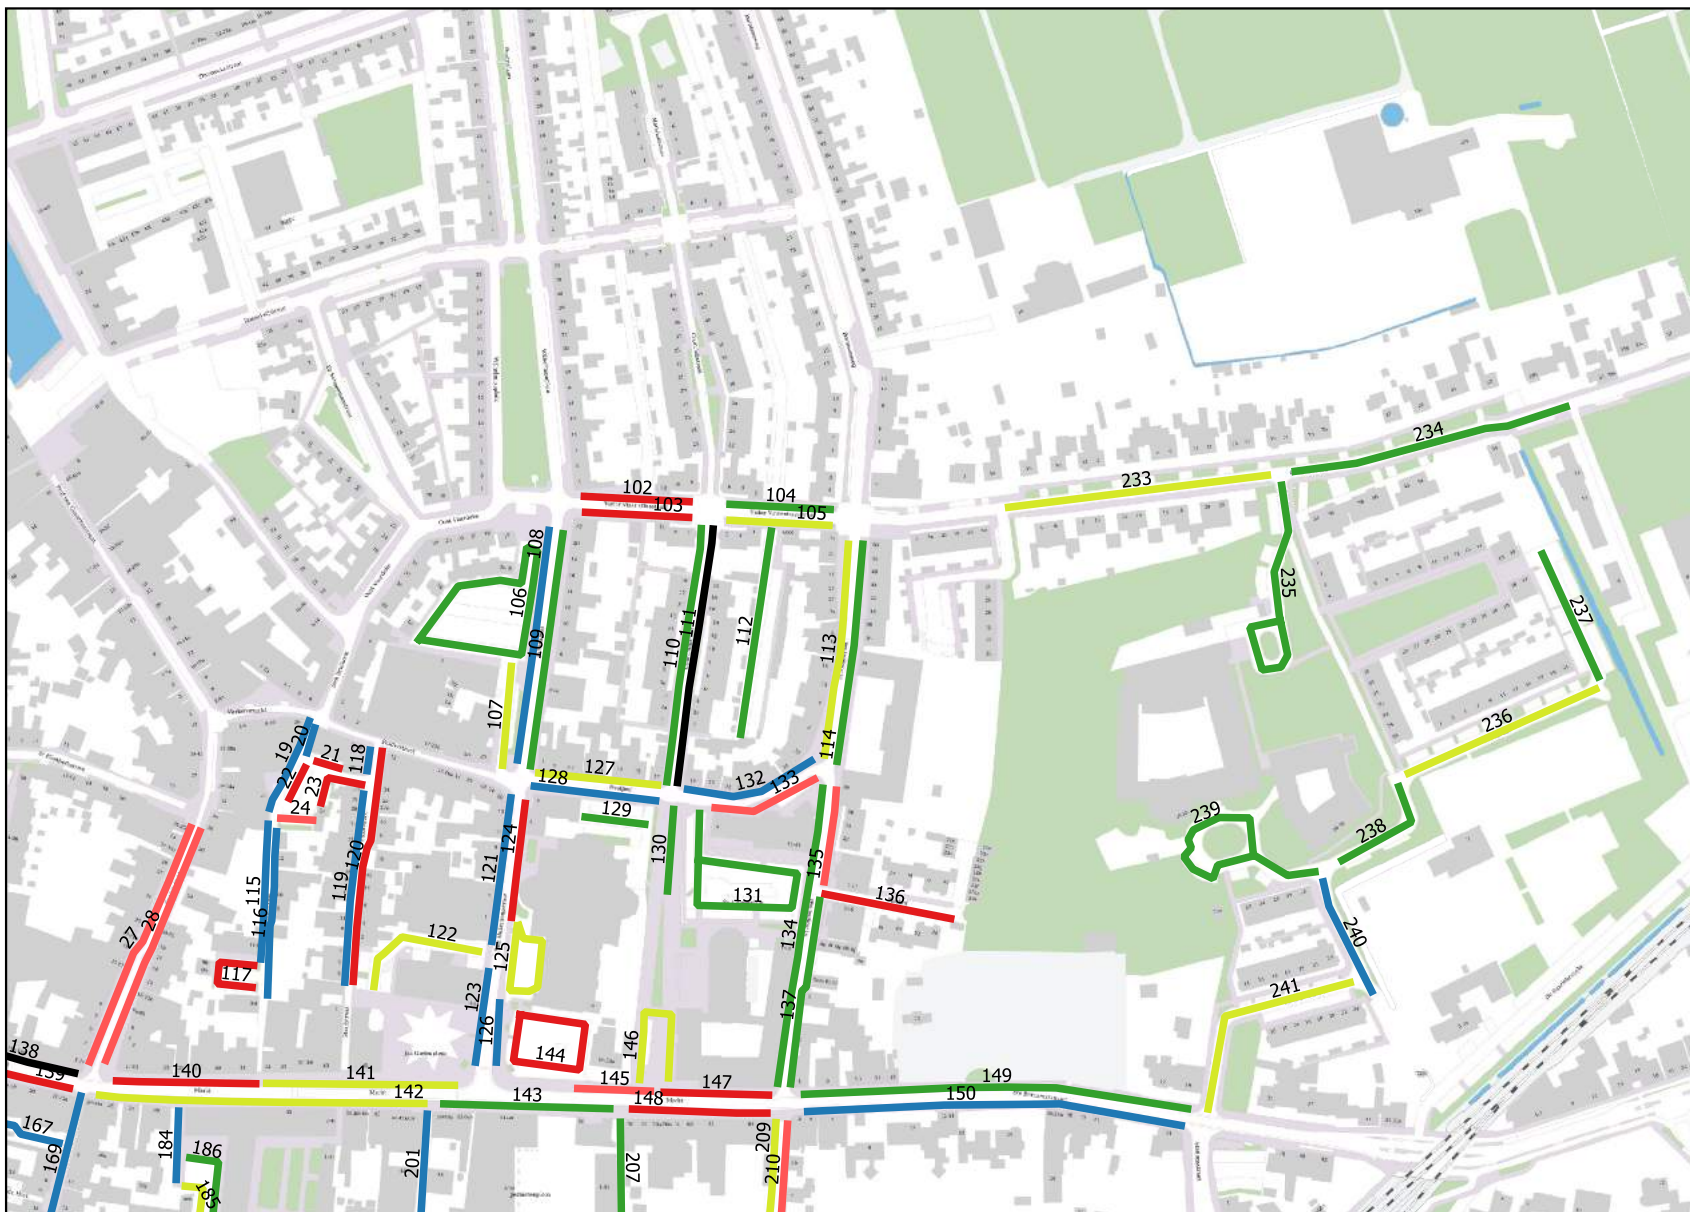

Bezettingsgraad per sector vrijdag 5 november 18.00 uur Oudenbosch-Noord

Legenda

- Geen cap, wel bezet
- Geen cap, geen bezet
- 0% - 59%
- 60% - 79%
- 80% - 89%
- 90% - 99%
- 100% of meer

Gemeente
Halderberge