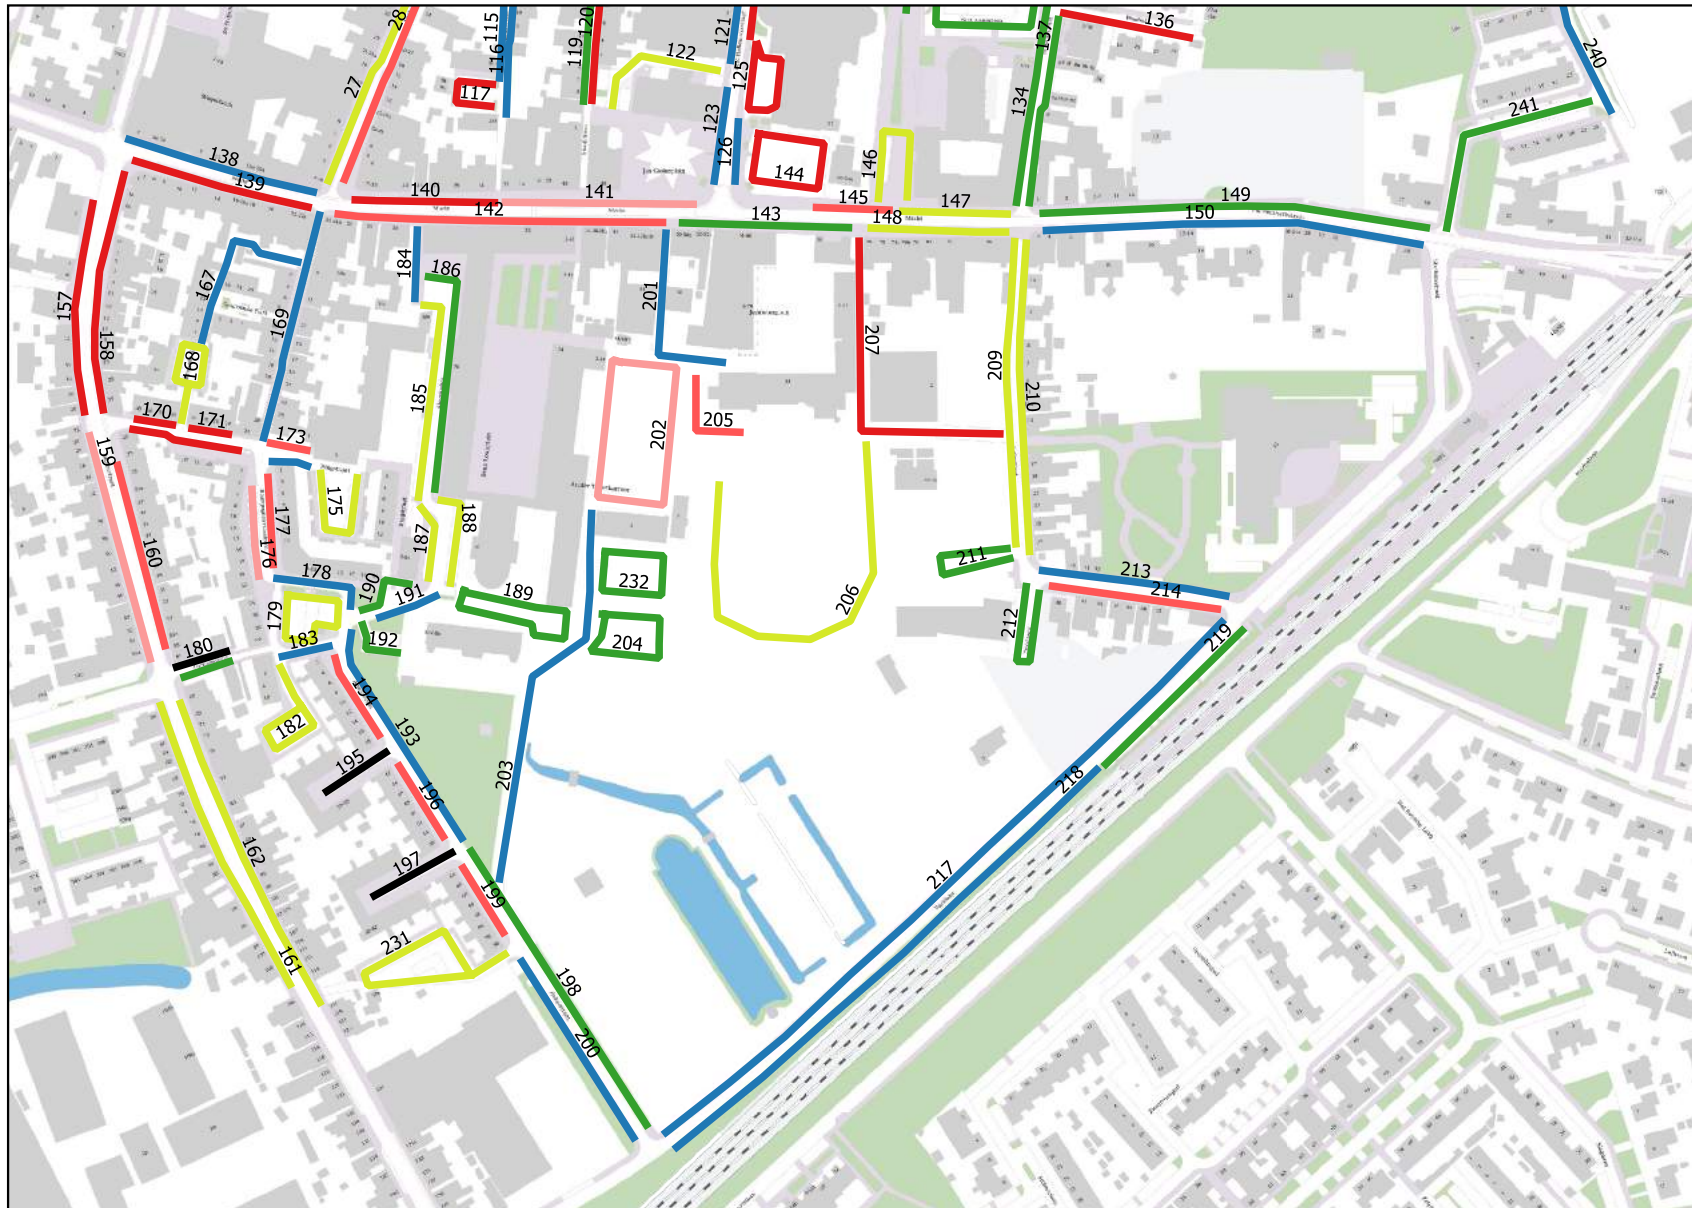

## Legenda

- Geen cap, wel bezet
- Geen cap, geen bezet
- 0% - 59%
- 60% - 79%
- 80% - 89%
- 90% - 99%
- 100% of meer

Gemeente  
Halderberge

# Bezettingsgraad per sector vrijdag 5 november 20.00 uur Oudenbosch-Zuid