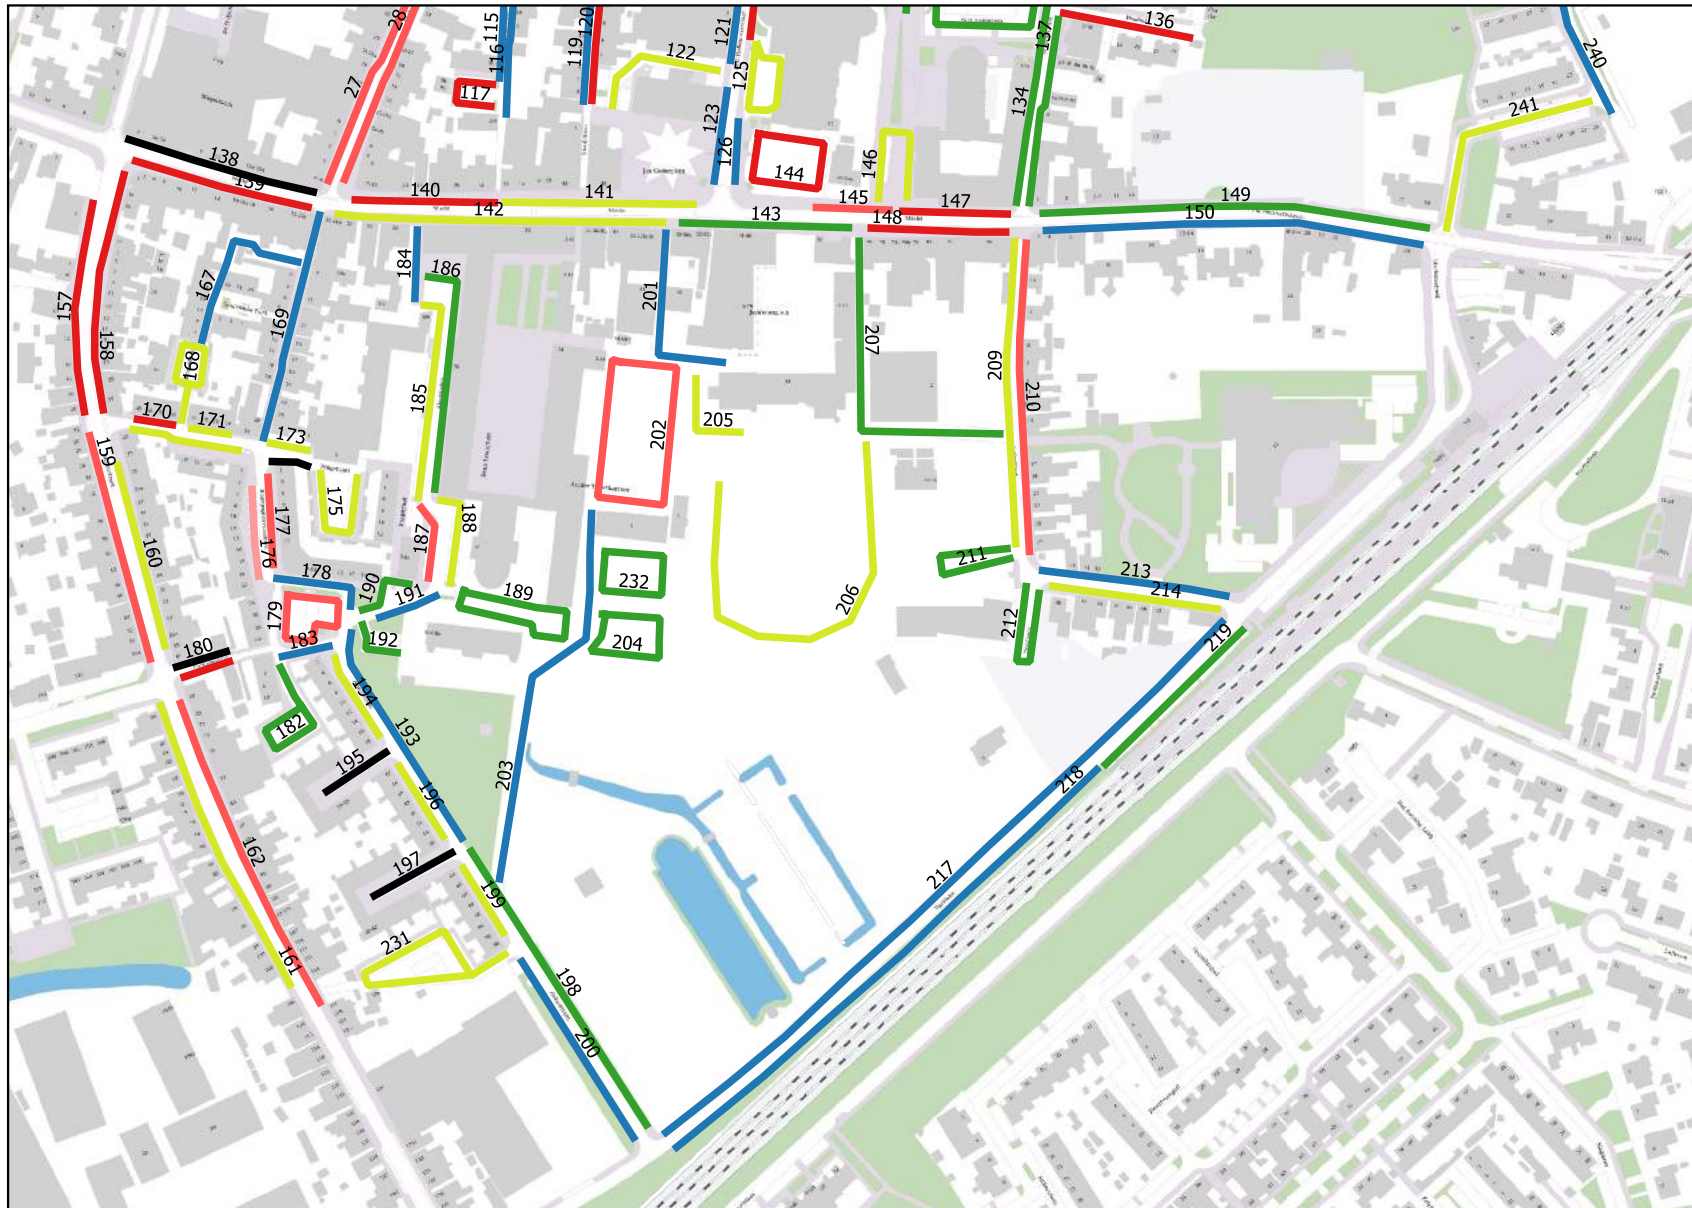

## Legenda

- Geen cap, wel bezet
- Geen cap, geen bezet
- 0% - 59%
- 60% - 79%
- 80% - 89%
- 90% - 99%
- 100% of meer

Gemeente  
Halderberge

# Bezettingsgraad per sector vrijdag 5 november 18.00 uur Oudenbosch-Zuid