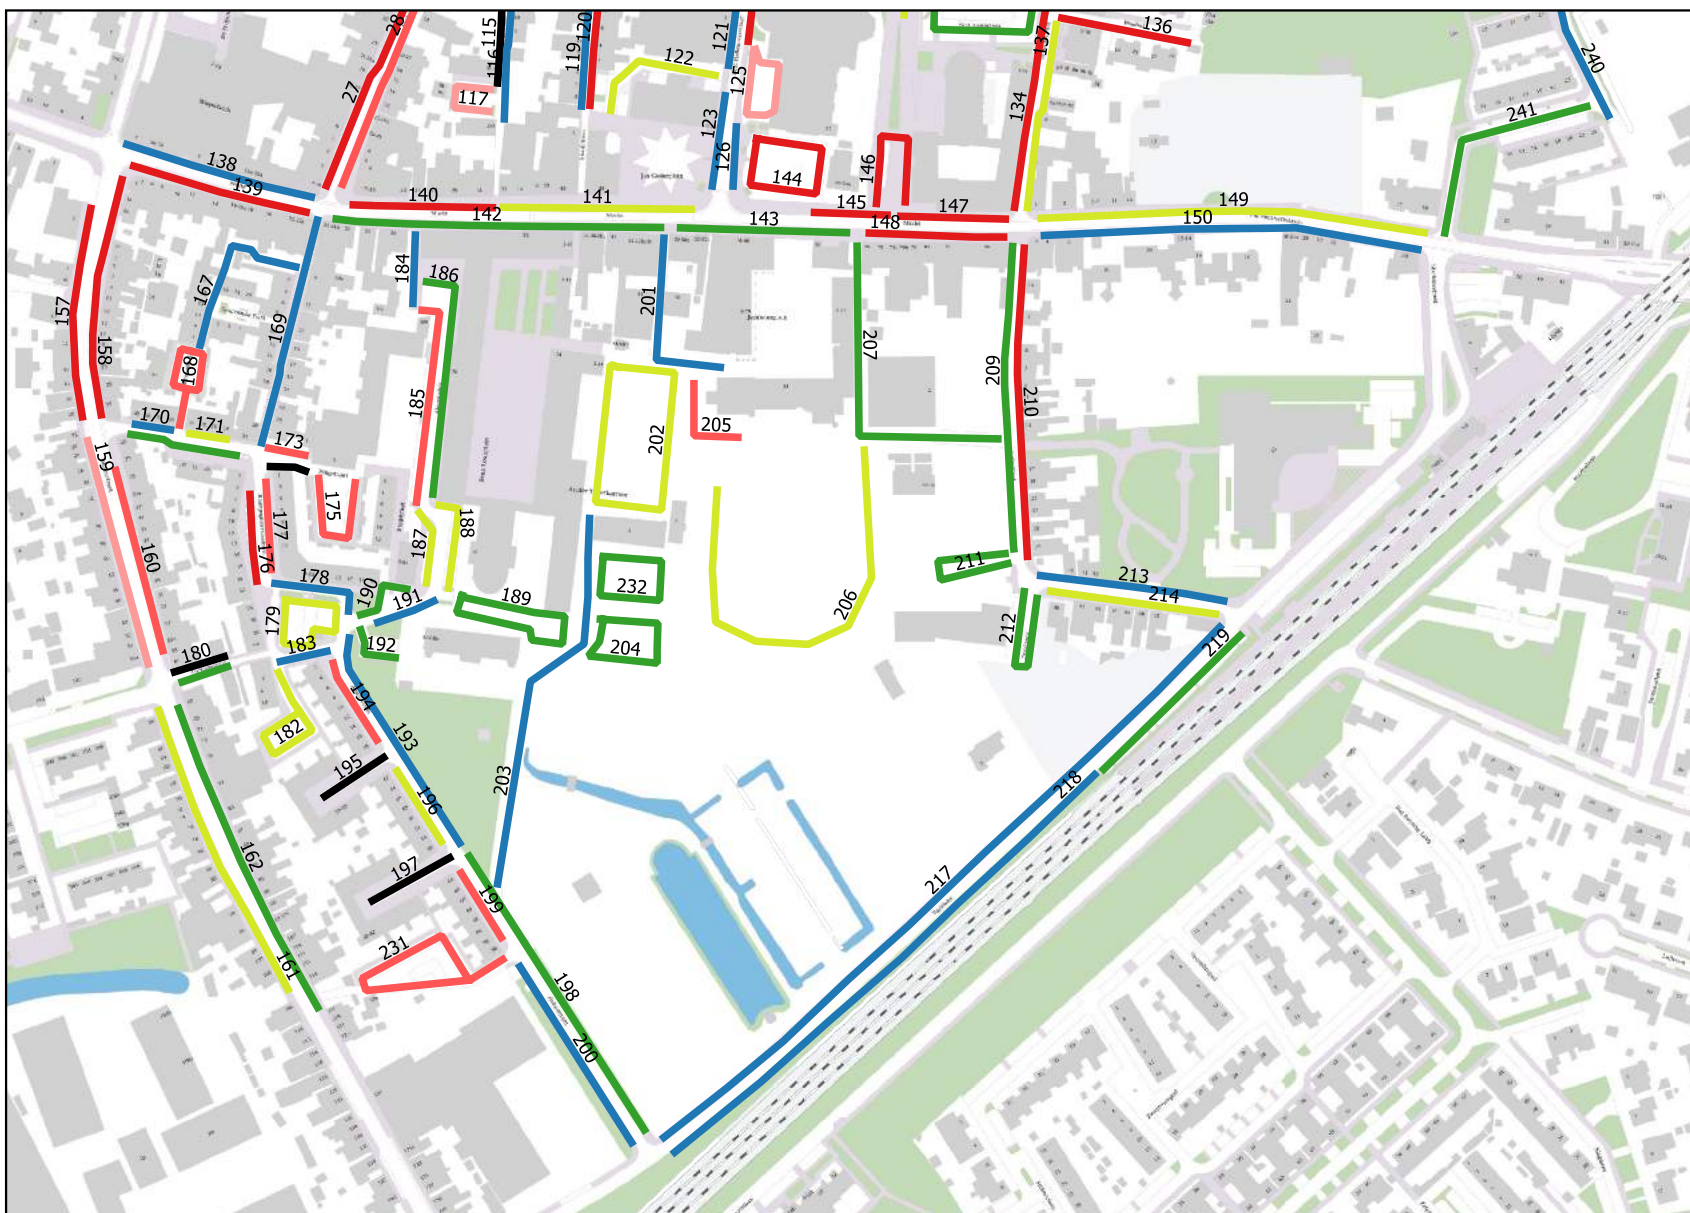

# Bezettingsgraad per sector zaterdag 6 november 18.00 uur Oudenbosch-Zuid