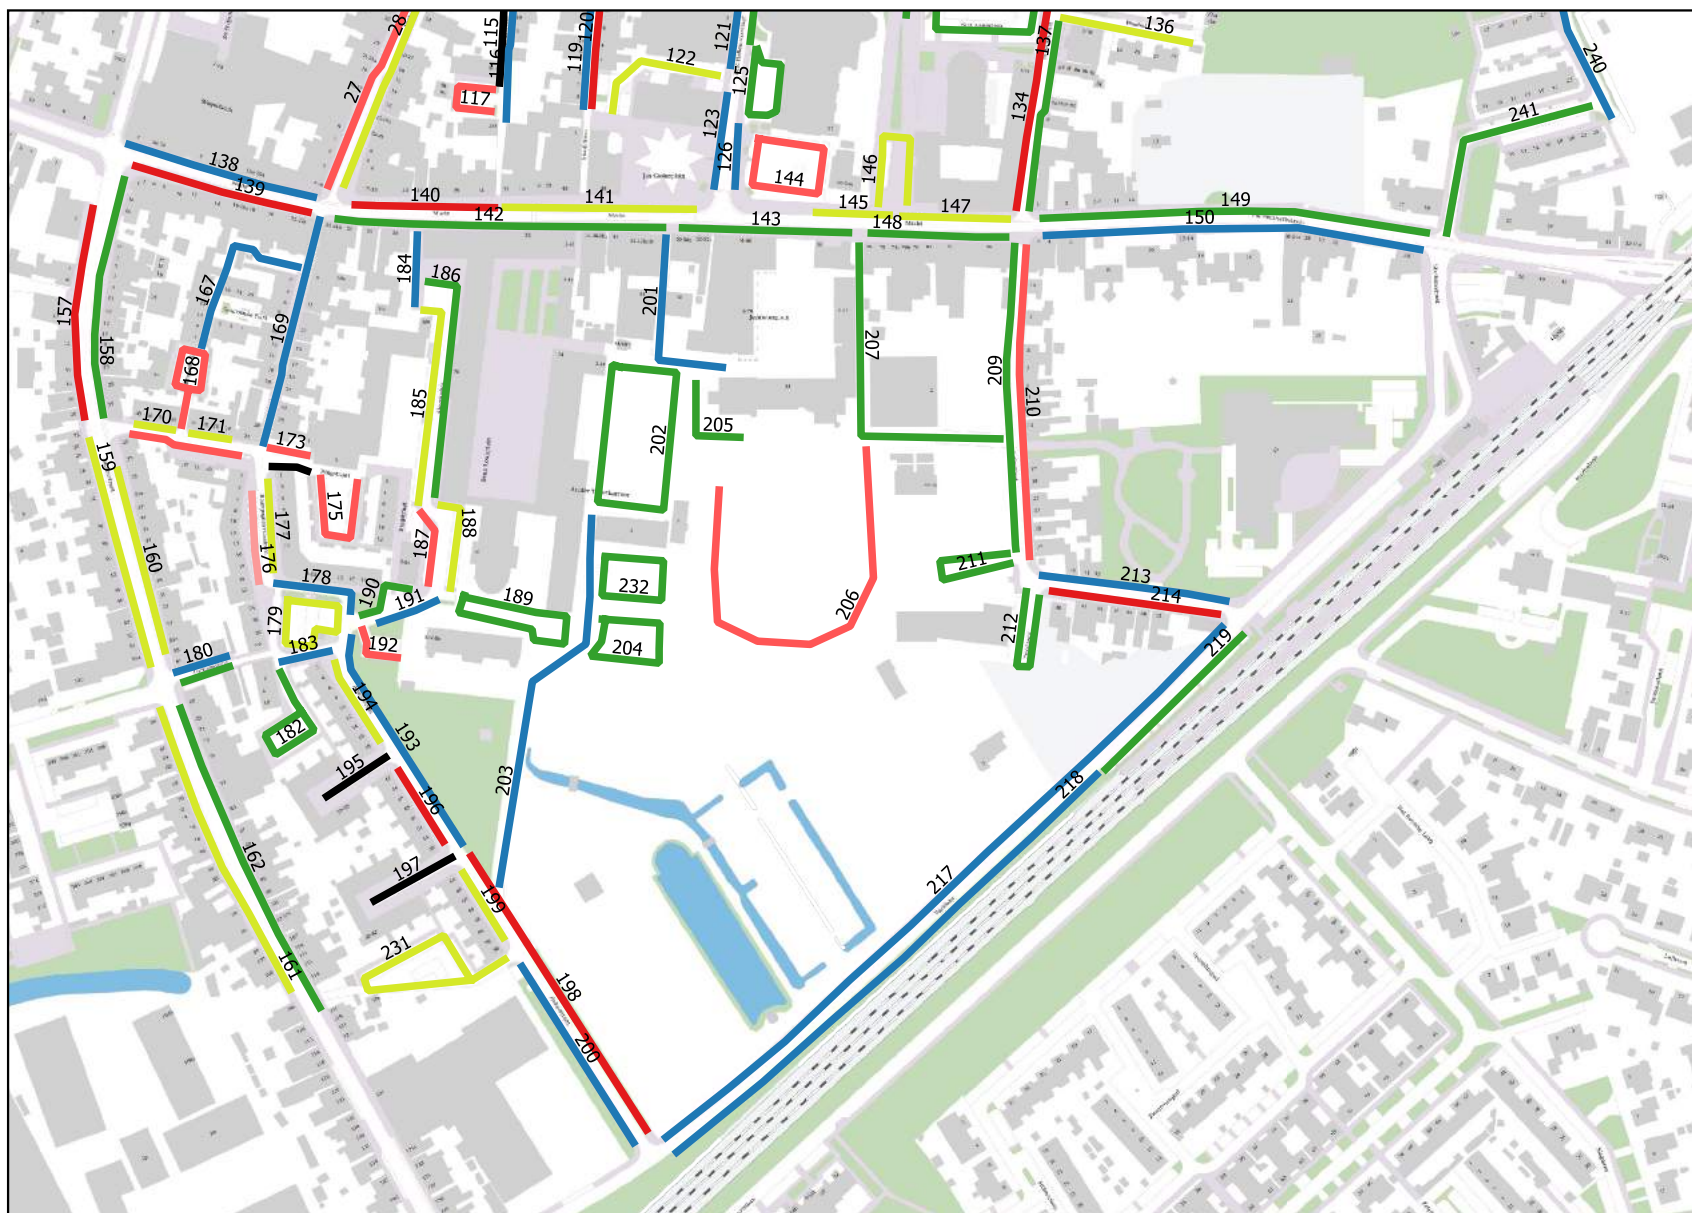

Bezettingsgraad per sector zaterdag 6 november 10:00 uur Oudenbosch-Zuid

Legenda

- Geen cap, wel bezet
- Geen cap, geen bezet
- 0% - 59%
- 60% - 79%
- 80% - 89%
- 90% - 99%
- 100% of meer

Gemeente
Halderberge