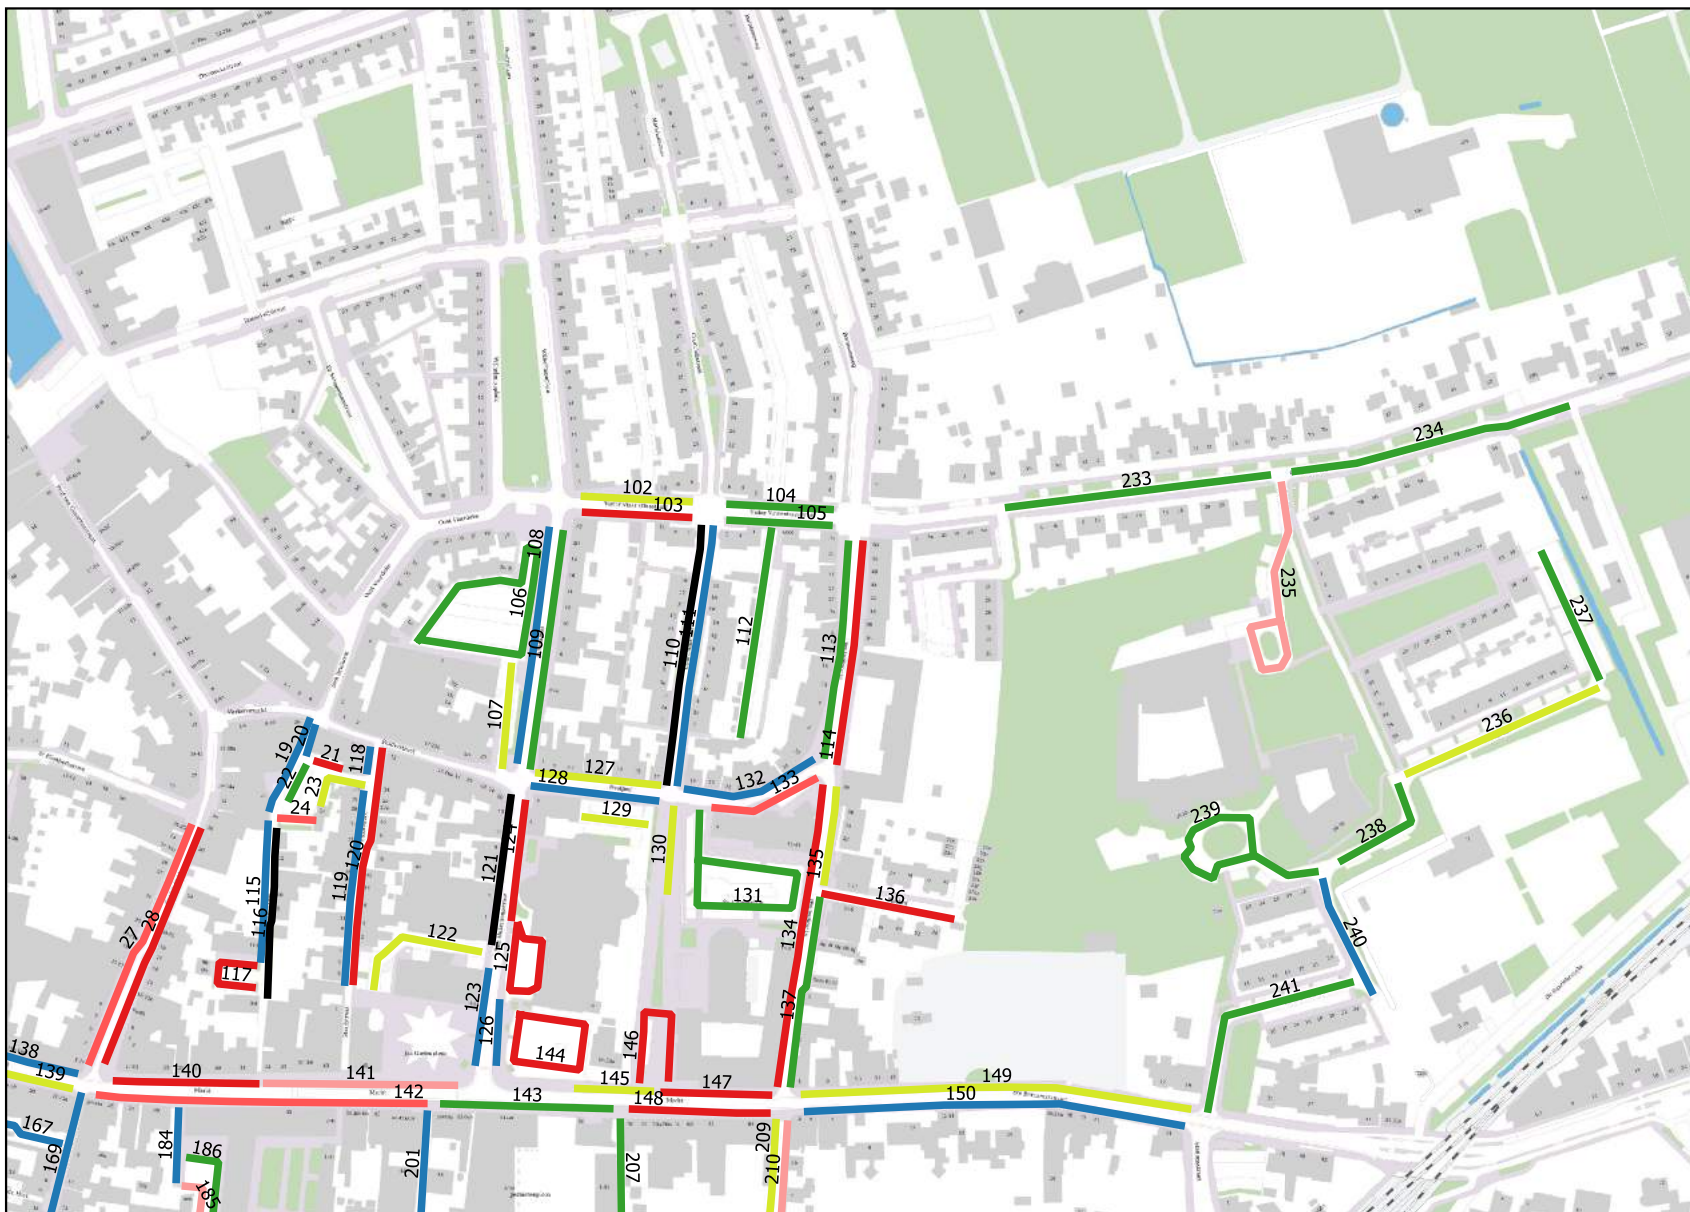

# Bezettingsgraad per sector zaterdag 6 november 20.00 uur Oudenbosch-Noord