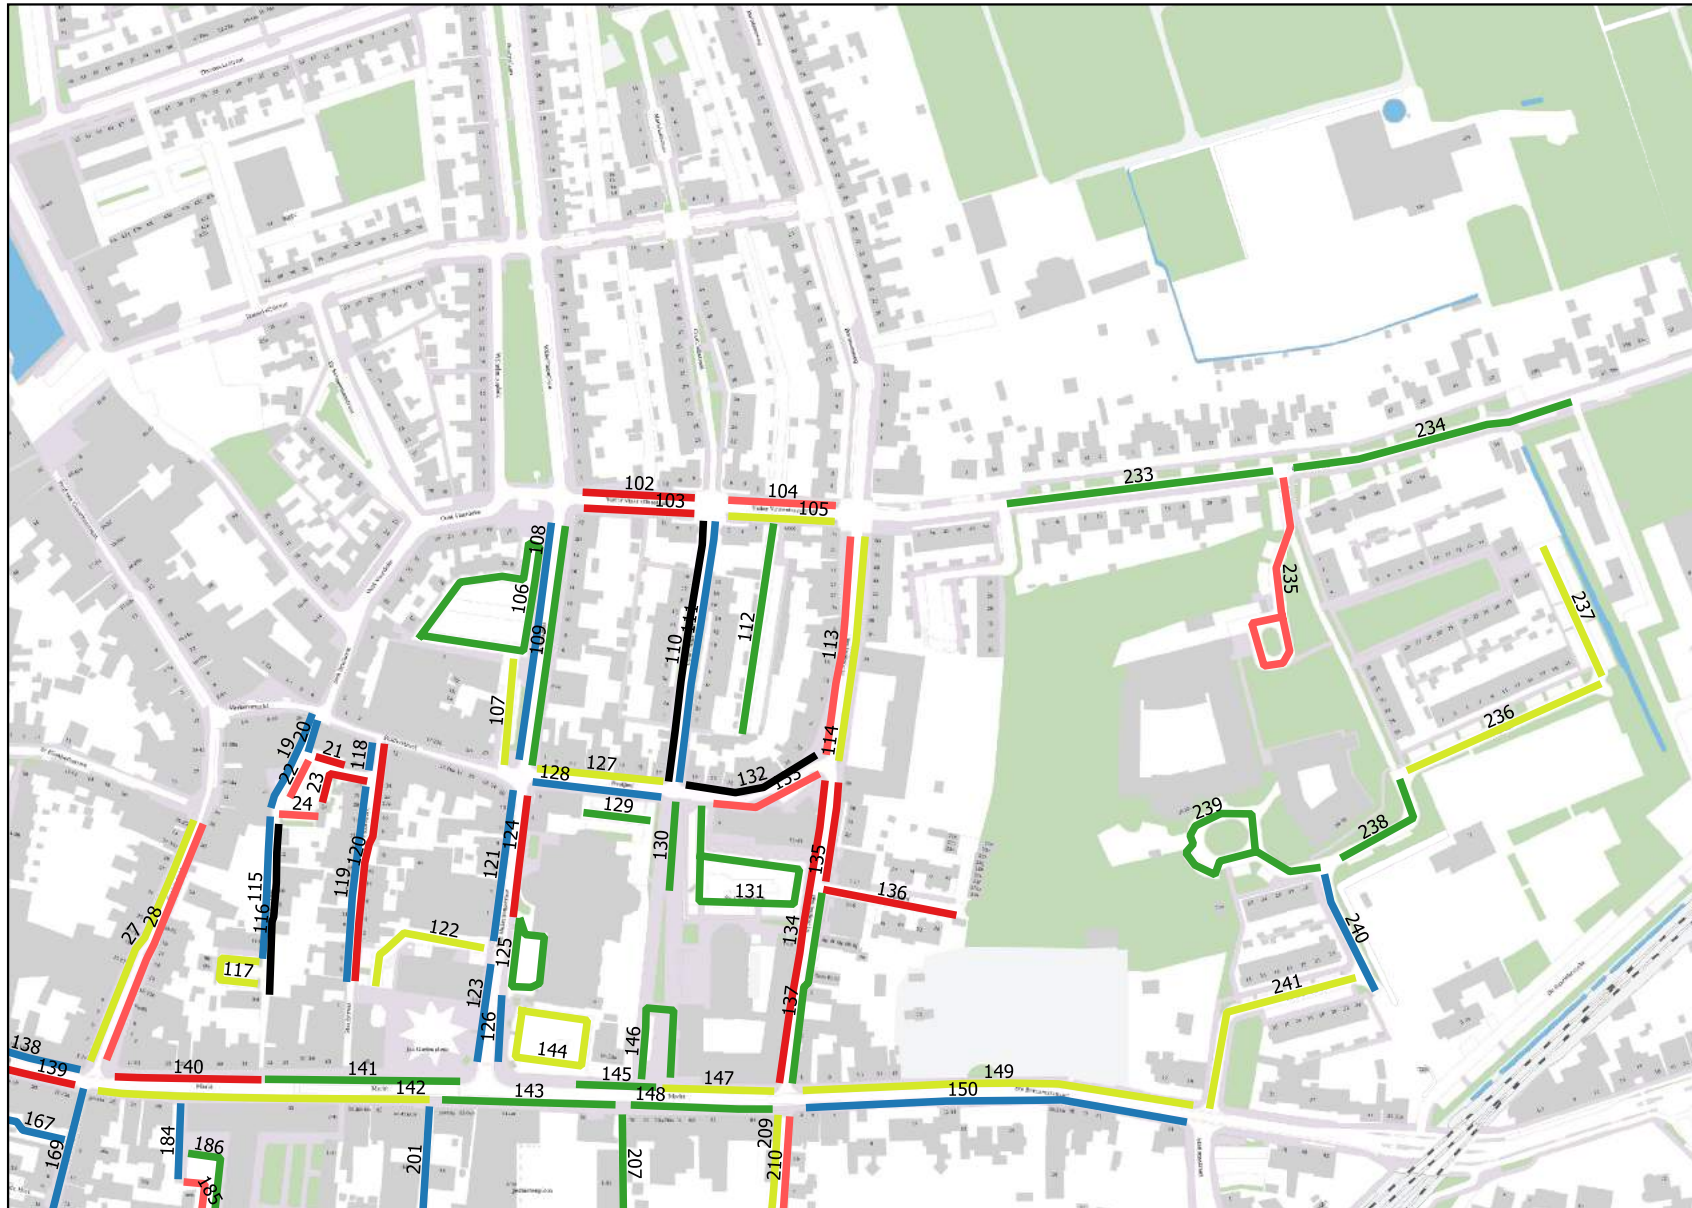

Bezettingsgraad per sector nachttelling Oudenbosch-Noord

Legenda

- Geen cap, wel bezet
- Geen cap, geen bezet
- 0% - 59%
- 60% - 79%
- 80% - 89%
- 90% - 99%
- 100% of meer

Gemeente
Halderberge