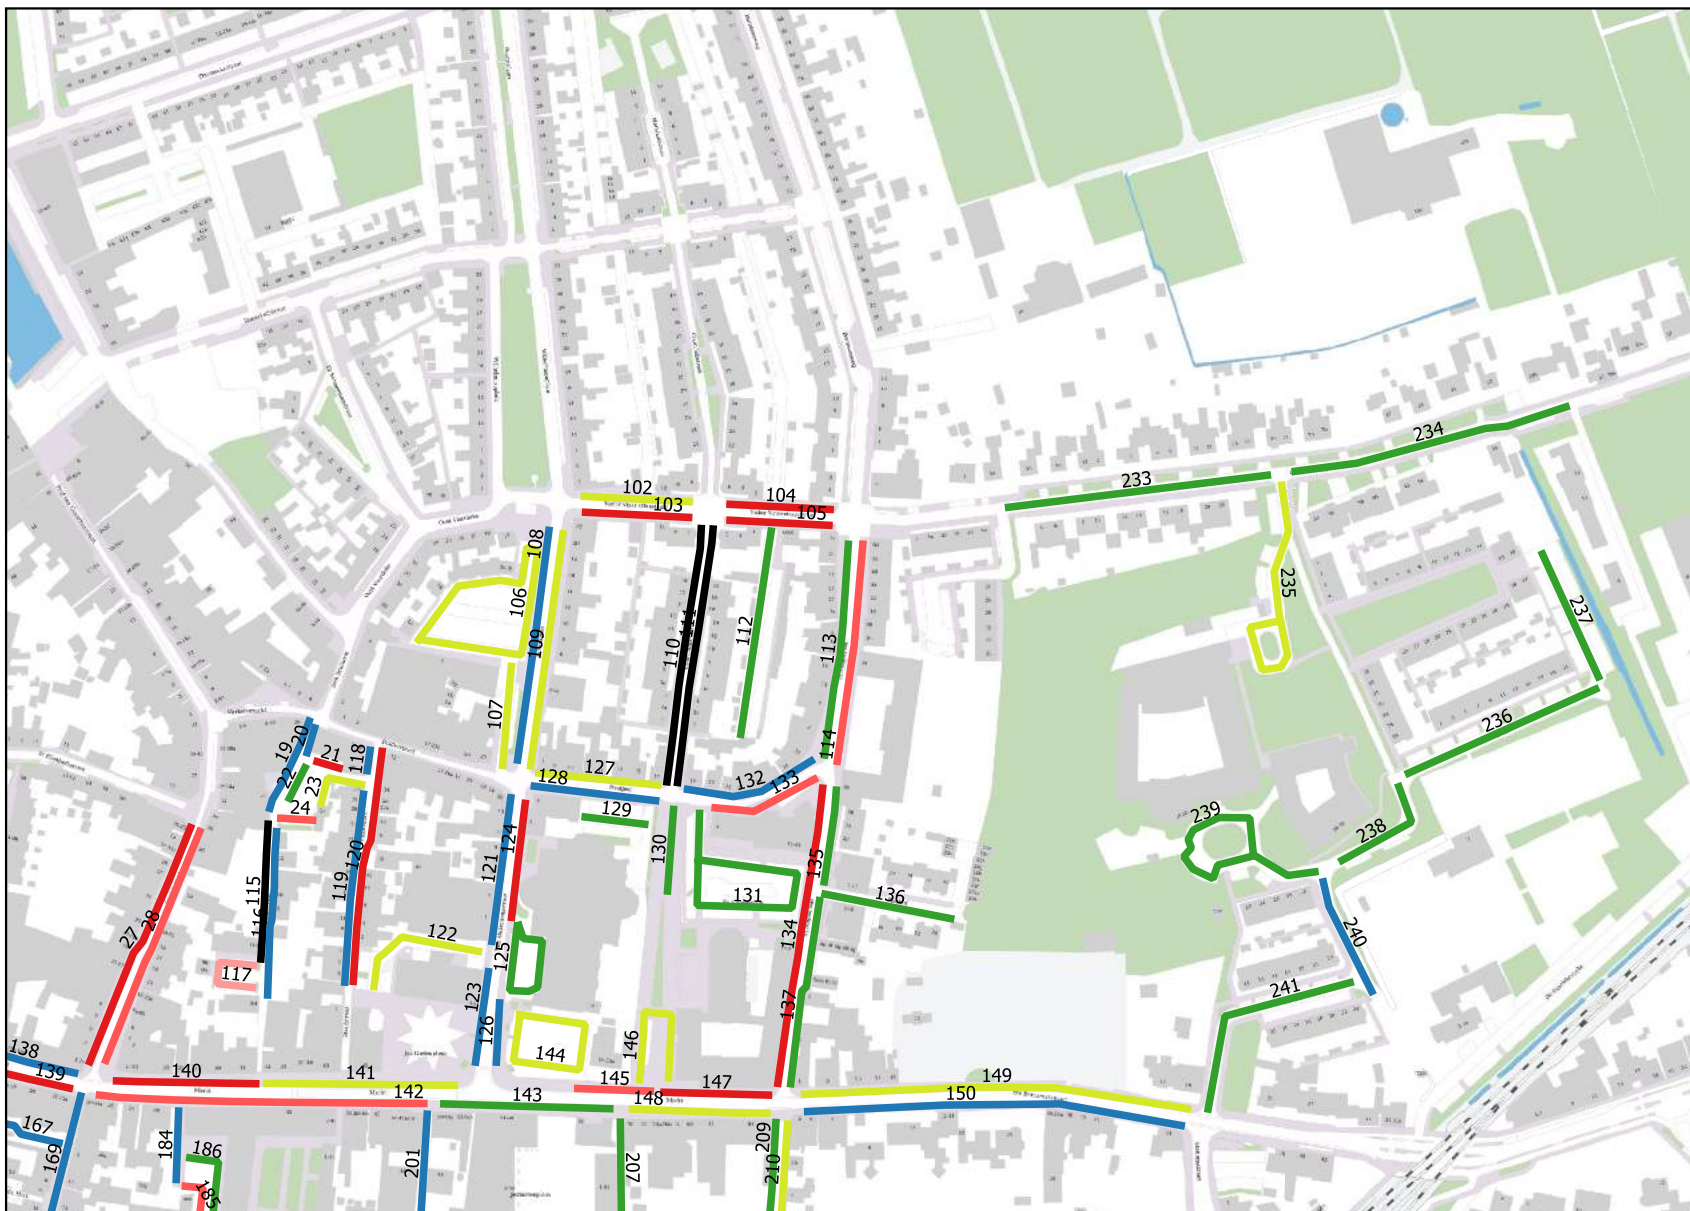

# Bezettingsgraad per sector zaterdag 6 november 12:00 uur Oudenbosch-Noord