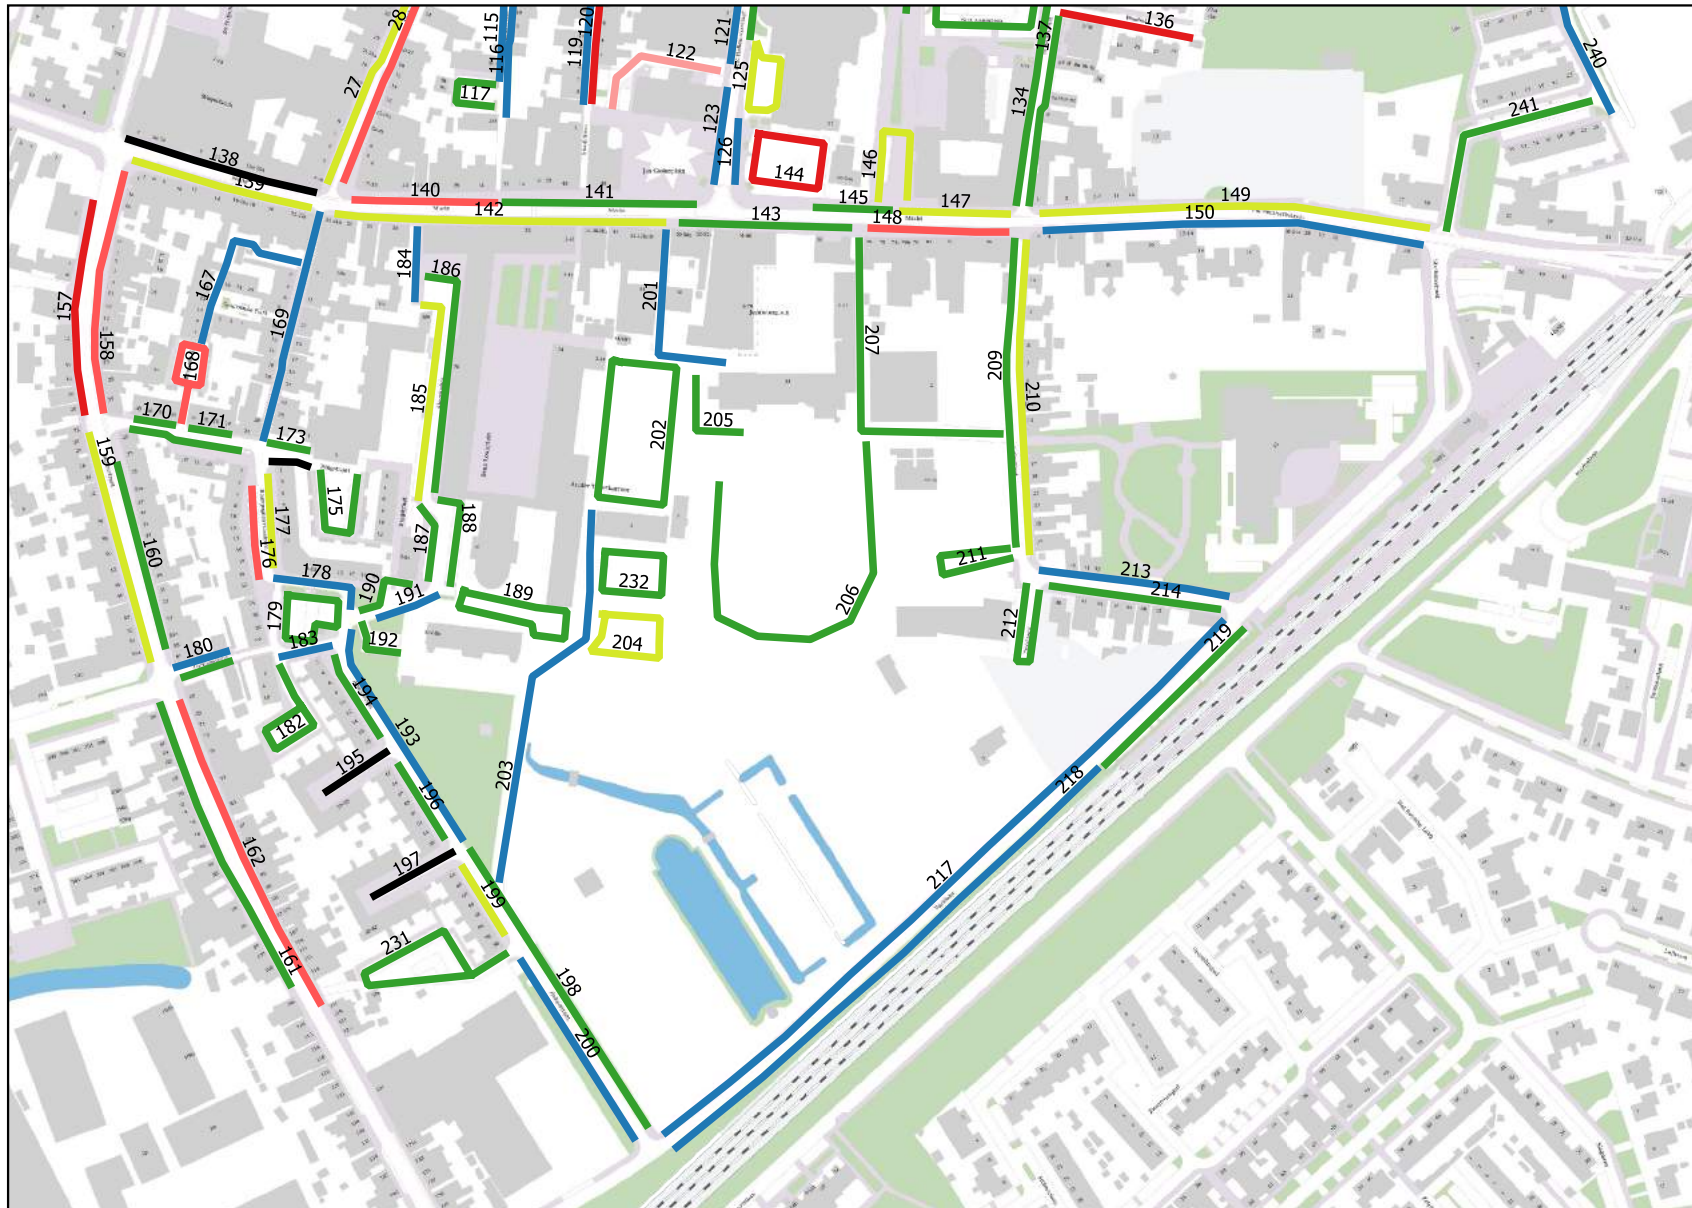

## Legenda

- Geen cap, wel bezet
- Geen cap, geen bezet
- 0% - 59%
- 60% - 79%
- 80% - 89%
- 90% - 99%
- 100% of meer

Gemeente  
Halderberge

# Bezettingsgraad per sector donderdag 4 november 15.00 uur Oudenbosch-Zuid