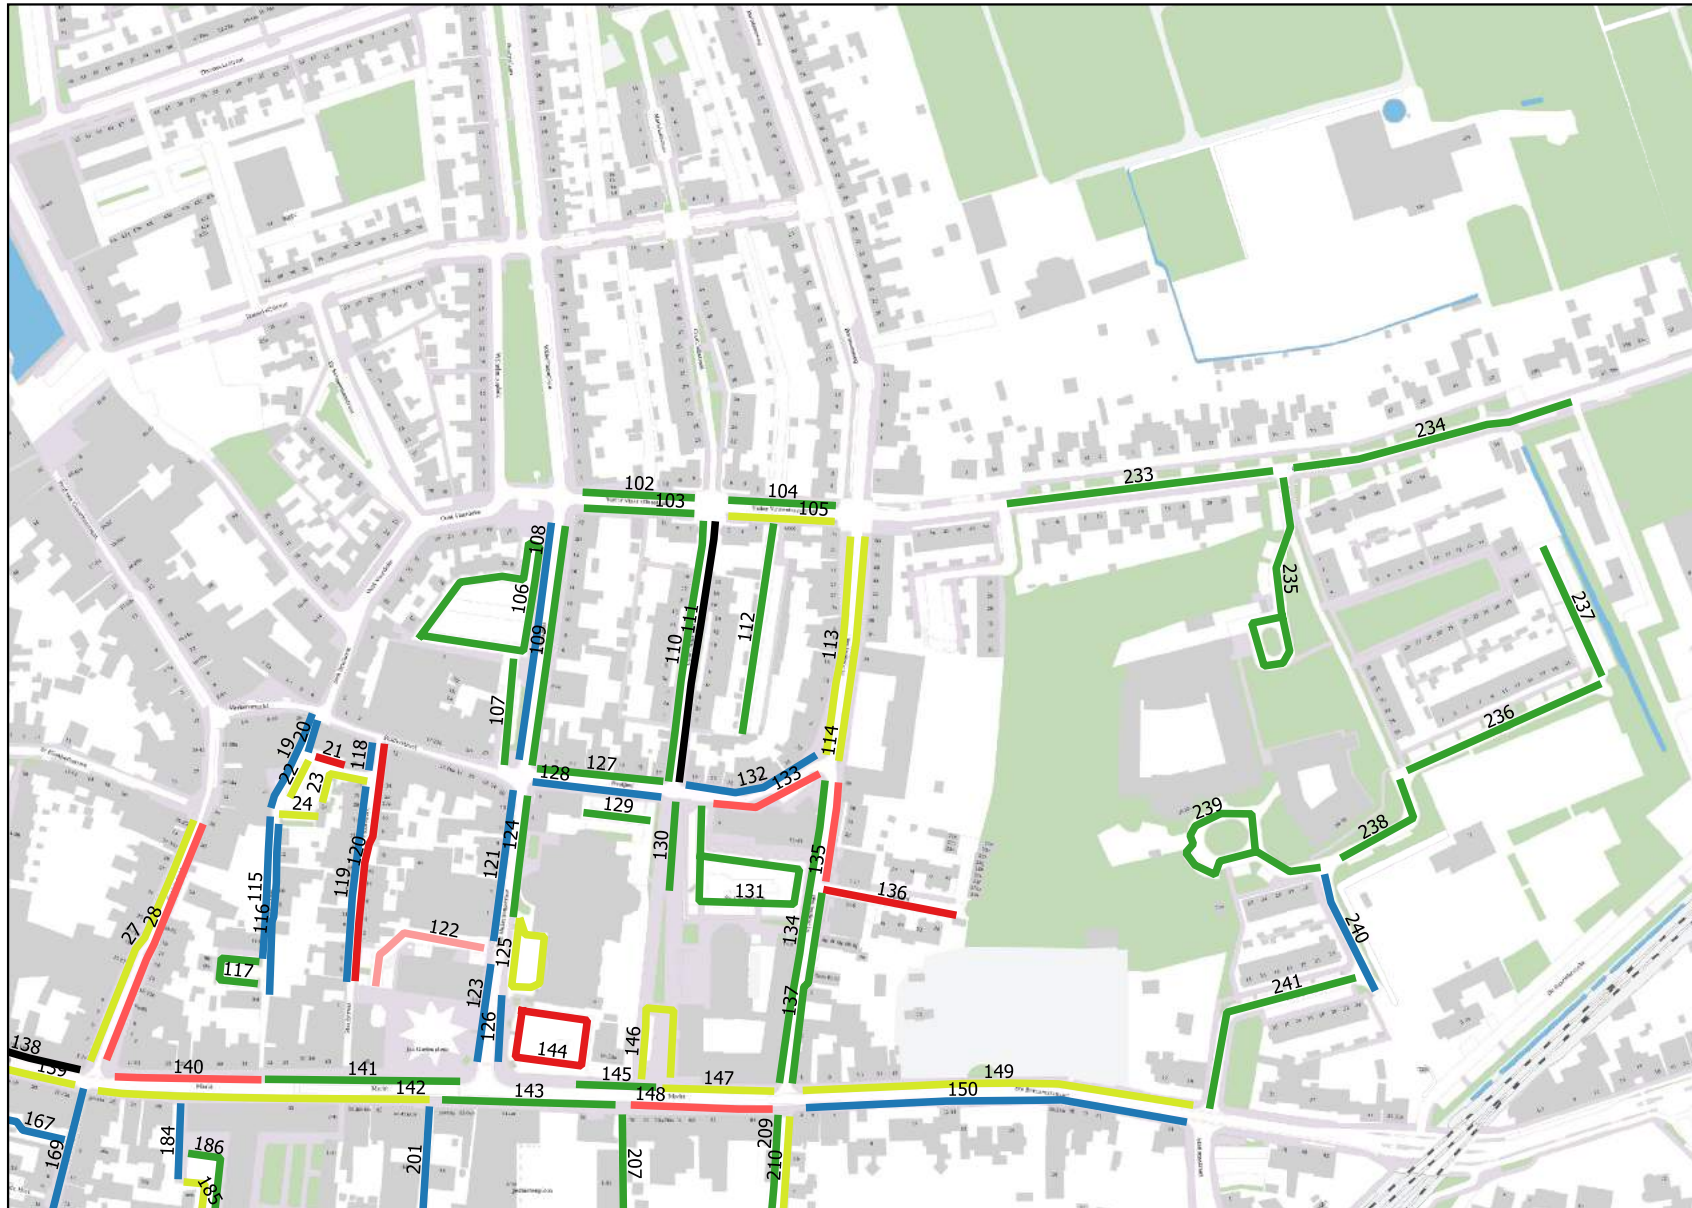

Bezettingsgraad per sector donderdag 4 november 15.00 uur Oudenbosch-Noord

Legenda

- Geen cap, wel bezet
- Geen cap, geen bezet
- 0% - 59%
- 60% - 79%
- 80% - 89%
- 90% - 99%
- 100% of meer

Gemeente
Halderberge