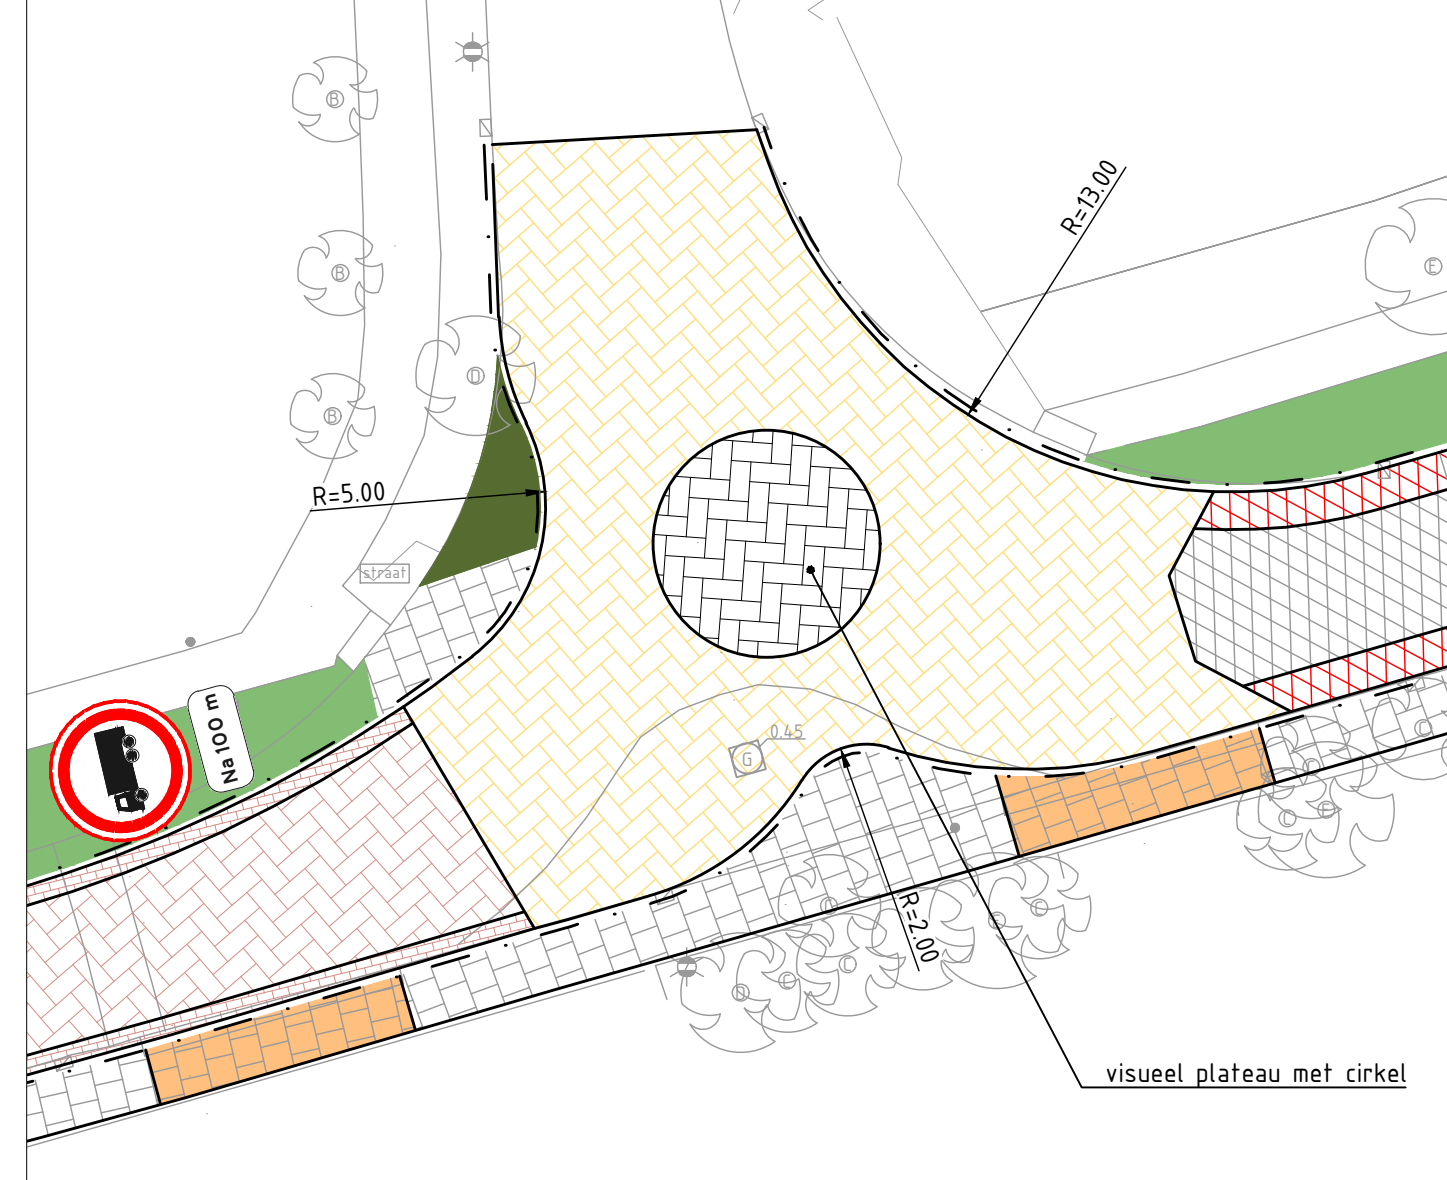

Situatie 1
schaal 1 : 500

Situatie 2
schaal 1 : 500

LEGENDA

- bestaande bebouwing en huisnummer
- bestaande boom
- grijs asfalt
- rood asfalt
- trottoir
- zand
- plateau, betonstraatstenen, kleur geel
- ribaan, betonstraatstenen, kleur rood
- cirkel in plateau, betonstraatstenen, kleur zwart
- parkeerplaats, betonstraatstenen, kleur geel (hergebruik)
- moolgat (visueel), betonstraatstenen, kleur rood
- gazon met stoeplanten
- mengsel bloemrijk gazon
- nieuwe boom

Detail 1
schaal 1 : 200

Detail 2
schaal 1 : 200

Overzicht
schaal 1 : 5000