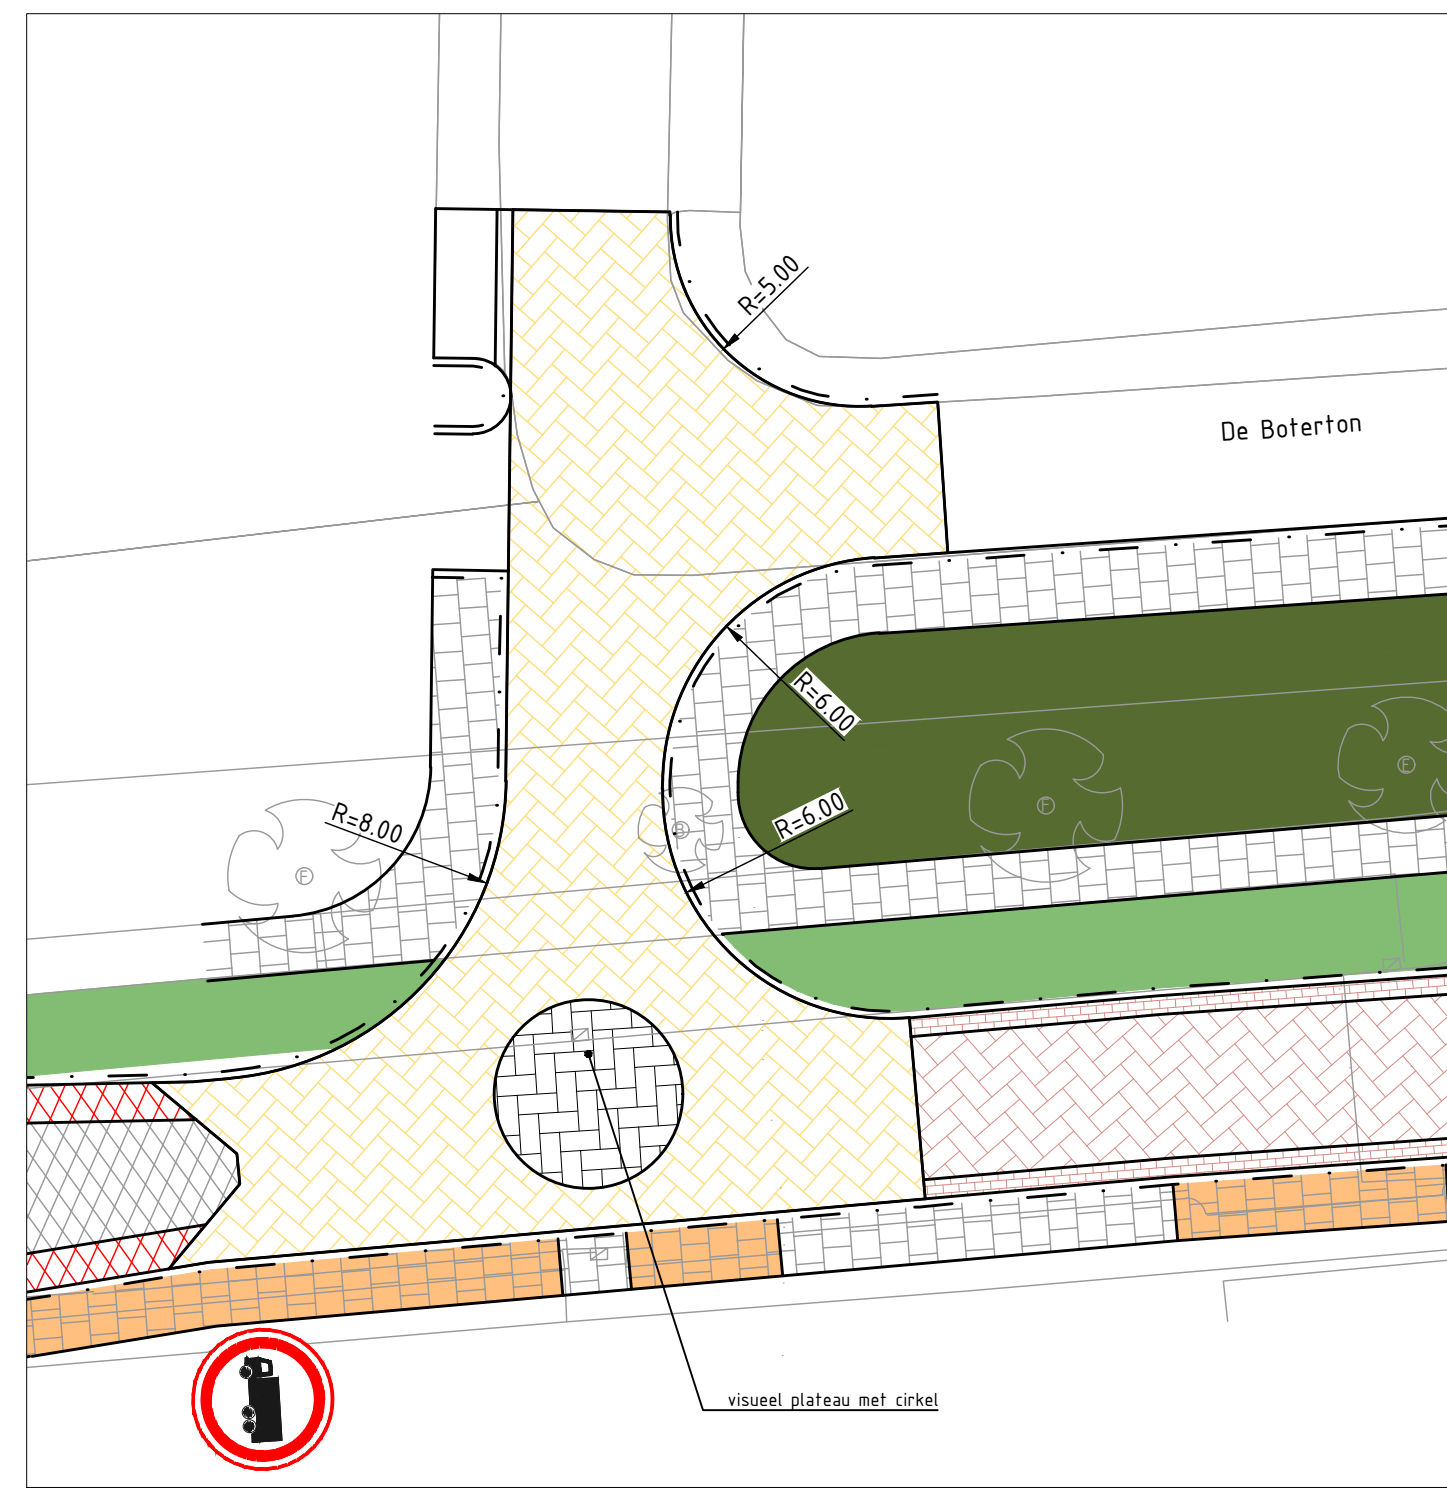

Situatie 1
schaal 1 : 500

Situatie 2
schaal 1 : 500

LEGENDA

- bestaande bebouwing en huisnummer
- bestaande boom
- grijs asfalt
- rood asfalt
- trottoir
- zand
- plateau, betonstraatstenen, kleur geel
- ribaan, betonstraatstenen, kleur rood
- cirkel in plateau, betonstraatstenen, kleur zwart
- parkeerplaats, betonstraatstenen, kleur geel (hergebruik)
- moolgat (visueel), betonstraatstenen, kleur rood
- gazon met stoeplanten
- mengsel bloemrijk gazon
- nieuwe boom

Detail 1
schaal 1 : 200

Detail 2
schaal 1 : 200

Overzicht
schaal 1 : 5000