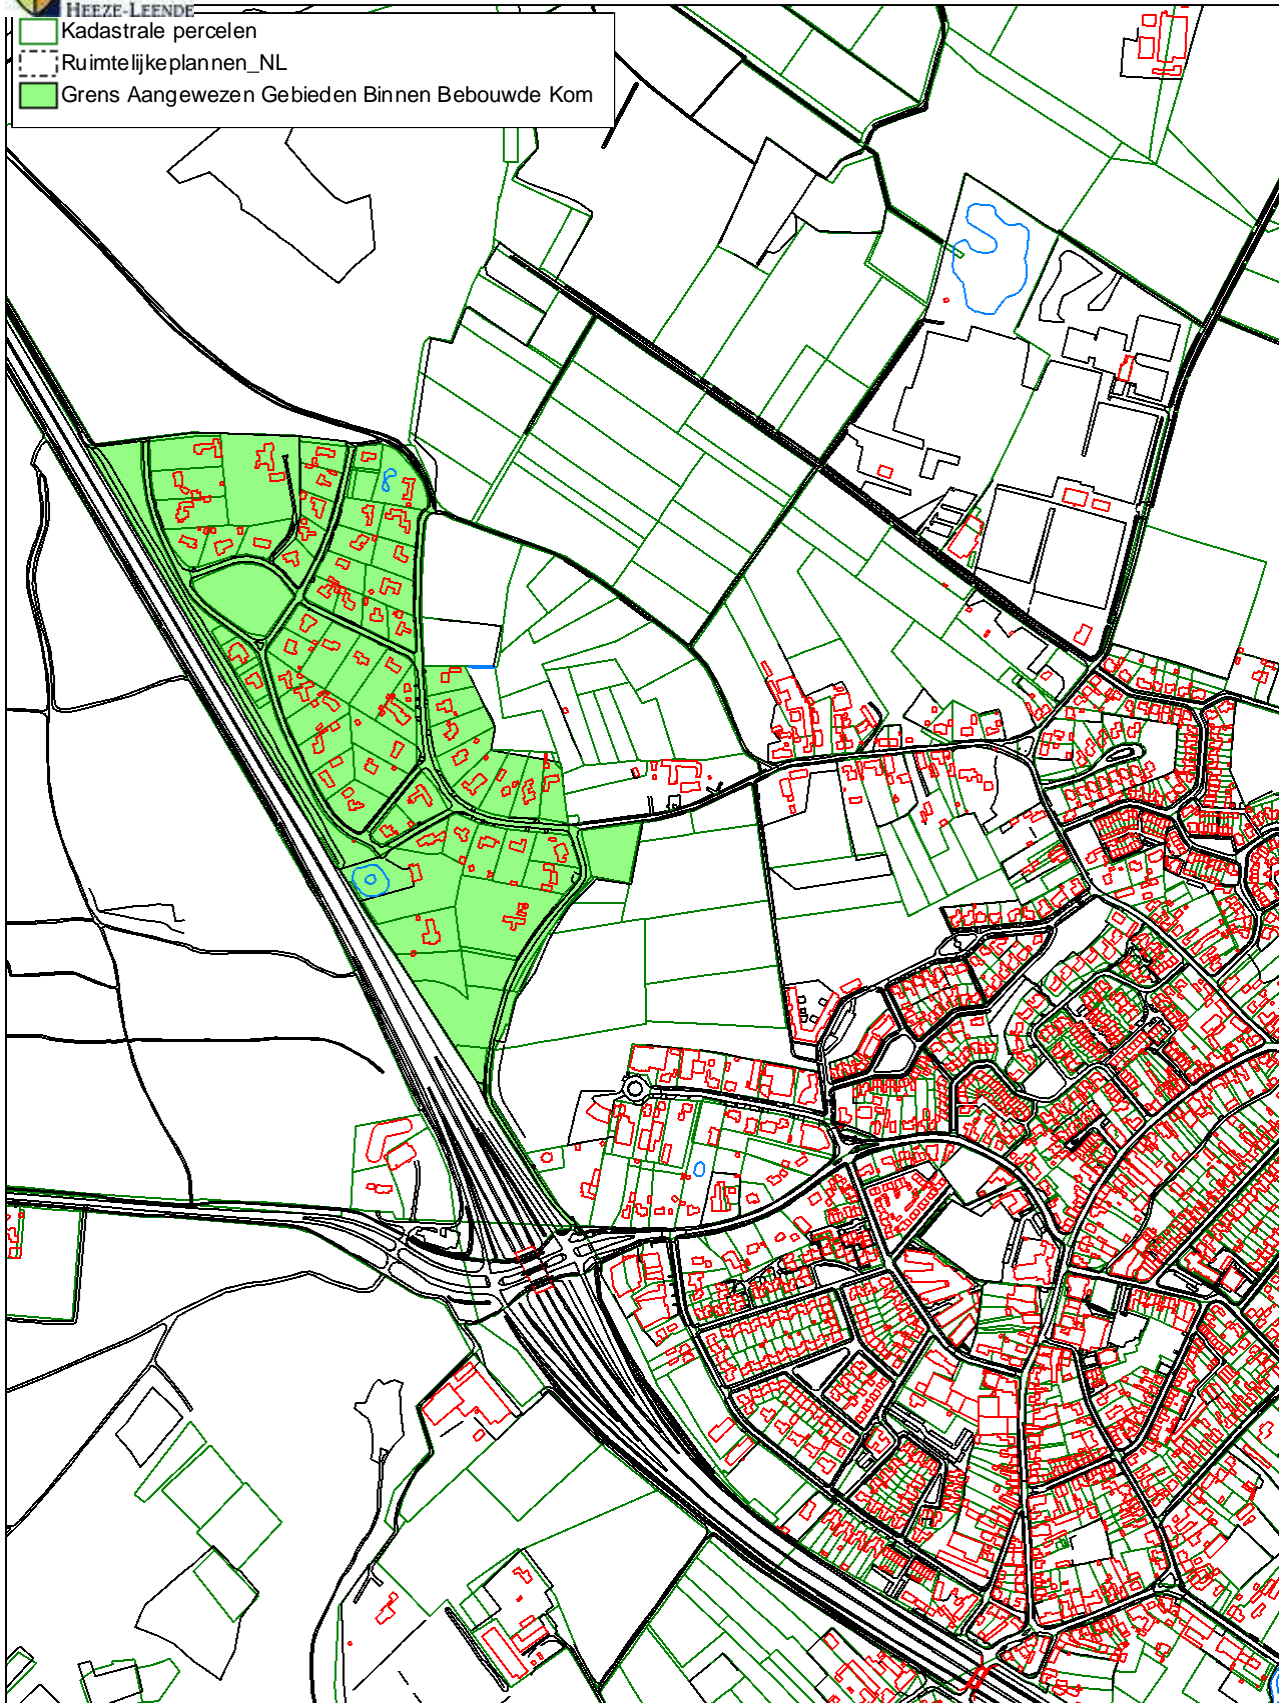

Gemeente  
**HEEZE-LEENDE**

-  Kadastrale percelen
-  Ruimtelijkeplannen\_NL
-  Grens Aangewezen Gebieden Binnen Bebouwde Kom

Aan deze kaart kunnen geen rechten worden ontleend.