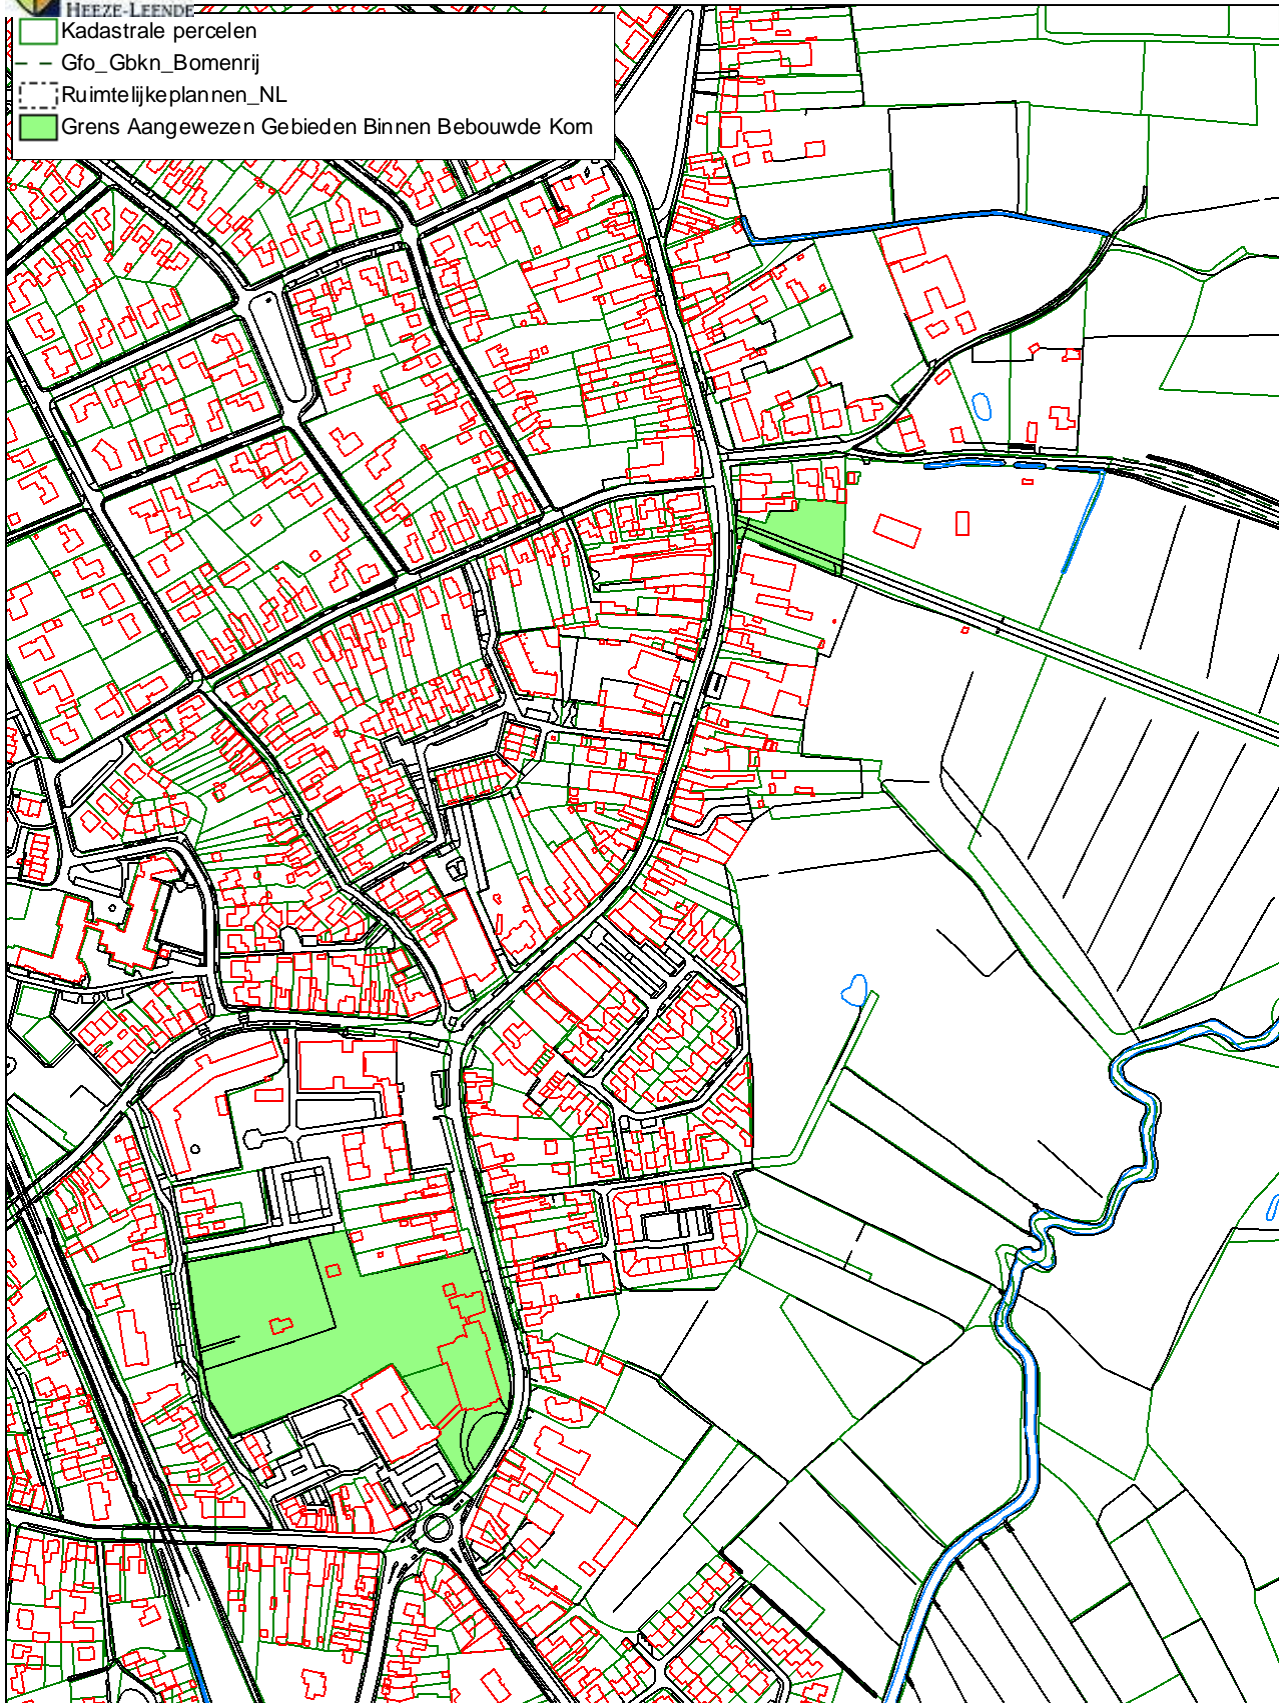

Gemeente
HEEZE-LEENDE

- Kadastrale percelen
- Gfo_Gbkn_Bomenrij
- Ruimtelijkeplannen_NL
- Grens Aangewezen Gebieden Binnen Bebouwde Kom

Aan deze kaart kunnen geen rechten worden ontleend.

Schaal 1:5000

27 September 2011