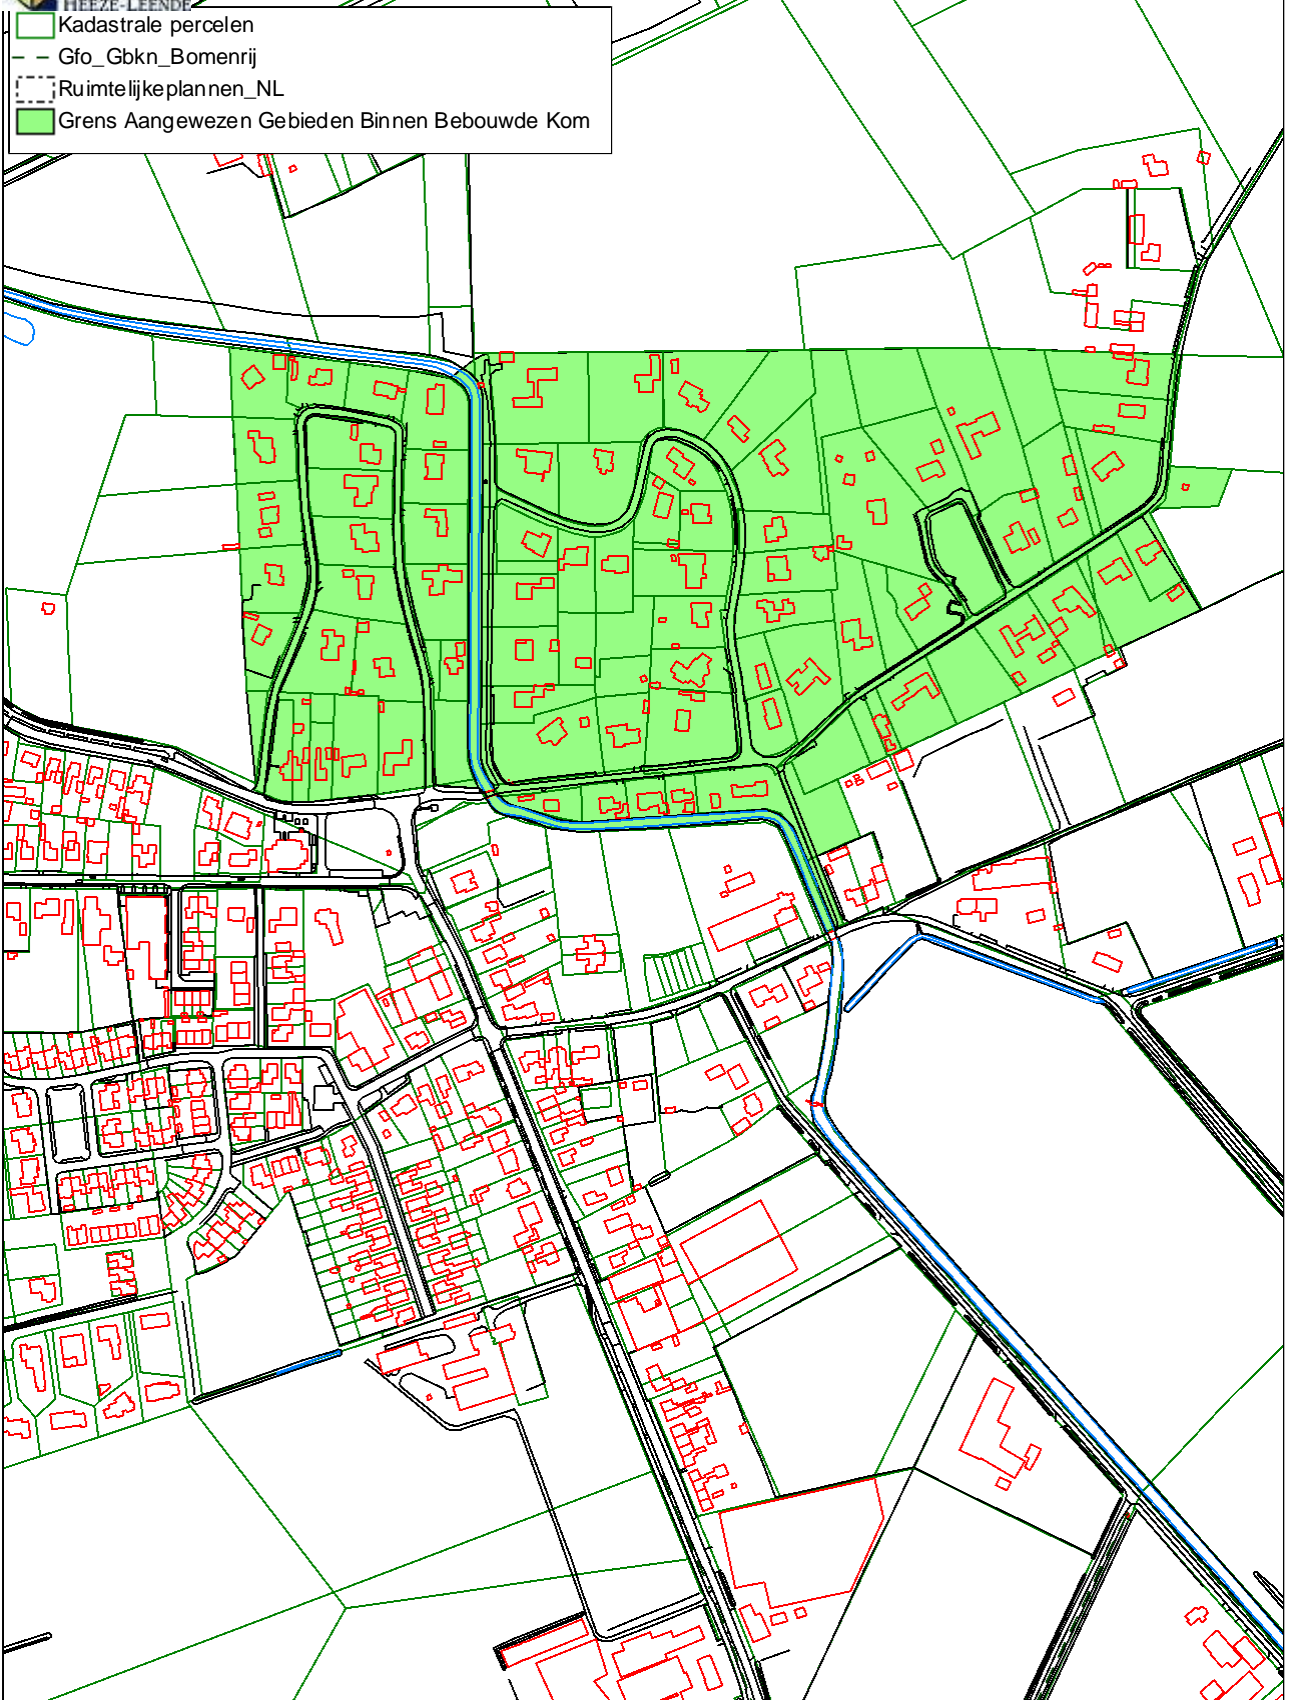

Gemeente
HEEZE-LEENDE

- Kadastrale percelen
- Gfo_Gbkn_Bomenrij
- Ruimtelijkeplannen_NL
- Grens Aangewezen Gebieden Binnen Bebouwde Kom

Aan deze kaart kunnen geen rechten worden ontleend.

Schaal 1:5000

03 Oktober 2011