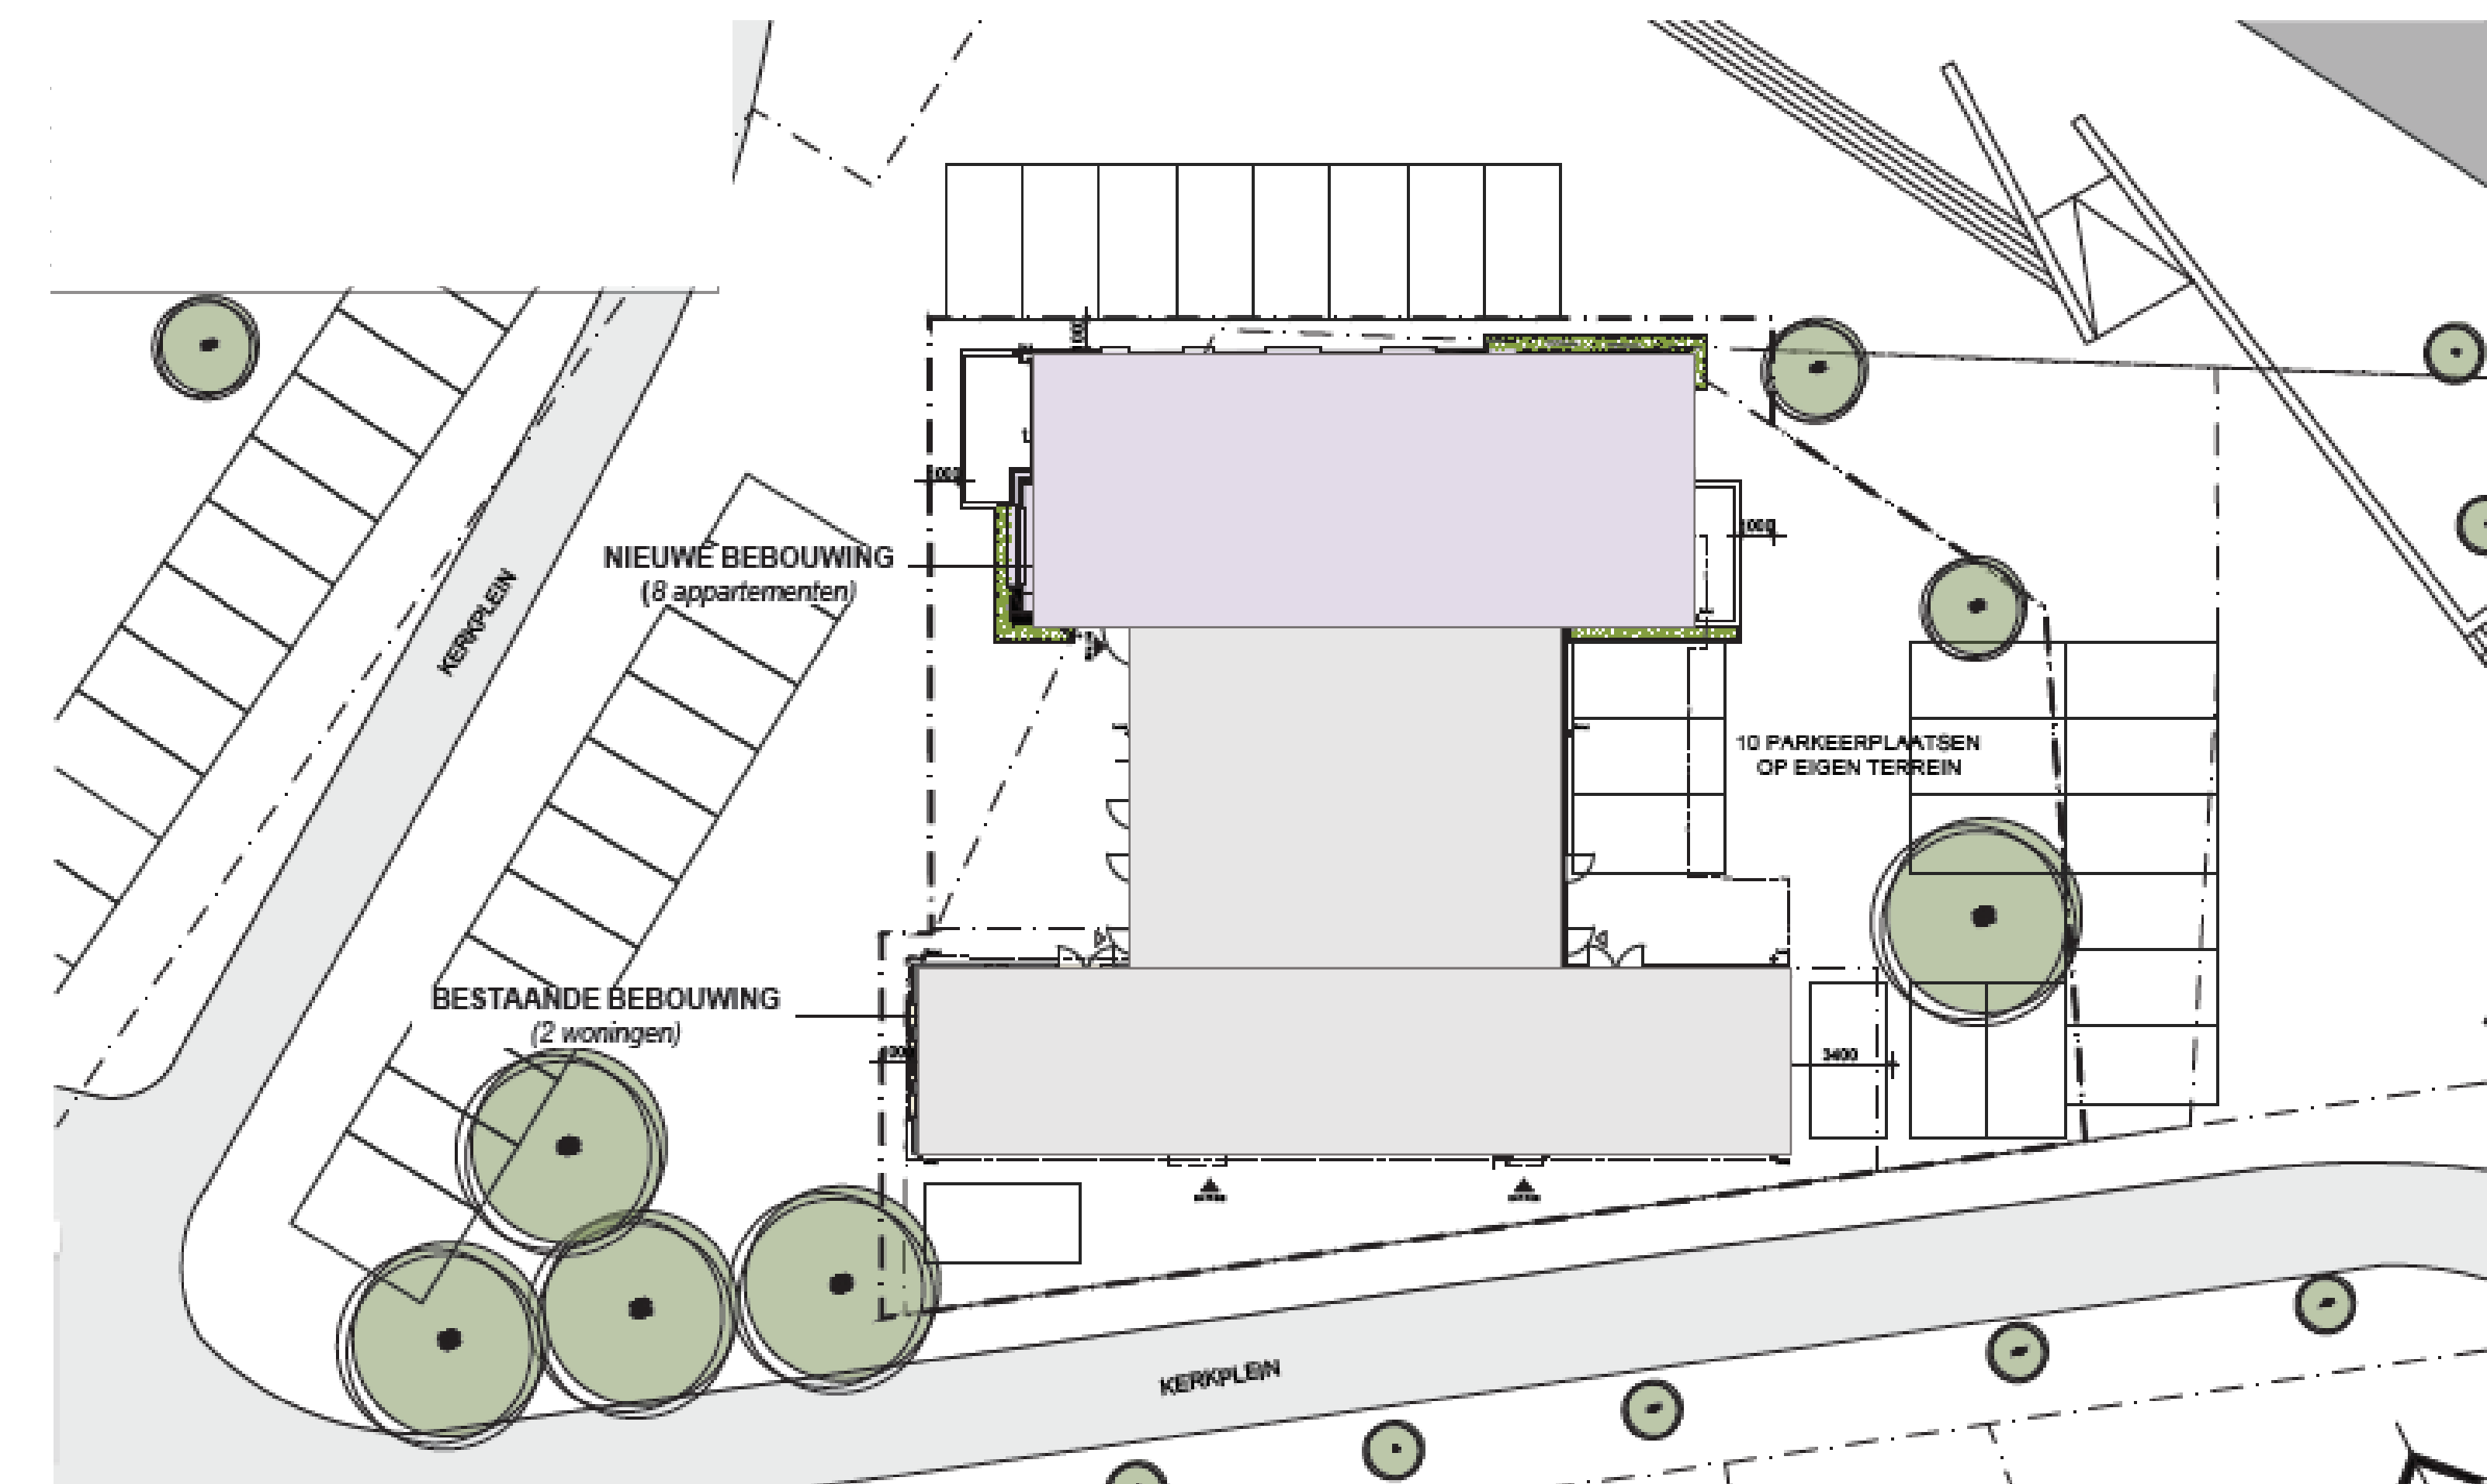

## WONEN IN EN AAN DE MUSE

- ✓ Wonen midden in het centrum van Malden
- ✓ Doelgroep: levensloopbestendig woningen en doorstomers
- ✓ Een kwalitatief hoogwaardige invulling in het centrum van Malden

**CITY  
DEVELOPER-S**

- Bestaande gebouw De Muse blijft gehandhaafd en wordt getransformeerd naar 2 woningen
- Naast De Muse komen 8 appartementen in een 3-laags gebouw
- De nieuwbouw heeft nadrukkelijk niet één voorkant aan het Kerkplein, maar aan alle zijden (dus ook aanliggende straten) is sprake van een voorkantsituatie