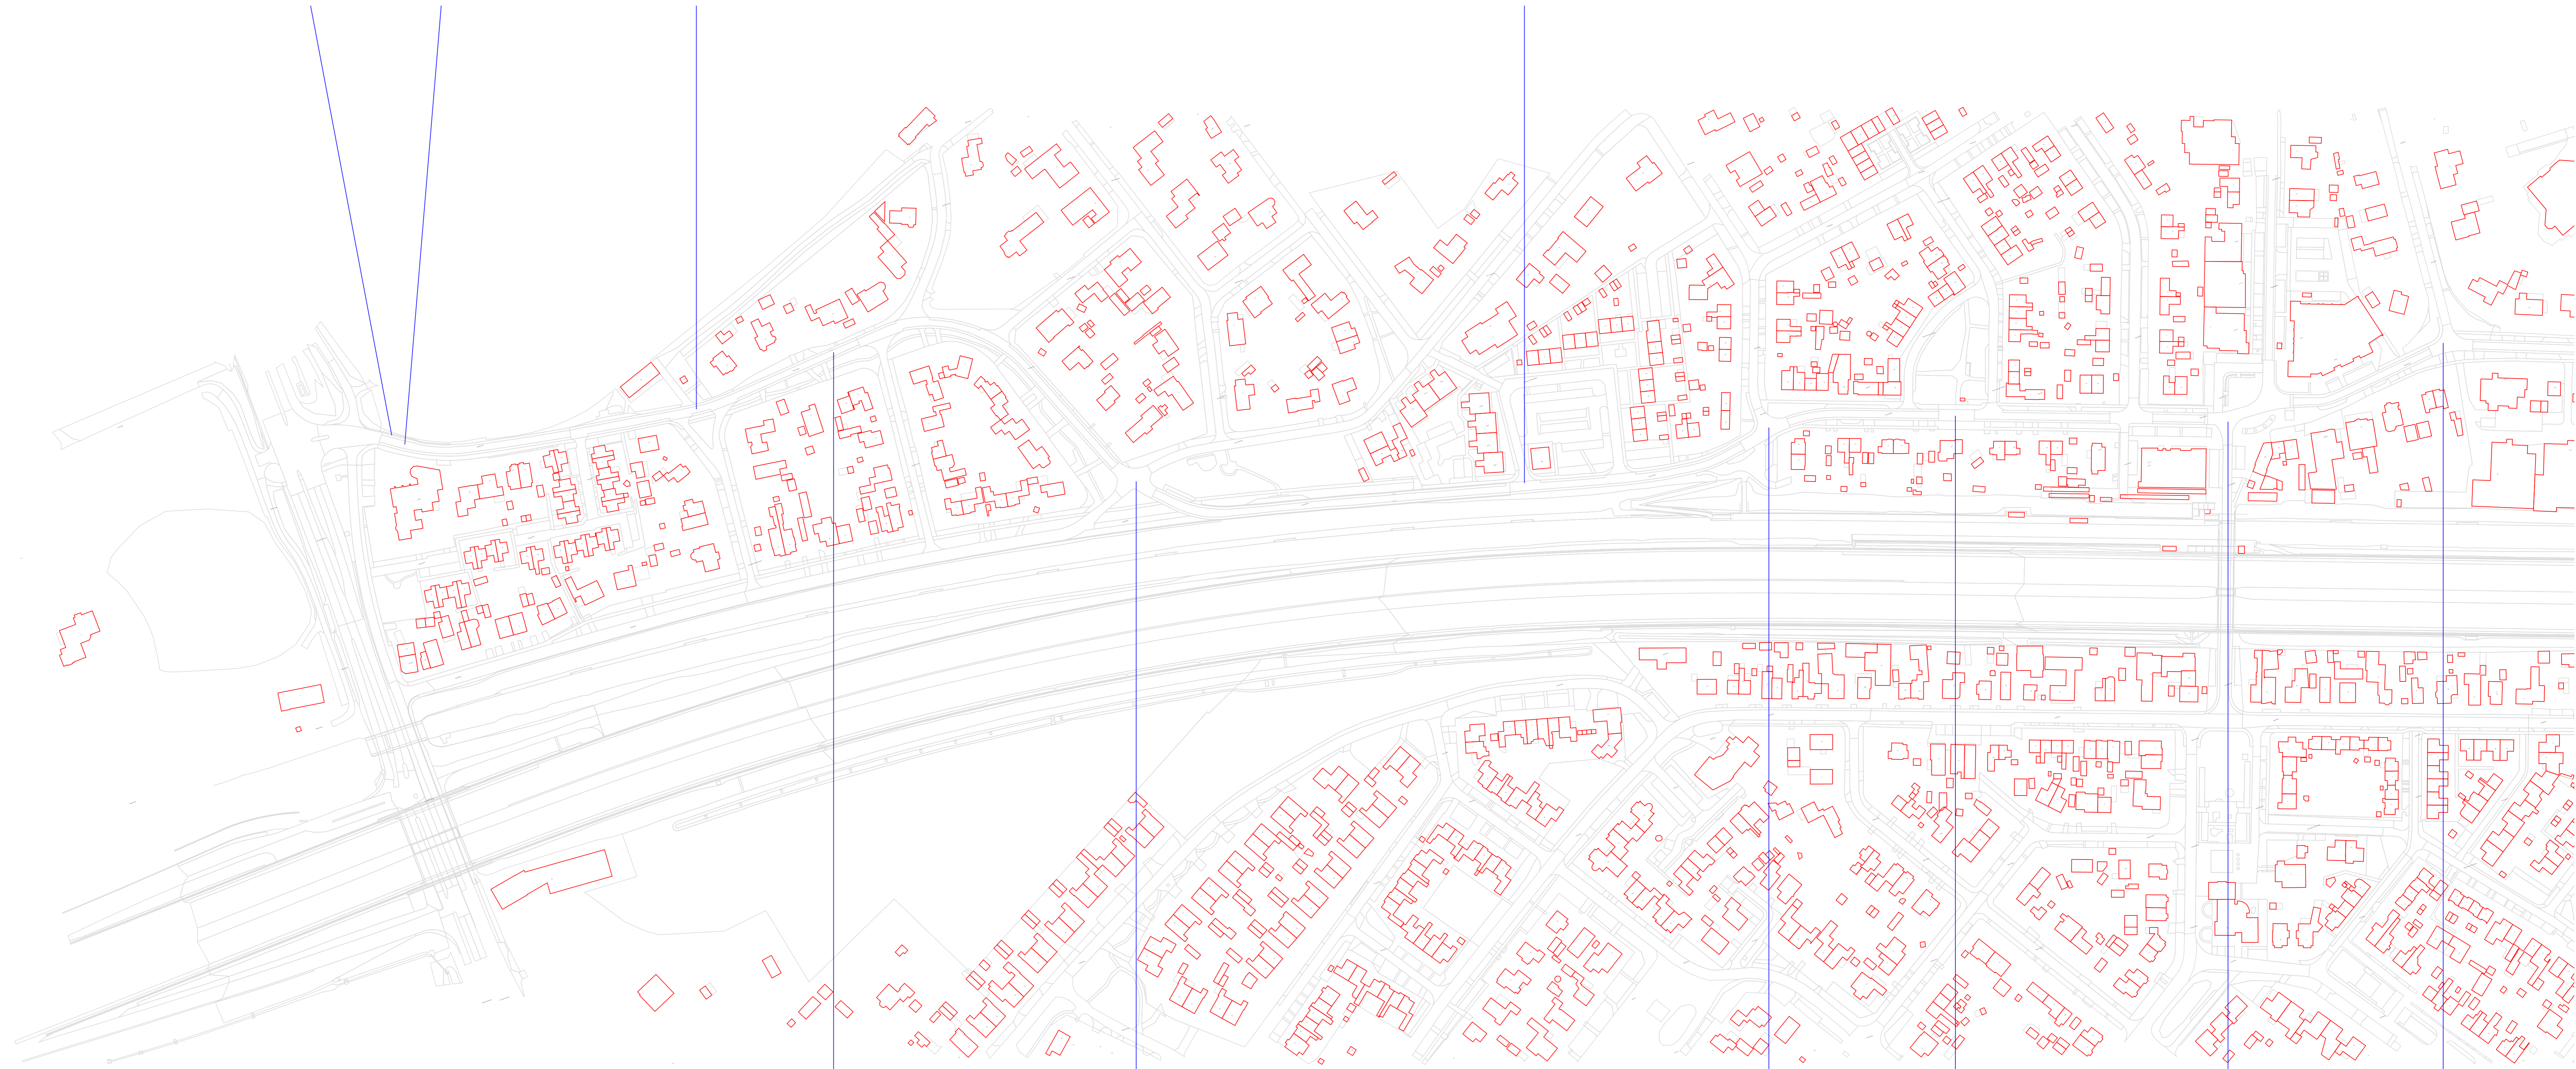

Uitbreiding

159

75

165

212

133

102

149

117

Portaalbord
30 km Herhaling
weerszijde

Poortmaatregel
drempel
30km 12cm

Drempel
30km 12cm

Plateau
30km 12cm

Aanpassing

Wegversmalling
opknappen

Kruisingsplateau
Helling 30 km/u maken