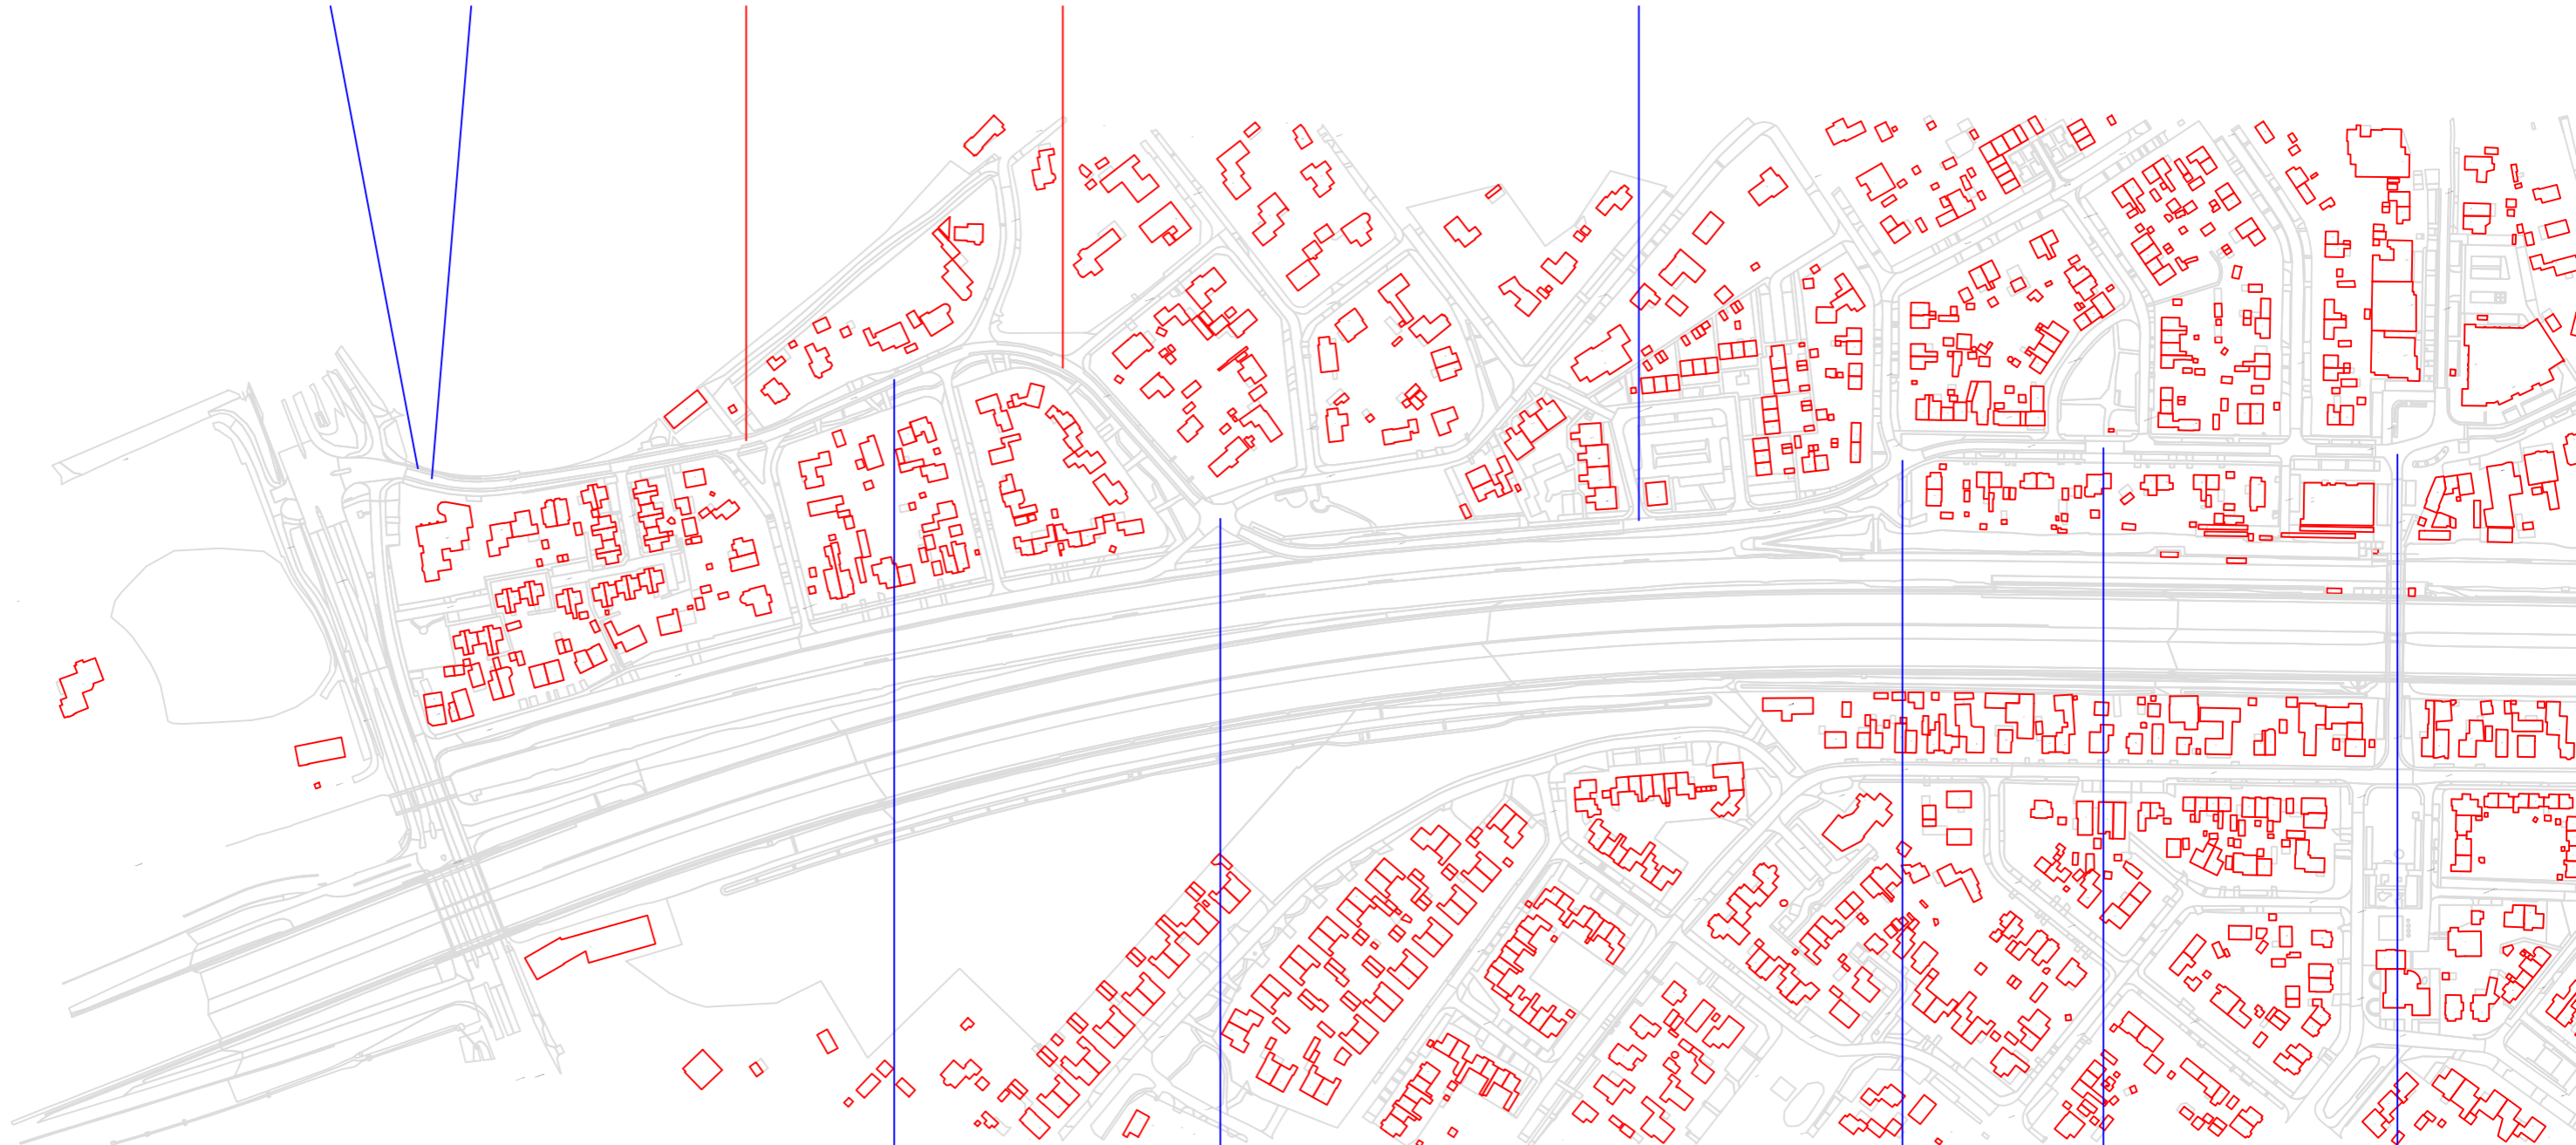

# Uitbreiding

Portaalbord  
30 km Herhaling  
weerszijde

Poortmaatregel  
drempel  
30km 12cm

Plateau  
30km 12cm

Plateau  
30km 12cm

Plateau  
30km 12cm

# Aanpassing

Wegversmalling  
opknappen

Kruisingsplateau  
sinus 30 km/u maken

Kruisingsplateau  
sinus 30 km/u maken

Raakvlak project Simon  
sinus 30 km/u maken

Bushalte plateau  
sinus 30 km/u maken