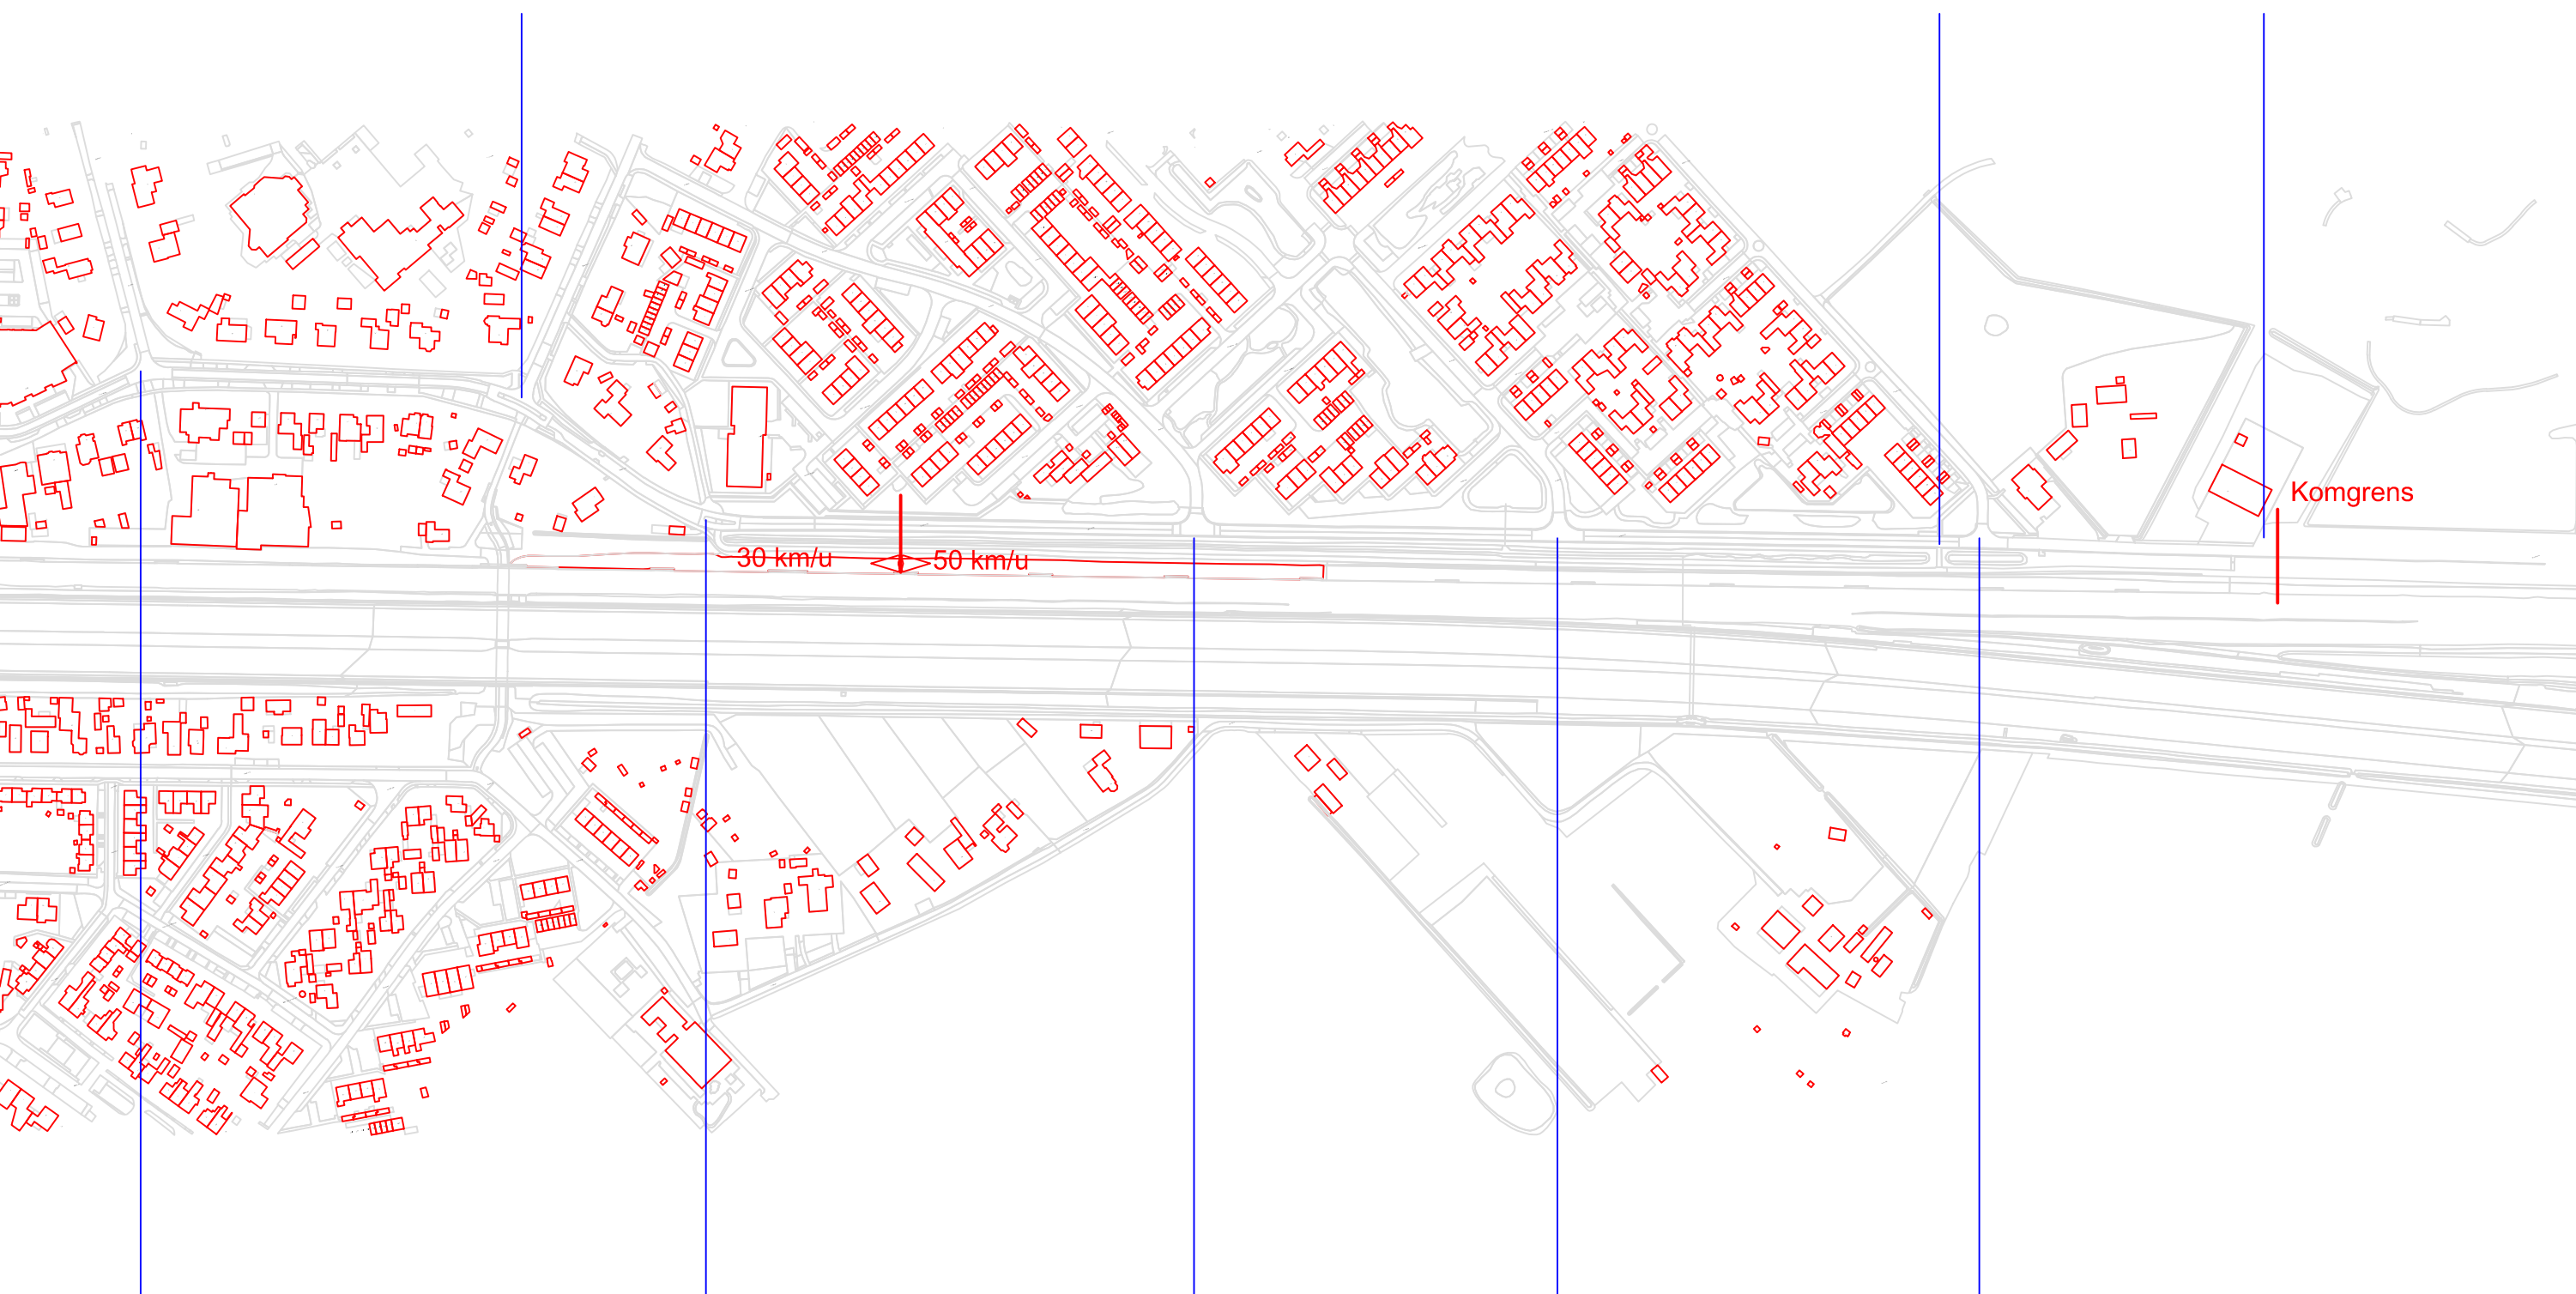

Fietsoversteek maken
A12 tunnel Bakkersweg

Oversteekplaats fietsers
wijzigen in blokmarkering

Drempel
50km 12cm

30 km/u 50 km/u

Komgrens

Kruisingsplateau
sinus 30 km/u maken

Wegversmalling + plateau
sinus 30 km/u maken

Kruisingsplateau
sinus 30 km/u maken

Kruisingsplateau herstellen
2 x 50 km reparatie

Kruisingsplateau herstellen
2 x 50 km reparatie