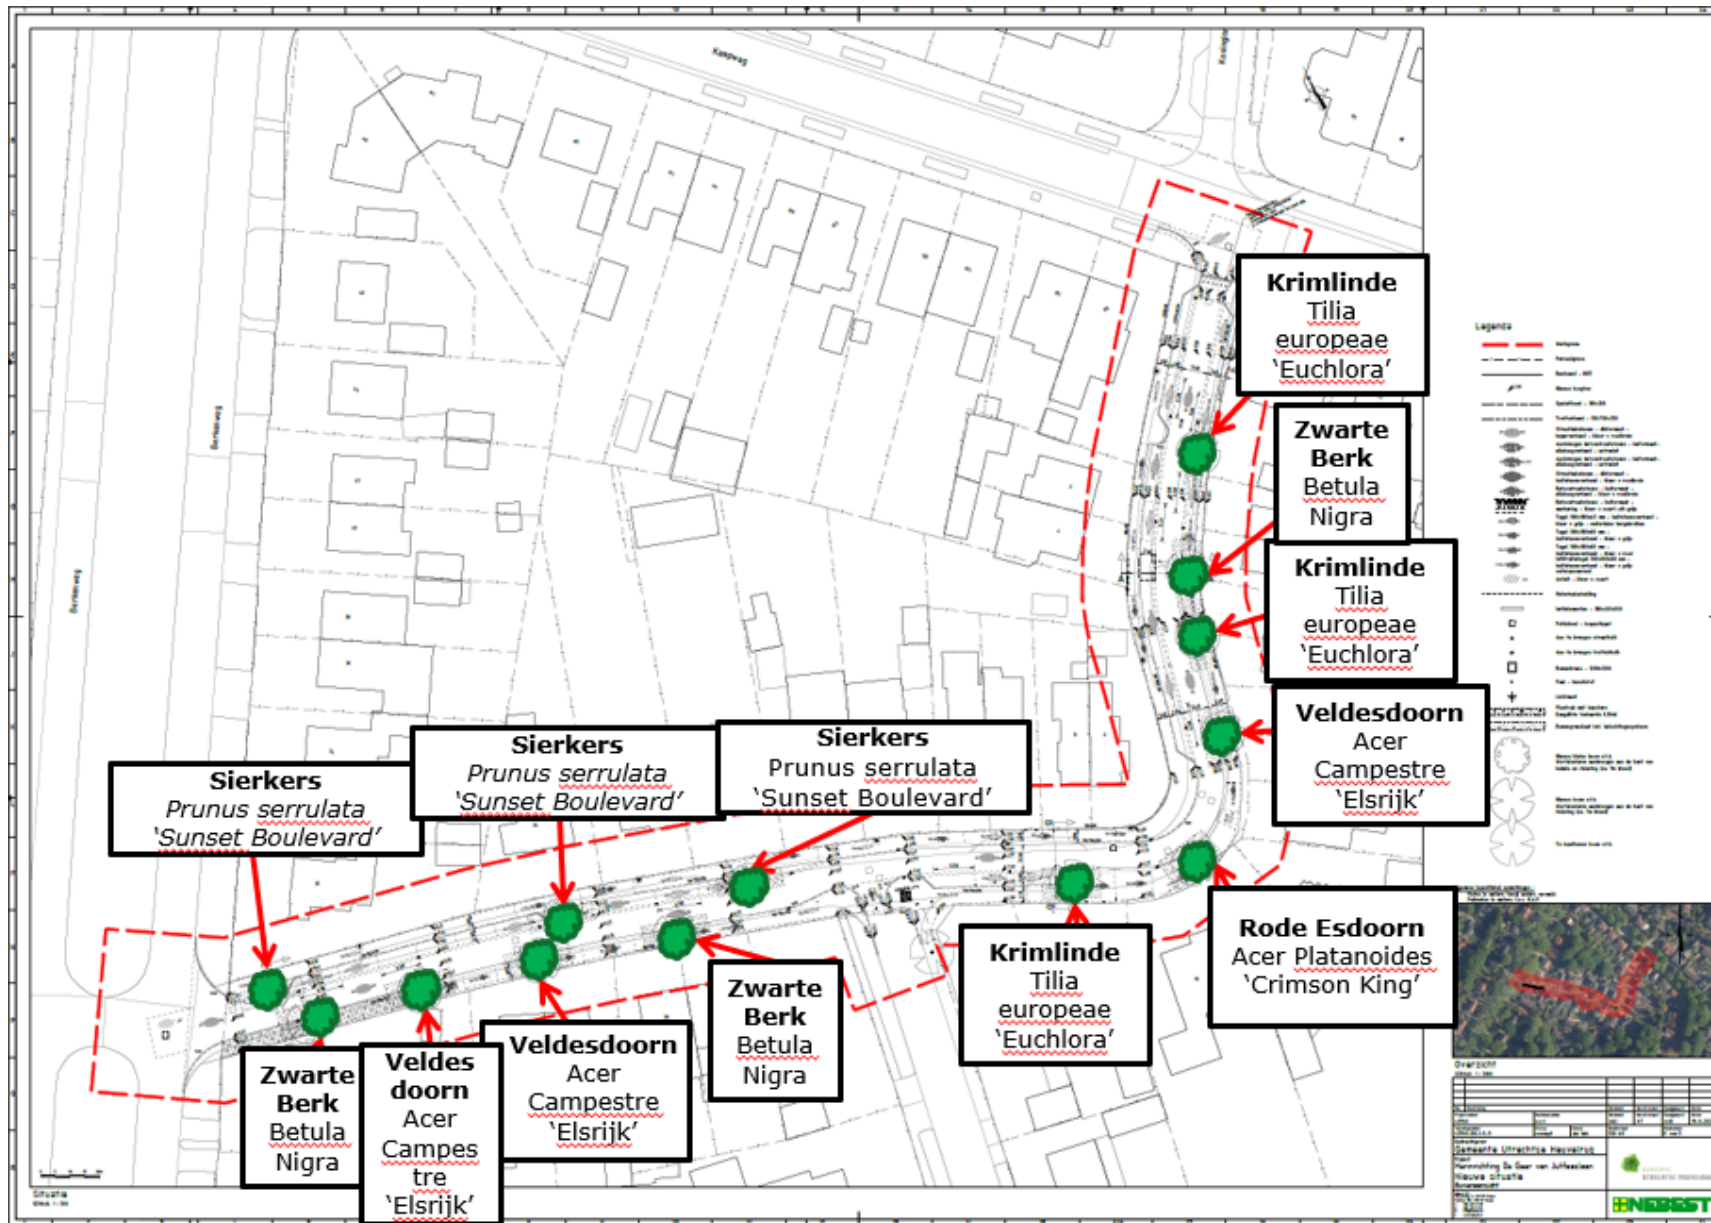

Boomkeuze De Geer van Jutfaaslaan

GEMEENTE
UTRECHTSE HEUVELRUG

Figuur I. Boomsoorten en locaties in De Geer van Jutfaaslaan, Doorn

Impressie van de bomen

Figuur 1.

Veldesdoorn

Acer Campestre

'Elsrijk'

Tilia Europaea
'Euchlora'

Figuur 5.

Sierkers

Prunus Serrulata 'Sunset Boulevard'

Figurenlijst

Figuur 1

Van den Berk boomkwekerijen (z.d.). *Acer campestre* elsrijk. Geraadpleegd op 16 juni 2022, van <https://www.vdberk.nl/bomen/acer-campestre-elsrijk/>

Figuur 2

Van den Berk boomkwekerijen (z.d.). *Acer platanoides* 'Crismon King'. Geraadpleegd op 16 juni 2022, van <https://www.vdberk.nl/bomen/acer-platanoides-crimson-king/>

Figuur 3

Van den Berk boomkwekerijen (z.d.). *Betula Nigra*. Geraadpleegd op 16 juni 2022, van <https://www.vdberk.nl/bomen/betula-nigra/>

Figuur 4

Boomkwekerij Udenhout (z.d.). *Tilia europaea* 'Euchlora'. Geraadpleegd op 16 juni 2022, van <https://www.udenhout-trees.nl/de/assortiment/tilia-europaea-euchlora/>

Figuur 5

Van den Berk boomkwekerijen (z.d.). *Prunus serrulata* 'Sunset Boulevard'. Geraadpleegd op 16 juni 2022, van <https://www.vdberk.nl/bomen/prunus-serrulata-sunset-boulevard/>