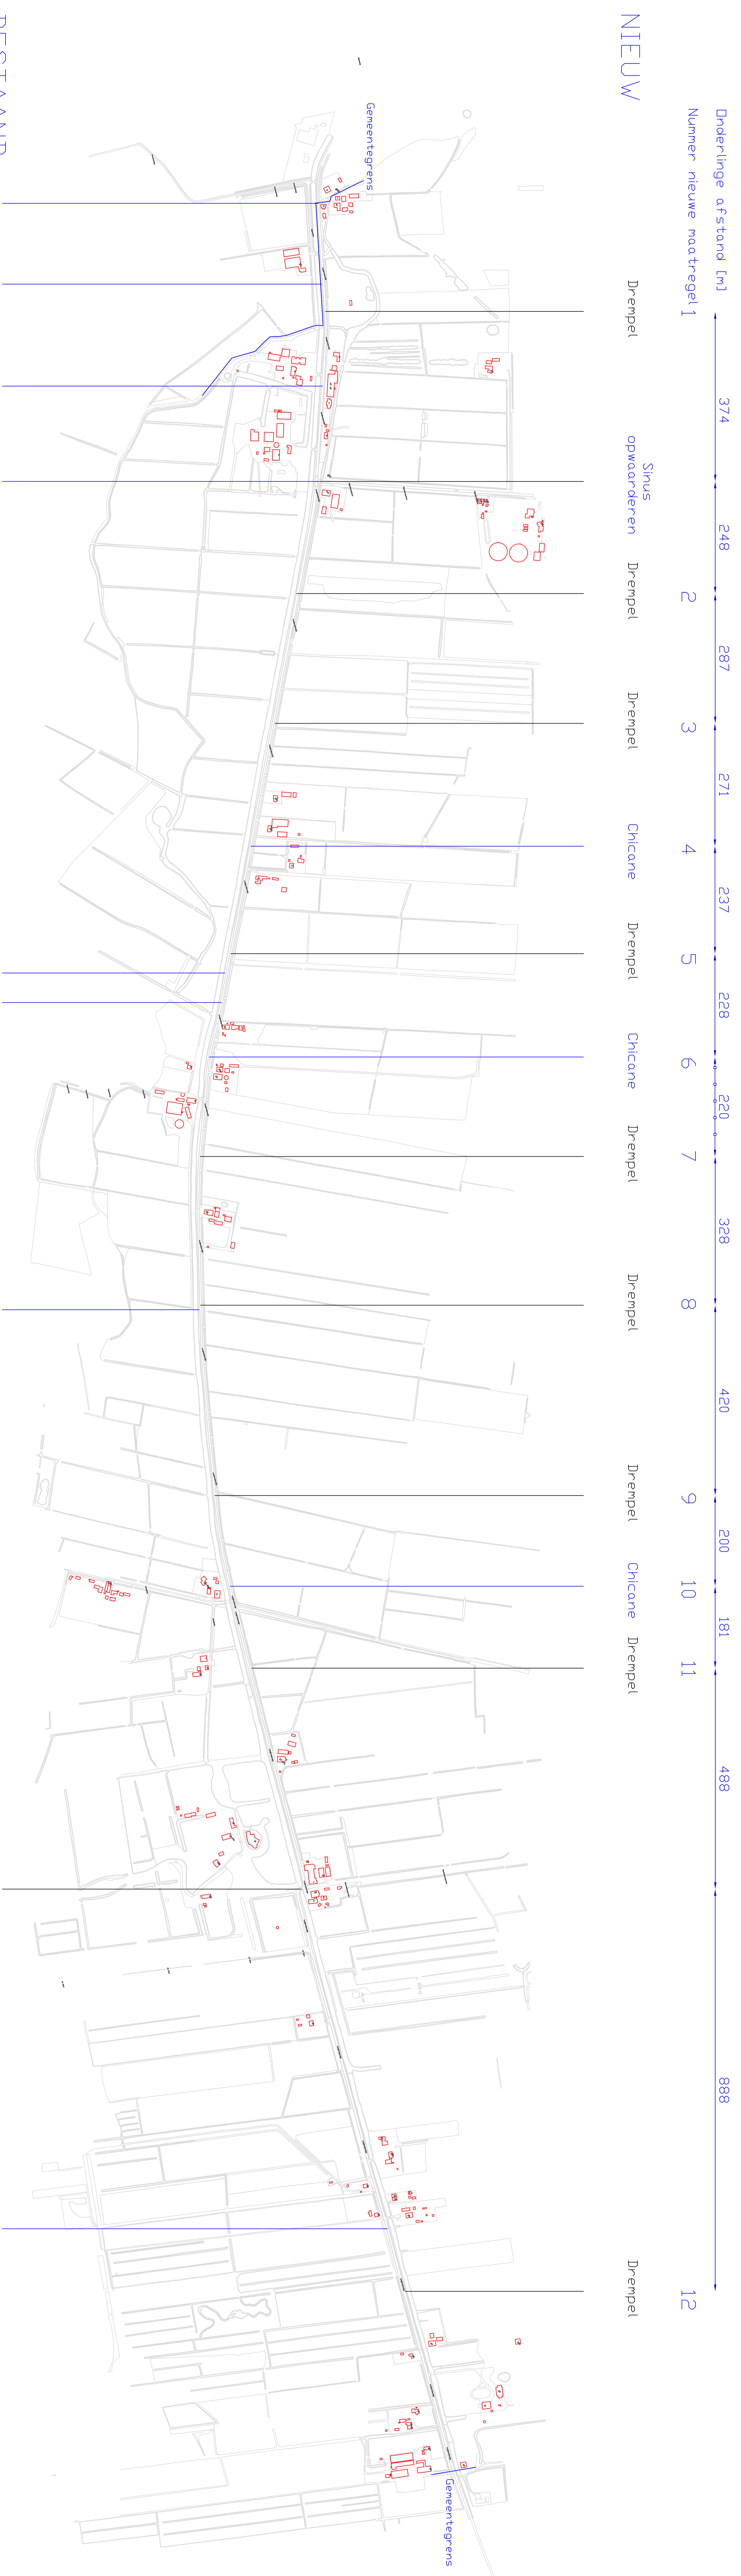

Verkeersmaatregelen 2024: Langbroekerdijk te Driebergen-Rijsenburg

BESTAAND

Poort en fietsfiguratie Herhalingsbord Figuratie

Kruisingsplateau

Herhalingsbord Figuratie

Herhalingsbord

30 km gebied + drempels

Herhalingsbord