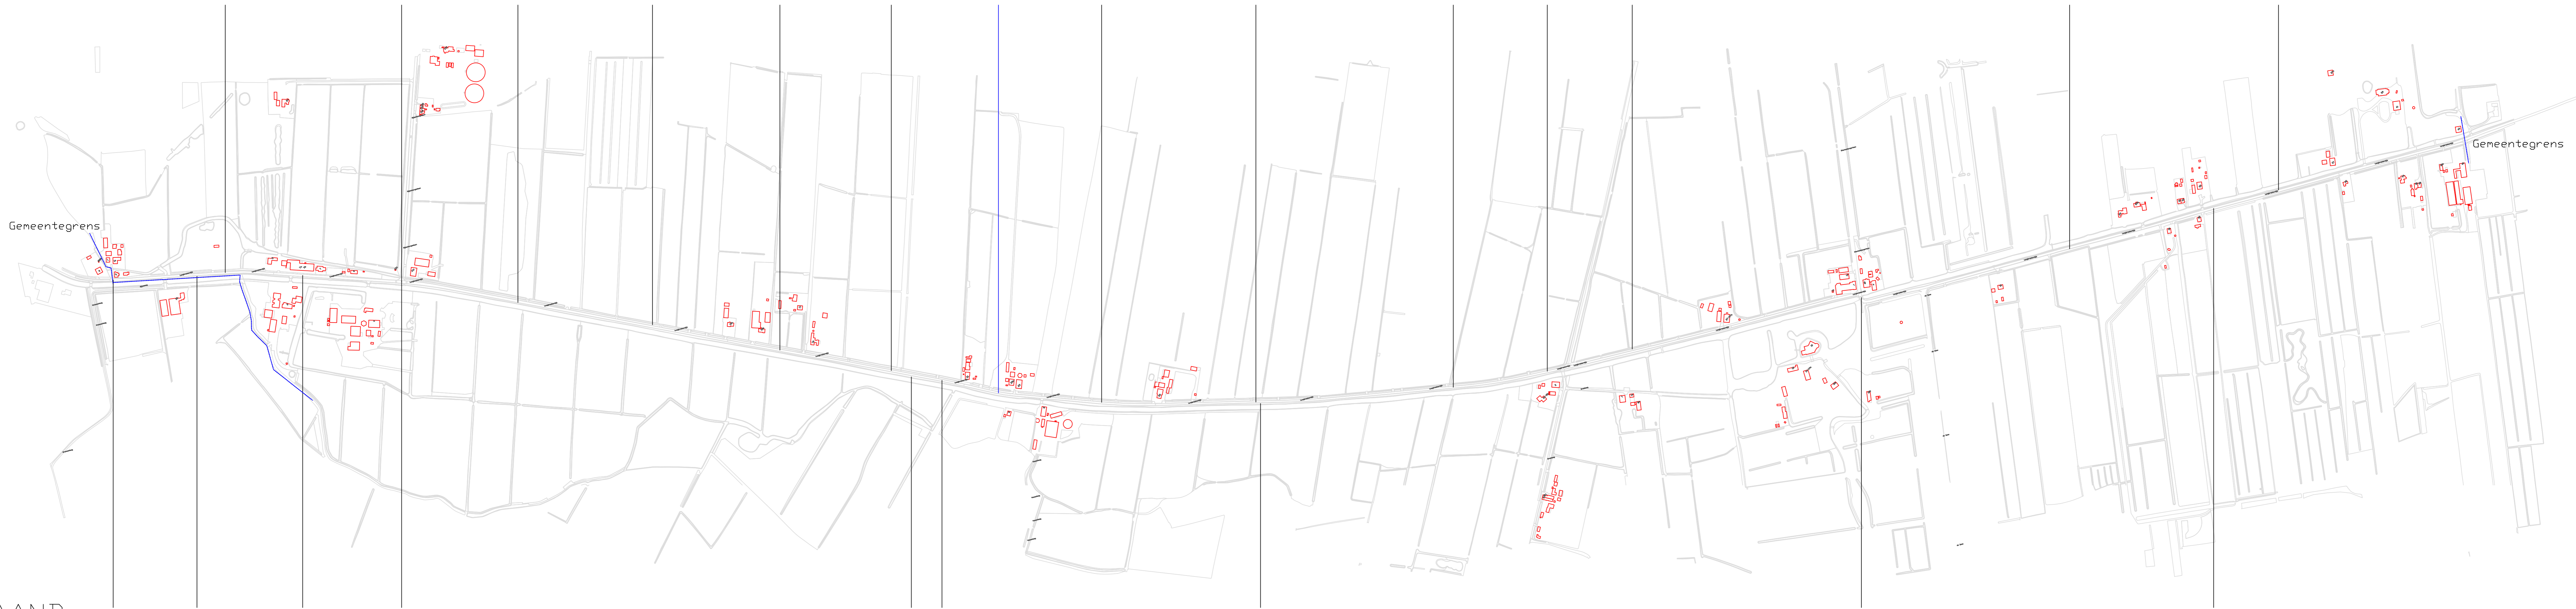

Verkeersmaatregelen 2024: Langbroekerdijk te Driebergen-Rijsenburg

inclusief aanpassingen (in blauw) naar aanleiding van informatieavond

NIEUW

Drempel Geen aanpassing Drempel Drempel Chicane Drempel Voorlopig geen chicane Drempel Drempel Drempel Chicane Drempel Toegevoegd drempel Drempel

BESTAAND

Poort en fietsfiguratie Herhalingsbord Figuratie Kruisingsplateau Herhalingsbord Figuratie Herhalingsbord 30 kn gebied + drempels Herhalingsbord