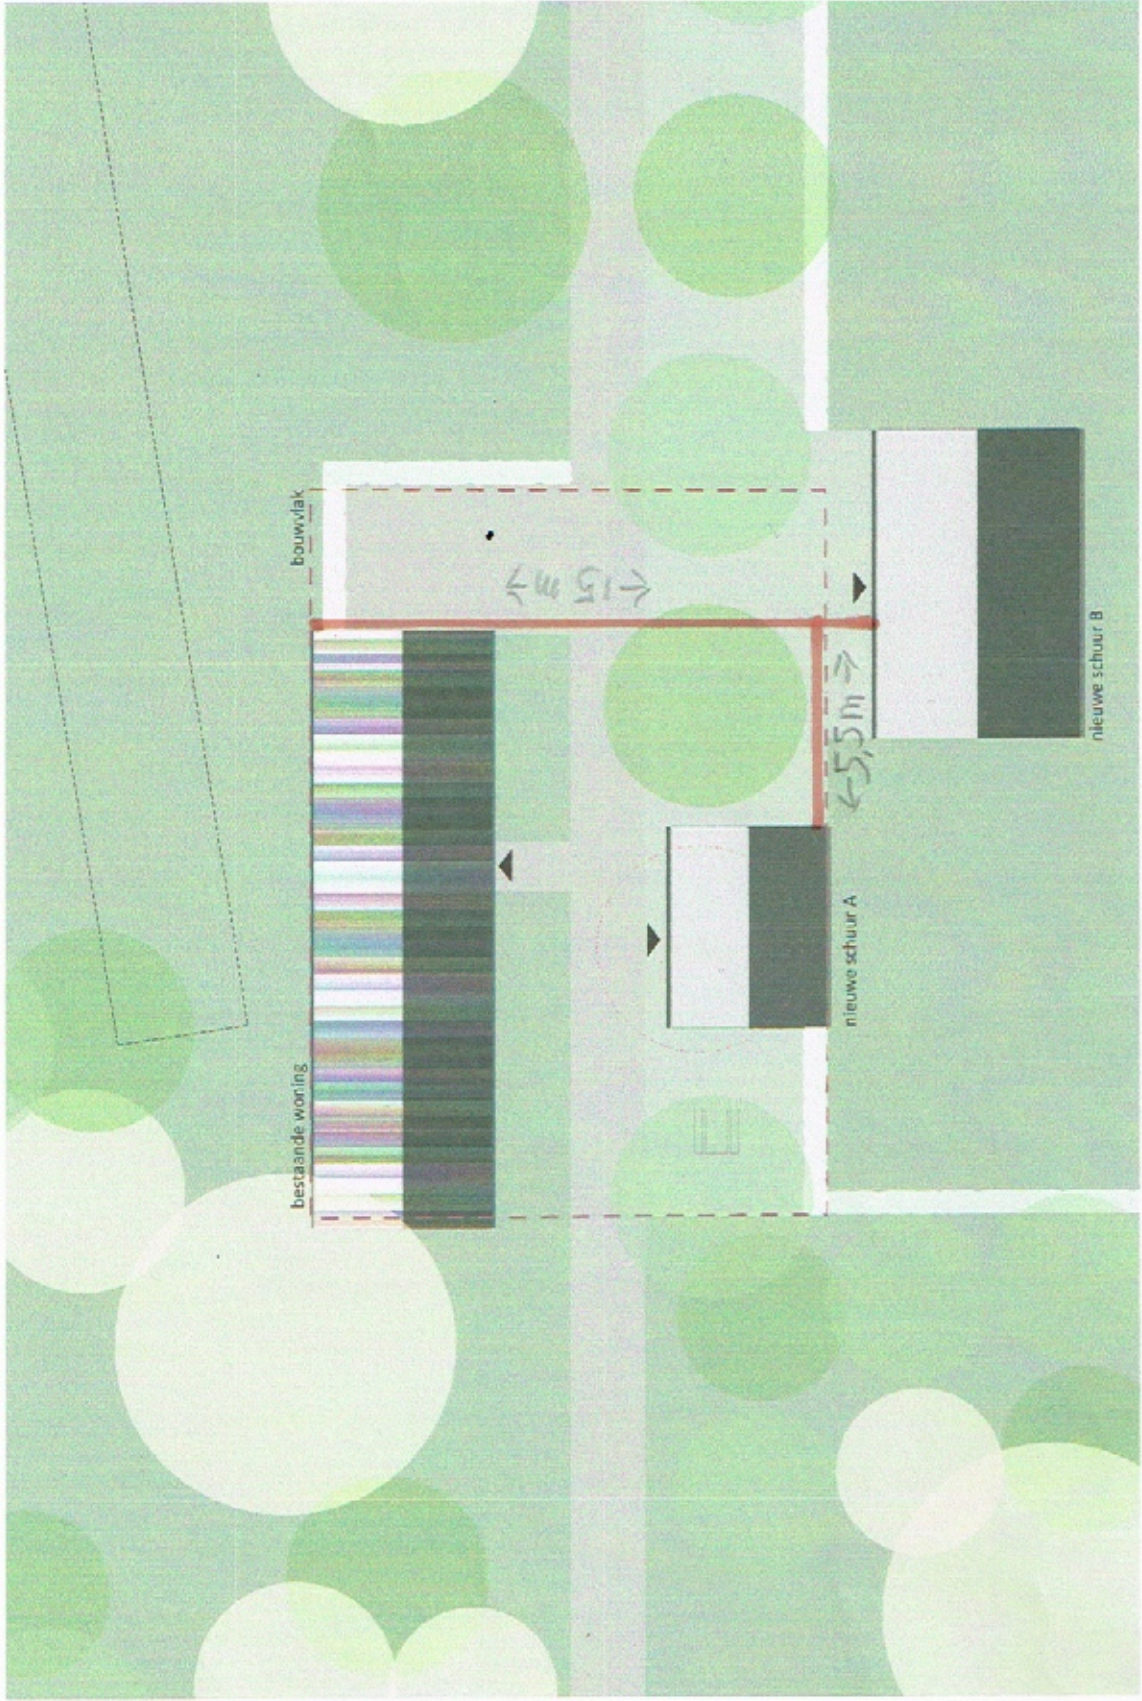

Nieuwe situatie

Rivool sleuf.
Lang 15+5,5 m
Bijp 50 cm
Breed 50 cm.

SCHAAL 1:200