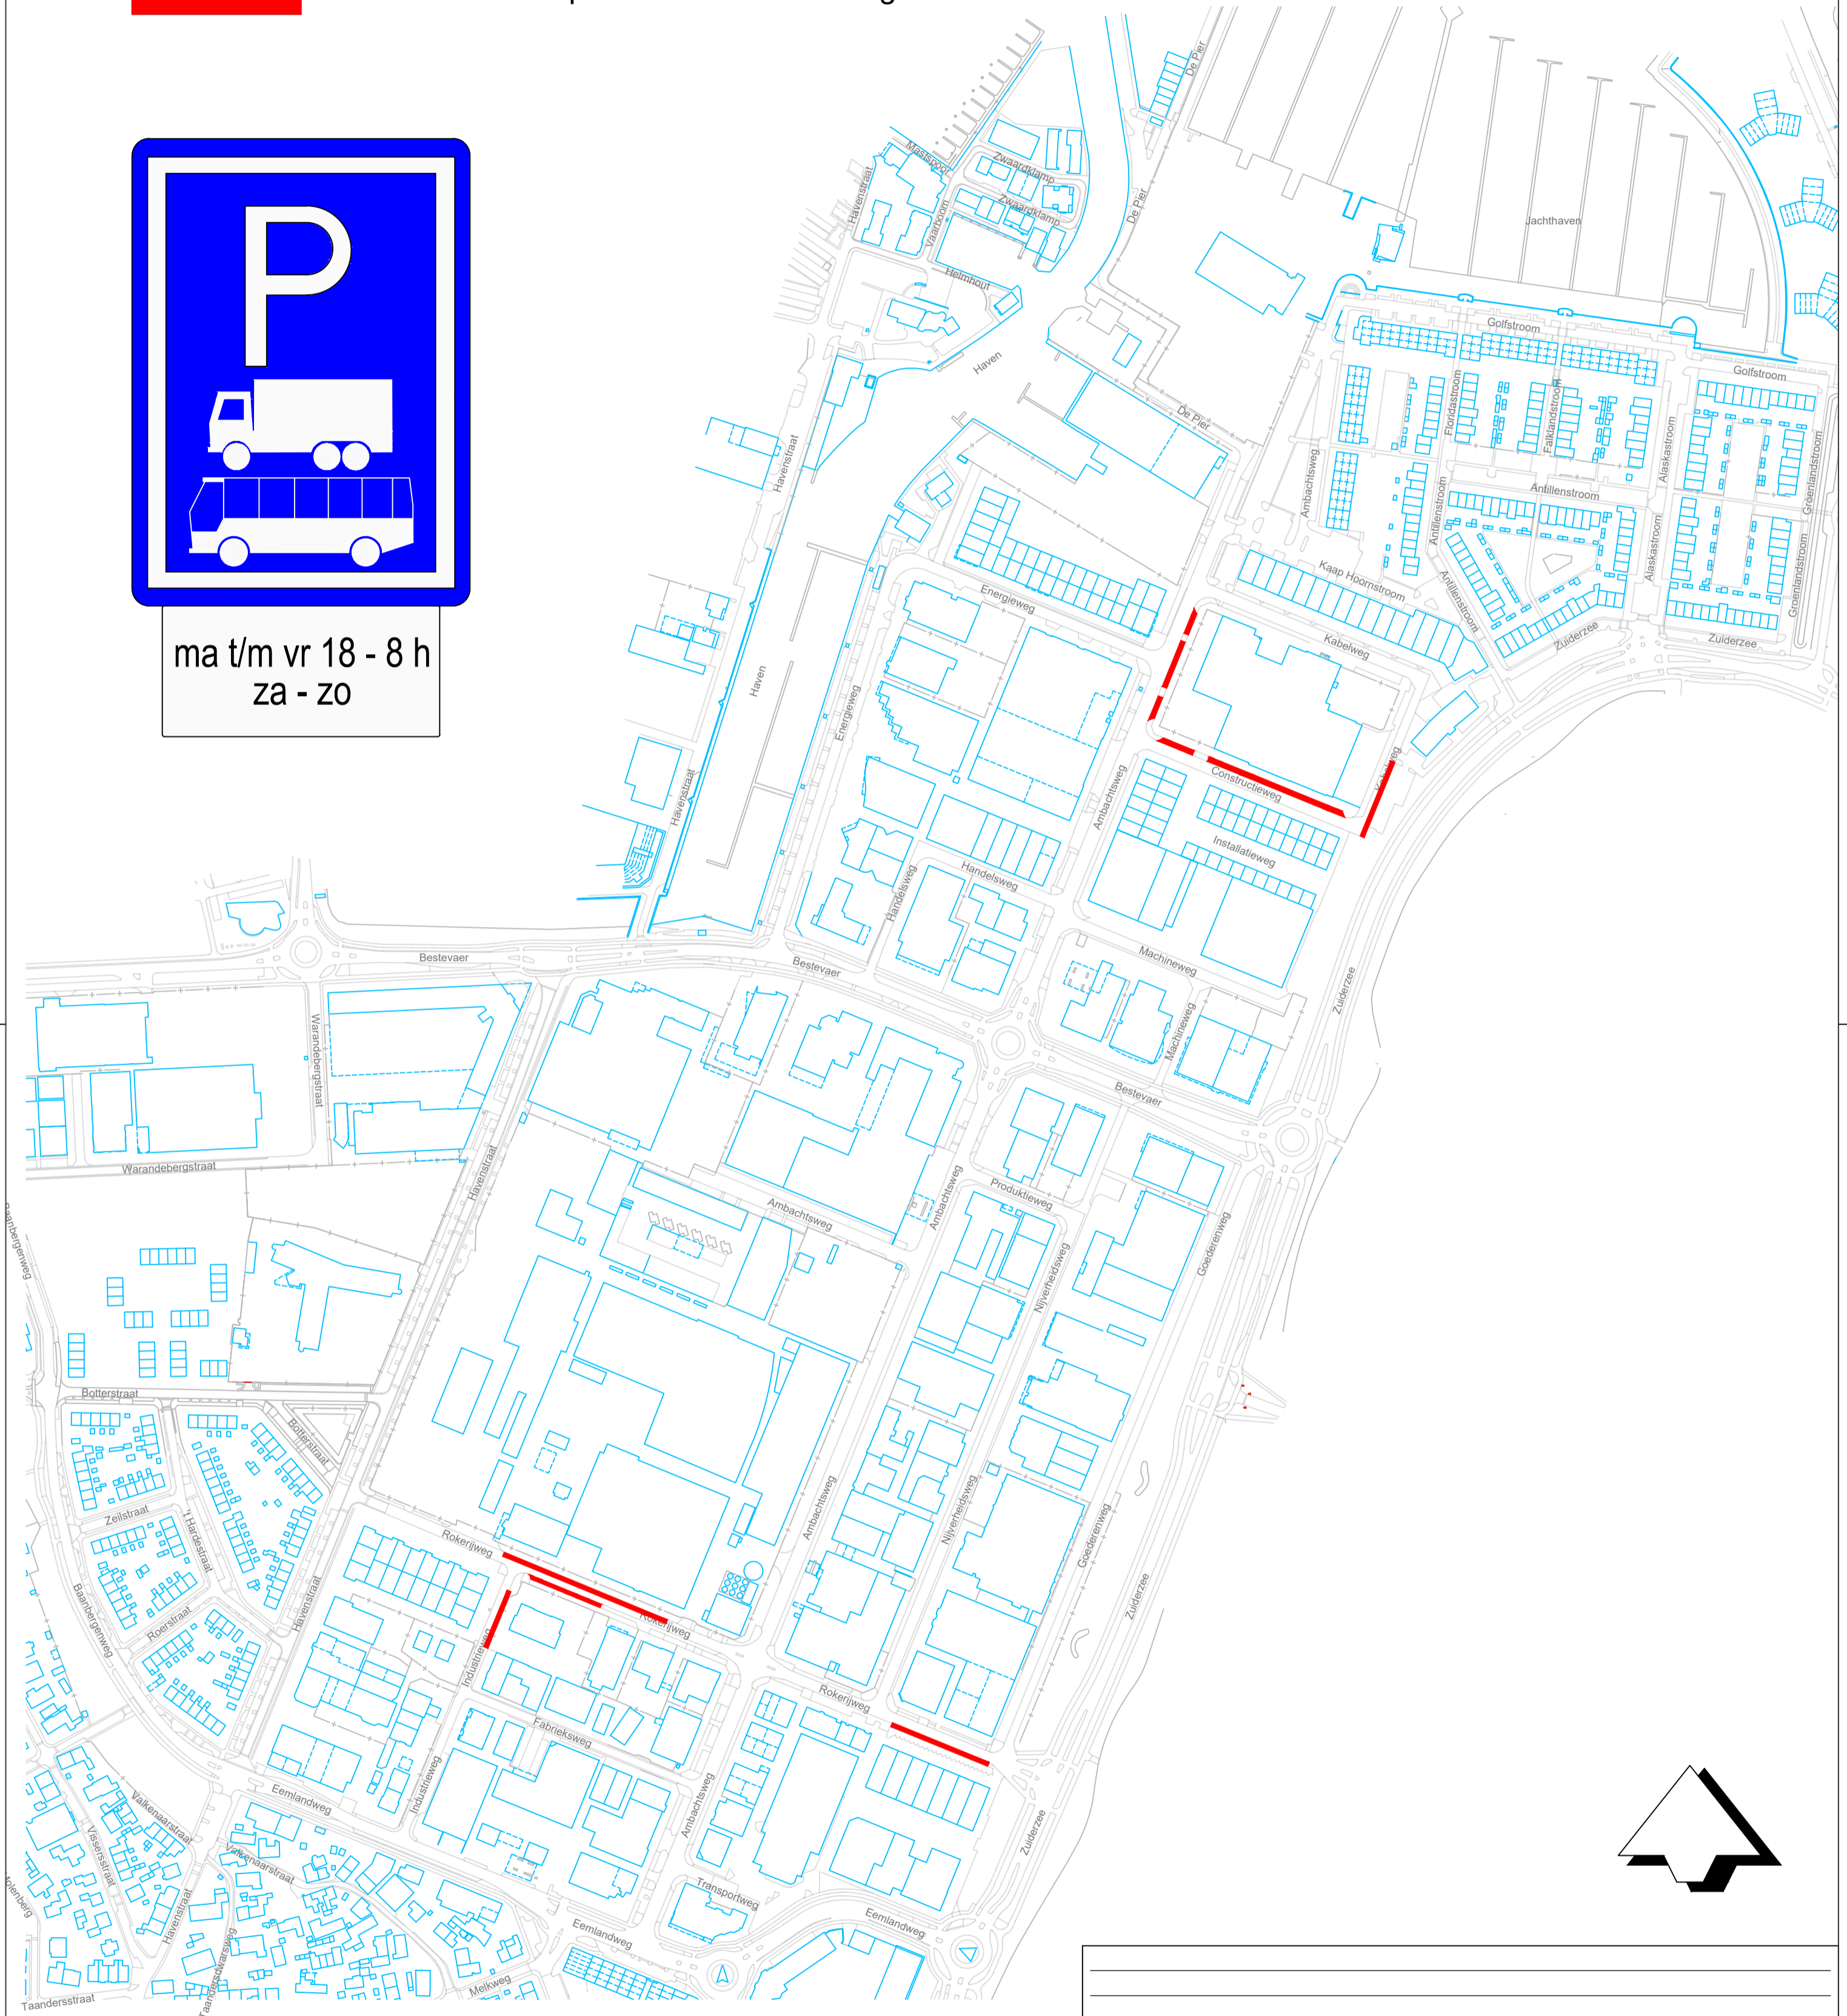

Parkeren van vrachtwagen in industriegebied 't Plaveen

Locatie voor het parkeren van vrachtwagens

ma t/m vr 18 - 8 h
za - zo

wijziging	datum	tekenaar	omschrijving

project	VK verkeerskundige tekeningen				
locatie	Huizen				
onderwerp	Parkeren vrachtwagens				
	Huizen				
	Gemeente Huizen Postbus 5 1270 AA Huizen Graaf Wichman 10 1276 KB T 14035 www.huizen.nl	schaal 1:0	tekenaar MVR	datum 4-11-2022	tekeningnummer 2227C09
	afdeling ROW-OW-CT-VK	formaat A2 - portrait	controle DO	fase DO	wijziging aantal 1