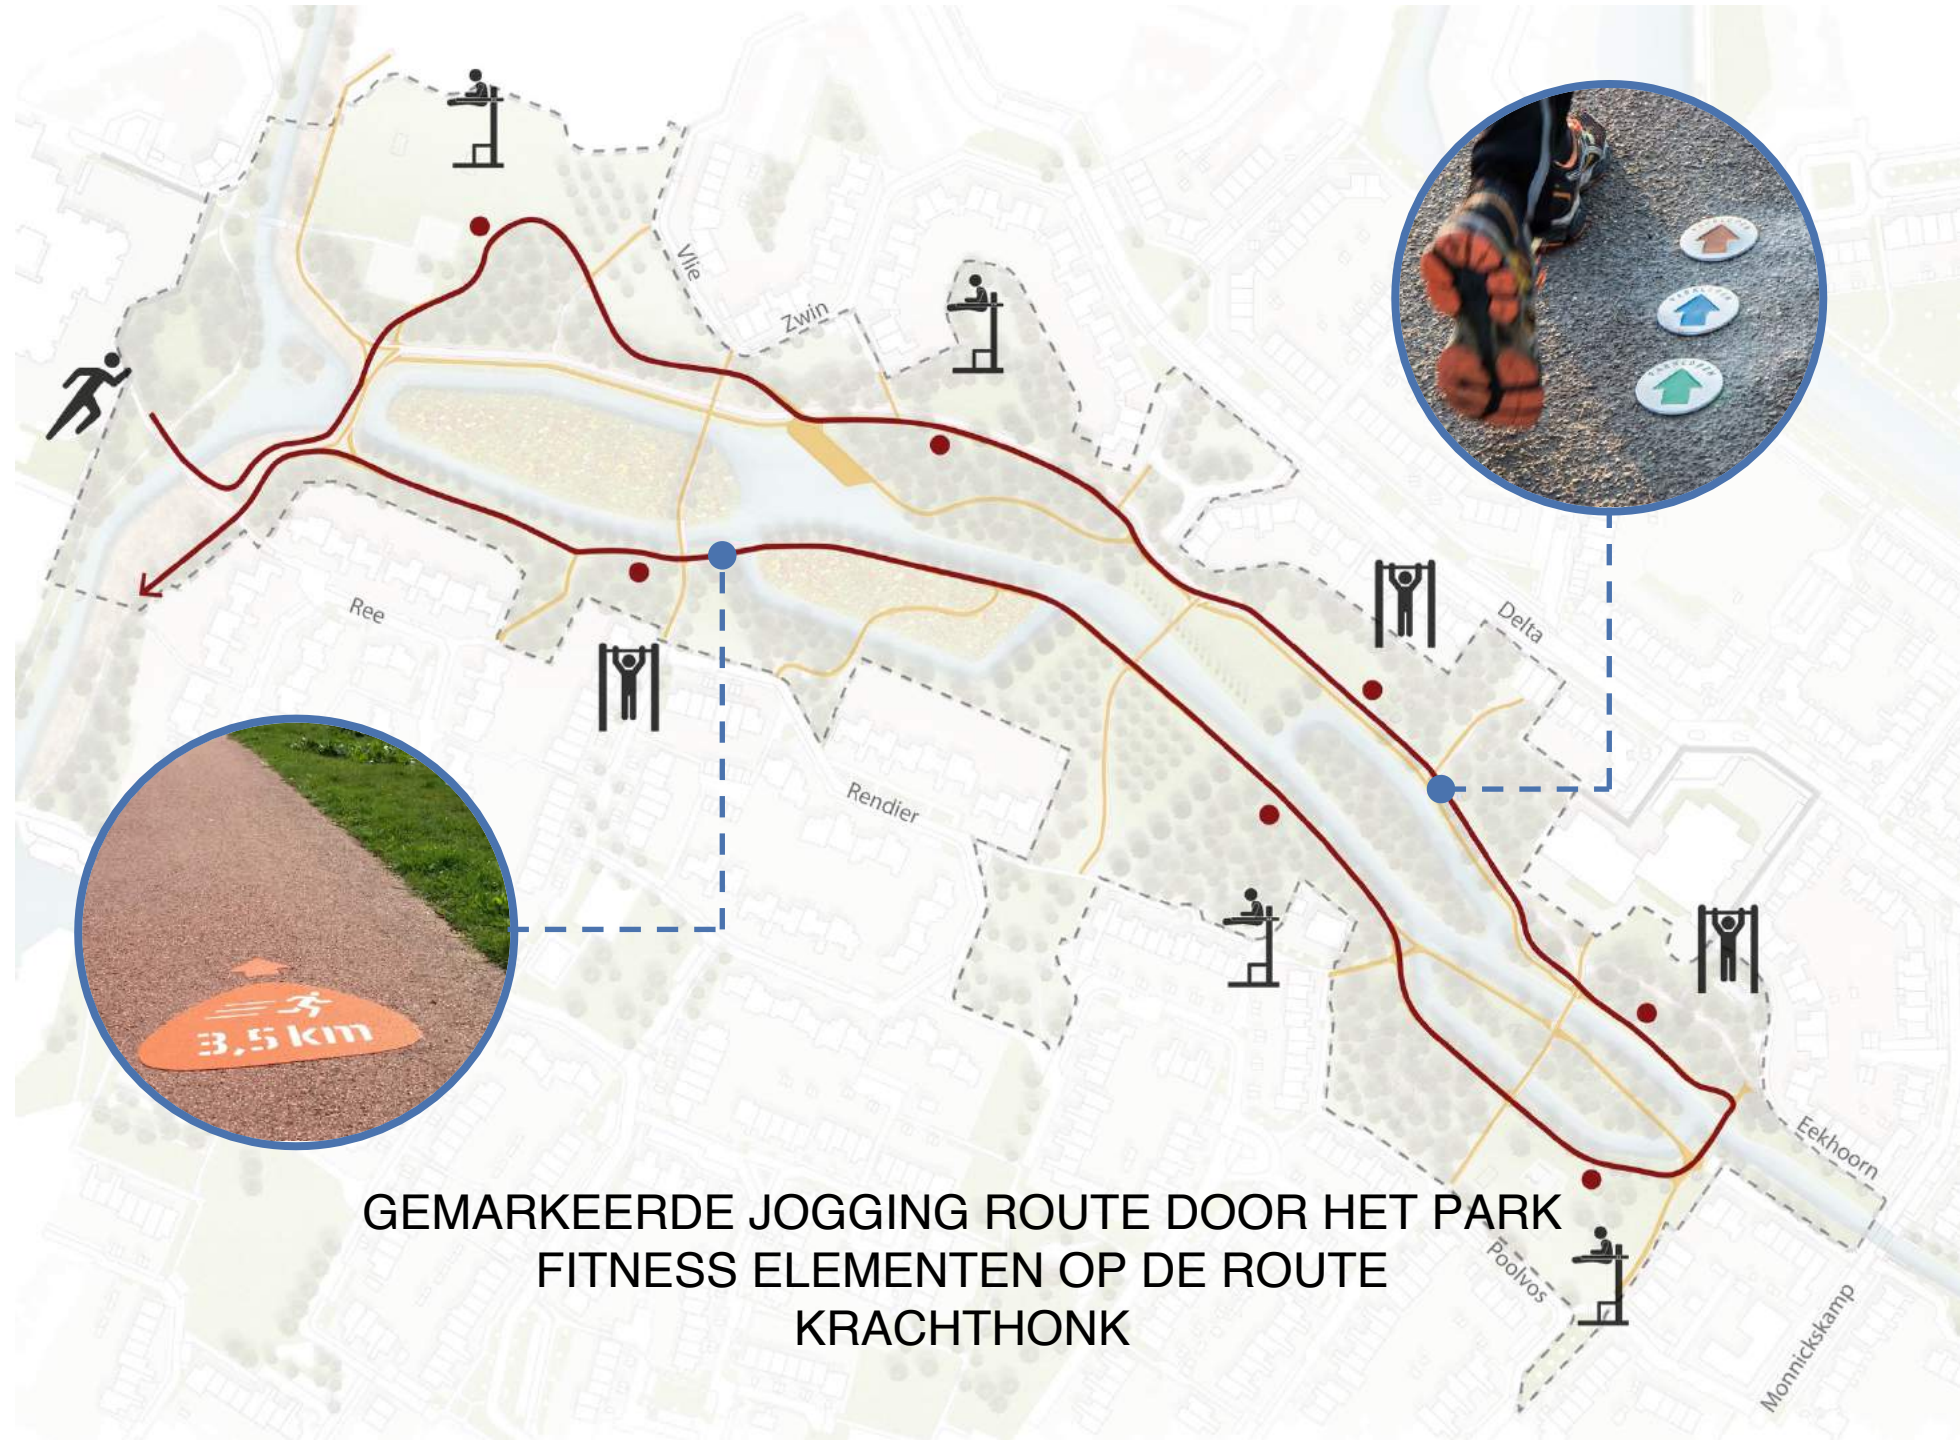

INGREPEN VERBETERINGEN

SPORT
SPEL
BEWEGING

WANDELAARS VAN HET DOORGAANDE OOST-WEST FIETSPAD
EXTRA PAD VOOR WANDELAARS
INTERESSANTERE ROUTING VOOR WANDELAARS

INGREPEN VERBETERINGEN

SPORT
SPEL
BEWEGING

GEMARKEERDE JOGGING ROUTE DOOR HET PARK
FITNESS ELEMENTEN OP DE ROUTE
KRACHTHONK