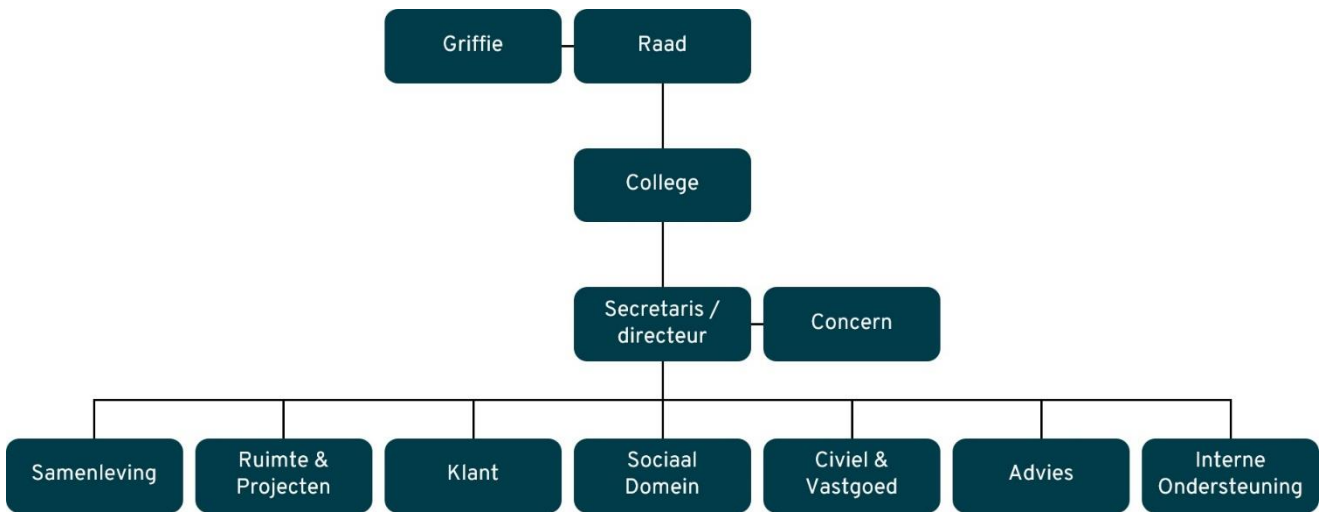

Organogram gemeente IJsselstein

Het organogram laat de hiërarchie zien van de organisatie van de gemeente IJsselstein. Dit document bevat de uitgeschreven versie van het organogram van de gemeente IJsselstein.

Bovenaan in het organogram staan naast elkaar de Griffie en de Raad.

In de structuur onder de Raad staat het College.

In de structuur onder het College staan de Secretaris/directeur en het Concern.

Onder de Secretaris / directeur staan 7 teams: