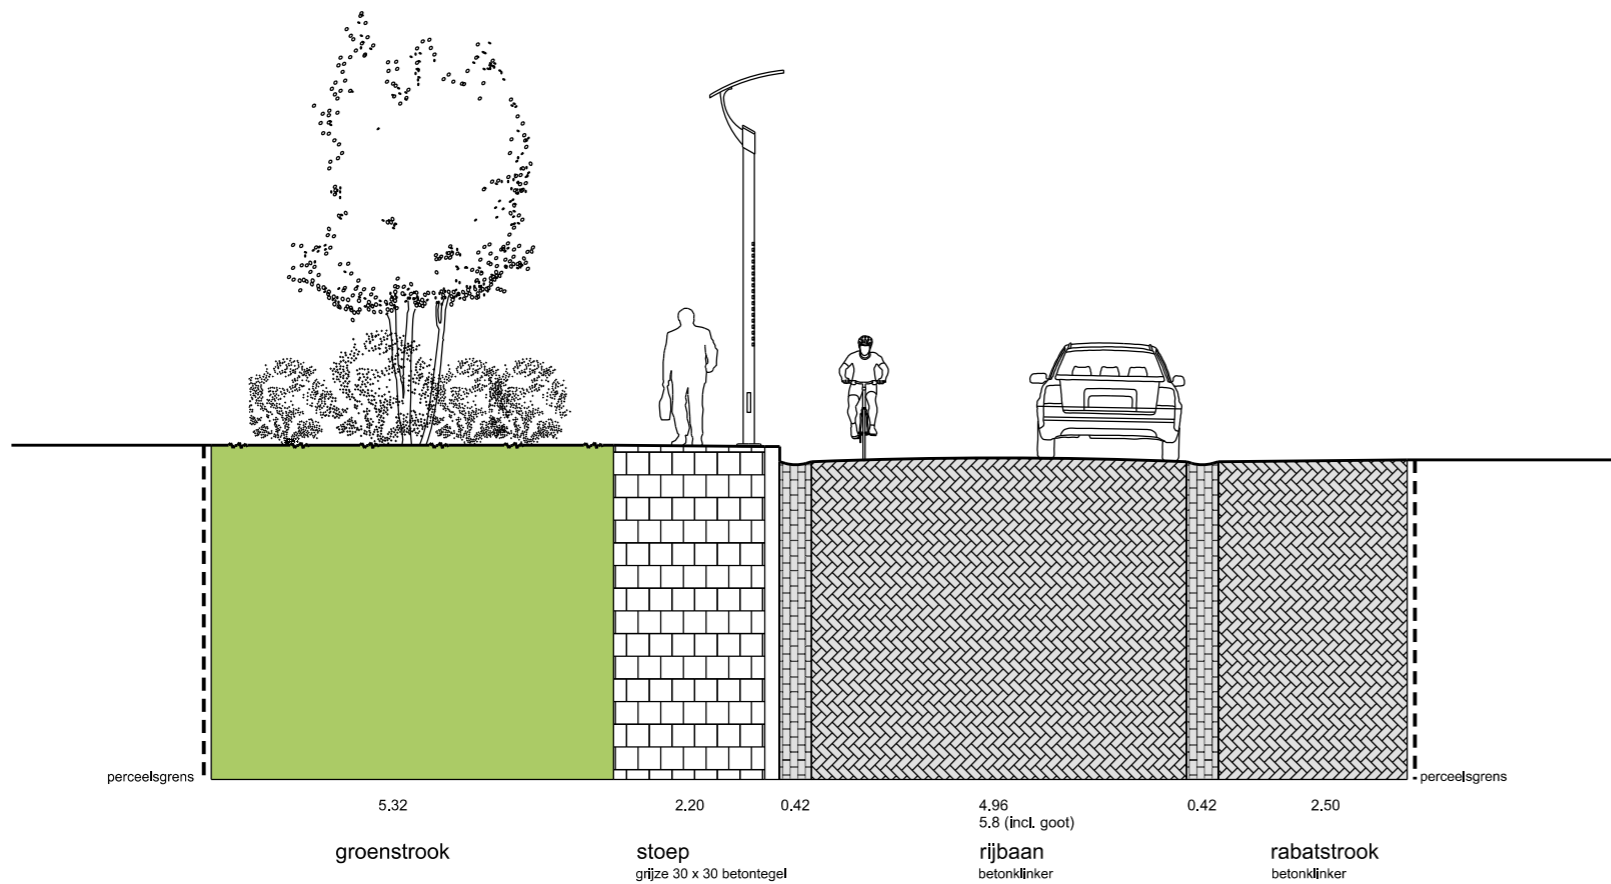

Profiel J - Edisonweg (noord) zonder parkeervak

Profiel J - Edisonweg (noord) met parkeervak

Profiel K - Edisonweg (noord)

Herinrichting Edisonweg Noord

31-05-2021 schaal 1:100 A3