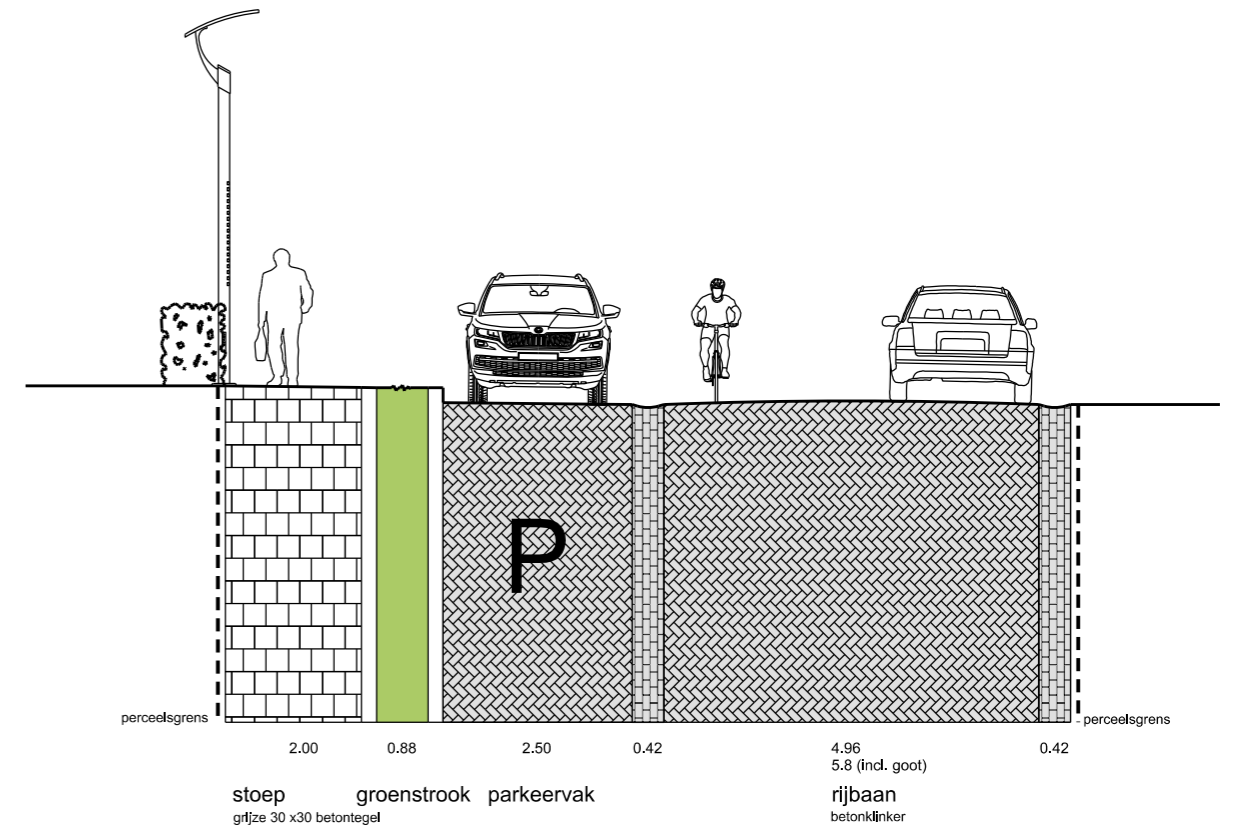

Profiel J - Edisonweg (noord) zonder parkeervak

Profiel J - Edisonweg (noord) met parkeervak

Profiel K - Edisonweg (noord)

Herinrichting Edisonweg Noord

31-05-2021 schaal 1:100 A3