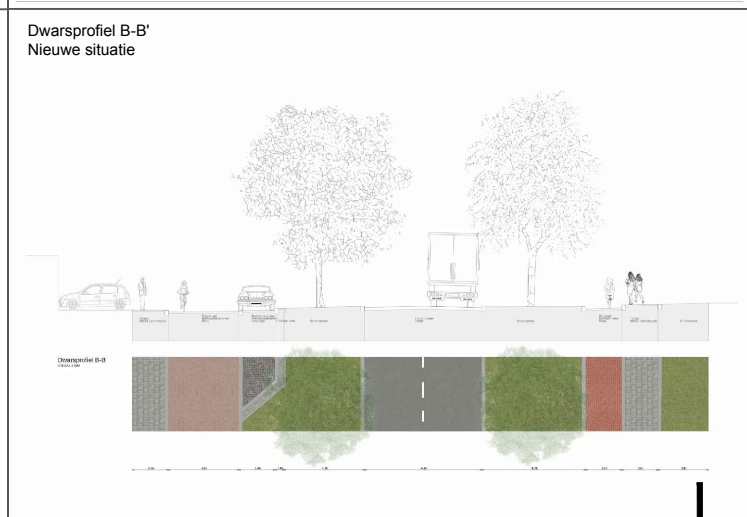

Legenda

- Hoofdweg, asfalt, zwart
- Fietsstraat, BSS, rood
- Fietspad, BSS, rood
- Parkeerplaatsen, inritten, BSS, antraciet
- Busstops, BSS, antraciet
- Trottoir, oversteekplaatsen, bushaltes, betontegels, grijs
- Vluchtheuvels
- Inritconstructie
- Plateau
- Uitstapband
- Halfverharding
- Groenvak
- Bestaande bomen
- Nieuwe bomen
- Plangrens
- Markering
- Rijrichting fietsstraat

Locatie: Akkerstraat - Dahliastraat
 Gemeente: Kerkrade
 Schaal 1:2000

CR PROJECTBUREAU BV