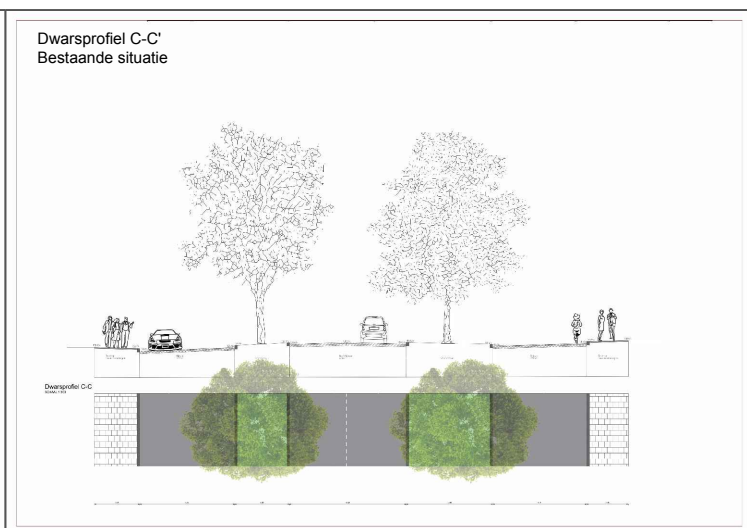

Legenda

- Hoofdweg, asfalt, zwart
- Fietsstraat, BSS, rood
- Fietspad, BSS, rood
- Parkeerplaatsen, inritten, BSS, antraciet
- Busstops, BSS, antraciet
- Trottoir, oversteekplaatsen, bushaltes, betontegels, grijs
- Vluchtheuvels
- Inritconstructie
- Plateau
- Uitstapband
- Halfverharding
- Groenvak
- Bestaande bomen
- Nieuwe bomen
- Plangrens
- Markering
- Rijrichting fietsstraat

Locatie: Akkerstraat - Dahliastraat
 Gemeente: Kerkrade
 Schaal 1:2000

CR PROJECTBUREAU BV