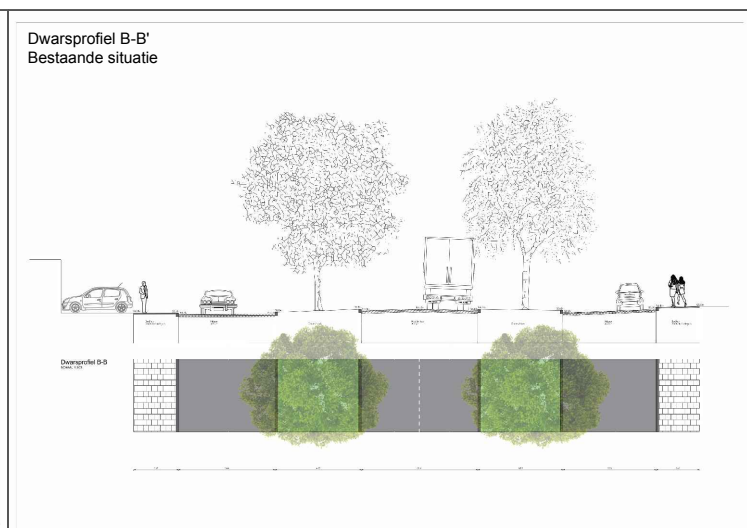

Legenda

- Hoofdweg, asfalt, zwart
- Fietsstraat, BSS, rood
- Fietspad, BSS, rood
- Parkeerplaatsen, inritten, BSS, antraciet
- Busstops, BSS, antraciet
- Trottoir, oversteekplaatsen, bushaltes, betontegels, grijs
- Vluchtheuvels
- Inritconstructie
- Plateau
- Uitstapband
- Halfverharding
- Groenvak
- Bestaande bomen
- Nieuwe bomen
- Plangrens
- Markering
- Rijrichting fietsstraat

Locatie: Akkerstraat - Dahliastraat
 Gemeente: Kerkrade
 Schaal 1:2000

CR PROJECTBUREAU BV