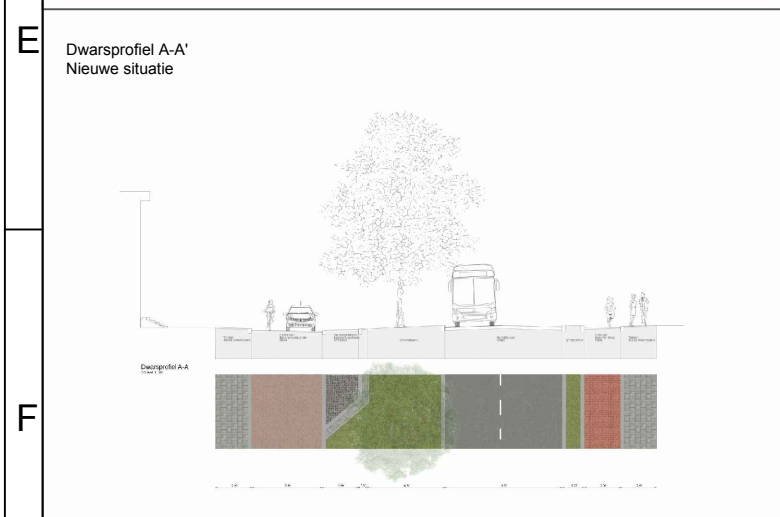

Legenda

- Hoofdweg, asfalt, zwart
- Fietsstraat, BSS, rood
- Fietspad, BSS, rood
- Parkeerplaatsen, inritten, BSS, antraciet
- Busstops, BSS, antraciet
- Trottoir, oversteekplaatsen, bushaltes, betontegels, grijs
- Vluchtheuvels
- Inritconstructie
- Plateau
- Uitstapband
- Halfverharding
- Groenvak
- Bestaande bomen
- Nieuwe bomen
- Plangrens
- Markering
- Rijrichting fietsstraat

Locatie: Akkerstraat - Dahliastraat
 Gemeente: Kerkrade
 Schaal 1:2000

CR PROJECTBUREAU BV