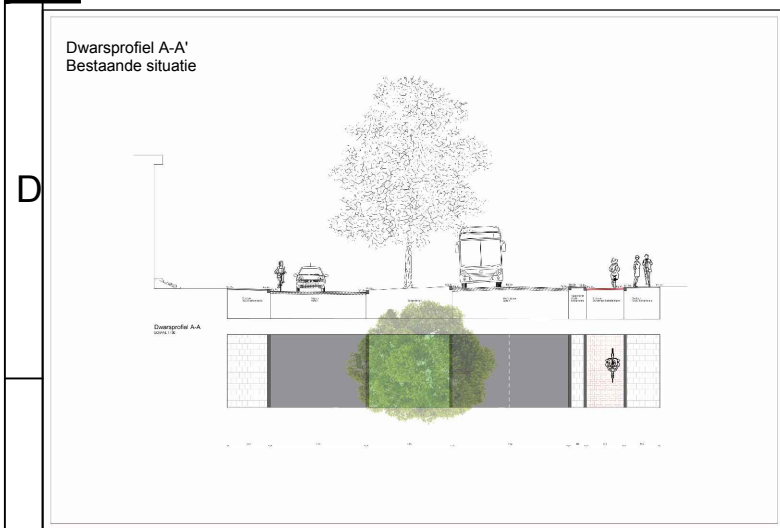

Legenda

- Hoofdweg, asfalt, zwart
- Fietsstraat, BSS, rood
- Fietspad, BSS, rood
- Parkeerplaatsen, inritten, BSS, antraciet
- Busstops, BSS, antraciet
- Trottoir, oversteekplaatsen, bushaltes, betontegels, grijs
- Vluchtheuvels
- Inritconstructie
- Plateau
- Uitstapband
- Halfverharding
- Groenvak
- Bestaande bomen
- Nieuwe bomen
- Plangrens
- Markering
- Rijrichting fietsstraat

Locatie: Akkerstraat - Dahliastraat
 Gemeente: Kerkrade
 Schaal 1:2000

CR PROJECTBUREAU BV